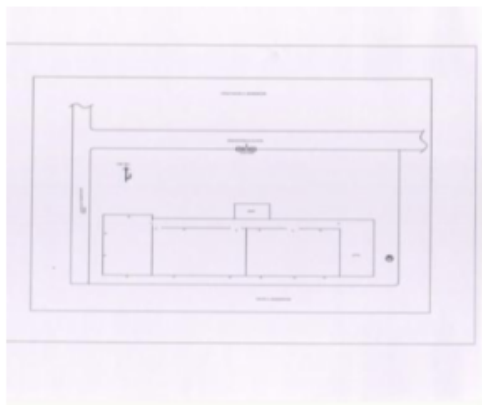

নির্বাচক নিবন্ধন আধিকারিকের স্বাক্ষর

Nazri Naksha

Google Map View

Polling Station Building Front View

Polling Station Front View

Cad View

Key MAP View

1 নাম : আসমুদা খাতুন পিতার নাম: নায়েব মোস্তা বাড়ির নং : n0242 বয়স : 33 লিঙ্গ : মহিলা	WET1567585 ফটো উপলব্ধ	2 নাম : মামনী বিবি স্বামীর নাম: জুলফিকার সরদার বাড়ির নং : N00 বয়স : 34 লিঙ্গ : মহিলা	RUN1011063 ফটো উপলব্ধ	3 নাম : সেখ ওয়াজেব পিতার নাম: সেখ আলমগীর বাড়ির নং : এন0142 বয়স : 22 লিঙ্গ : পুরুষ	WET2416493 ফটো উপলব্ধ
4 নাম : রাজিদা খাতুন পিতার নাম: সাইজুল হক খানসামা বাড়ির নং : N0 বয়স : 27 লিঙ্গ : মহিলা	WET2259430 ফটো উপলব্ধ	5 নাম : রুবিনা খাতুন পিতার নাম: জানেআলম লস্কর বাড়ির নং : n0088 বয়স : 26 লিঙ্গ : মহিলা	WET1882240 ফটো উপলব্ধ	6 নাম : পারভিনা খাতুন পিতার নাম: সাহিদুল হক খানসামা বাড়ির নং : n0055 বয়স : 26 লিঙ্গ : মহিলা	WET1882356 ফটো উপলব্ধ
7 নাম : মাকুসদা খাতুন পিতার নাম: রওশন আলী খানসামা বাড়ির নং : N00 বয়স : 25 লিঙ্গ : মহিলা	WET2260198 ফটো উপলব্ধ	8 নাম : জাসমিনা খাতুন পিতার নাম: ইউনুছ আলি খানসামা বাড়ির নং : N00 বয়স : 24 লিঙ্গ : মহিলা	WET2259182 ফটো উপলব্ধ	9 নাম : খুর্শিদা খাতুন পিতার নাম: মোসারারফ সরদার বাড়ির নং : এন00 বয়স : 24 লিঙ্গ : মহিলা	WET2461739 ফটো উপলব্ধ
10 নাম : মাসুমা খাতুন পিতার নাম: মেহেবুব হোসেন জমাদার বাড়ির নং : N00181 বয়স : 33 লিঙ্গ : মহিলা	WET1508050 ফটো উপলব্ধ	11 নাম : সামিমা খাতুন পিতার নাম: সাইফুদ্দিন গাজী বাড়ির নং : n0189 বয়স : 27 লিঙ্গ : মহিলা	WET1882216 ফটো উপলব্ধ	12 নাম : ফিরোজা বিবি স্বামীর নাম: মোতায়িন খাঁ বাড়ির নং : 3 বয়স : 33 লিঙ্গ : মহিলা	WET1201052 ফটো উপলব্ধ
13 নাম : সাবানা খাতুন লস্কর স্বামীর নাম: সাদ্দাম খাঁ বাড়ির নং : n0085 বয়স : 30 লিঙ্গ : মহিলা	NYH1702216 ফটো উপলব্ধ	14 নাম : মতিয়িন খাঁ পিতার নাম: মোমিন খাঁ বাড়ির নং : n0085 বয়স : 35 লিঙ্গ : পুরুষ	WET1201060 ফটো উপলব্ধ	15 নাম : সাধনা ঘরামী স্বামীর নাম: নিমাই ঘরামী বাড়ির নং : n0085 বয়স : 35 লিঙ্গ : মহিলা	NYH1219161 ফটো উপলব্ধ
16 নাম : মস্তাকিন খাঁ পিতার নাম: মোমিন খাঁ বাড়ির নং : n0085 বয়স : 32 লিঙ্গ : পুরুষ	WET1201086 ফটো উপলব্ধ	17 নাম : তমিনা খাঁ স্বামীর নাম: মোমিনআলি খাঁ বাড়ির নং : n0085 বয়স : 53 লিঙ্গ : মহিলা	CGB2262483 ফটো উপলব্ধ	18 নাম : মোমিন খাঁ পিতার নাম: মাওলা খাঁ বাড়ির নং : n0085 বয়স : 60 লিঙ্গ : পুরুষ	CGB2262475 ফটো উপলব্ধ
19 নাম : সারেফাবিবি খাঁ স্বামীর নাম: মোস্তাকিন খাঁ বাড়ির নং : n0085 বয়স : 29 লিঙ্গ : মহিলা	WET1809508 ফটো উপলব্ধ	20 নাম : সাদ্দাম খাঁ পিতার নাম: মোমিন খাঁ বাড়ির নং : n0085 বয়স : 28 লিঙ্গ : পুরুষ	WET1809524 ফটো উপলব্ধ	21 নাম : ফরিদ খানসামা পিতার নাম: কাজিমদ্দিন খানসামা বাড়ির নং : n0056 বয়স : 55 লিঙ্গ : পুরুষ	WET2186377 ফটো উপলব্ধ
22 নাম : আফসানা খাতুন পিতার নাম: ফরিদ খানসামা বাড়ির নং : N0056 বয়স : 26 লিঙ্গ : মহিলা	WET2259612 ফটো উপলব্ধ	23 নাম : রওশন খানসামা স্বামীর নাম: ফরিদ খানসামা বাড়ির নং : n0056 বয়স : 49 লিঙ্গ : মহিলা	CGB1540442 ফটো উপলব্ধ	24 নাম : মনজুর আলম খানসামা পিতার নাম: ফরিদ খানসামা বাড়ির নং : এন0001 বয়স : 21 লিঙ্গ : পুরুষ	WET2561538 ফটো উপলব্ধ
25 নাম : হাসানা বেগম খানসামা পিতার নাম: হাসেম আলি খানসামা বাড়ির নং : n0052 বয়স : 41 লিঙ্গ : মহিলা	WET1617281 ফটো উপলব্ধ	26 নাম : মরিয়ান খানসামা স্বামীর নাম: সাইজুল হক খানসামা বাড়ির নং : n0055 বয়স : 69 লিঙ্গ : মহিলা	WET2211563 ফটো উপলব্ধ	27 নাম : আচমা বিবি স্বামীর নাম: সাইজুল হক খানসামা বাড়ির নং : n0052 বয়স : 50 লিঙ্গ : মহিলা	CGB2262707 ফটো উপলব্ধ
28 নাম : রওশন আলী খানসামা পিতার নাম: নূর আলী খানসামা বাড়ির নং : n0054 বয়স : 50 লিঙ্গ : পুরুষ	WET2143071 ফটো উপলব্ধ	29 নাম : জুলমাত খানসামা খানসামা পিতার নাম: হাসেম আলি খানসামা বাড়ির নং : n0052 বয়স : 33 লিঙ্গ : পুরুষ	WET1617273 ফটো উপলব্ধ	30 নাম : মোস্তাকিন খানসামা পিতার নাম: আতিয়ার খানসামা বাড়ির নং : n0057 বয়স : 41 লিঙ্গ : পুরুষ	CGB2262491 ফটো উপলব্ধ