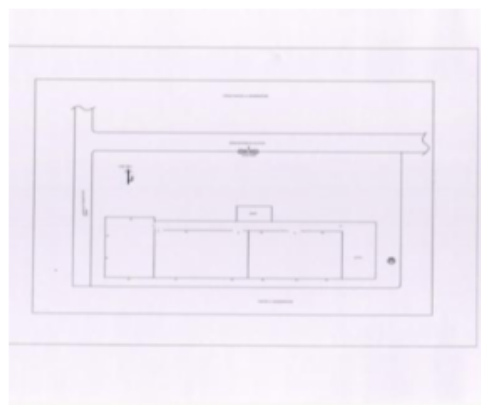

নির্বাচক নিবন্ধন আধিকারিকের স্বাক্ষর

Nazri Naksha

Google Map View

Polling Station Building Front View

Polling Station Front View

Cad View

Key MAP View

1 নাম : আসমুদা খাতুন পিতার নাম: নায়েব মোস্তা বাড়ির নং : n0242 বয়স : 33 লিঙ্গ : মহিলা	WET1567585 ফটো উপলব্ধ	2 নাম : মামনী বিবি স্বামীর নাম: জুলফিকার সরদার বাড়ির নং : N00 বয়স : 34 লিঙ্গ : মহিলা	RUN1011063 ফটো উপলব্ধ	3 নাম : সেখ ওয়াজেব পিতার নাম: সেখ আলমগীর বাড়ির নং : এন0142 বয়স : 22 লিঙ্গ : পুরুষ	WET2416493 ফটো উপলব্ধ
4 নাম : রাজিদা খাতুন পিতার নাম: সাইজুল হক খানসামা বাড়ির নং : N0 বয়স : 27 লিঙ্গ : মহিলা	WET2259430 ফটো উপলব্ধ	5 নাম : রুবিনা খাতুন পিতার নাম: জানেআলম লস্কর বাড়ির নং : n0088 বয়স : 26 লিঙ্গ : মহিলা	WET1882240 ফটো উপলব্ধ	6 নাম : পারভিনা খাতুন পিতার নাম: সাহিদুল হক খানসামা বাড়ির নং : n0055 বয়স : 26 লিঙ্গ : মহিলা	WET1882356 ফটো উপলব্ধ
7 নাম : মাকুসদা খাতুন পিতার নাম: রওশন আলী খানসামা বাড়ির নং : N00 বয়স : 25 লিঙ্গ : মহিলা	WET2260198 ফটো উপলব্ধ	8 নাম : জাসমিনা খাতুন পিতার নাম: ইউনুছ আলি খানসামা বাড়ির নং : N00 বয়স : 24 লিঙ্গ : মহিলা	WET2259182 ফটো উপলব্ধ	9 নাম : খুর্শিদা খাতুন পিতার নাম: মোসারারফ সরদার বাড়ির নং : এন00 বয়স : 24 লিঙ্গ : মহিলা	WET2461739 ফটো উপলব্ধ
10 নাম : মাসুমা খাতুন পিতার নাম: মেহেবুব হোসেন জমাদার বাড়ির নং : N00181 বয়স : 33 লিঙ্গ : মহিলা	WET1508050 ফটো উপলব্ধ	11 নাম : সামিমা খাতুন পিতার নাম: সাইফুদ্দিন গাজী বাড়ির নং : n0189 বয়স : 27 লিঙ্গ : মহিলা	WET1882216 ফটো উপলব্ধ	12 নাম : ফিরোজা বিবি স্বামীর নাম: মোতায়িন খাঁ বাড়ির নং : 3 বয়স : 33 লিঙ্গ : মহিলা	WET1201052 ফটো উপলব্ধ
13 নাম : সাবানা খাতুন লস্কর স্বামীর নাম: সাদ্দাম খাঁ বাড়ির নং : n0085 বয়স : 30 লিঙ্গ : মহিলা	NYH1702216 ফটো উপলব্ধ	14 নাম : মতিয়িন খাঁ পিতার নাম: মোমিন খাঁ বাড়ির নং : n0085 বয়স : 35 লিঙ্গ : পুরুষ	WET1201060 ফটো উপলব্ধ	15 নাম : সাধনা ঘরামী স্বামীর নাম: নিমাই ঘরামী বাড়ির নং : n0085 বয়স : 35 লিঙ্গ : মহিলা	NYH1219161 ফটো উপলব্ধ
16 নাম : মস্তাকিন খাঁ পিতার নাম: মোমিন খাঁ বাড়ির নং : n0085 বয়স : 32 লিঙ্গ : পুরুষ	WET1201086 ফটো উপলব্ধ	17 নাম : তমিনা খাঁ স্বামীর নাম: মোমিনআলি খাঁ বাড়ির নং : n0085 বয়স : 53 লিঙ্গ : মহিলা	CGB2262483 ফটো উপলব্ধ	18 নাম : মোমিন খাঁ পিতার নাম: মাওলা খাঁ বাড়ির নং : n0085 বয়স : 60 লিঙ্গ : পুরুষ	CGB2262475 ফটো উপলব্ধ
19 নাম : সারেফাবিবি খাঁ স্বামীর নাম: মোস্তাকিন খাঁ বাড়ির নং : n0085 বয়স : 29 লিঙ্গ : মহিলা	WET1809508 ফটো উপলব্ধ	20 নাম : সাদ্দাম খাঁ পিতার নাম: মোমিন খাঁ বাড়ির নং : n0085 বয়স : 28 লিঙ্গ : পুরুষ	WET1809524 ফটো উপলব্ধ	21 নাম : ফরিদ খানসামা পিতার নাম: কাজিমদ্দিন খানসামা বাড়ির নং : n0056 বয়স : 55 লিঙ্গ : পুরুষ	WET2186377 ফটো উপলব্ধ
22 নাম : আফসানা খাতুন পিতার নাম: ফরিদ খানসামা বাড়ির নং : N0056 বয়স : 26 লিঙ্গ : মহিলা	WET2259612 ফটো উপলব্ধ	23 নাম : রওশন খানসামা স্বামীর নাম: ফরিদ খানসামা বাড়ির নং : n0056 বয়স : 49 লিঙ্গ : মহিলা	CGB1540442 ফটো উপলব্ধ	24 নাম : মনজুর আলম খানসামা পিতার নাম: ফরিদ খানসামা বাড়ির নং : এন0001 বয়স : 21 লিঙ্গ : পুরুষ	WET2561538 ফটো উপলব্ধ
25 নাম : হাসানা বেগম খানসামা পিতার নাম: হাসেম আলি খানসামা বাড়ির নং : n0052 বয়স : 41 লিঙ্গ : মহিলা	WET1617281 ফটো উপলব্ধ	26 নাম : মরিয়ান খানসামা স্বামীর নাম: সাইজুল হক খানসামা বাড়ির নং : n0055 বয়স : 69 লিঙ্গ : মহিলা	WET2211563 ফটো উপলব্ধ	27 নাম : আচমা বিবি স্বামীর নাম: সাইজুল হক খানসামা বাড়ির নং : n0052 বয়স : 50 লিঙ্গ : মহিলা	CGB2262707 ফটো উপলব্ধ
28 নাম : রওশন আলী খানসামা পিতার নাম: নূর আলী খানসামা বাড়ির নং : n0054 বয়স : 50 লিঙ্গ : পুরুষ	WET2143071 ফটো উপলব্ধ	29 নাম : জুলমাত খানসামা খানসামা পিতার নাম: হাসেম আলি খানসামা বাড়ির নং : n0052 বয়স : 33 লিঙ্গ : পুরুষ	WET1617273 ফটো উপলব্ধ	30 নাম : মোস্তাকিন খানসামা পিতার নাম: আতিয়ার খানসামা বাড়ির নং : n0057 বয়স : 41 লিঙ্গ : পুরুষ	CGB2262491 ফটো উপলব্ধ