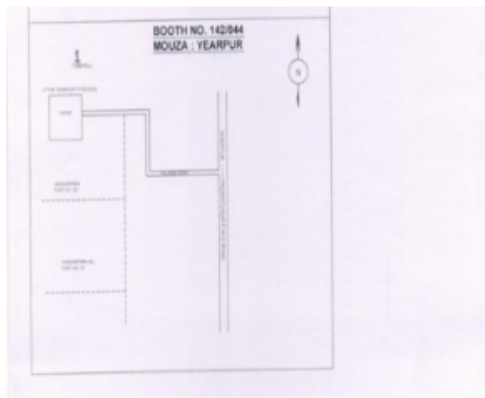

Nazri Naksha