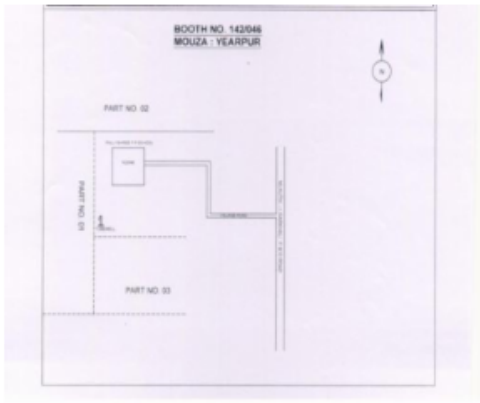

Nazri Naksha