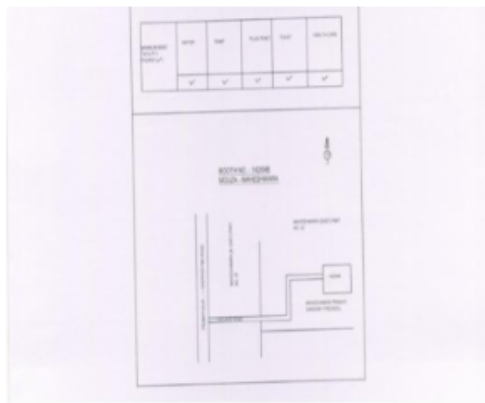

Nazri Naksha