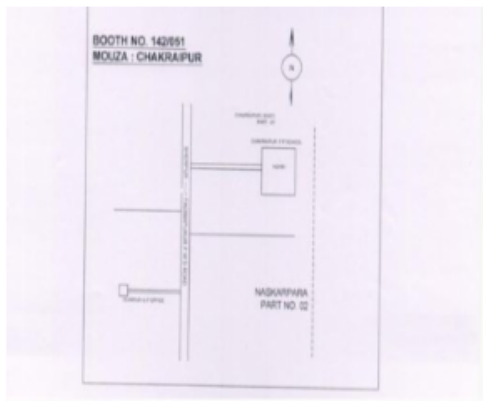

Nazri Naksha