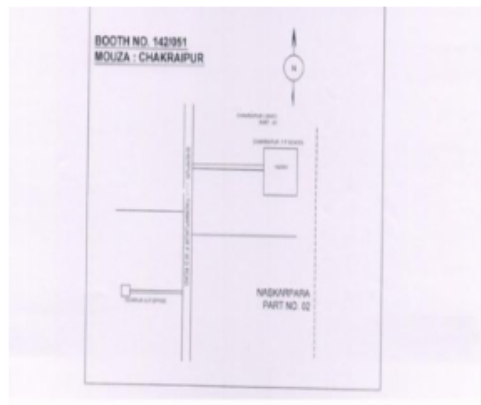

নির্বাচক নিবন্ধন আধিকারিকের স্বাক্ষর

Nazri Naksha

Google Map View

Polling Station Building Front View

Polling Station Front View

Cad View

Key MAP View

1 নাম : হাসনাবানু বিবি স্বামীর নাম: মোঃ সমসুদ্দিন মল্লিক বাড়ির নং : n0120 বয়স : 53 লিঙ্গ : মহিলা	CGB1542000 ফটো উপলব্ধ	2 নাম : সামসুদ্দিন মল্লিক পিতার নাম: মনসুর আলি মল্লিক বাড়ির নং : n0120 বয়স : 57 লিঙ্গ : পুরুষ	WET2549988 ফটো উপলব্ধ	3 নাম : শ্রীমন বিবি স্বামীর নাম: মনসুরআলী মল্লিক বাড়ির নং : n0120 বয়স : 71 লিঙ্গ : মহিলা	WB/18/120/105037 ফটো উপলব্ধ
4 নাম : সমর সরদার পিতার নাম: রবীন্দ্রনাথ সরদার বাড়ির নং : n0120 বয়স : 33 লিঙ্গ : পুরুষ	WET0217851 ফটো উপলব্ধ	5 নাম : রেজিনা বিবি স্বামীর নাম: আব্বাস আলি লস্কর বাড়ির নং : n0153 বয়স : 41 লিঙ্গ : মহিলা	WET1286327 ফটো উপলব্ধ	6 নাম : আসমানি পারভিন পিতার নাম: সামসুদ্দিন মল্লিক বাড়ির নং : এন এইচ এন বয়স : 22 লিঙ্গ : মহিলা	WET2430106 ফটো উপলব্ধ
7 নাম : তাহেরা বিবি স্বামীর নাম: মহিদুল আলি সেখ বাড়ির নং : - বয়স : 30 লিঙ্গ : মহিলা	WET2267409 ফটো উপলব্ধ	8 নাম : রিতু (সরদার)নাটুয়া স্বামীর নাম: রামকৃষ্ণ নাটুয়া বাড়ির নং : n0164 বয়স : 28 লিঙ্গ : মহিলা	WET1911684 ফটো উপলব্ধ	9 নাম : ডালিয়া কর্মকার সরদার স্বামীর নাম: চন্দ্র শেখর সরদার বাড়ির নং : ... বয়স : 28 লিঙ্গ : মহিলা	WET1718170 ফটো উপলব্ধ
10 নাম : মানুয়ারা সুলতান পিতার নাম: সাহাজামাল সেখ বাড়ির নং : - বয়স : 30 লিঙ্গ : মহিলা	WET2279115 ফটো উপলব্ধ	11 নাম : কুকসানু সুলতান স্বামীর নাম: নূর ইসলাম সাফই বাড়ির নং : - বয়স : 30 লিঙ্গ : মহিলা	WET2352235 ফটো উপলব্ধ	12 নাম : জুই চক্রবর্তী স্বামীর নাম: বিশ্বজিৎ চক্রবর্তী বাড়ির নং : n0001 বয়স : 37 লিঙ্গ : মহিলা	WET1860774 ফটো উপলব্ধ
13 নাম : বিশ্বজিৎ চক্রবর্তী পিতার নাম: পরেশ চক্রবর্তী বাড়ির নং : n0001 বয়স : 41 লিঙ্গ : পুরুষ	WET1620129 ফটো উপলব্ধ	14 নাম : শ্রীমন্ত চক্রবর্তী পিতার নাম: নিমাই চক্রবর্তী বাড়ির নং : n0004 বয়স : 47 লিঙ্গ : পুরুষ	WET2027969 ফটো উপলব্ধ	15 নাম : ভগবতী চক্রবর্তী স্বামীর নাম: নিমাই চক্রবর্তী বাড়ির নং : n0004 বয়স : 65 লিঙ্গ : মহিলা	WET2027977 ফটো উপলব্ধ
16 নাম : ছবি চক্রবর্তী স্বামীর নাম: শঙ্কর চক্রবর্তী বাড়ির নং : n0003 বয়স : 50 লিঙ্গ : মহিলা	WET2130771 ফটো উপলব্ধ	17 নাম : শংকর চক্রবর্তী পিতার নাম: সুধীর চক্রবর্তী বাড়ির নং : n0003 বয়স : 55 লিঙ্গ : পুরুষ	WET2130763 ফটো উপলব্ধ	18 নাম : টুম্পা চক্রবর্তী স্বামীর নাম: উত্তম চক্রবর্তী বাড়ির নং : n0001 বয়স : 39 লিঙ্গ : মহিলা	CGB2852077 ফটো উপলব্ধ
19 নাম : মমতা চক্রবর্তী স্বামীর নাম: গৌতম চক্রবর্তী বাড়ির নং : n0001 বয়স : 36 লিঙ্গ : মহিলা	WET1019603 ফটো উপলব্ধ	20 নাম : পৌতম চক্রবর্তী পিতার নাম: নবকুমার চক্রবর্তী বাড়ির নং : n0001 বয়স : 38 লিঙ্গ : পুরুষ	CGB2852085 ফটো উপলব্ধ	21 নাম : উত্তম কুমার চক্রবর্তী পিতার নাম: নবকুমার চক্রবর্তী বাড়ির নং : n0001 বয়স : 41 লিঙ্গ : পুরুষ	CGB2317709 ফটো উপলব্ধ
22 নাম : কিরনবালা চক্রবর্তী স্বামীর নাম: নবকুমার চক্রবর্তী বাড়ির নং : n0001 বয়স : 55 লিঙ্গ : মহিলা	WET2060903 ফটো উপলব্ধ	23 নাম : নব কুমার চক্রবর্তী পিতার নাম: রাজেন্দ্রনাথ চক্রবর্তী বাড়ির নং : n0001 বয়স : 60 লিঙ্গ : পুরুষ	WET2085173 ফটো উপলব্ধ	24 নাম : মঞ্জু চক্রবর্তী স্বামীর নাম: পরেশ চক্রবর্তী বাড়ির নং : n0001 বয়স : 55 লিঙ্গ : মহিলা	WB/18/112/180328 ফটো উপলব্ধ
25 নাম : পরেশ চক্রবর্তী পিতার নাম: সত্যেন্দ্র নাথ চক্রবর্তী বাড়ির নং : n0001 বয়স : 65 লিঙ্গ : পুরুষ	WB/18/112/180327 ফটো উপলব্ধ	26 নাম : রমেশ চক্রবর্তী পিতার নাম: কালিপদ চক্রবর্তী বাড়ির নং : n0002 বয়স : 39 লিঙ্গ : পুরুষ	CGB2626737 ফটো উপলব্ধ	27 নাম : সোমনাথ চক্রবর্তী পিতার নাম: গোপাল চক্রবর্তী বাড়ির নং : n0005 বয়স : 37 লিঙ্গ : পুরুষ	CGB2852069 ফটো উপলব্ধ
28 নাম : বুদ্ধদেব চক্রবর্তী পিতার নাম: গোপাল চক্রবর্তী বাড়ির নং : n0005 বয়স : 33 লিঙ্গ : পুরুষ	WET1204460 ফটো উপলব্ধ	29 নাম : আজিমুদ্দিন লস্কর পিতার নাম: নূর আলম লস্কর বাড়ির নং : N0001 বয়স : 24 লিঙ্গ : পুরুষ	WET2267755 ফটো উপলব্ধ	30 নাম : নূরইলুমা সাফই পিতার নাম: রেজাউল সাফই বাড়ির নং : N0001 বয়স : 20 লিঙ্গ : পুরুষ	WET2267615 ফটো উপলব্ধ