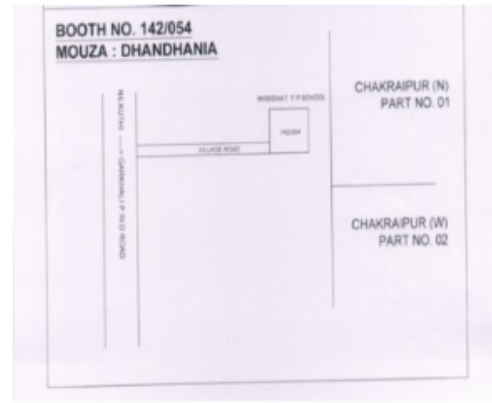

নির্বাচক নিবন্ধন আধিকারিকের স্বাক্ষর

Nazri Naksha

Google Map View

Polling Station Building Front View

Polling Station Front View

Cad View

Key MAP View

1 নাম : রাশী নস্কর পিতার নাম: গোপাল নস্কর বাড়ির নং : এন0081 বয়স : 23 লিঙ্গ : মহিলা	WET2497212 ফটো উপলব্ধ	2 নাম : সোনামনি চক্রবর্তী স্বামীর নাম: গোবুল চক্রবর্তী বাড়ির নং : n0153 বয়স : 61 লিঙ্গ : মহিলা	WET2128726 ফটো উপলব্ধ	3 নাম : দীপা চক্রবর্তী স্বামীর নাম: বিমল চক্রবর্তী বাড়ির নং : n0153 বয়স : 26 লিঙ্গ : মহিলা	WET1889559 ফটো উপলব্ধ
4 নাম : বিমল চক্রবর্তী পিতার নাম: গোবুল চক্রবর্তী বাড়ির নং : n0153 বয়স : 32 লিঙ্গ : পুরুষ	WET1507540 ফটো উপলব্ধ	5 নাম : সিদ্ধিকা খাতুন পিতার নাম: আব্দুল করিম জমাদার বাড়ির নং : n0187 বয়স : 26 লিঙ্গ : মহিলা	WET1889534 ফটো উপলব্ধ	6 নাম : তাজমিনা খাতুন পিতার নাম: মোরসেলিম জমাদার বাড়ির নং : n0183 বয়স : 31 লিঙ্গ : মহিলা	WET1889492 ফটো উপলব্ধ
7 নাম : মোকসেদুল খামারু পিতার নাম: আব্দুল রসিদ খামারু বাড়ির নং : n0006 বয়স : 38 লিঙ্গ : পুরুষ	WET1205723 ফটো উপলব্ধ	8 নাম : ভাস্কর মন্ডল পিতার নাম: হীরুলাল মন্ডল বাড়ির নং : এন0001 বয়স : 24 লিঙ্গ : পুরুষ	WET2354439 ফটো উপলব্ধ	9 নাম : ওয়াহিদা খামারু স্বামীর নাম: লল্ট খামারু বাড়ির নং : N0007 বয়স : 28 লিঙ্গ : মহিলা	WET1963743 ফটো উপলব্ধ
10 নাম : আবদুল্লা খামারু পিতার নাম: ফারাজ খামারু বাড়ির নং : n0008 বয়স : 84 লিঙ্গ : পুরুষ	CGB2704666 ফটো উপলব্ধ	11 নাম : সাবির হোসেন খামারু পিতার নাম: আব্দুল রফিক খামারু বাড়ির নং : n0007 বয়স : 43 লিঙ্গ : পুরুষ	WET1099910 ফটো উপলব্ধ	12 নাম : রুক্মিণী বিবি স্বামীর নাম: তসলিম খামারু বাড়ির নং : N0002 বয়স : 24 লিঙ্গ : মহিলা	WET2270700 ফটো উপলব্ধ
13 নাম : সাহিল খামারু পিতার নাম: সালিম খামারু বাড়ির নং : N0003 বয়স : 27 লিঙ্গ : পুরুষ	WET2270742 ফটো উপলব্ধ	14 নাম : সুরাফউদ্দিন খামারু পিতার নাম: আব্দুল রফিক খামারু বাড়ির নং : n0007 বয়স : 38 লিঙ্গ : পুরুষ	WET1099902 ফটো উপলব্ধ	15 নাম : রুকসানা খাতুন পিতার নাম: সিরাজুল ইসলাম খামারু বাড়ির নং : n0003 বয়স : 27 লিঙ্গ : মহিলা	WET2150860 ফটো উপলব্ধ
16 নাম : আসিদুল খামারু মায়ের নাম: রুক্মিণী খামারু বাড়ির নং : এন0058 বয়স : 29 লিঙ্গ : পুরুষ	WET1958495 ফটো উপলব্ধ	17 নাম : সুরাইয়া বিবি স্বামীর নাম: হাফিজুল খামারু বাড়ির নং : n0003 বয়স : 36 লিঙ্গ : মহিলা	WET1100122 ফটো উপলব্ধ	18 নাম : ফারুক হোসেন খামারু পিতার নাম: আসরাফ আলি খামারু বাড়ির নং : n0004 বয়স : 37 লিঙ্গ : পুরুষ	WET0231175 ফটো উপলব্ধ
19 নাম : হাবিবুল্লা খামারু পিতার নাম: আব্দুল্লা খামারু বাড়ির নং : n0008 বয়স : 42 লিঙ্গ : পুরুষ	WET1099936 ফটো উপলব্ধ	20 নাম : নাজমা বিবি খামারু স্বামীর নাম: মোস্তাকিন খামারু বাড়ির নং : n0002 বয়স : 33 লিঙ্গ : মহিলা	WET1620772 ফটো উপলব্ধ	21 নাম : মোস্তাকিন খামারু পিতার নাম: রওসান আলি খামারু বাড়ির নং : n0002 বয়স : 40 লিঙ্গ : পুরুষ	CGB2320968 ফটো উপলব্ধ
22 নাম : আজমা খাতুন পিতার নাম: রওসান আলি খামারু বাড়ির নং : এন0002 বয়স : 24 লিঙ্গ : মহিলা	WET2446243 ফটো উপলব্ধ	23 নাম : রসিদা খামারু স্বামীর নাম: মোঃ মতিউর রহমান খামারু বাড়ির নং : এন0002 বয়স : 25 লিঙ্গ : মহিলা	WET2446524 ফটো উপলব্ধ	24 নাম : তহিনা বিবি স্বামীর নাম: মোঃ ইয়াসিন আলি খামারু বাড়ির নং : এন0003 বয়স : 28 লিঙ্গ : মহিলা	WET2471704 ফটো উপলব্ধ
25 নাম : নাসিনা লস্কর পিতার নাম: আশরাফ আলি খামারু বাড়ির নং : এন0003 বয়স : 23 লিঙ্গ : পুরুষ	WET2533347 ফটো উপলব্ধ	26 নাম : জাফর লস্কর পিতার নাম: মহি উদ্দিন লস্কর বাড়ির নং : এন0001 বয়স : 34 লিঙ্গ : পুরুষ	WET1506393 ফটো উপলব্ধ	27 নাম : বেবী লস্কর স্বামীর নাম: মহিউদ্দিন লস্কর বাড়ির নং : এন0001 বয়স : 59 লিঙ্গ : মহিলা	WB/18/120/015487 ফটো উপলব্ধ
28 নাম : আপসার আলি খামারু পিতার নাম: নূর হোসেন খামারু বাড়ির নং : এন0010 বয়স : 27 লিঙ্গ : পুরুষ	WET1812981 ফটো উপলব্ধ	29 নাম : সাইনুর বিবি স্বামীর নাম: মোহিদুল খামারু বাড়ির নং : এন0010 বয়স : 36 লিঙ্গ : মহিলা	WET2354231 ফটো উপলব্ধ	30 নাম : সাদম হোসেন নাইয়া পিতার নাম: আব্দুল আলি হোসেন নাইয়া বাড়ির নং : এন0001 বয়স : 23 লিঙ্গ : পুরুষ	WET2354371 ফটো উপলব্ধ