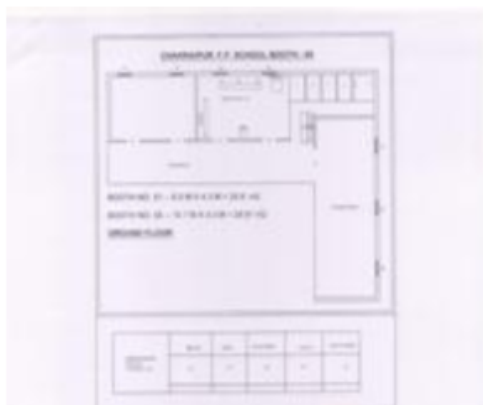

নির্বাচক নিবন্ধন আধিকারিকের স্বাক্ষর

Nazri Naksha

Google Map View

Polling Station Building Front View

Polling Station Front View

Cad View

Key MAP View

1 নাম : নয়নাতুল স্বামীর নাম : নূরজামাল সরকার বাড়ির নং : বয়স : মহিলা	WET1100551 ফটো উপলব্ধ	2 নাম : রজিনা খাতুন স্বামীর নাম : নূরসালাম জমাদার বাড়ির নং : N0001 বয়স : 24 লিঙ্গ : মহিলা	WET2272268 ফটো উপলব্ধ	3 নাম : রুবিনা খাতুন পিতার নাম : মহঃ আতিয়ার রহমান মন্ডল বাড়ির নং : n0001 বয়স : 24 লিঙ্গ : মহিলা	WET2273886 ফটো উপলব্ধ
4 নাম : সাহিদুল হক মায়ের নাম : সালমা বানু বেগম বাড়ির নং : n0001 বয়স : পুরুষ	WET2273795 ফটো উপলব্ধ	5 নাম : নাফিজা বিবি স্বামীর নাম : হেবজুর রহমান গাজী বাড়ির নং : n0214 বয়স : 36 লিঙ্গ : মহিলা	WET0381962 ফটো উপলব্ধ	6 নাম : রুবিয়া খাতুন বিবি স্বামীর নাম : আবু সিদ্দিক জমাদার বাড়ির নং : এন0001 বয়স : 23 লিঙ্গ : মহিলা	WET2354603 ফটো উপলব্ধ
7 নাম : সাকির সেখ পিতার নাম : আবু শোভন হু বাড়ির নং : n0001 বয়স : 25 লিঙ্গ : পুরুষ	WET2273605 ফটো উপলব্ধ	8 নাম : মোসাঃ নাসিরা খাতুন স্বামীর নাম : মোঃ লোলাম মাসুম মন্ডল বাড়ির নং : n0001 বয়স : মহিলা	WET1434927 ফটো উপলব্ধ	9 নাম : হাবিবা বিবি মায়ের নাম : মুশশি গাজী বাড়ির নং : এন0001 বয়স : 57 লিঙ্গ : মহিলা	WET2485928 ফটো উপলব্ধ
10 নাম : আমির হুসেন লশকর পিতার নাম : টোয়েব লশকর বাড়ির নং : এন0001 বয়স : 25 লিঙ্গ : পুরুষ	WET1987692 ফটো উপলব্ধ	11 নাম : রাণীমা বিবি স্বামীর নাম : রাহুল মন্ডল বাড়ির নং : এন0001 বয়স : 25 লিঙ্গ : মহিলা	WET1987718 ফটো উপলব্ধ	12 নাম : সামিমা খাতুন পিতার নাম : মহাসিন জমাদার বাড়ির নং : এন0001 বয়স : 22 লিঙ্গ : মহিলা	WET2485704 ফটো উপলব্ধ
13 নাম : আফরুজা খাতুন পিতার নাম : খলিলুর রহমান মন্ডল বাড়ির নং : n0001 বয়স : 24 লিঙ্গ : মহিলা	WET2273902 ফটো উপলব্ধ	14 নাম : টুন বিবি স্বামীর নাম : সাহিদ হোসেন মন্ডল বাড়ির নং : N0001 বয়স : মহিলা	WET2271849 ফটো উপলব্ধ	15 নাম : রুবিনা খামারু স্বামীর নাম : আলমগীর খামারু বাড়ির নং : n0001 বয়স : 24 লিঙ্গ : মহিলা	WET2273928 ফটো উপলব্ধ
16 নাম : আকিদুল খামারু পিতার নাম : এলাই বক্স খামারু বাড়ির নং : n0001 বয়স : 24 লিঙ্গ : পুরুষ	WET2273944 ফটো উপলব্ধ	17 নাম : ফুলজান বিবি স্বামীর নাম : আলতাব খামারু বাড়ির নং : n0001 বয়স : 31 লিঙ্গ : মহিলা	WET2273522 ফটো উপলব্ধ	18 নাম : ইক্টিয়ার হোসেন মন্ডল পিতার নাম : আব্দুল হক মন্ডল বাড়ির নং : n0001 বয়স : 43 লিঙ্গ : পুরুষ	CGB1542455 ফটো উপলব্ধ
19 নাম : ফারজানা মন্ডল স্বামীর নাম : ইক্টিয়ার হোসেন মন্ডল বাড়ির নং : n0001 বয়স : 34 লিঙ্গ : মহিলা	WET1289180 ফটো উপলব্ধ	20 নাম : রহিমা বিবি স্বামীর নাম : মোঃ মোস্তাফিজুর রহমান মণ্ডল বাড়ির নং : n0199 বয়স : 38 লিঙ্গ : মহিলা	WET1100130 ফটো উপলব্ধ	21 নাম : ইস্তাক হালদার মায়ের নাম : মামুদা খামারু বাড়ির নং : এন0001 বয়স : 23 লিঙ্গ : পুরুষ	WET2354587 ফটো উপলব্ধ
22 নাম : অশীক রহমান জমাদার পিতার নাম : নাসির উদ্দিন জমাদার বাড়ির নং : এন0001 বয়স : 23 লিঙ্গ : পুরুষ	WET2354652 ফটো উপলব্ধ	23 নাম : সাবলিন মোস্তাক জমাদার পিতার নাম : মোয়াজ্জেম জমাদার বাড়ির নং : এন0001 বয়স : 23 লিঙ্গ : পুরুষ	WET2354694 ফটো উপলব্ধ	24 নাম : মাসুমা বিবি স্বামীর নাম : মিজানুর রহমান মন্ডল বাড়ির নং : এন0001 বয়স : মহিলা	WET2354579 ফটো উপলব্ধ
25 নাম : আব্বাস উদ্দিন জমাদার মায়ের নাম : লুৎফর জমাদার বাড়ির নং : এন0001 বয়স : 24 লিঙ্গ : পুরুষ	WET2354637 ফটো উপলব্ধ	26 নাম : রেহাবুর আলি জমাদার পিতার নাম : আবু বক্কর জমাদার বাড়ির নং : এন0001 বয়স : 24 লিঙ্গ : পুরুষ	WET2354678 ফটো উপলব্ধ	27 নাম : সাহারুল গাজী পিতার নাম : মন্সুফ গাজী বাড়ির নং : এন0001 বয়স : 23 লিঙ্গ : পুরুষ	WET2354710 ফটো উপলব্ধ
28 নাম : শবনম খাতুন পিতার নাম : সফি আলোম জমাদার বাড়ির নং : এন0001 বয়স : 24 লিঙ্গ : মহিলা	WET2354728 ফটো উপলব্ধ	29 নাম : মোফি জুল খামারু পিতার নাম : মনিরুল খামারু বাড়ির নং : এন0001 বয়স : 25 লিঙ্গ : পুরুষ	WET2354561 ফটো উপলব্ধ	30 নাম : হাফিজা খাতুন স্বামীর নাম : হসিবুর রহমান লক্কর বাড়ির নং : বয়স : 28 লিঙ্গ : মহিলা	WET2354918 ফটো উপলব্ধ