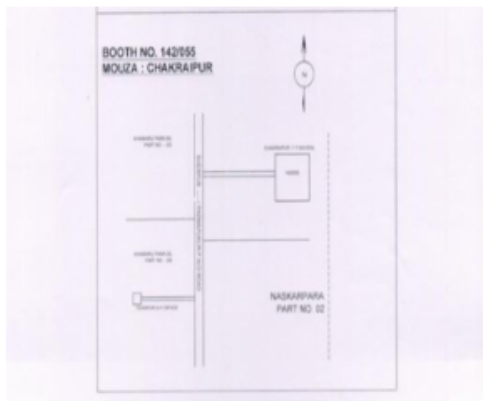

Nazri Naksha