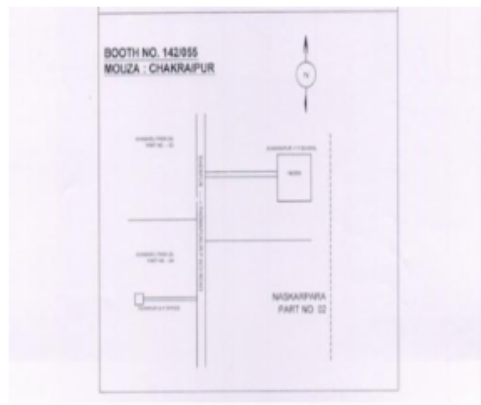

নির্বাচক নিবন্ধন আধিকারিকের স্বাক্ষর

Nazri Naksha

Google Map View

Polling Station Building Front View

Polling Station Front View

Cad View

Key MAP View

1 নাম : নয়নাতুল স্বামীর নাম : নূরজামাল সরকার বাড়ির নং : বয়স : মহিলা	WET1100551 ফটো উপলব্ধ	2 নাম : রজিনা খাতুন স্বামীর নাম : নূরসালাম জমাদার বাড়ির নং : N0001 বয়স : 24 লিঙ্গ : মহিলা	WET2272268 ফটো উপলব্ধ	3 নাম : রুবিনা খাতুন পিতার নাম : মহঃ আতিয়ার রহমান মন্ডল বাড়ির নং : n0001 বয়স : 24 লিঙ্গ : মহিলা	WET2273886 ফটো উপলব্ধ
4 নাম : সাহিদুল হক মায়ের নাম : সালমা বানু বেগম বাড়ির নং : n0001 বয়স : পুরুষ	WET2273795 ফটো উপলব্ধ	5 নাম : নাফিজা বিবি স্বামীর নাম : হেবজুর রহমান গাজী বাড়ির নং : n0214 বয়স : 36 লিঙ্গ : মহিলা	WET0381962 ফটো উপলব্ধ	6 নাম : রুবিয়া খাতুন বিবি স্বামীর নাম : আবু সিদ্দিক জমাদার বাড়ির নং : এন0001 বয়স : 23 লিঙ্গ : মহিলা	WET2354603 ফটো উপলব্ধ
7 নাম : সাকির সেখ পিতার নাম : আবু শোভন হু বাড়ির নং : n0001 বয়স : 25 লিঙ্গ : পুরুষ	WET2273605 ফটো উপলব্ধ	8 নাম : মোসাঃ নাসিরা খাতুন স্বামীর নাম : মোঃ লোলাম মাসুম মন্ডল বাড়ির নং : n0001 বয়স : মহিলা	WET1434927 ফটো উপলব্ধ	9 নাম : হাবিবা বিবি মায়ের নাম : মুশশি গাজী বাড়ির নং : এন0001 বয়স : 57 লিঙ্গ : মহিলা	WET2485928 ফটো উপলব্ধ
10 নাম : আমির হুসেন লশকর পিতার নাম : টোয়েব লশকর বাড়ির নং : এন0001 বয়স : 25 লিঙ্গ : পুরুষ	WET1987692 ফটো উপলব্ধ	11 নাম : রাণীমা বিবি স্বামীর নাম : রাহুল মন্ডল বাড়ির নং : এন0001 বয়স : 25 লিঙ্গ : মহিলা	WET1987718 ফটো উপলব্ধ	12 নাম : সামিমা খাতুন পিতার নাম : মহাসিন জমাদার বাড়ির নং : এন0001 বয়স : 22 লিঙ্গ : মহিলা	WET2485704 ফটো উপলব্ধ
13 নাম : আফরুজা খাতুন পিতার নাম : খলিলুর রহমান মন্ডল বাড়ির নং : n0001 বয়স : 24 লিঙ্গ : মহিলা	WET2273902 ফটো উপলব্ধ	14 নাম : টুন বিবি স্বামীর নাম : সাহিদ হোসেন মন্ডল বাড়ির নং : N0001 বয়স : মহিলা	WET2271849 ফটো উপলব্ধ	15 নাম : রুবিনা খামারু স্বামীর নাম : আলমগীর খামারু বাড়ির নং : n0001 বয়স : 24 লিঙ্গ : মহিলা	WET2273928 ফটো উপলব্ধ
16 নাম : আকিদুল খামারু পিতার নাম : এলাই বক্স খামারু বাড়ির নং : n0001 বয়স : 24 লিঙ্গ : পুরুষ	WET2273944 ফটো উপলব্ধ	17 নাম : ফুলজান বিবি স্বামীর নাম : আলতাব খামারু বাড়ির নং : n0001 বয়স : 31 লিঙ্গ : মহিলা	WET2273522 ফটো উপলব্ধ	18 নাম : ইক্টিয়ার হোসেন মন্ডল পিতার নাম : আব্দুল হক মন্ডল বাড়ির নং : n0001 বয়স : 43 লিঙ্গ : পুরুষ	CGB1542455 ফটো উপলব্ধ
19 নাম : ফারজানা মন্ডল স্বামীর নাম : ইক্টিয়ার হোসেন মন্ডল বাড়ির নং : n0001 বয়স : 34 লিঙ্গ : মহিলা	WET1289180 ফটো উপলব্ধ	20 নাম : রহিমা বিবি স্বামীর নাম : মোঃ মোস্তাফিজুর রহমান মণ্ডল বাড়ির নং : n0199 বয়স : 38 লিঙ্গ : মহিলা	WET1100130 ফটো উপলব্ধ	21 নাম : ইস্তাক হালদার মায়ের নাম : মামুদা খামারু বাড়ির নং : এন0001 বয়স : 23 লিঙ্গ : পুরুষ	WET2354587 ফটো উপলব্ধ
22 নাম : অশীক রহমান জমাদার পিতার নাম : নাসির উদ্দিন জমাদার বাড়ির নং : এন0001 বয়স : 23 লিঙ্গ : পুরুষ	WET2354652 ফটো উপলব্ধ	23 নাম : সাবলিন মোস্তাক জমাদার পিতার নাম : মোয়াজ্জেম জমাদার বাড়ির নং : এন0001 বয়স : 23 লিঙ্গ : পুরুষ	WET2354694 ফটো উপলব্ধ	24 নাম : মাসুমা বিবি স্বামীর নাম : মিজানুর রহমান মন্ডল বাড়ির নং : এন0001 বয়স : মহিলা	WET2354579 ফটো উপলব্ধ
25 নাম : আব্বাস উদ্দিন জমাদার মায়ের নাম : লুৎফর জমাদার বাড়ির নং : এন0001 বয়স : 24 লিঙ্গ : পুরুষ	WET2354637 ফটো উপলব্ধ	26 নাম : রেহাবুর আলি জমাদার পিতার নাম : আবু বক্কর জমাদার বাড়ির নং : এন0001 বয়স : 24 লিঙ্গ : পুরুষ	WET2354678 ফটো উপলব্ধ	27 নাম : সাহারুল গাজী পিতার নাম : মন্সুফ গাজী বাড়ির নং : এন0001 বয়স : 23 লিঙ্গ : পুরুষ	WET2354710 ফটো উপলব্ধ
28 নাম : শবনম খাতুন পিতার নাম : সফি আলোম জমাদার বাড়ির নং : এন0001 বয়স : 24 লিঙ্গ : মহিলা	WET2354728 ফটো উপলব্ধ	29 নাম : মোফি জুল খামারু পিতার নাম : মনিরুল খামারু বাড়ির নং : এন0001 বয়স : 25 লিঙ্গ : পুরুষ	WET2354561 ফটো উপলব্ধ	30 নাম : হাফিজা খাতুন স্বামীর নাম : হসিবুর রহমান লক্কর বাড়ির নং : বয়স : 28 লিঙ্গ : মহিলা	WET2354918 ফটো উপলব্ধ