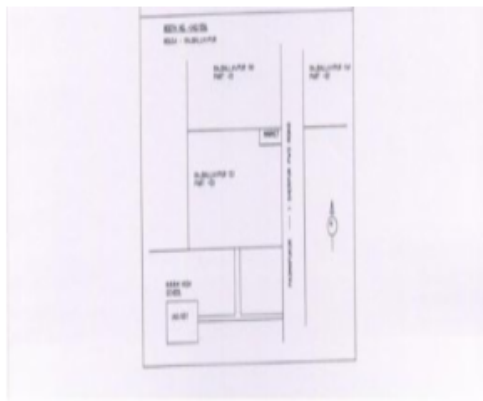

Nazri Naksha