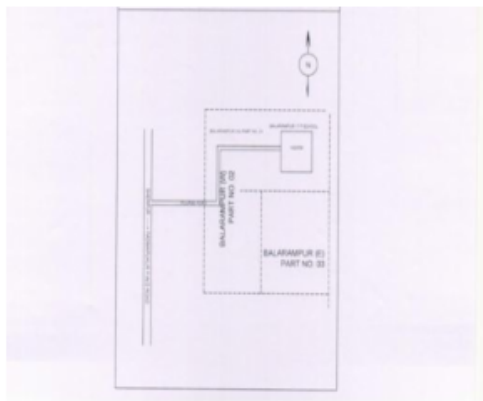

Nazri Naksha