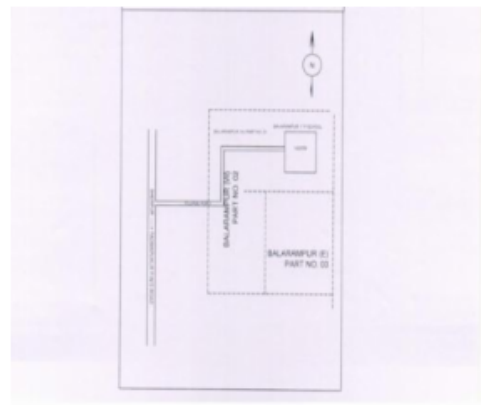

Key MAP View