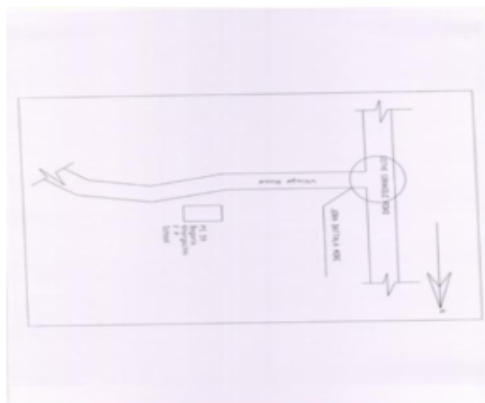

Nazri Naksha