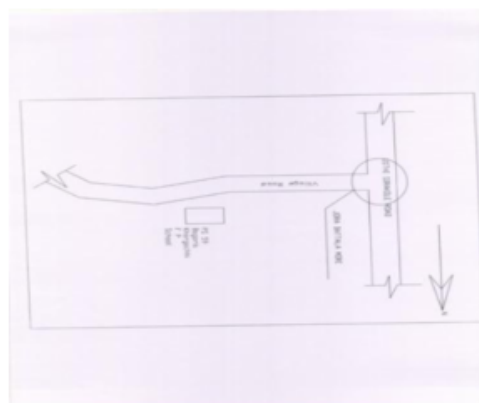

নির্বাচক নিবন্ধন আধিকারিকের স্বাক্ষর

Nazri Naksha

Google Map View

Polling Station Building Front View

Polling Station Front View

Cad View

Key MAP View

1 নাম : ০০০০ ০০০০ ০০০০ পিতার নাম: যতীন্দ্র নাথ মণ্ডল বাড়ির নং : n0119 বয়স : 61 লিঙ্গ : পুরুষ	CGB2940179 ফটো উপলব্ধ	2 নাম : অরিন্দম মন্ডল পিতার নাম: শঙ্কর মন্ডল বাড়ির নং : এন00 বয়স : 24 লিঙ্গ : পুরুষ	WET2357853 ফটো উপলব্ধ	3 নাম : সৌরভ বাগ পিতার নাম: গৌতম বাগ বাড়ির নং : n0001 বয়স : 24 লিঙ্গ : পুরুষ	WET2164614 ফটো উপলব্ধ
4 নাম : সুশান্ত বর পিতার নাম: দিলিপ কুমার বর বাড়ির নং : n0001 বয়স : 25 লিঙ্গ : পুরুষ	WET2164473 ফটো উপলব্ধ	5 নাম : পারমিতা মন্ডল পিতার নাম: সমীর মন্ডল বাড়ির নং : n0001 বয়স : 24 লিঙ্গ : মহিলা	WET2164754 ফটো উপলব্ধ	6 নাম : সোনিয়া মন্ডল পিতার নাম: অরবিন্দু মন্ডল বাড়ির নং : n0001 বয়স : 25 লিঙ্গ : মহিলা	WET2164820 ফটো উপলব্ধ
7 নাম : বিশ্বজিৎ খাঁ পিতার নাম: অমরেন্দু খাঁ বাড়ির নং : n0001 বয়স : 24 লিঙ্গ : পুরুষ	WET2164606 ফটো উপলব্ধ	8 নাম : সৌমেন কাঁজি পিতার নাম: চিত্তরঞ্জন কাঁজি বাড়ির নং : n0001 বয়স : 48 লিঙ্গ : পুরুষ	CGB2336048 ফটো উপলব্ধ	9 নাম : শিপ্রা মান্না পিতার নাম: শক্তি মান্না বাড়ির নং : n0001 বয়স : 25 লিঙ্গ : মহিলা	WET2164655 ফটো উপলব্ধ
10 নাম : সৌরভ মন্ডল পিতার নাম: স্বপন মন্ডল বাড়ির নং : n0001 বয়স : 24 লিঙ্গ : পুরুষ	WET2164747 ফটো উপলব্ধ	11 নাম : মধু মালিক পিতার নাম: পরান মালিক বাড়ির নং : n0001 বয়স : 42 লিঙ্গ : পুরুষ	CGB2630556 ফটো উপলব্ধ	12 নাম : মিনতী মালিক স্বামীর নাম: মধু মালিক বাড়ির নং : n0001 বয়স : 40 লিঙ্গ : মহিলা	CGB2630549 ফটো উপলব্ধ
13 নাম : জয়ন্ত মালিক পিতার নাম: পরান মালিক বাড়ির নং : n0001 বয়স : 32 লিঙ্গ : পুরুষ	WET1399302 ফটো উপলব্ধ	14 নাম : সরন্তী রানী কাঁজি পিতার নাম: সৌমেন কাঁজি বাড়ির নং : n0001 বয়স : 34 লিঙ্গ : মহিলা	WET1399377 ফটো উপলব্ধ	15 নাম : সমীর কাঁজী পিতার নাম: চিত্তরঞ্জন কাঁজী বাড়ির নং : n0001 বয়স : 46 লিঙ্গ : পুরুষ	CGB2336030 ফটো উপলব্ধ
16 নাম : সুস্মিতা মালিক পিতার নাম: জয়ন্ত মালিক বাড়ির নং : n0001 বয়স : 29 লিঙ্গ : মহিলা	WET1728500 ফটো উপলব্ধ	17 নাম : প্রীতম কাঁজি পিতার নাম: স্বপন কাঁজি বাড়ির নং : n0264 বয়স : 30 লিঙ্গ : পুরুষ	WET1509827 ফটো উপলব্ধ	18 নাম : স্বপন কাঁজী পিতার নাম: চিত্তরঞ্জন কাঁজী বাড়ির নং : n0002 বয়স : 57 লিঙ্গ : পুরুষ	WB/18/120/144105 ফটো উপলব্ধ
19 নাম : উমারানী কাঁজী স্বামীর নাম: স্বপন কাঁজী বাড়ির নং : n0002 বয়স : 53 লিঙ্গ : মহিলা	WB/18/120/144295 ফটো উপলব্ধ	20 নাম : শীতল কাঁজি পিতার নাম: স্বপন কাঁজি বাড়ির নং : n0002 বয়স : 33 লিঙ্গ : পুরুষ	WET1509835 ফটো উপলব্ধ	21 নাম : গোপাল খাঁ পিতার নাম: জীতেন খাঁ বাড়ির নং : n0009 বয়স : 64 লিঙ্গ : পুরুষ	WB/18/120/144146 ফটো উপলব্ধ
22 নাম : বাপি খাঁ পিতার নাম: গোপাল খাঁ বাড়ির নং : n0009 বয়স : 40 লিঙ্গ : পুরুষ	CGB2711430 ফটো উপলব্ধ	23 নাম : শিবানী খাঁ স্বামীর নাম: পালান খাঁ বাড়ির নং : n0037 বয়স : 38 লিঙ্গ : মহিলা	WET1207653 ফটো উপলব্ধ	24 নাম : পালান খাঁ পিতার নাম: কিশোরী খাঁ বাড়ির নং : n0037 বয়স : 45 লিঙ্গ : পুরুষ	CGB2711513 ফটো উপলব্ধ
25 নাম : স্বয়ি খাঁ পিতার নাম: জলধর খাঁ বাড়ির নং : n0037 বয়স : 68 লিঙ্গ : পুরুষ	WB/18/120/144442 ফটো উপলব্ধ	26 নাম : অশোক খাঁ স্বামীর নাম: উত্তম খাঁ বাড়ির নং : নং133 বয়স : 46 লিঙ্গ : মহিলা	WET2358208 ফটো উপলব্ধ	27 নাম : কোকণ খান পিতার নাম: পালন খান বাড়ির নং : এন0015 বয়স : 21 লিঙ্গ : পুরুষ	WET2471126 ফটো উপলব্ধ
28 নাম : অনিমা খাঁ স্বামীর নাম: বাপি খাঁ বাড়ির নং : N0009 বয়স : 29 লিঙ্গ : মহিলা	WET1925023 ফটো উপলব্ধ	29 নাম : ইতিকা খাঁ স্বামীর নাম: অভিজিৎ খাঁ বাড়ির নং : নং বয়স : 29 লিঙ্গ : মহিলা	WET2358141 ফটো উপলব্ধ	30 নাম : রিংকু খাঁ স্বামীর নাম: সৌরভ খাঁ বাড়ির নং : নং বয়স : 28 লিঙ্গ : মহিলা	WET2358182 ফটো উপলব্ধ