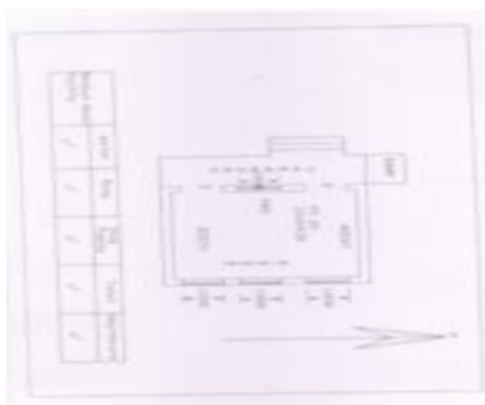

নির্বাচক নিবন্ধন আধিকারিকের স্বাক্ষর

Nazri Naksha

Google Map View

Polling Station Building Front View

Polling Station Front View

Cad View

Key MAP View

|   |                  |            |  |                  |            |  |                  |            |
|---|------------------|------------|--|------------------|------------|--|------------------|------------|
| 1<br>নাম : সুস্মিতা কয়াল<br>স্বামীর নাম: পবিত্র কয়াল<br>বাড়ির নং : n0137<br>বয়স : 30 লিঙ্গ : মহিলা          | WET1925114       | ফটো উপলব্ধ | 2<br>নাম : আনন্দ কয়াল<br>পিতার নাম: তুলসী কয়াল<br>বাড়ির নং : n0002<br>বয়স : 73 লিঙ্গ : পুরুষ                     | WB/18/120/138283 | ফটো উপলব্ধ | 3<br>নাম : সুচিত্রা কয়াল<br>স্বামীর নাম: আনন্দ কয়াল<br>বাড়ির নং : n0002<br>বয়স : 64 লিঙ্গ : মহিলা            | WB/18/120/138257 | ফটো উপলব্ধ |
| 4<br>নাম : বিধান চন্দ্র কয়াল<br>পিতার নাম: আনন্দ কয়াল<br>বাড়ির নং : n0002<br>বয়স : 35 লিঙ্গ : পুরুষ         | WET1290667       | ফটো উপলব্ধ | 5<br>নাম : গীতা রানী কয়াল (গিরি)<br>স্বামীর নাম: বিধান চন্দ্র কয়াল<br>বাড়ির নং : n0002<br>বয়স : 40 লিঙ্গ : মহিলা | FKM2661494       | ফটো উপলব্ধ | 6<br>নাম : সুচিত্রা গায়োন<br>স্বামীর নাম: উদয় গায়োন<br>বাড়ির নং : n0003<br>বয়স : 53 লিঙ্গ : মহিলা           | WB/18/120/138129 | ফটো উপলব্ধ |
| 7<br>নাম : অনুপ কুমার চক্রবর্তী<br>পিতার নাম: হরিসাধন চক্রবর্তী<br>বাড়ির নং : n0006<br>বয়স : 44 লিঙ্গ : পুরুষ | CGB1546951       | ফটো উপলব্ধ | 8<br>নাম : তনুশ্রী চক্রবর্তী<br>স্বামীর নাম: অসীম চক্রবর্তী<br>বাড়ির নং : n0006<br>বয়স : 45 লিঙ্গ : মহিলা          | CGB1578343       | ফটো উপলব্ধ | 9<br>নাম : ভগবতী চক্রবর্তী<br>স্বামীর নাম: দিলীপ চক্রবর্তী<br>বাড়ির নং : n0006<br>বয়স : 46 লিঙ্গ : মহিলা       | CGB1274562       | ফটো উপলব্ধ |
| 10<br>নাম : বিদ্যা চক্রবর্তী<br>পিতার নাম: নিকুঞ্জ চক্রবর্তী<br>বাড়ির নং : n0006<br>বয়স : 53 লিঙ্গ : পুরুষ    | WB/18/120/138437 | ফটো উপলব্ধ | 11<br>নাম : অরবিন্দ চক্রবর্তী<br>পিতার নাম: বক্শেশ্বর চক্রবর্তী<br>বাড়ির নং : n0006<br>বয়স : 78 লিঙ্গ : পুরুষ      | WB/18/120/138489 | ফটো উপলব্ধ | 12<br>নাম : নমিতা চক্রবর্তী<br>স্বামীর নাম: কমল চক্রবর্তী<br>বাড়ির নং : n0006<br>বয়স : 78 লিঙ্গ : মহিলা        | WB/18/120/138492 | ফটো উপলব্ধ |
| 13<br>নাম : সাগরী চক্রবর্তী<br>স্বামীর নাম: রতন চক্রবর্তী<br>বাড়ির নং : n0006<br>বয়স : 38 লিঙ্গ : মহিলা       | WET1290683       | ফটো উপলব্ধ | 14<br>নাম : লক্ষ্মীরানী চক্রবর্তী<br>স্বামীর নাম: সুশান্ত চক্রবর্তী<br>বাড়ির নং : n0006<br>বয়স : 50 লিঙ্গ : মহিলা  | WB/18/120/138514 | ফটো উপলব্ধ | 15<br>নাম : সুশান্ত চক্রবর্তী<br>পিতার নাম: নিরঞ্জন চক্রবর্তী<br>বাড়ির নং : n0006<br>বয়স : 55 লিঙ্গ : পুরুষ    | WB/18/120/138517 | ফটো উপলব্ধ |
| 16<br>নাম : টুম্পা চক্রবর্তী<br>স্বামীর নাম: প্রশান্ত চক্রবর্তী<br>বাড়ির নং : n0006<br>বয়স : 46 লিঙ্গ : মহিলা | CGB2332278       | ফটো উপলব্ধ | 17<br>নাম : প্রশান্ত চক্রবর্তী<br>পিতার নাম: নিরঞ্জন চক্রবর্তী<br>বাড়ির নং : n0006<br>বয়স : 60 লিঙ্গ : পুরুষ       | WB/18/120/138348 | ফটো উপলব্ধ | 18<br>নাম : শক্তি পদ চক্রবর্তী<br>পিতার নাম: পিনাকভূষণ চক্রবর্তী<br>বাড়ির নং : n0005<br>বয়স : 71 লিঙ্গ : পুরুষ | CGB1275197       | ফটো উপলব্ধ |
| 19<br>নাম : শুভাশিস চক্রবর্তী<br>পিতার নাম: অরবিন্দ চক্রবর্তী<br>বাড়ির নং : n0004<br>বয়স : 45 লিঙ্গ : পুরুষ   | CGB1274711       | ফটো উপলব্ধ | 20<br>নাম : গীতা চক্রবর্তী<br>স্বামীর নাম: অরবিন্দ চক্রবর্তী<br>বাড়ির নং : n0004<br>বয়স : 65 লিঙ্গ : মহিলা         | CGB1274810       | ফটো উপলব্ধ | 21<br>নাম : দিলীপ চক্রবর্তী<br>পিতার নাম: হরিসাধন চক্রবর্তী<br>বাড়ির নং : n0051<br>বয়স : 48 লিঙ্গ : পুরুষ      | WB/18/120/138024 | ফটো উপলব্ধ |
| 22<br>নাম : হরিসাধন চক্রবর্তী<br>পিতার নাম: ফেনমোহন চক্রবর্তী<br>বাড়ির নং : n0051<br>বয়স : 76 লিঙ্গ : পুরুষ   | WB/18/120/138364 | ফটো উপলব্ধ | 23<br>নাম : টুম্পা চক্রবর্তী<br>পিতার নাম: পঞ্চ চক্রবর্তী<br>বাড়ির নং : n0050<br>বয়স : 40 লিঙ্গ : মহিলা            | CGB2854222       | ফটো উপলব্ধ | 24<br>নাম : দুধ কুমার চক্রবর্তী<br>পিতার নাম: পঞ্চরাম চক্রবর্তী<br>বাড়ির নং :<br>বয়স : 46 লিঙ্গ : পুরুষ        | CGB2630127       | ফটো উপলব্ধ |
| 25<br>নাম : উমা চক্রবর্তী<br>স্বামীর নাম: বনমালী চক্রবর্তী<br>বাড়ির নং : n0050<br>বয়স : 50 লিঙ্গ : মহিলা      | WB/18/120/138390 | ফটো উপলব্ধ | 26<br>নাম : ছবি চক্রবর্তী<br>স্বামীর নাম: শক্তিপদ চক্রবর্তী<br>বাড়ির নং : n0050<br>বয়স : 53 লিঙ্গ : মহিলা          | WET2110955       | ফটো উপলব্ধ | 27<br>নাম : সুপর্ণা চক্রবর্তী<br>স্বামীর নাম: স্বপন চক্রবর্তী<br>বাড়ির নং : n0050<br>বয়স : 44 লিঙ্গ : মহিলা    | CGB2854230       | ফটো উপলব্ধ |
| 28<br>নাম : স্বপন চক্রবর্তী<br>পিতার নাম: অমরেন্দ্র চক্রবর্তী<br>বাড়ির নং : n0050<br>বয়স : 58 লিঙ্গ : পুরুষ   | WB/18/120/138408 | ফটো উপলব্ধ | 29<br>নাম : নবকুমার চক্রবর্তী<br>পিতার নাম: পঞ্চরাম চক্রবর্তী<br>বাড়ির নং : n0050<br>বয়স : 43 লিঙ্গ : পুরুষ        | CGB2333557       | ফটো উপলব্ধ | 30<br>নাম : শান্তনু চক্রবর্তী<br>পিতার নাম: প্রাণেশ চক্রবর্তী<br>বাড়ির নং : n0046<br>বয়স : 30 লিঙ্গ : পুরুষ    | WET1510189       | ফটো উপলব্ধ |