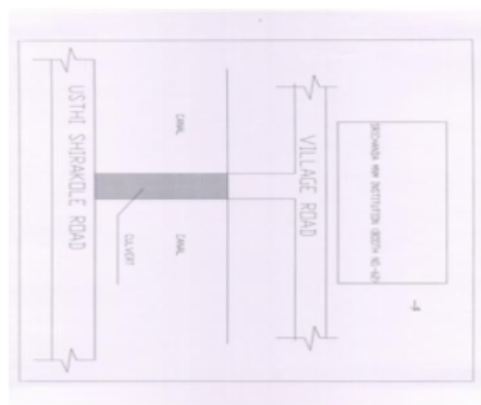

নির্বাচক নিবন্ধন আধিকারিকের স্বাক্ষর

Nazri Naksha

Google Map View

Polling Station Building Front View

Polling Station Front View

Cad View

Key MAP View

1 নাম : তানজিলা বিবি (মিস্ত্রী) স্বামীর নাম: মজনু মিস্ত্রী বাড়ির নং : n0155 বয়স : 47 লিঙ্গ : মহিলা	WET1021716	ফটো উপলব্ধ	2 নাম : রাকেশ মন্ডল পিতার নাম: বিপুল মন্ডল বাড়ির নং : n0001 বয়স : 24 লিঙ্গ : পুরুষ	WET2166643	ফটো উপলব্ধ	3 নাম : সৌরভ মিস্ত্রি মাতার নাম: নিলীমা মিস্ত্রি বাড়ির নং : এন0001 বয়স : 26 লিঙ্গ : পুরুষ	WET2359651	ফটো উপলব্ধ
4 নাম : গোপাল মিস্ত্রি পিতার নাম: শৈলেন মিস্ত্রি বাড়ির নং : এন0001 বয়স : 26 লিঙ্গ : পুরুষ	WET2359677	ফটো উপলব্ধ	5 নাম : দীপিকা নস্কর স্বামীর নাম: রাকেশ নস্কর বাড়ির নং : এন0001 বয়স : 32 লিঙ্গ : মহিলা	WET2360022	ফটো উপলব্ধ	6 নাম : অনুপ চৌধুরী পিতার নাম: গোপক বিহারী চৌধুরী বাড়ির নং : এন001 বয়স : 35 লিঙ্গ : পুরুষ	WET2359909	ফটো উপলব্ধ
7 নাম : রুবিনা খাতুন পিতার নাম: আকাশ আলি লস্কর বাড়ির নং : এন00 বয়স : 23 লিঙ্গ : মহিলা	WET2359867	ফটো উপলব্ধ	8 নাম : শিবানী চক্রবর্তী পিতার নাম: হরধান চক্রবর্তী বাড়ির নং : এন0001 বয়স : 23 লিঙ্গ : মহিলা	WET2359891	ফটো উপলব্ধ	9 নাম : টকটকি বিবি স্বামীর নাম: মিরাজ মিস্ত্রি বাড়ির নং : এন0001 বয়স : 25 লিঙ্গ : মহিলা	NSE1419555	ফটো উপলব্ধ
10 নাম : নবনিতা চৌধুরী পিতার নাম: অনুপ চৌধুরী বাড়ির নং : এন0001 বয়স : 23 লিঙ্গ : মহিলা	WET2359917	ফটো উপলব্ধ	11 নাম : পবিত্র মিস্ত্রী পিতার নাম: মিস্ত্রী মিস্ত্রী বাড়ির নং : এন0001 বয়স : 23 লিঙ্গ : পুরুষ	WET2407880	ফটো উপলব্ধ	12 নাম : মৌমিতা মণ্ডল পিতার নাম: শঙ্কর মণ্ডল বাড়ির নং : এন0001 বয়স : 28 লিঙ্গ : মহিলা	WET1714088	ফটো উপলব্ধ
13 নাম : পারমিতা নিয়োগী পিতার নাম: বিমল নিয়োগী বাড়ির নং : এন0001 বয়স : 23 লিঙ্গ : মহিলা	NSE2297745	ফটো উপলব্ধ	14 নাম : মিনাকী সরদার পিতার নাম: বিশ্বনাথ সরদার বাড়ির নং : এন0001 বয়স : 31 লিঙ্গ : মহিলা	UBL1830868	ফটো উপলব্ধ	15 নাম : রেসিকা খাতুন পিতার নাম: হারুণ আল রসিদ মোল্লা বাড়ির নং : এন0001 বয়স : 21 লিঙ্গ : মহিলা	WET2497360	ফটো উপলব্ধ
16 নাম : শ্রবন্তী ঘোষ পিতার নাম: দীপক রঞ্জন ঘোষ বাড়ির নং : এন0001 বয়স : 23 লিঙ্গ : মহিলা	WET2365161	ফটো উপলব্ধ	17 নাম : গোলাম মর্তজা সরদার পিতার নাম: সোনারুল সরদার বাড়ির নং : এন0263 বয়স : 24 লিঙ্গ : পুরুষ	WET2359842	ফটো উপলব্ধ	18 নাম : সাহানারা বিবি স্বামীর নাম: সোনারুল সরদার বাড়ির নং : n0263 বয়স : 45 লিঙ্গ : মহিলা	CGB1986504	ফটো উপলব্ধ
19 নাম : সোমনাথ পাড়ই পিতার নাম: রমেন পাড়ই বাড়ির নং : n0001 বয়স : 35 লিঙ্গ : পুরুষ	WET1103753	ফটো উপলব্ধ	20 নাম : গোলাম কিবরিয়া সরদার পিতার নাম: সোনারুল সরদার বাড়ির নং : এন0058 বয়স : 26 লিঙ্গ : পুরুষ	WET1974450	ফটো উপলব্ধ	21 নাম : সালমা বিবি স্বামীর নাম: গোলাম কিবরিয়া সরদার বাড়ির নং : n0263 বয়স : 22 লিঙ্গ : মহিলা	WET2570307	ফটো উপলব্ধ
22 নাম : মায়ারানী বিশ্বাস স্বামীর নাম: লালমোহন বিশ্বাস বাড়ির নং : এন0001 বয়স : 54 লিঙ্গ : মহিলা	WB/18/120/162429	ফটো উপলব্ধ	23 নাম : লালমোহন বিশ্বাস পিতার নাম: রামকুমার বিশ্বাস বাড়ির নং : এন0001 বয়স : 60 লিঙ্গ : পুরুষ	WB/18/120/162659	ফটো উপলব্ধ	24 নাম : সুজাতা ঘোষ (মণ্ডল) স্বামীর নাম: রাজীব ঘোষ বাড়ির নং : n0001 বয়স : 46 লিঙ্গ : মহিলা	WET1124692	ফটো উপলব্ধ
25 নাম : যমুনা মিস্ত্রি পিতার নাম: উদয় মিস্ত্রি বাড়ির নং : এন001 বয়স : 25 লিঙ্গ : মহিলা	WET2359636	ফটো উপলব্ধ	26 নাম : দুলালী মন্ডল স্বামীর নাম: চন্দ্র কান্ত মন্ডল বাড়ির নং : এন0001 বয়স : 85 লিঙ্গ : মহিলা	WET2359693	ফটো উপলব্ধ	27 নাম : সম্পা কয়াল স্বামীর নাম: কৃষানু কোয়াল বাড়ির নং : এন0001 বয়স : 23 লিঙ্গ : মহিলা	WET2407898	ফটো উপলব্ধ
28 নাম : বিজলী মিস্ত্রী স্বামীর নাম: সুরত মিস্ত্রী বাড়ির নং : এন001 বয়স : 30 লিঙ্গ : মহিলা	WET2440071	ফটো উপলব্ধ	29 নাম : রিকু বৈদ্য (জানা) স্বামীর নাম: বাপ্পা বৈদ্য বাড়ির নং : n0234 বয়স : 34 লিঙ্গ : মহিলা	WET1134121	ফটো উপলব্ধ	30 নাম : রেখা কপাট স্বামীর নাম: নিরঞ্জন কপাট বাড়ির নং : n0109 বয়স : 67 লিঙ্গ : মহিলা	WB/18/120/159466	ফটো উপলব্ধ