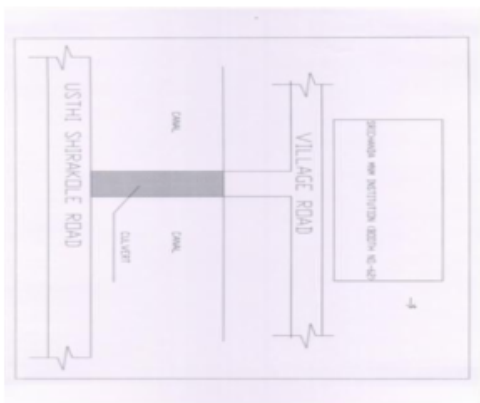

Nazri Naksha