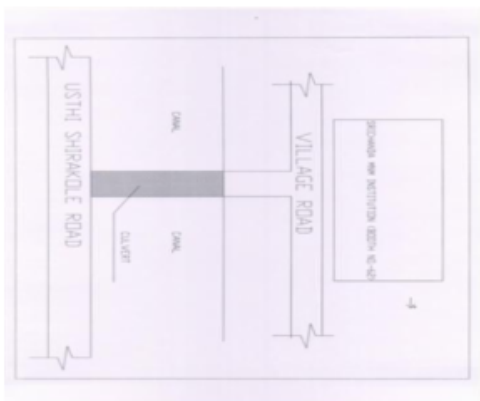

নির্বাচক নিবন্ধন আধিকারিকের স্বাক্ষর

Nazri Naksha

Google Map View

Polling Station Building Front View

Polling Station Front View

Cad View

Key MAP View

1 নাম : শাকিলা বিবি স্বামীর নাম: আজিজুল শেখ বাড়ির নং : এন00 বয়স : 35 লিঙ্গ : মহিলা	NLF3204443 ফটো উপলব্ধ	2 নাম : ইমরান সেখ পিতার নাম: জয়নাল আবদীন সেখ বাড়ির নং : এন00 বয়স : 23 লিঙ্গ : পুরুষ	WET2360410 ফটো উপলব্ধ	3 নাম : আহিয়া বিবি স্বামীর নাম: সাবির মোল্লা বাড়ির নং : n0171 বয়স : 40 লিঙ্গ : মহিলা	WET1511310 ফটো উপলব্ধ
4 নাম : অমল রায় পিতার নাম: যতীন্দ্র মোহন রায় বাড়ির নং : শ্রীচন্দ্রা বয়স : 58 লিঙ্গ : পুরুষ	CGB2342640 ফটো উপলব্ধ	5 নাম : বন্দনা রায় হালদার স্বামীর নাম: অমল হালদার বাড়ির নং : n0151 বয়স : 50 লিঙ্গ : মহিলা	WB/18/120/156207 ফটো উপলব্ধ	6 নাম : বাপ্পা ঘোষ পিতার নাম: গোপাল ঘোষ বাড়ির নং : এন00 বয়স : 40 লিঙ্গ : পুরুষ	HSV2767747 ফটো উপলব্ধ
7 নাম : সৌরভ রায় পিতার নাম: অমল রায় বাড়ির নং : n0151 বয়স : 32 লিঙ্গ : পুরুষ	WET1401058 ফটো উপলব্ধ	8 নাম : তনুশ্রী রায় স্বামীর নাম: সৌরভ রায় বাড়ির নং : এন0151 বয়স : 32 লিঙ্গ : মহিলা	WET2522498 ফটো উপলব্ধ	9 নাম : জহির উদ্দিন লস্কর পিতার নাম: হাফিজুল লস্কর বাড়ির নং : এন00 বয়স : 23 লিঙ্গ : পুরুষ	WET2360428 ফটো উপলব্ধ
10 নাম : কাজল বিবি স্বামীর নাম: জালাল উদ্দিন সেখ বাড়ির নং : n0069 বয়স : 27 লিঙ্গ : মহিলা	WET2168334 ফটো উপলব্ধ	11 নাম : সাদ্দাম আলি সেখ পিতার নাম: সেক সাজামাল বাড়ির নং : n0069 বয়স : 32 লিঙ্গ : পুরুষ	WET1623149 ফটো উপলব্ধ	12 নাম : সেখ আয়ুব পিতার নাম: নেবুরালি সেখ বাড়ির নং : n0069 বয়স : 63 লিঙ্গ : পুরুষ	WET2075430 ফটো উপলব্ধ
13 নাম : জামিলা বিবি স্বামীর নাম: আয়ুব শেখ বাড়ির নং : n0069 বয়স : 58 লিঙ্গ : মহিলা	WET2071249 ফটো উপলব্ধ	14 নাম : সেখ সাজামাল পিতার নাম: নেবুরালি সেখ বাড়ির নং : n0069 বয়স : 55 লিঙ্গ : পুরুষ	WET2080075 ফটো উপলব্ধ	15 নাম : হামিদা বিবি স্বামীর নাম: সেখ সাজামাল বাড়ির নং : n0069 বয়স : 52 লিঙ্গ : মহিলা	WET2078244 ফটো উপলব্ধ
16 নাম : সেখ আখতার পিতার নাম: সেখ মুজিদআলি বাড়ির নং : n0042 বয়স : 65 লিঙ্গ : পুরুষ	WET1815091 ফটো উপলব্ধ	17 নাম : শাহাজাদী বিবি স্বামীর নাম: জাকির হোসেন মোল্লা বাড়ির নং : n0042 বয়স : 34 লিঙ্গ : মহিলা	WET1729649 ফটো উপলব্ধ	18 নাম : জাহিন আলি সেখ পিতার নাম: আক্তার সেখ বাড়ির নং : n0042 বয়স : 28 লিঙ্গ : পুরুষ	WET1729656 ফটো উপলব্ধ
19 নাম : সন্তু কপাট পিতার নাম: দিবাকর কপাট বাড়ির নং : n0145 বয়স : 38 লিঙ্গ : পুরুষ	WET0273524 ফটো উপলব্ধ	20 নাম : প্রসেনজিৎ কপাট পিতার নাম: দিবাকর কপাট বাড়ির নং : n0145 বয়স : 35 লিঙ্গ : পুরুষ	WET0273532 ফটো উপলব্ধ	21 নাম : সুপ্রিয়া কপাট পিতার নাম: গৌতম কপাট বাড়ির নং : n0146 বয়স : 30 লিঙ্গ : মহিলা	WET1729896 ফটো উপলব্ধ
22 নাম : কুমা কপাট স্বামীর নাম: উৎপল কপাট বাড়ির নং : এন0145 বয়স : 27 লিঙ্গ : মহিলা	NSE1950955 ফটো উপলব্ধ	23 নাম : ভাস্কর কপাট পিতার নাম: বাদল কপাট বাড়ির নং : n0145 বয়স : 48 লিঙ্গ : পুরুষ	WET2141919 ফটো উপলব্ধ	24 নাম : মানসী কপাট স্বামীর নাম: নির্মল কপাট বাড়ির নং : n0148 বয়স : 51 লিঙ্গ : মহিলা	WET2141026 ফটো উপলব্ধ
25 নাম : দেবশীষ কপাট পিতার নাম: নির্মল কপাট বাড়ির নং : n0148 বয়স : 35 লিঙ্গ : পুরুষ	WET1021633 ফটো উপলব্ধ	26 নাম : সুস্মিতা কপাট মন্ডল স্বামীর নাম: মিঠুন কপাট বাড়ির নং : নং150 বয়স : 29 লিঙ্গ : মহিলা	WET2360154 ফটো উপলব্ধ	27 নাম : মিঠুন কপাট পিতার নাম: অমিয় কপাট বাড়ির নং : n0150 বয়স : 43 লিঙ্গ : পুরুষ	CGB2344752 ফটো উপলব্ধ
28 নাম : শুভজিৎ কপাট পিতার নাম: ভাস্কর কপাট বাড়ির নং : এন0145 বয়স : 22 লিঙ্গ : পুরুষ	WET2424786 ফটো উপলব্ধ	29 নাম : নির্মল কপাট পিতার নাম: সুধীর চন্দ্র কপাট বাড়ির নং : n0148 বয়স : 56 লিঙ্গ : পুরুষ	WET2137859 ফটো উপলব্ধ	30 নাম : দেবকী কপাট স্বামীর নাম: সন্তু কপাট বাড়ির নং : n0145 বয়স : 33 লিঙ্গ : মহিলা	NSE1226174 ফটো উপলব্ধ