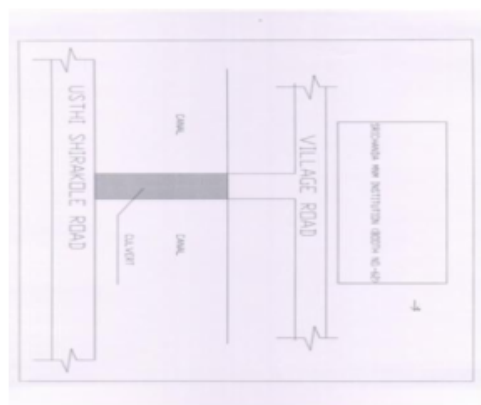

নির্বাচক নিবন্ধন আধিকারিকের স্বাক্ষর

Nazri Naksha

Google Map View

Polling Station Building Front View

Polling Station Front View

Cad View

Key MAP View

1 নাম : শাকিলা বিবি স্বামীর নাম: আজিজুল শেখ বাড়ির নং : এন00 বয়স : 35 লিঙ্গ : মহিলা	NLF3204443 ফটো উপলব্ধ	2 নাম : ইমরান সেখ পিতার নাম: জয়নাল আবদীন সেখ বাড়ির নং : এন00 বয়স : 23 লিঙ্গ : পুরুষ	WET2360410 ফটো উপলব্ধ	3 নাম : আহিয়া বিবি স্বামীর নাম: সাবির মোল্লা বাড়ির নং : n0171 বয়স : 40 লিঙ্গ : মহিলা	WET1511310 ফটো উপলব্ধ
4 নাম : অমল রায় পিতার নাম: যতীন্দ্র মোহন রায় বাড়ির নং : শ্রীচন্দ্রা বয়স : 58 লিঙ্গ : পুরুষ	CGB2342640 ফটো উপলব্ধ	5 নাম : বন্দনা রায় হালদার স্বামীর নাম: অমল হালদার বাড়ির নং : n0151 বয়স : 50 লিঙ্গ : মহিলা	WB/18/120/156207 ফটো উপলব্ধ	6 নাম : বাপ্পা ঘোষ পিতার নাম: গোপাল ঘোষ বাড়ির নং : এন00 বয়স : 40 লিঙ্গ : পুরুষ	HSV2767747 ফটো উপলব্ধ
7 নাম : সৌরভ রায় পিতার নাম: অমল রায় বাড়ির নং : n0151 বয়স : 32 লিঙ্গ : পুরুষ	WET1401058 ফটো উপলব্ধ	8 নাম : তনুশ্রী রায় স্বামীর নাম: সৌরভ রায় বাড়ির নং : এন0151 বয়স : 32 লিঙ্গ : মহিলা	WET2522498 ফটো উপলব্ধ	9 নাম : জহির উদ্দিন লস্কর পিতার নাম: হাফিজুল লস্কর বাড়ির নং : এন00 বয়স : 23 লিঙ্গ : পুরুষ	WET2360428 ফটো উপলব্ধ
10 নাম : কাজল বিবি স্বামীর নাম: জালাল উদ্দিন সেখ বাড়ির নং : n0069 বয়স : 27 লিঙ্গ : মহিলা	WET2168334 ফটো উপলব্ধ	11 নাম : সাদ্দাম আলি সেখ পিতার নাম: সেক সাজামাল বাড়ির নং : n0069 বয়স : 32 লিঙ্গ : পুরুষ	WET1623149 ফটো উপলব্ধ	12 নাম : সেখ আয়ুব পিতার নাম: নেবুরালি সেখ বাড়ির নং : n0069 বয়স : 63 লিঙ্গ : পুরুষ	WET2075430 ফটো উপলব্ধ
13 নাম : জামিলা বিবি স্বামীর নাম: আয়ুব শেখ বাড়ির নং : n0069 বয়স : 58 লিঙ্গ : মহিলা	WET2071249 ফটো উপলব্ধ	14 নাম : সেখ সাজামাল পিতার নাম: নেবুরালি সেখ বাড়ির নং : n0069 বয়স : 55 লিঙ্গ : পুরুষ	WET2080075 ফটো উপলব্ধ	15 নাম : হামিদা বিবি স্বামীর নাম: সেখ সাজামাল বাড়ির নং : n0069 বয়স : 52 লিঙ্গ : মহিলা	WET2078244 ফটো উপলব্ধ
16 নাম : সেখ আখতার পিতার নাম: সেখ মুজিদআলি বাড়ির নং : n0042 বয়স : 65 লিঙ্গ : পুরুষ	WET1815091 ফটো উপলব্ধ	17 নাম : শাহাজাদী বিবি স্বামীর নাম: জাকির হোসেন মোল্লা বাড়ির নং : n0042 বয়স : 34 লিঙ্গ : মহিলা	WET1729649 ফটো উপলব্ধ	18 নাম : জাহিন আলি সেখ পিতার নাম: আক্তার সেখ বাড়ির নং : n0042 বয়স : 28 লিঙ্গ : পুরুষ	WET1729656 ফটো উপলব্ধ
19 নাম : সন্তু কপাট পিতার নাম: দিবাকর কপাট বাড়ির নং : n0145 বয়স : 38 লিঙ্গ : পুরুষ	WET0273524 ফটো উপলব্ধ	20 নাম : প্রসেনজিৎ কপাট পিতার নাম: দিবাকর কপাট বাড়ির নং : n0145 বয়স : 35 লিঙ্গ : পুরুষ	WET0273532 ফটো উপলব্ধ	21 নাম : সুপ্রিয়া কপাট পিতার নাম: গৌতম কপাট বাড়ির নং : n0146 বয়স : 30 লিঙ্গ : মহিলা	WET1729896 ফটো উপলব্ধ
22 নাম : কুমা কপাট স্বামীর নাম: উৎপল কপাট বাড়ির নং : এন0145 বয়স : 27 লিঙ্গ : মহিলা	NSE1950955 ফটো উপলব্ধ	23 নাম : ভাস্কর কপাট পিতার নাম: বাদল কপাট বাড়ির নং : n0145 বয়স : 48 লিঙ্গ : পুরুষ	WET2141919 ফটো উপলব্ধ	24 নাম : মানসী কপাট স্বামীর নাম: নির্মল কপাট বাড়ির নং : n0148 বয়স : 51 লিঙ্গ : মহিলা	WET2141026 ফটো উপলব্ধ
25 নাম : দেবশীষ কপাট পিতার নাম: নির্মল কপাট বাড়ির নং : n0148 বয়স : 35 লিঙ্গ : পুরুষ	WET1021633 ফটো উপলব্ধ	26 নাম : সুস্মিতা কপাট মন্ডল স্বামীর নাম: মিঠুন কপাট বাড়ির নং : নং150 বয়স : 29 লিঙ্গ : মহিলা	WET2360154 ফটো উপলব্ধ	27 নাম : মিঠুন কপাট পিতার নাম: অমিয় কপাট বাড়ির নং : n0150 বয়স : 43 লিঙ্গ : পুরুষ	CGB2344752 ফটো উপলব্ধ
28 নাম : শুভজিৎ কপাট পিতার নাম: ভাস্কর কপাট বাড়ির নং : এন0145 বয়স : 22 লিঙ্গ : পুরুষ	WET2424786 ফটো উপলব্ধ	29 নাম : নির্মল কপাট পিতার নাম: সুধীর চন্দ্র কপাট বাড়ির নং : n0148 বয়স : 56 লিঙ্গ : পুরুষ	WET2137859 ফটো উপলব্ধ	30 নাম : দেবকী কপাট স্বামীর নাম: সন্তু কপাট বাড়ির নং : n0145 বয়স : 33 লিঙ্গ : মহিলা	NSE1226174 ফটো উপলব্ধ