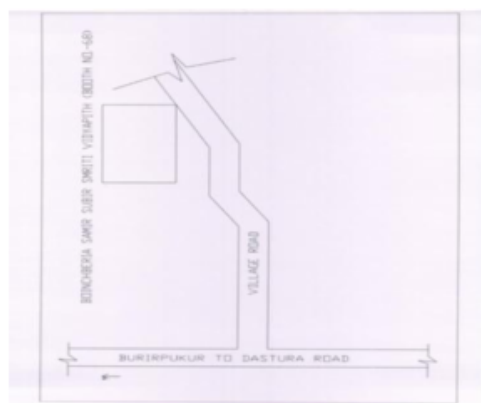

Key MAP View