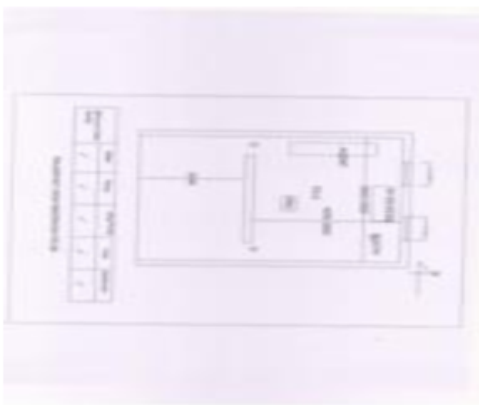

নির্বাচক নিবন্ধন আধিকারিকের স্বাক্ষর

Nazri Naksha

Google Map View

Polling Station Building Front View

Polling Station Front View

Cad View

Key MAP View

1 নাম : ইসমাইল সেখ পিতার নাম: ইয়াকুব সেখ বাড়ির নং : n0046 বয়স : 41 লিঙ্গ : পুরুষ	CGB2289833 ফটো উপলব্ধ	2 নাম : মর্শিদা পিতার নাম: ইয়াকুব আলি বাড়ির নং : n0046 বয়স : 41 লিঙ্গ : মহিলা	WET1275759 ফটো উপলব্ধ	3 নাম : বাবলু মোল্লা পিতার নাম: মাল্লান মোল্লা বাড়ির নং : n0036 বয়স : 66 লিঙ্গ : পুরুষ	WB/18/120/060607 ফটো উপলব্ধ
4 নাম : মনিসা বিবি মোল্লা স্বামীর নাম: বাবলু মোল্লা বাড়ির নং : n0036 বয়স : 56 লিঙ্গ : মহিলা	WB/18/120/060267 ফটো উপলব্ধ	5 নাম : মাজারুল মোল্লা পিতার নাম: মাল্লান মোল্লা বাড়ির নং : n0036 বয়স : 59 লিঙ্গ : পুরুষ	WB/18/120/060610 ফটো উপলব্ধ	6 নাম : কোহিনুর বিবি মোল্লা স্বামীর নাম: মাজারুল মোল্লা বাড়ির নং : n0036 বয়স : 59 লিঙ্গ : মহিলা	CGB2847036 ফটো উপলব্ধ
7 নাম : খদিজা বিবি স্বামীর নাম: মোঈনুদ্দিন মিন্ত্রী বাড়ির নং : n0105 বয়স : 39 লিঙ্গ : মহিলা	WET1487339 ফটো উপলব্ধ	8 নাম : সুরিয়া খানম স্বামীর নাম: মুসাফ সেখ বাড়ির নং : n0036 বয়স : 48 লিঙ্গ : মহিলা	WET1930726 ফটো উপলব্ধ	9 নাম : মাঝিয়া বিবি স্বামীর নাম: ইয়াকুব সেখ বাড়ির নং : n0046 বয়স : 86 লিঙ্গ : মহিলা	WB/18/120/060279 ফটো উপলব্ধ
10 নাম : আলফা সেখ পিতার নাম: আতিবর সেখ বাড়ির নং : 01 বয়স : 30 লিঙ্গ : পুরুষ	WET1487081 ফটো উপলব্ধ	11 নাম : মিজানুর মোল্লা পিতার নাম: বাবলু মোল্লা বাড়ির নং : n0036 বয়স : 28 লিঙ্গ : পুরুষ	WET1707348 ফটো উপলব্ধ	12 নাম : খুর্শিদা খাতুন পিতার নাম: ইয়াকুব সেখ বাড়ির নং : n0046 বয়স : 30 লিঙ্গ : মহিলা	WET1707462 ফটো উপলব্ধ
13 নাম : নার্সিসা সেখ স্বামীর নাম: আলফা সেখ বাড়ির নং : এন0001 বয়স : 30 লিঙ্গ : মহিলা	WET1956200 ফটো উপলব্ধ	14 নাম : সাহেবা বিবি স্বামীর নাম: সাহিরল সেখ বাড়ির নং : - বয়স : 25 লিঙ্গ : মহিলা	WET2161438 ফটো উপলব্ধ	15 নাম : মাজিদুল রহমান মোল্লা পিতার নাম: মাজারুল মোল্লা বাড়ির নং : এন0036 বয়স : 22 লিঙ্গ : পুরুষ	WET2425866 ফটো উপলব্ধ
16 নাম : মুসলিমা খাতুন স্বামীর নাম: মিজানুর মোল্লা বাড়ির নং : এন0036 বয়স : 24 লিঙ্গ : মহিলা	WET2493799 ফটো উপলব্ধ	17 নাম : মমতাজুল মোল্লা পিতার নাম: বাবলু মোল্লা বাড়ির নং : এন0036 বয়স : 21 লিঙ্গ : পুরুষ	WET2493872 ফটো উপলব্ধ	18 নাম : রসিদুল মোল্লা পিতার নাম: কুতুবউদ্দিন মোল্লা বাড়ির নং : n0068 বয়স : 29 লিঙ্গ : পুরুষ	WET1707322 ফটো উপলব্ধ
19 নাম : আলোমারা বিবি সেখ স্বামীর নাম: নিজাম সেখ বাড়ির নং : n0040 বয়স : 46 লিঙ্গ : মহিলা	WET1077205 ফটো উপলব্ধ	20 নাম : তনজা বিবি স্বামীর নাম: রফিক সেখ বাড়ির নং : n0040 বয়স : 35 লিঙ্গ : মহিলা	WET1707579 ফটো উপলব্ধ	21 নাম : সানজিদা খাতুন পিতার নাম: সাদিক সেখ বাড়ির নং : n0040 বয়স : 30 লিঙ্গ : মহিলা	WET1707587 ফটো উপলব্ধ
22 নাম : রীনা বিবি সেখ স্বামীর নাম: রসিদুল সেখ বাড়ির নং : n0040 বয়স : 31 লিঙ্গ : মহিলা	WET1707603 ফটো উপলব্ধ	23 নাম : সহিরাল সেখ পিতার নাম: নিজাম সেখ বাড়ির নং : n0040 বয়স : 39 লিঙ্গ : পুরুষ	WET1191246 ফটো উপলব্ধ	24 নাম : রফিক সেখ পিতার নাম: সাদিক সেখ বাড়ির নং : n0040 বয়স : 46 লিঙ্গ : পুরুষ	CGB2289668 ফটো উপলব্ধ
25 নাম : রসিদুল সেখ পিতার নাম: সাদিক সেখ বাড়ির নং : n0040 বয়স : 41 লিঙ্গ : পুরুষ	CGB2847226 ফটো উপলব্ধ	26 নাম : রসিদা বিবি স্বামীর নাম: কুতুবউদ্দিন মোল্লা বাড়ির নং : n0068 বয়স : 48 লিঙ্গ : মহিলা	CGB1265909 ফটো উপলব্ধ	27 নাম : নিজাম সেখ পিতার নাম: অহেদ আলি সেখ বাড়ির নং : n0040 বয়স : 69 লিঙ্গ : পুরুষ	WB/18/120/060505 ফটো উপলব্ধ
28 নাম : আসিয়া বিবি স্বামীর নাম: সাদিক সেখ বাড়ির নং : n0040 বয়স : 71 লিঙ্গ : মহিলা	WET2015105 ফটো উপলব্ধ	29 নাম : সানিউল রহমান মোল্লা পিতার নাম: মুজাফফার মোল্লা বাড়ির নং : n0067 বয়স : 30 লিঙ্গ : পুরুষ	WET1608272 ফটো উপলব্ধ	30 নাম : মনিরুল মোল্লা পিতার নাম: নওসাদ মোল্লা বাড়ির নং : n0067 বয়স : 45 লিঙ্গ : পুরুষ	WET1487404 ফটো উপলব্ধ