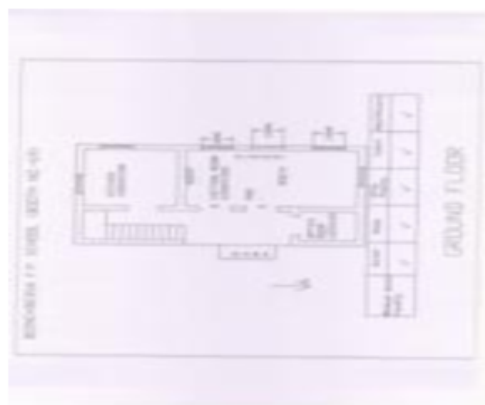

নির্বাচক নিবন্ধন আধিকারিকের স্বাক্ষর

Nazri Naksha

Google Map View

Polling Station Building Front View

Polling Station Front View

Cad View

Key MAP View

1 নাম : সুস্মিতা হালদার পিতার নাম: বংশী হালদার বাড়ির নং : এন0001 বয়স : 21 লিঙ্গ : মহিলা	WET2478360 ফটো উপলব্ধ	2 নাম : স্বপন কাজী পিতার নাম: রঞ্জন কাজী বাড়ির নং : n0051 বয়স : 46 লিঙ্গ : পুরুষ	WB/18/120/165093 ফটো উপলব্ধ	3 নাম : শোভা কাজী স্বামীর নাম: রঞ্জন কাজী বাড়ির নং : n0051 বয়স : 64 লিঙ্গ : মহিলা	WB/18/120/165514 ফটো উপলব্ধ
4 নাম : অপর্ণা কাজী স্বামীর নাম: তপন কাজী বাড়ির নং : n0052 বয়স : 52 লিঙ্গ : মহিলা	CGB1569409 ফটো উপলব্ধ	5 নাম : তপন কাজী পিতার নাম: বাসুদেব কাজী বাড়ির নং : n0052 বয়স : 49 লিঙ্গ : পুরুষ	WB/18/120/165094 ফটো উপলব্ধ	6 নাম : সুমিত্রা কাজী স্বামীর নাম: বাসুদেব কাজী বাড়ির নং : n0052 বয়স : 64 লিঙ্গ : মহিলা	WB/18/120/165411 ফটো উপলব্ধ
7 নাম : বিলিক কাজী স্বামীর নাম: স্বপন কাজী বাড়ির নং : n0051 বয়স : 32 লিঙ্গ : মহিলা	WET1293471 ফটো উপলব্ধ	8 নাম : দীপিকা কাজী স্বামীর নাম: কাচারী কাজী বাড়ির নং : এন0052 বয়স : 26 লিঙ্গ : মহিলা	RHQ2297166 ফটো উপলব্ধ	9 নাম : কাচারী কাজী পিতার নাম: বাসুদেব কাজী বাড়ির নং : n0052 বয়স : 41 লিঙ্গ : পুরুষ	CGB2349355 ফটো উপলব্ধ
10 নাম : বাপন কাজী পিতার নাম: তপন কাজী বাড়ির নং : n0052 বয়স : 27 লিঙ্গ : পুরুষ	WET1816651 ফটো উপলব্ধ	11 নাম : মৌমিতা ঘোষ পিতার নাম: প্রদীপ ঘোষ বাড়ির নং : এন0095 বয়স : 28 লিঙ্গ : মহিলা	WET1816479 ফটো উপলব্ধ	12 নাম : সৌরভ সরকার পিতার নাম: বারিন্দ্র কুমার সরকার বাড়ির নং : n0043 বয়স : 37 লিঙ্গ : পুরুষ	WET1209949 ফটো উপলব্ধ
13 নাম : চন্দন চৌধুরী পিতার নাম: দীপক চৌধুরী বাড়ির নং : n0043 বয়স : 33 লিঙ্গ : পুরুষ	WET1210129 ফটো উপলব্ধ	14 নাম : চন্দ্রানী চৌধুরী পিতার নাম: দীপক চৌধুরী বাড়ির নং : n0043 বয়স : 36 লিঙ্গ : মহিলা	CGB2944494 ফটো উপলব্ধ	15 নাম : মুক্তি চৌধুরী স্বামীর নাম: দীপক চৌধুরী বাড়ির নং : n0043 বয়স : 60 লিঙ্গ : মহিলা	WET2123420 ফটো উপলব্ধ
16 নাম : প্রভাবতী চৌধুরী স্বামীর নাম: শচীন্দ্র নাথ চৌধুরী বাড়ির নং : n0043 বয়স : 86 লিঙ্গ : মহিলা	WET2138550 ফটো উপলব্ধ	17 নাম : রাধাকৃষ্ণ দাস পিতার নাম: অতুল দাস বাড়ির নং : n0009 বয়স : 89 লিঙ্গ : পুরুষ	WB/18/120/165605 ফটো উপলব্ধ	18 নাম : অর্চনা দাস স্বামীর নাম: সনৎ দাস বাড়ির নং : n0008 বয়স : 58 লিঙ্গ : মহিলা	WB/18/120/165623 ফটো উপলব্ধ
19 নাম : সনৎ দাস পিতার নাম: হুমিকেশ দাস বাড়ির নং : কেঙ্গিলী বয়স : 65 লিঙ্গ : পুরুষ	WET2078269 ফটো উপলব্ধ	20 নাম : সুমিতা দাস স্বামীর নাম: মানস কুমার দাশ বাড়ির নং : n0191 বয়স : 45 লিঙ্গ : মহিলা	CPR2069227 ফটো উপলব্ধ	21 নাম : মানস কুমার দাশ পিতার নাম: রাধাকৃষ্ণ দাশ বাড়ির নং : n0009 বয়স : 55 লিঙ্গ : পুরুষ	WB/18/120/165661 ফটো উপলব্ধ
22 নাম : টুঙ্গা দাস স্বামীর নাম: বিলাশ দাস বাড়ির নং : এন00 বয়স : 25 লিঙ্গ : মহিলা	WET2416212 ফটো উপলব্ধ	23 নাম : বিলাশ দাস পিতার নাম: মনিমোহন দাস বাড়ির নং : এন00 বয়স : 40 লিঙ্গ : পুরুষ	FJW2392090 ফটো উপলব্ধ	24 নাম : শুভঙ্কর পুরকাইত পিতার নাম: শ্রীনাথ পুরকাইত বাড়ির নং : n0062 বয়স : 40 লিঙ্গ : পুরুষ	CGB2349371 ফটো উপলব্ধ
25 নাম : আকাশ পুরকাইত পিতার নাম: অসীম পুরকাইত বাড়ির নং : এন0061 বয়স : 25 লিঙ্গ : পুরুষ	WET1976539 ফটো উপলব্ধ	26 নাম : পিংকী পুরকাইত স্বামীর নাম: স্বপন পুরকাইত বাড়ির নং : n0062 বয়স : 51 লিঙ্গ : মহিলা	WB/18/120/165170 ফটো উপলব্ধ	27 নাম : দিপঙ্কর পুরকাইত পিতার নাম: শ্রীনাথ পুরকাইত বাড়ির নং : n0062 বয়স : 44 লিঙ্গ : পুরুষ	CGB2347326 ফটো উপলব্ধ
28 নাম : স্বপন পুরকাইত পিতার নাম: শ্রীনাথ পুরকাইত বাড়ির নং : n0062 বয়স : 53 লিঙ্গ : পুরুষ	WB/18/120/165588 ফটো উপলব্ধ	29 নাম : সুমিতা পুরকাইত স্বামীর নাম: শ্রীনাথ পুরকাইত বাড়ির নং : n0062 বয়স : 77 লিঙ্গ : মহিলা	WB/18/120/165130 ফটো উপলব্ধ	30 নাম : আশিস কুমার পুরকাইত পিতার নাম: অসীম কুমার পুরকাইত বাড়ির নং : n0061 বয়স : 30 লিঙ্গ : পুরুষ	WET1514074 ফটো উপলব্ধ