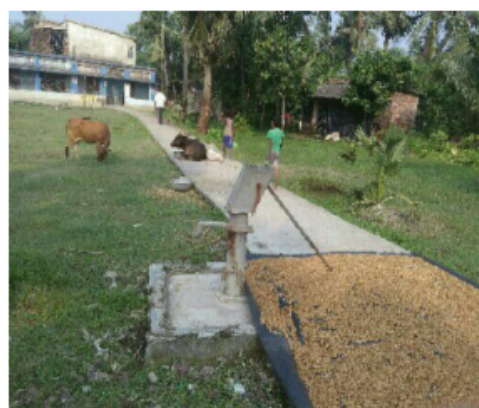

নির্বাচক নিবন্ধন আধিকারিকের স্বাক্ষর

Nazri Naksha

Google Map View

Polling Station Building Front View

Polling Station Front View

Cad View

Key MAP View

1 নাম : মৌমিতা ভূঁইয়া পিতার নাম : বাবলু ভূঁইয়া বাড়ির নং : এন0000 বয়স : 21 লিঙ্গ : মহিলা	WET2475820 ফটো উপলব্ধ	2 নাম : বাবলু অধিকারী পিতার নাম : সূফল অধিকারী বাড়ির নং : না বয়স : 45 লিঙ্গ : পুরুষ	CGB2643245 ফটো উপলব্ধ	3 নাম : রবীন অধিকারী পিতার নাম : সুধীর অধিকারী বাড়ির নং : n0001 বয়স : 76 লিঙ্গ : পুরুষ	WET2542298 ফটো উপলব্ধ
4 নাম : প্রিয়াভা মন্ডল অধিকারী স্বামীর নাম : রামকমল অধিকারী বাড়ির নং : এন001 বয়স : 25 লিঙ্গ : মহিলা	WET2365005 ফটো উপলব্ধ	5 নাম : প্রিয়াঙ্কা অধিকারী স্বামীর নাম : সমীর অধিকারী বাড়ির নং : এন000 বয়স : 24 লিঙ্গ : মহিলা	WET2364867 ফটো উপলব্ধ	6 নাম : সুস্মিতা প্রমাণিক স্বামীর নাম : রাকেশ প্রমাণিক বাড়ির নং : এন001 বয়স : 30 লিঙ্গ : মহিলা	WET2364974 ফটো উপলব্ধ
7 নাম : সুমনা অধিকারী স্বামীর নাম : পাপাই অধিকারী বাড়ির নং : এন000 বয়স : 26 লিঙ্গ : মহিলা	WET2364958 ফটো উপলব্ধ	8 নাম : সুজিত অধিকারী পিতার নাম : প্রভাষ অধিকারী বাড়ির নং : n0006 বয়স : 38 লিঙ্গ : পুরুষ	CGB2857464 ফটো উপলব্ধ	9 নাম : জিৎ অধিকারী পিতার নাম : বাবলু অধিকারী বাড়ির নং : গাদুয়া বয়স : 21 লিঙ্গ : পুরুষ	WET2539195 ফটো উপলব্ধ
10 নাম : হারুল্লা অধিকারী স্বামীর নাম : রবীন অধিকারী বাড়ির নং : n0001 বয়স : 66 লিঙ্গ : মহিলা	WB/18/120/171141 ফটো উপলব্ধ	11 নাম : শ্যামল অধিকারী পিতার নাম : অশোক অধিকারী বাড়ির নং : n0005 বয়স : 34 লিঙ্গ : পুরুষ	WET1210400 ফটো উপলব্ধ	12 নাম : প্রভাবতী অধিকারী অন্যান্য : অশোক অধিকারী বাড়ির নং : n0005 বয়স : 59 লিঙ্গ : মহিলা	WB/18/120/171146 ফটো উপলব্ধ
13 নাম : সমীর অধিকারী পিতার নাম : প্রভাষ অধিকারী বাড়ির নং : n0004 বয়স : 37 লিঙ্গ : পুরুষ	WET0316869 ফটো উপলব্ধ	14 নাম : সৌরেন অধিকারী পিতার নাম : প্রনব অধিকারী বাড়ির নং : n0004 বয়স : 29 লিঙ্গ : পুরুষ	WET1624840 ফটো উপলব্ধ	15 নাম : সমীরন অধিকারী পিতার নাম : প্রনব অধিকারী বাড়ির নং : n0004 বয়স : 33 লিঙ্গ : পুরুষ	WET1293869 ফটো উপলব্ধ
16 নাম : মঞ্জুরী অধিকারী স্বামীর নাম : প্রনব অধিকারী বাড়ির নং : n0004 বয়স : 50 লিঙ্গ : মহিলা	WB/18/120/171143 ফটো উপলব্ধ	17 নাম : প্রনব অধিকারী পিতার নাম : সুধীর অধিকারী বাড়ির নং : n0004 বয়স : 53 লিঙ্গ : পুরুষ	WB/18/120/171016 ফটো উপলব্ধ	18 নাম : পাপাই অধিকারী পিতার নাম : মাধব অধিকারী বাড়ির নং : n0003 বয়স : 33 লিঙ্গ : পুরুষ	WET1293885 ফটো উপলব্ধ
19 নাম : রেনুবালা অধিকারী স্বামীর নাম : মাধব অধিকারী বাড়ির নং : n0003 বয়স : 51 লিঙ্গ : মহিলা	WB/18/120/171142 ফটো উপলব্ধ	20 নাম : মাধব অধিকারী পিতার নাম : সুশান্ত অধিকারী বাড়ির নং : n0003 বয়স : 59 লিঙ্গ : পুরুষ	WB/18/120/171271 ফটো উপলব্ধ	21 নাম : পম্পা বাগ স্বামীর নাম : অজয় বাগ বাড়ির নং : এন0087 বয়স : 31 লিঙ্গ : মহিলা	WET1514363 ফটো উপলব্ধ
22 নাম : জয়দেব অধিকারী পিতার নাম : বটকুম্ভ অধিকারী বাড়ির নং : n0009 বয়স : 55 লিঙ্গ : পুরুষ	WB/18/120/171052 ফটো উপলব্ধ	23 নাম : অমিত অধিকারী পিতার নাম : রঞ্জিত অধিকারী বাড়ির নং : n0008 বয়স : 36 লিঙ্গ : পুরুষ	CGB2944726 ফটো উপলব্ধ	24 নাম : অসীম অধিকারী পিতার নাম : রনজিত অধিকারী বাড়ির নং : n0008 বয়স : 32 লিঙ্গ : পুরুষ	WET1293844 ফটো উপলব্ধ
25 নাম : সুজয় অধিকারী পিতার নাম : সোমনাথ অধিকারী বাড়ির নং : এন0006 বয়স : 25 লিঙ্গ : পুরুষ	WET1963321 ফটো উপলব্ধ	26 নাম : মিতালী অধিকারী পিতার নাম : সুজিত অধিকারী বাড়ির নং : n0006 বয়স : 34 লিঙ্গ : মহিলা	WET1514306 ফটো উপলব্ধ	27 নাম : কার্তিক অধিকারী পিতার নাম : সুধীর অধিকারী বাড়ির নং : n0002 বয়স : 68 লিঙ্গ : পুরুষ	WET2154466 ফটো উপলব্ধ
28 নাম : খোকন অধিকারী পিতার নাম : কার্তিক অধিকারী বাড়ির নং : n0005 বয়স : 37 লিঙ্গ : পুরুষ	CGB2944718 ফটো উপলব্ধ	29 নাম : অনিতা অধিকারী স্বামীর নাম : কার্তিক অধিকারী বাড়ির নং : n0002 বয়স : 60 লিঙ্গ : মহিলা	WET2154375 ফটো উপলব্ধ	30 নাম : মিনতী অধিকারী স্বামীর নাম : খোকন অধিকারী বাড়ির নং : n0005 বয়স : 27 লিঙ্গ : মহিলা	WET1861822 ফটো উপলব্ধ