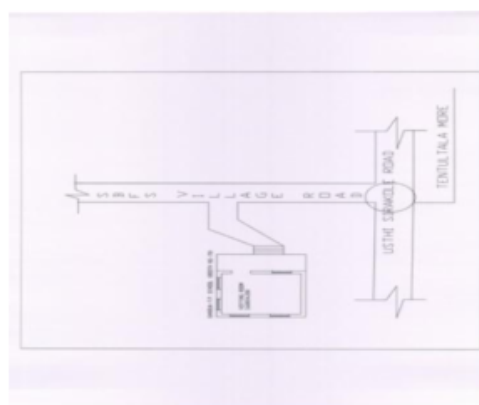

নির্বাচক নিবন্ধন আধিকারিকের স্বাক্ষর

Nazri Naksha

Google Map View

Polling Station Building Front View

Polling Station Front View

Cad View

Key MAP View

1 নাম : মৌমিতা ভূঁইয়া পিতার নাম : বাবলু ভূঁইয়া বাড়ির নং : এন0000 বয়স : 21 লিঙ্গ : মহিলা	WET2475820 ফটো উপলব্ধ	2 নাম : বাবলু অধিকারী পিতার নাম : সূফল অধিকারী বাড়ির নং : না বয়স : 45 লিঙ্গ : পুরুষ	CGB2643245 ফটো উপলব্ধ	3 নাম : রবীন অধিকারী পিতার নাম : সুধীর অধিকারী বাড়ির নং : n0001 বয়স : 76 লিঙ্গ : পুরুষ	WET2542298 ফটো উপলব্ধ
4 নাম : প্রিয়াভা মন্ডল অধিকারী স্বামীর নাম : রামকমল অধিকারী বাড়ির নং : এন001 বয়স : 25 লিঙ্গ : মহিলা	WET2365005 ফটো উপলব্ধ	5 নাম : প্রিয়াঙ্কা অধিকারী স্বামীর নাম : সমীর অধিকারী বাড়ির নং : এন000 বয়স : 24 লিঙ্গ : মহিলা	WET2364867 ফটো উপলব্ধ	6 নাম : সুস্মিতা প্রমাণিক স্বামীর নাম : রাকেশ প্রমাণিক বাড়ির নং : এন001 বয়স : 30 লিঙ্গ : মহিলা	WET2364974 ফটো উপলব্ধ
7 নাম : সুমনা অধিকারী স্বামীর নাম : পাপাই অধিকারী বাড়ির নং : এন000 বয়স : 26 লিঙ্গ : মহিলা	WET2364958 ফটো উপলব্ধ	8 নাম : সুজিত অধিকারী পিতার নাম : প্রভাষ অধিকারী বাড়ির নং : n0006 বয়স : 38 লিঙ্গ : পুরুষ	CGB2857464 ফটো উপলব্ধ	9 নাম : জিৎ অধিকারী পিতার নাম : বাবলু অধিকারী বাড়ির নং : গাদুয়া বয়স : 21 লিঙ্গ : পুরুষ	WET2539195 ফটো উপলব্ধ
10 নাম : হারুল্লা অধিকারী স্বামীর নাম : রবীন অধিকারী বাড়ির নং : n0001 বয়স : 66 লিঙ্গ : মহিলা	WB/18/120/171141 ফটো উপলব্ধ	11 নাম : শ্যামল অধিকারী পিতার নাম : অশোক অধিকারী বাড়ির নং : n0005 বয়স : 34 লিঙ্গ : পুরুষ	WET1210400 ফটো উপলব্ধ	12 নাম : প্রভাবতী অধিকারী অন্যান্য : অশোক অধিকারী বাড়ির নং : n0005 বয়স : 59 লিঙ্গ : মহিলা	WB/18/120/171146 ফটো উপলব্ধ
13 নাম : সমীর অধিকারী পিতার নাম : প্রভাষ অধিকারী বাড়ির নং : n0004 বয়স : 37 লিঙ্গ : পুরুষ	WET0316869 ফটো উপলব্ধ	14 নাম : সৌরেন অধিকারী পিতার নাম : প্রনব অধিকারী বাড়ির নং : n0004 বয়স : 29 লিঙ্গ : পুরুষ	WET1624840 ফটো উপলব্ধ	15 নাম : সমীরন অধিকারী পিতার নাম : প্রনব অধিকারী বাড়ির নং : n0004 বয়স : 33 লিঙ্গ : পুরুষ	WET1293869 ফটো উপলব্ধ
16 নাম : মঞ্জুরী অধিকারী স্বামীর নাম : প্রনব অধিকারী বাড়ির নং : n0004 বয়স : 50 লিঙ্গ : মহিলা	WB/18/120/171143 ফটো উপলব্ধ	17 নাম : প্রনব অধিকারী পিতার নাম : সুধীর অধিকারী বাড়ির নং : n0004 বয়স : 53 লিঙ্গ : পুরুষ	WB/18/120/171016 ফটো উপলব্ধ	18 নাম : পাপাই অধিকারী পিতার নাম : মাধব অধিকারী বাড়ির নং : n0003 বয়স : 33 লিঙ্গ : পুরুষ	WET1293885 ফটো উপলব্ধ
19 নাম : রেনুবালা অধিকারী স্বামীর নাম : মাধব অধিকারী বাড়ির নং : n0003 বয়স : 51 লিঙ্গ : মহিলা	WB/18/120/171142 ফটো উপলব্ধ	20 নাম : মাধব অধিকারী পিতার নাম : সুশান্ত অধিকারী বাড়ির নং : n0003 বয়স : 59 লিঙ্গ : পুরুষ	WB/18/120/171271 ফটো উপলব্ধ	21 নাম : পম্পা বাগ স্বামীর নাম : অজয় বাগ বাড়ির নং : এন0087 বয়স : 31 লিঙ্গ : মহিলা	WET1514363 ফটো উপলব্ধ
22 নাম : জয়দেব অধিকারী পিতার নাম : বটকুম্ভ অধিকারী বাড়ির নং : n0009 বয়স : 55 লিঙ্গ : পুরুষ	WB/18/120/171052 ফটো উপলব্ধ	23 নাম : অমিত অধিকারী পিতার নাম : রঞ্জিত অধিকারী বাড়ির নং : n0008 বয়স : 36 লিঙ্গ : পুরুষ	CGB2944726 ফটো উপলব্ধ	24 নাম : অসীম অধিকারী পিতার নাম : রনজিত অধিকারী বাড়ির নং : n0008 বয়স : 32 লিঙ্গ : পুরুষ	WET1293844 ফটো উপলব্ধ
25 নাম : সুজয় অধিকারী পিতার নাম : সোমনাথ অধিকারী বাড়ির নং : এন0006 বয়স : 25 লিঙ্গ : পুরুষ	WET1963321 ফটো উপলব্ধ	26 নাম : মিতালী অধিকারী পিতার নাম : সুজিত অধিকারী বাড়ির নং : n0006 বয়স : 34 লিঙ্গ : মহিলা	WET1514306 ফটো উপলব্ধ	27 নাম : কার্তিক অধিকারী পিতার নাম : সুধীর অধিকারী বাড়ির নং : n0002 বয়স : 68 লিঙ্গ : পুরুষ	WET2154466 ফটো উপলব্ধ
28 নাম : খোকন অধিকারী পিতার নাম : কার্তিক অধিকারী বাড়ির নং : n0005 বয়স : 37 লিঙ্গ : পুরুষ	CGB2944718 ফটো উপলব্ধ	29 নাম : অনিতা অধিকারী স্বামীর নাম : কার্তিক অধিকারী বাড়ির নং : n0002 বয়স : 60 লিঙ্গ : মহিলা	WET2154375 ফটো উপলব্ধ	30 নাম : মিনতী অধিকারী স্বামীর নাম : খোকন অধিকারী বাড়ির নং : n0005 বয়স : 27 লিঙ্গ : মহিলা	WET1861822 ফটো উপলব্ধ