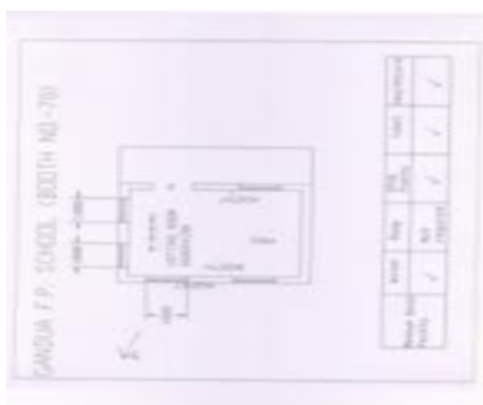

নির্বাচক নিবন্ধন আধিকারিকের স্বাক্ষর

Nazri Naksha

Google Map View

Polling Station Building Front View

Polling Station Front View

Cad View

Key MAP View

1 নাম : মৌমিতা ভূঁইয়া পিতার নাম : বাবলু ভূঁইয়া বাড়ির নং : এন0000 বয়স : 21 লিঙ্গ : মহিলা	WET2475820 ফটো উপলব্ধ	2 নাম : বাবলু অধিকারী পিতার নাম : সূফল অধিকারী বাড়ির নং : না বয়স : 45 লিঙ্গ : পুরুষ	CGB2643245 ফটো উপলব্ধ	3 নাম : রবীন অধিকারী পিতার নাম : সুধীর অধিকারী বাড়ির নং : n0001 বয়স : 76 লিঙ্গ : পুরুষ	WET2542298 ফটো উপলব্ধ
4 নাম : প্রিয়াভা মন্ডল অধিকারী স্বামীর নাম : রামকমল অধিকারী বাড়ির নং : এন001 বয়স : 25 লিঙ্গ : মহিলা	WET2365005 ফটো উপলব্ধ	5 নাম : প্রিয়াঙ্কা অধিকারী স্বামীর নাম : সমীর অধিকারী বাড়ির নং : এন000 বয়স : 24 লিঙ্গ : মহিলা	WET2364867 ফটো উপলব্ধ	6 নাম : সুস্মিতা প্রমাণিক স্বামীর নাম : রাকেশ প্রমাণিক বাড়ির নং : এন001 বয়স : 30 লিঙ্গ : মহিলা	WET2364974 ফটো উপলব্ধ
7 নাম : সুমনা অধিকারী স্বামীর নাম : পাপাই অধিকারী বাড়ির নং : এন000 বয়স : 26 লিঙ্গ : মহিলা	WET2364958 ফটো উপলব্ধ	8 নাম : সুজিত অধিকারী পিতার নাম : প্রভাষ অধিকারী বাড়ির নং : n0006 বয়স : 38 লিঙ্গ : পুরুষ	CGB2857464 ফটো উপলব্ধ	9 নাম : জিৎ অধিকারী পিতার নাম : বাবলু অধিকারী বাড়ির নং : গাদুয়া বয়স : 21 লিঙ্গ : পুরুষ	WET2539195 ফটো উপলব্ধ
10 নাম : হারুল্লা অধিকারী স্বামীর নাম : রবীন অধিকারী বাড়ির নং : n0001 বয়স : 66 লিঙ্গ : মহিলা	WB/18/120/171141 ফটো উপলব্ধ	11 নাম : শ্যামল অধিকারী পিতার নাম : অশোক অধিকারী বাড়ির নং : n0005 বয়স : 34 লিঙ্গ : পুরুষ	WET1210400 ফটো উপলব্ধ	12 নাম : প্রভাবতী অধিকারী অন্যান্য : অশোক অধিকারী বাড়ির নং : n0005 বয়স : 59 লিঙ্গ : মহিলা	WB/18/120/171146 ফটো উপলব্ধ
13 নাম : সমীর অধিকারী পিতার নাম : প্রভাষ অধিকারী বাড়ির নং : n0004 বয়স : 37 লিঙ্গ : পুরুষ	WET0316869 ফটো উপলব্ধ	14 নাম : সৌরেন অধিকারী পিতার নাম : প্রনব অধিকারী বাড়ির নং : n0004 বয়স : 29 লিঙ্গ : পুরুষ	WET1624840 ফটো উপলব্ধ	15 নাম : সমীরন অধিকারী পিতার নাম : প্রনব অধিকারী বাড়ির নং : n0004 বয়স : 33 লিঙ্গ : পুরুষ	WET1293869 ফটো উপলব্ধ
16 নাম : মঞ্জুরী অধিকারী স্বামীর নাম : প্রনব অধিকারী বাড়ির নং : n0004 বয়স : 50 লিঙ্গ : মহিলা	WB/18/120/171143 ফটো উপলব্ধ	17 নাম : প্রনব অধিকারী পিতার নাম : সুধীর অধিকারী বাড়ির নং : n0004 বয়স : 53 লিঙ্গ : পুরুষ	WB/18/120/171016 ফটো উপলব্ধ	18 নাম : পাপাই অধিকারী পিতার নাম : মাধব অধিকারী বাড়ির নং : n0003 বয়স : 33 লিঙ্গ : পুরুষ	WET1293885 ফটো উপলব্ধ
19 নাম : রেনুবালা অধিকারী স্বামীর নাম : মাধব অধিকারী বাড়ির নং : n0003 বয়স : 51 লিঙ্গ : মহিলা	WB/18/120/171142 ফটো উপলব্ধ	20 নাম : মাধব অধিকারী পিতার নাম : সুশান্ত অধিকারী বাড়ির নং : n0003 বয়স : 59 লিঙ্গ : পুরুষ	WB/18/120/171271 ফটো উপলব্ধ	21 নাম : পম্পা বাগ স্বামীর নাম : অজয় বাগ বাড়ির নং : এন0087 বয়স : 31 লিঙ্গ : মহিলা	WET1514363 ফটো উপলব্ধ
22 নাম : জয়দেব অধিকারী পিতার নাম : বটকুম্ভ অধিকারী বাড়ির নং : n0009 বয়স : 55 লিঙ্গ : পুরুষ	WB/18/120/171052 ফটো উপলব্ধ	23 নাম : অমিত অধিকারী পিতার নাম : রঞ্জিত অধিকারী বাড়ির নং : n0008 বয়স : 36 লিঙ্গ : পুরুষ	CGB2944726 ফটো উপলব্ধ	24 নাম : অসীম অধিকারী পিতার নাম : রনজিত অধিকারী বাড়ির নং : n0008 বয়স : 32 লিঙ্গ : পুরুষ	WET1293844 ফটো উপলব্ধ
25 নাম : সুজয় অধিকারী পিতার নাম : সোমনাথ অধিকারী বাড়ির নং : এন0006 বয়স : 25 লিঙ্গ : পুরুষ	WET1963321 ফটো উপলব্ধ	26 নাম : মিতালী অধিকারী পিতার নাম : সুজিত অধিকারী বাড়ির নং : n0006 বয়স : 34 লিঙ্গ : মহিলা	WET1514306 ফটো উপলব্ধ	27 নাম : কার্তিক অধিকারী পিতার নাম : সুধীর অধিকারী বাড়ির নং : n0002 বয়স : 68 লিঙ্গ : পুরুষ	WET2154466 ফটো উপলব্ধ
28 নাম : খোকন অধিকারী পিতার নাম : কার্তিক অধিকারী বাড়ির নং : n0005 বয়স : 37 লিঙ্গ : পুরুষ	CGB2944718 ফটো উপলব্ধ	29 নাম : অনিতা অধিকারী স্বামীর নাম : কার্তিক অধিকারী বাড়ির নং : n0002 বয়স : 60 লিঙ্গ : মহিলা	WET2154375 ফটো উপলব্ধ	30 নাম : মিনতী অধিকারী স্বামীর নাম : খোকন অধিকারী বাড়ির নং : n0005 বয়স : 27 লিঙ্গ : মহিলা	WET1861822 ফটো উপলব্ধ