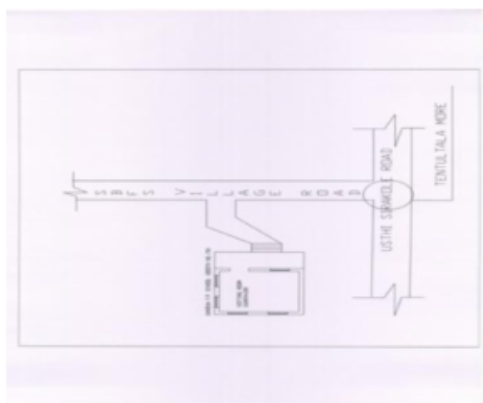

Nazri Naksha