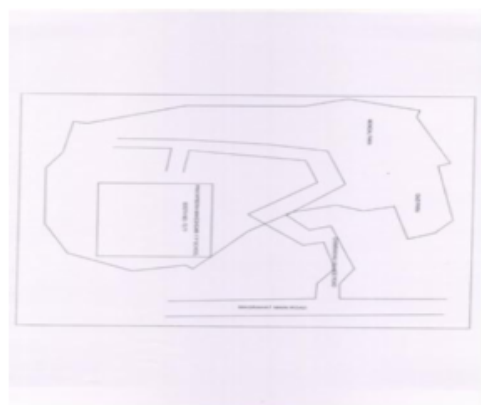

নির্বাচক নিবন্ধন আধিকারিকের স্বাক্ষর

Nazri Naksha

Google Map View

Polling Station Building Front View

Polling Station Front View

Cad View

Key MAP View

1 নাম : পায়েল ঘোষ পিতার নাম: পরিমল ঘোষ বাড়ির নং : - বয়স : 24 লিঙ্গ : মহিলা	WET2160513 ফটো উপলব্ধ	2 নাম : সঞ্জয় গায়েন পিতার নাম: বিষ্ণুপদ গায়েন বাড়ির নং : n0001 বয়স : 36 লিঙ্গ : পুরুষ	WET1816826 ফটো উপলব্ধ	3 নাম : টুম্পা গায়েন স্বামীর নাম: সঞ্জয় গায়েন বাড়ির নং : n0001 বয়স : 35 লিঙ্গ : মহিলা	WET1816834 ফটো উপলব্ধ
4 নাম : মঙ্গলা গায়েন স্বামীর নাম: হরিপদ গায়েন বাড়ির নং : n0001 বয়স : 72 লিঙ্গ : মহিলা	WB/18/120/228507 ফটো উপলব্ধ	5 নাম : গোপাল গায়েন পিতার নাম: বিষ্ণুপদ গায়েন বাড়ির নং : n0001 বয়স : 51 লিঙ্গ : পুরুষ	WB/18/120/228435 ফটো উপলব্ধ	6 নাম : সরমা ঘোষ স্বামীর নাম: ইন্দ্রজিৎ ঘোষ বাড়ির নং : n0001 বয়স : 41 লিঙ্গ : মহিলা	WET0319061 ফটো উপলব্ধ
7 নাম : অসিত ঘোষ পিতার নাম: ভবেন্দ্র ঘোষ বাড়ির নং : n0002 বয়স : 68 লিঙ্গ : পুরুষ	WB/18/120/228130 ফটো উপলব্ধ	8 নাম : দেব্যানী ঘোষ স্বামীর নাম: অসিত ঘোষ বাড়ির নং : n0002 বয়স : 64 লিঙ্গ : মহিলা	WB/18/120/228454 ফটো উপলব্ধ	9 নাম : সমীর কুমার ঘোষ পিতার নাম: অসিতবরণ ঘোষ বাড়ির নং : n0002 বয়স : 44 লিঙ্গ : পুরুষ	CGB1281609 ফটো উপলব্ধ
10 নাম : মিহির কুমার ঘোষ পিতার নাম: অসিতবরণ ঘোষ বাড়ির নং : n0002 বয়স : 44 লিঙ্গ : পুরুষ	CGB1281690 ফটো উপলব্ধ	11 নাম : শম্পা ঘোষ স্বামীর নাম: মিহির ঘোষ বাড়ির নং : n0002 বয়স : 35 লিঙ্গ : মহিলা	WET1023217 ফটো উপলব্ধ	12 নাম : অনুপ ঘোষ পিতার নাম: মিলন ঘোষ বাড়ির নং : n0082 বয়স : 37 লিঙ্গ : পুরুষ	WET0323535 ফটো উপলব্ধ
13 নাম : পুনিমা ঘোষ স্বামীর নাম: সমীর কুমার ঘোষ বাড়ির নং : 81 বয়স : 36 লিঙ্গ : মহিলা	WET1207562 ফটো উপলব্ধ	14 নাম : তাপস ঘোষ পিতার নাম: রাধেশ্যাম ঘোষ বাড়ির নং : n0076 বয়স : 38 লিঙ্গ : পুরুষ	WET0322172 ফটো উপলব্ধ	15 নাম : রাশী ঘোষ স্বামীর নাম: পিন্টু ঘোষ বাড়ির নং : n0045 বয়স : 36 লিঙ্গ : মহিলা	WET1404144 ফটো উপলব্ধ
16 নাম : পিন্টু ঘোষ পিতার নাম: রবীন্দ্রনাথ ঘোষ বাড়ির নং : n0045 বয়স : 40 লিঙ্গ : পুরুষ	CGB2863504 ফটো উপলব্ধ	17 নাম : মিন্টু ঘোষ পিতার নাম: রবীন ঘোষ বাড়ির নং : n0045 বয়স : 35 লিঙ্গ : পুরুষ	WET1107028 ফটো উপলব্ধ	18 নাম : অনিতা ঘোষ স্বামীর নাম: কৃষ্ণ ঘোষ বাড়ির নং : n0044 বয়স : 45 লিঙ্গ : মহিলা	WET1680016 ফটো উপলব্ধ
19 নাম : তারারানী ঘোষ পিতার নাম: কালীকান্ত ঘোষ বাড়ির নং : n0044 বয়স : 63 লিঙ্গ : মহিলা	WB/18/120/228467 ফটো উপলব্ধ	20 নাম : অনামিকা ঘোষ স্বামীর নাম: নিমাই ঘোষ বাড়ির নং : n0023 বয়স : 35 লিঙ্গ : মহিলা	RUN0968313 ফটো উপলব্ধ	21 নাম : প্রিয়াঙ্কা ঘোষ স্বামীর নাম: সুব্রত ঘোষ বাড়ির নং : n0036 বয়স : 32 লিঙ্গ : মহিলা	NES1287473 ফটো উপলব্ধ
22 নাম : মিত্র ঘোষ স্বামীর নাম: সত্যবান ঘোষ বাড়ির নং : n0005 বয়স : 46 লিঙ্গ : মহিলা	KKC2359115 ফটো উপলব্ধ	23 নাম : বর্নিতা ঘোষ স্বামীর নাম: সৌমেন ঘোষ বাড়ির নং : n0008 বয়স : 36 লিঙ্গ : মহিলা	CGB2953701 ফটো উপলব্ধ	24 নাম : উজ্জল ঘোষ পিতার নাম: বাসুদেব ঘোষ বাড়ির নং : n0018 বয়স : 47 লিঙ্গ : পুরুষ	CGB2641058 ফটো উপলব্ধ
25 নাম : সুব্রত ঘোষ পিতার নাম: শশাঙ্ক শেখর ঘোষ বাড়ির নং : n0036 বয়স : 41 লিঙ্গ : পুরুষ	CGB2241271 ফটো উপলব্ধ	26 নাম : পূর্ণিমা ঘোষ স্বামীর নাম: সোমনাথ ঘোষ বাড়ির নং : বয়স : 36 লিঙ্গ : মহিলা	WET1680107 ফটো উপলব্ধ	27 নাম : দেবনাথ ঘোষ পিতার নাম: কর্ণধর ঘোষ বাড়ির নং : বয়স : 44 লিঙ্গ : পুরুষ	CGB2380301 ফটো উপলব্ধ
28 নাম : পুষ্প ঘোষ স্বামীর নাম: কর্ণধর ঘোষ বাড়ির নং : n0041 বয়স : 72 লিঙ্গ : মহিলা	WB/18/120/228492 ফটো উপলব্ধ	29 নাম : ময়না ঘোষ(পাল) স্বামীর নাম: শ্রবন ঘোষ বাড়ির নং : n0040 বয়স : 32 লিঙ্গ : মহিলা	WET1680123 ফটো উপলব্ধ	30 নাম : রিয়াংকা ঘোষ পিতার নাম: অনিল ঘোষ বাড়ির নং : - বয়স : 24 লিঙ্গ : মহিলা	WET2173094 ফটো উপলব্ধ