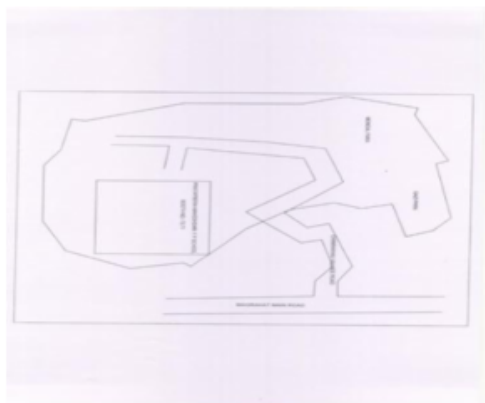

Nazri Naksha