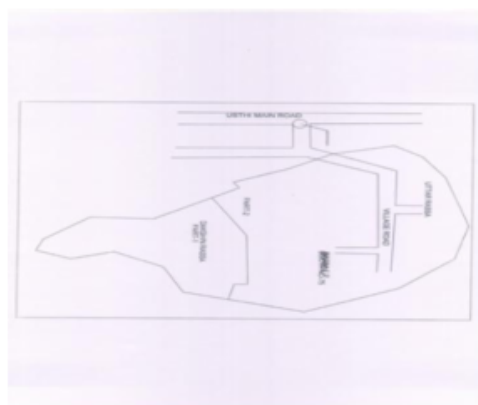

নির্বাচক নিবন্ধন আধিকারিকের স্বাক্ষর

Nazri Naksha

Google Map View

Polling Station Building Front View

Polling Station Front View

Cad View

Key MAP View

1 নাম : হাবিবুর রহমান পিতার নাম: আব্দুল লতিফ হালদার বাড়ির নং : n0001 বয়স : 45 লিঙ্গ : পুরুষ	CGB2392082 ফটো উপলব্ধ	2 নাম : মোঃ সহিদুল মোল্লা পিতার নাম: আকবর আলি মোল্লা বাড়ির নং : n0001 বয়স : 26 লিঙ্গ : পুরুষ	WET2176337 ফটো উপলব্ধ	3 নাম : মিনু মন্ডল স্বামীর নাম: সিদ্ধার্থ মন্ডল বাড়ির নং : n0001 বয়স : 35 লিঙ্গ : মহিলা	WET2176469 ফটো উপলব্ধ
4 নাম : জয় ঘোষ পিতার নাম: অজয় কুমার ঘোষ বাড়ির নং : n0001 বয়স : 24 লিঙ্গ : মহিলা	WET2176592 ফটো উপলব্ধ	5 নাম : সর্বানী মন্ডল স্বামীর নাম: গণেশ চন্দ্র মন্ডল বাড়ির নং : n0001 বয়স : 24 লিঙ্গ : মহিলা	WET2175966 ফটো উপলব্ধ	6 নাম : রিকু অধিকারী স্বামীর নাম: পিকু রাম অধিকারী বাড়ির নং : n0001 বয়স : 32 লিঙ্গ : মহিলা	WET2176378 ফটো উপলব্ধ
7 নাম : অপিতা মন্ডল স্বামীর নাম: প্রিয়তোষ মন্ডল বাড়ির নং : n0001 বয়স : 24 লিঙ্গ : মহিলা	WET2176501 ফটো উপলব্ধ	8 নাম : শান্তনু নস্কর পিতার নাম: গৌতম নস্কর বাড়ির নং : n0001 বয়স : 24 লিঙ্গ : পুরুষ	WET2176667 ফটো উপলব্ধ	9 নাম : পল্লবী ঘোরামী স্বামীর নাম: সম্রাট ঘোরামী বাড়ির নং : n0001 বয়স : 25 লিঙ্গ : মহিলা	WET2176295 ফটো উপলব্ধ
10 নাম : বনোমালা মন্ডল স্বামীর নাম: সুজিত মন্ডল বাড়ির নং : n0001 বয়স : 26 লিঙ্গ : মহিলা	WET2176436 ফটো উপলব্ধ	11 নাম : মনিকা পুরকাইত স্বামীর নাম: সাগর পুরকাইত বাড়ির নং : n0001 বয়স : 24 লিঙ্গ : মহিলা	WET2176055 ফটো উপলব্ধ	12 নাম : রিম্পি নস্কর পিতার নাম: জয়দেব নস্কর বাড়ির নং : n0001 বয়স : 24 লিঙ্গ : মহিলা	WET2176766 ফটো উপলব্ধ
13 নাম : মমতা মন্ডল স্বামীর নাম: রামেন মন্ডল বাড়ির নং : n0001 বয়স : 26 লিঙ্গ : মহিলা	WET2176832 ফটো উপলব্ধ	14 নাম : বিপাশা পণ্ডিত পিতার নাম: দীপাঞ্জন পণ্ডিত বাড়ির নং : এন0138 বয়স : 23 লিঙ্গ : মহিলা	WET2368736 ফটো উপলব্ধ	15 নাম : আহামুদা খাতুন স্বামীর নাম: হাবিবুর রহমান বাড়ির নং : n0001 বয়স : 42 লিঙ্গ : মহিলা	CKS2504108 ফটো উপলব্ধ
16 নাম : রফিক উর রহমান পিতার নাম: আব্দুল লতিফ হালদার বাড়ির নং : n0002 বয়স : 63 লিঙ্গ : পুরুষ	CGB2392116 ফটো উপলব্ধ	17 নাম : সমীরন হালদার পিতার নাম: বিষ্ণু দাস হালদার বাড়ির নং : n0001 বয়স : 24 লিঙ্গ : পুরুষ	WET2175784 ফটো উপলব্ধ	18 নাম : দিয়াশা পণ্ডিত পিতার নাম: দিপাঞ্জন পণ্ডিত বাড়ির নং : এন0138 বয়স : 22 লিঙ্গ : মহিলা	WET2421899 ফটো উপলব্ধ
19 নাম : ঋতিকা পুরকাইত স্বামীর নাম: সুমিত পুরকাইত বাড়ির নং : না বয়স : 22 লিঙ্গ : মহিলা	WET2467827 ফটো উপলব্ধ	20 নাম : সালেহা মন্ডল স্বামীর নাম: রফিক উর রহমান বাড়ির নং : n0002 বয়স : 33 লিঙ্গ : মহিলা	CGB2392124 ফটো উপলব্ধ	21 নাম : রুকসানা ব্রিট স্বামীর নাম: মোঃ রাজু সিংহ বাড়ির নং : n0001 বয়স : 33 লিঙ্গ : মহিলা	WET2176022 ফটো উপলব্ধ
22 নাম : দীপাহিতা মন্ডল স্বামীর নাম: বরুণ মন্ডল বাড়ির নং : n0001 বয়স : 24 লিঙ্গ : মহিলা	WET2175826 ফটো উপলব্ধ	23 নাম : মঙ্গলা মন্ডল স্বামীর নাম: অমতা মন্ডল বাড়ির নং : n0001 বয়স : 33 লিঙ্গ : মহিলা	WET2176246 ফটো উপলব্ধ	24 নাম : সুমিত পুরকাইত পিতার নাম: সহদেব পুরকাইত বাড়ির নং : n0001 বয়স : 24 লিঙ্গ : পুরুষ	WET2176402 ফটো উপলব্ধ
25 নাম : সুস্মিতা নস্কর স্বামীর নাম: সত্যাচরন নস্কর বাড়ির নং : n0001 বয়স : 24 লিঙ্গ : মহিলা	WET2176261 ফটো উপলব্ধ	26 নাম : কৌশিক রায় পিতার নাম: সুরত কুমার রায় বাড়ির নং : n0001 বয়স : 24 লিঙ্গ : মহিলা	WET2176642 ফটো উপলব্ধ	27 নাম : মানসী হালদার স্বামীর নাম: দেবদাস হালদার বাড়ির নং : n0001 বয়স : 43 লিঙ্গ : মহিলা	WET2175735 ফটো উপলব্ধ
28 নাম : পূজা পণ্ডিত স্বামীর নাম: অভিজিৎ পণ্ডিত বাড়ির নং : n0001 বয়স : 25 লিঙ্গ : মহিলা	WET2175750 ফটো উপলব্ধ	29 নাম : রিকু হালদার স্বামীর নাম: পিন্টু হালদার বাড়ির নং : n0001 বয়স : 25 লিঙ্গ : মহিলা	WET2176097 ফটো উপলব্ধ	30 নাম : মুসাব্বির রহমান মোল্লা পিতার নাম: জালাল মোল্লা বাড়ির নং : n0001 বয়স : 25 লিঙ্গ : মহিলা	WET2176121 ফটো উপলব্ধ