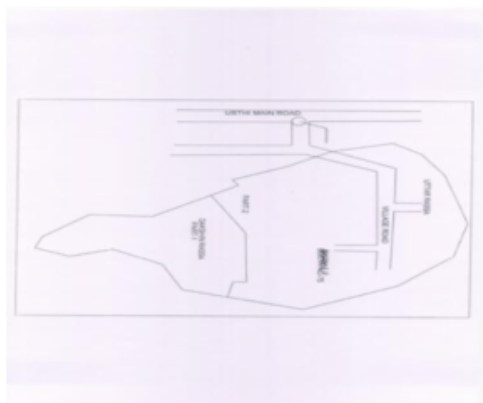

নির্বাচক নিবন্ধন আধিকারিকের স্বাক্ষর

Nazri Naksha

Google Map View

Polling Station Building Front View

Polling Station Front View

Cad View

Key MAP View

1 নাম : হাবিবুর রহমান পিতার নাম: আব্দুল লতিফ হালদার বাড়ির নং : n0001 বয়স : 45 লিঙ্গ : পুরুষ	CGB2392082 ফটো উপলব্ধ	2 নাম : মোঃ সহিদুল মোল্লা পিতার নাম: আকবর আলি মোল্লা বাড়ির নং : n0001 বয়স : 26 লিঙ্গ : পুরুষ	WET2176337 ফটো উপলব্ধ	3 নাম : মিনু মন্ডল স্বামীর নাম: সিদ্ধার্থ মন্ডল বাড়ির নং : n0001 বয়স : 35 লিঙ্গ : মহিলা	WET2176469 ফটো উপলব্ধ
4 নাম : জয় ঘোষ পিতার নাম: অজয় কুমার ঘোষ বাড়ির নং : n0001 বয়স : 24 লিঙ্গ : মহিলা	WET2176592 ফটো উপলব্ধ	5 নাম : সর্বানী মন্ডল স্বামীর নাম: গণেশ চন্দ্র মন্ডল বাড়ির নং : n0001 বয়স : 24 লিঙ্গ : মহিলা	WET2175966 ফটো উপলব্ধ	6 নাম : রিকু অধিকারী স্বামীর নাম: পিকু রাম অধিকারী বাড়ির নং : n0001 বয়স : 32 লিঙ্গ : মহিলা	WET2176378 ফটো উপলব্ধ
7 নাম : অপিতা মন্ডল স্বামীর নাম: প্রিয়তোষ মন্ডল বাড়ির নং : n0001 বয়স : 24 লিঙ্গ : মহিলা	WET2176501 ফটো উপলব্ধ	8 নাম : শান্তনু নস্কর পিতার নাম: গৌতম নস্কর বাড়ির নং : n0001 বয়স : 24 লিঙ্গ : পুরুষ	WET2176667 ফটো উপলব্ধ	9 নাম : পল্লবী ঘোরামী স্বামীর নাম: সম্রাট ঘোরামী বাড়ির নং : n0001 বয়স : 25 লিঙ্গ : মহিলা	WET2176295 ফটো উপলব্ধ
10 নাম : বনোমালা মন্ডল স্বামীর নাম: সুজিত মন্ডল বাড়ির নং : n0001 বয়স : 26 লিঙ্গ : মহিলা	WET2176436 ফটো উপলব্ধ	11 নাম : মনিকা পুরকাইত স্বামীর নাম: সাগর পুরকাইত বাড়ির নং : n0001 বয়স : 24 লিঙ্গ : মহিলা	WET2176055 ফটো উপলব্ধ	12 নাম : রিম্পি নস্কর পিতার নাম: জয়দেব নস্কর বাড়ির নং : n0001 বয়স : 24 লিঙ্গ : মহিলা	WET2176766 ফটো উপলব্ধ
13 নাম : মমতা মন্ডল স্বামীর নাম: রামেন মন্ডল বাড়ির নং : n0001 বয়স : 26 লিঙ্গ : মহিলা	WET2176832 ফটো উপলব্ধ	14 নাম : বিপাশা পণ্ডিত পিতার নাম: দীপাঞ্জন পণ্ডিত বাড়ির নং : এন0138 বয়স : 23 লিঙ্গ : মহিলা	WET2368736 ফটো উপলব্ধ	15 নাম : আহামুদা খাতুন স্বামীর নাম: হাবিবুর রহমান বাড়ির নং : n0001 বয়স : 42 লিঙ্গ : মহিলা	CKS2504108 ফটো উপলব্ধ
16 নাম : রফিক উর রহমান পিতার নাম: আব্দুল লতিফ হালদার বাড়ির নং : n0002 বয়স : 63 লিঙ্গ : পুরুষ	CGB2392116 ফটো উপলব্ধ	17 নাম : সমীরন হালদার পিতার নাম: বিষ্ণু দাস হালদার বাড়ির নং : n0001 বয়স : 24 লিঙ্গ : পুরুষ	WET2175784 ফটো উপলব্ধ	18 নাম : দিয়াশা পণ্ডিত পিতার নাম: দিপাঞ্জন পণ্ডিত বাড়ির নং : এন0138 বয়স : 22 লিঙ্গ : মহিলা	WET2421899 ফটো উপলব্ধ
19 নাম : ঋতিকা পুরকাইত স্বামীর নাম: সুমিত পুরকাইত বাড়ির নং : না বয়স : 22 লিঙ্গ : মহিলা	WET2467827 ফটো উপলব্ধ	20 নাম : সালেহা মন্ডল স্বামীর নাম: রফিক উর রহমান বাড়ির নং : n0002 বয়স : 33 লিঙ্গ : মহিলা	CGB2392124 ফটো উপলব্ধ	21 নাম : রুকসানা ব্রিট স্বামীর নাম: মোঃ রাজু সিংহ বাড়ির নং : n0001 বয়স : 33 লিঙ্গ : মহিলা	WET2176022 ফটো উপলব্ধ
22 নাম : দীপাহিতা মন্ডল স্বামীর নাম: বরুণ মন্ডল বাড়ির নং : n0001 বয়স : 24 লিঙ্গ : মহিলা	WET2175826 ফটো উপলব্ধ	23 নাম : মঙ্গলা মন্ডল স্বামীর নাম: অমতা মন্ডল বাড়ির নং : n0001 বয়স : 33 লিঙ্গ : মহিলা	WET2176246 ফটো উপলব্ধ	24 নাম : সুমিত পুরকাইত পিতার নাম: সহদেব পুরকাইত বাড়ির নং : n0001 বয়স : 24 লিঙ্গ : পুরুষ	WET2176402 ফটো উপলব্ধ
25 নাম : সুস্মিতা নস্কর স্বামীর নাম: সত্যাচরন নস্কর বাড়ির নং : n0001 বয়স : 24 লিঙ্গ : মহিলা	WET2176261 ফটো উপলব্ধ	26 নাম : কৌশিক রায় পিতার নাম: সুরত কুমার রায় বাড়ির নং : n0001 বয়স : 24 লিঙ্গ : মহিলা	WET2176642 ফটো উপলব্ধ	27 নাম : মানসী হালদার স্বামীর নাম: দেবদাস হালদার বাড়ির নং : n0001 বয়স : 43 লিঙ্গ : মহিলা	WET2175735 ফটো উপলব্ধ
28 নাম : পূজা পণ্ডিত স্বামীর নাম: অভিজিৎ পণ্ডিত বাড়ির নং : n0001 বয়স : 25 লিঙ্গ : মহিলা	WET2175750 ফটো উপলব্ধ	29 নাম : রিকু হালদার স্বামীর নাম: পিন্টু হালদার বাড়ির নং : n0001 বয়স : 25 লিঙ্গ : মহিলা	WET2176097 ফটো উপলব্ধ	30 নাম : মুসাব্বির রহমান মোল্লা পিতার নাম: জালাল মোল্লা বাড়ির নং : n0001 বয়স : 25 লিঙ্গ : মহিলা	WET2176121 ফটো উপলব্ধ