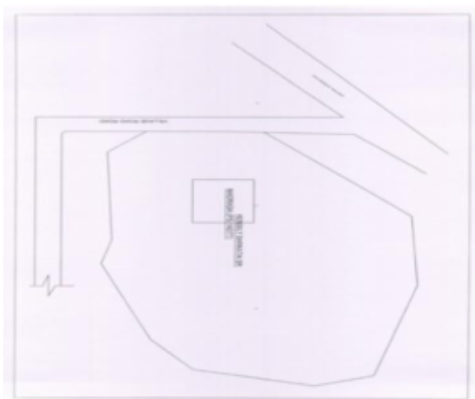

নির্বাচক নিবন্ধন আধিকারিকের স্বাক্ষর

Nazri Naksha

Google Map View

Polling Station Building Front View

Polling Station Front View

Cad View

Key MAP View

1 নাম : রজিফাবিবি স্বামীর নাম: মুজিদালী মোল্লা বাড়ির নং : n0033 বয়স : 66 লিঙ্গ : মহিলা ফটো উপলব্ধ	WB/18/120/225643	2 নাম : আবুল কাশেম মোল্লা পিতার নাম: মুজিদালী মোল্লা বাড়ির নং : n0033 বয়স : 50 লিঙ্গ : পুরুষ ফটো উপলব্ধ	WET2081305	3 নাম : ইকবাল হোসেন মোল্লা মায়ের নাম: রজিফা বিবি বাড়ির নং : n0033 বয়স : 31 লিঙ্গ : পুরুষ ফটো উপলব্ধ	WET1516780
4 নাম : সাজিদা বিবি লস্কর স্বামীর নাম: তাজউদ্দিন লস্কর বাড়ির নং : n0062 বয়স : 34 লিঙ্গ : মহিলা ফটো উপলব্ধ	WET1517101	5 নাম : তাজউদ্দিন লস্কর পিতার নাম: মনসুর আলী লস্কর বাড়ির নং : n0062 বয়স : 48 লিঙ্গ : পুরুষ ফটো উপলব্ধ	CGB0418434	6 নাম : রিয়াজউদ্দিন লস্কর পিতার নাম: মনসুর লস্কর বাড়ির নং : n0062 বয়স : 43 লিঙ্গ : পুরুষ ফটো উপলব্ধ	CGB2012615
7 নাম : তছলিমা খাতুন স্বামীর নাম: মনসুর লস্কর বাড়ির নং : n0062 বয়স : 71 লিঙ্গ : মহিলা ফটো উপলব্ধ	WB/18/120/225386	8 নাম : সুজাউদ্দিন লস্কর পিতার নাম: মনসুর আলি লস্কর বাড়ির নং : n0062 বয়স : 32 লিঙ্গ : পুরুষ ফটো উপলব্ধ	WET1295468	9 নাম : সাব্বিরা বিবি সর্দার স্বামীর নাম: আব্দুল আলিম সর্দার বাড়ির নং : n0080 বয়স : 33 লিঙ্গ : মহিলা ফটো উপলব্ধ	WET1407162
10 নাম : নাসিরুদ্দিন সরদার পিতার নাম: সালামত আলি সরদার বাড়ির নং : n0080 বয়স : 47 লিঙ্গ : পুরুষ ফটো উপলব্ধ	CGB2012946	11 নাম : মোঃ আব্দুল্লাহ সরদার পিতার নাম: মোঃ নওসাদ আলি সরদার বাড়ির নং : n0074 বয়স : 32 লিঙ্গ : পুরুষ ফটো উপলব্ধ	WET1295435	12 নাম : নাজি মুন্সেসা সরদার পিতার নাম: নওসাদ আলি সরদার বাড়ির নং : n0074 বয়স : 33 লিঙ্গ : মহিলা ফটো উপলব্ধ	WET1212497
13 নাম : রুনা লায়লা পিতার নাম: আব্দুল আজিজ মোল্লা বাড়ির নং : n0109 বয়স : 34 লিঙ্গ : মহিলা ফটো উপলব্ধ	WET1109966	14 নাম : সাহানারা বিবি স্বামীর নাম: মোঃ মিজানুর রহমান মোল্লা বাড়ির নং : n0109 বয়স : 31 লিঙ্গ : মহিলা ফটো উপলব্ধ	WET1406826	15 নাম : মোঃ মিজানুর রহমান মোল্লা পিতার নাম: আব্দুল আজিজ মোল্লা বাড়ির নং : n0109 বয়স : 44 লিঙ্গ : পুরুষ ফটো উপলব্ধ	WET1023845
16 নাম : রুমি বেগম মোল্লা স্বামীর নাম: জাকির মোল্লা বাড়ির নং : n0109 বয়স : 44 লিঙ্গ : মহিলা ফটো উপলব্ধ	WET1517119	17 নাম : জাকির মোল্লা পিতার নাম: মুজিত মোল্লা বাড়ির নং : n0109 বয়স : 53 লিঙ্গ : পুরুষ ফটো উপলব্ধ	WET1517275	18 নাম : খুর্শিদ আলম মোল্লা পিতার নাম: আব্দুল আজিজ মোল্লা বাড়ির নং : n0109 বয়স : 31 লিঙ্গ : পুরুষ ফটো উপলব্ধ	WET1406578
19 নাম : মোসাম্মাৎ খাদিজা বিবি স্বামীর নাম: মোঃ নূরআলম মোল্লা বাড়ির নং : n0061 বয়স : 37 লিঙ্গ : মহিলা ফটো উপলব্ধ	WET1023829	20 নাম : মোঃ নূরআলম মোল্লা পিতার নাম: মোঃ নূরআবদিন মোল্লা বাড়ির নং : n0061 বয়স : 41 লিঙ্গ : পুরুষ ফটো উপলব্ধ	WET1023811	21 নাম : সাহাবানু বিবি মোল্লা স্বামীর নাম: নাজিবুল মোল্লা বাড়ির নং : n0061 বয়স : 41 লিঙ্গ : মহিলা ফটো উপলব্ধ	CGB2862860
22 নাম : নাজিবুল মোল্লা পিতার নাম: নূরআবদিন মোল্লা বাড়ির নং : n0061 বয়স : 50 লিঙ্গ : পুরুষ ফটো উপলব্ধ	WB/18/120/225042	23 নাম : আনোয়ারা বিবি স্বামীর নাম: নূরআবদিন মোল্লা বাড়ির নং : n0061 বয়স : 71 লিঙ্গ : মহিলা ফটো উপলব্ধ	WB/18/120/225434	24 নাম : নূরজাহান বিবি স্বামীর নাম: মোজাফফর মোল্লা বাড়ির নং : n0060 বয়স : 59 লিঙ্গ : মহিলা ফটো উপলব্ধ	WB/18/120/225606
25 নাম : এক্রামুল সেখ পিতার নাম: রেজাউল সেখ বাড়ির নং : n0046 বয়স : 34 লিঙ্গ : পুরুষ ফটো উপলব্ধ	WET1212521	26 নাম : আবায়দুল্লা গাজী পিতার নাম: ছাত্তার গাজী বাড়ির নং : n0046 বয়স : 36 লিঙ্গ : পুরুষ ফটো উপলব্ধ	WET1109461	27 নাম : সাব্বিনা বিবি স্বামীর নাম: গফফার গাজী বাড়ির নং : n0046 বয়স : 53 লিঙ্গ : মহিলা ফটো উপলব্ধ	WB/18/120/225390
28 নাম : সাত্তার গাজী পিতার নাম: ইউসুফ গাজী বাড়ির নং : n0046 বয়স : 63 লিঙ্গ : পুরুষ ফটো উপলব্ধ	WB/18/120/225122	29 নাম : মোঃ হাসানুর সরদার পিতার নাম: মোঃ হানিফ সরদার বাড়ির নং : 0244 বয়স : 29 লিঙ্গ : পুরুষ ফটো উপলব্ধ	WET1626738	30 নাম : আব্দুল কাদের মোল্লা পিতার নাম: আব্দুর রহিম মোল্লা বাড়ির নং : n0136 বয়স : 41 লিঙ্গ : পুরুষ ফটো উপলব্ধ	CGB2640464