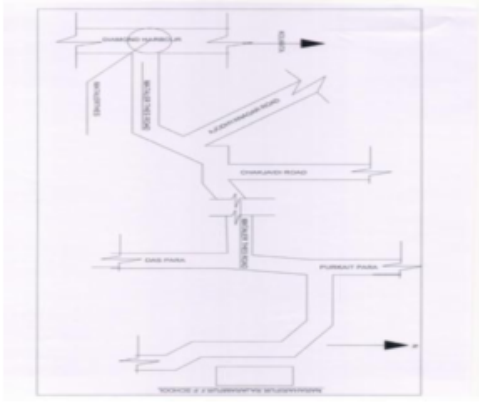

Nazri Naksha