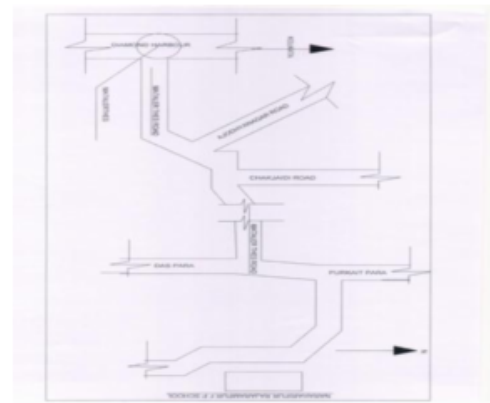

নির্বাচক নিবন্ধন আধিকারিকের স্বাক্ষর

Nazri Naksha

Google Map View

Polling Station Building Front View

Polling Station Front View

Cad View

Key MAP View

1 নাম : লক্ষ্মী কর স্বামীর নাম: সুকুমার কর বাড়ির নং : n0001 বয়স : 59 লিঙ্গ : মহিলা ফটো উপলব্ধ	WB/18/120/045368	2 নাম : সুকুমার কর পিতার নাম: জীবনকৃষ্ণ কর বাড়ির নং : n0001 বয়স : 65 লিঙ্গ : পুরুষ ফটো উপলব্ধ	WB/18/120/045417	3 নাম : প্রীয়াঙ্কা কর স্বামীর নাম: রাকেশ কর বাড়ির নং : n0001 বয়স : 30 লিঙ্গ : মহিলা ফটো উপলব্ধ	WET1802230
4 নাম : রাকেশ কর পিতার নাম: সুকুমার কর বাড়ির নং : n0001 বয়স : 35 লিঙ্গ : পুরুষ ফটো উপলব্ধ	WET1077551	5 নাম : সুমন কর পিতার নাম: সুকুমার কর বাড়ির নং : এন0025 বয়স : 25 লিঙ্গ : পুরুষ ফটো উপলব্ধ	WET1943398	6 নাম : পল্লবী কর স্বামীর নাম: সুমন কর বাড়ির নং : নং 0025 বয়স : 23 লিঙ্গ : মহিলা ফটো উপলব্ধ	WET2496362
7 নাম : প্রীতম চক্রবর্তী পিতার নাম: উদয় নাথ চক্রবর্তী বাড়ির নং : n0004 বয়স : 26 লিঙ্গ : পুরুষ ফটো উপলব্ধ	WET1918648	8 নাম : দুর্গাপদ চক্রবর্তী পিতার নাম: পরেশ চক্রবর্তী বাড়ির নং : n0004 বয়স : 48 লিঙ্গ : পুরুষ ফটো উপলব্ধ	WET2015204	9 নাম : তৃপ্তিরানী চক্রবর্তী স্বামীর নাম: উদয় চক্রবর্তী বাড়ির নং : n0004 বয়স : 55 লিঙ্গ : মহিলা ফটো উপলব্ধ	WB/18/120/045457
10 নাম : উদয় চক্রবর্তী পিতার নাম: পরেশ চক্রবর্তী বাড়ির নং : n0004 বয়স : 60 লিঙ্গ : পুরুষ ফটো উপলব্ধ	WB/18/120/045083	11 নাম : সান্ত্বনা পুরকাইত পিতার নাম: তপন কুমার পুরকাইত বাড়ির নং : n0006 বয়স : 46 লিঙ্গ : মহিলা ফটো উপলব্ধ	CGB1262377	12 নাম : দুর্গারানী চক্রবর্তী স্বামীর নাম: রামপদ চক্রবর্তী বাড়ির নং : n0006 বয়স : 59 লিঙ্গ : মহিলা ফটো উপলব্ধ	WB/18/120/045090
13 নাম : সাধনা চক্রবর্তী স্বামীর নাম: গুরুপদ চক্রবর্তী বাড়ির নং : n0005 বয়স : 36 লিঙ্গ : মহিলা ফটো উপলব্ধ	CGB2926434	14 নাম : গুরুপদ চক্রবর্তী পিতার নাম: মধুসূদন চক্রবর্তী বাড়ির নং : n0005 বয়স : 43 লিঙ্গ : পুরুষ ফটো উপলব্ধ	CGB2279461	15 নাম : সোনালী চক্রবর্তী স্বামীর নাম: শ্যামাপদ চক্রবর্তী বাড়ির নং : n0005 বয়স : 45 লিঙ্গ : মহিলা ফটো উপলব্ধ	CGB2844702
16 নাম : শ্যামাপদ চক্রবর্তী পিতার নাম: মধুসূদন চক্রবর্তী বাড়ির নং : n0005 বয়স : 46 লিঙ্গ : পুরুষ ফটো উপলব্ধ	CGB1263185	17 নাম : তন্ময় চক্রবর্তী পিতার নাম: বাসুদেব চক্রবর্তী বাড়ির নং : n0003 বয়স : 29 লিঙ্গ : পুরুষ ফটো উপলব্ধ	WET1608298	18 নাম : তাপস কুমার চক্রবর্তী পিতার নাম: বাসুদেব চক্রবর্তী বাড়ির নং : n0003 বয়স : 39 লিঙ্গ : পুরুষ ফটো উপলব্ধ	CGB2621076
19 নাম : মঞ্জিতা চক্রবর্তী স্বামীর নাম: বাসুদেব চক্রবর্তী বাড়ির নং : n0003 বয়স : 60 লিঙ্গ : মহিলা ফটো উপলব্ধ	WB/18/120/045097	20 নাম : বাপী চক্রবর্তী পিতার নাম: কার্তিক চক্রবর্তী বাড়ির নং : n0003 বয়স : 50 লিঙ্গ : পুরুষ ফটো উপলব্ধ	WET2015493	21 নাম : অরবিন্দ চক্রবর্তী পিতার নাম: কার্তিক চক্রবর্তী বাড়ির নং : n0003 বয়স : 62 লিঙ্গ : পুরুষ ফটো উপলব্ধ	WET2015253
22 নাম : মানস চক্রবর্তী পিতার নাম: বাসুদেব চক্রবর্তী বাড়ির নং : n0003 বয়স : 51 লিঙ্গ : পুরুষ ফটো উপলব্ধ	WB/18/120/045157	23 নাম : বাসুদেব চক্রবর্তী পিতার নাম: কার্তিক চক্রবর্তী বাড়ির নং : n0003 বয়স : 71 লিঙ্গ : পুরুষ ফটো উপলব্ধ	WB/18/120/045230	24 নাম : রূপা চক্রবর্তী স্বামীর নাম: মানস চক্রবর্তী বাড়ির নং : এন0003 বয়স : 23 লিঙ্গ : মহিলা ফটো উপলব্ধ	WET2324978
25 নাম : তপেস চক্রবর্তী পিতার নাম: বাসুদেব চক্রবর্তী বাড়ির নং : n0003 বয়স : 35 লিঙ্গ : পুরুষ ফটো উপলব্ধ	WET1077593	26 নাম : টুম্পা চক্রবর্তী স্বামীর নাম: দুর্গাপদ চক্রবর্তী বাড়ির নং : n0004 বয়স : 40 লিঙ্গ : মহিলা ফটো উপলব্ধ	WET1077569	27 নাম : প্রিয়াঙ্কা দয়ারী পিতার নাম: মাধবী দয়ারী বাড়ির নং : এন000 বয়স : 22 লিঙ্গ : মহিলা ফটো উপলব্ধ	WET2436582
28 নাম : পার্বতী দাস পিতার নাম: বাপী মন্ডল বাড়ির নং : N0021 বয়স : 26 লিঙ্গ : মহিলা ফটো উপলব্ধ	UBL2133130	29 নাম : রাজু দাস পিতার নাম: রঞ্জন দাস বাড়ির নং : n0012 বয়স : 46 লিঙ্গ : পুরুষ ফটো উপলব্ধ	CGB1262674	30 নাম : পুষ্পরানী দাশ স্বামীর নাম: গনেশ দাশ বাড়ির নং : n0017 বয়স : 49 লিঙ্গ : মহিলা ফটো উপলব্ধ	WB/18/120/045404