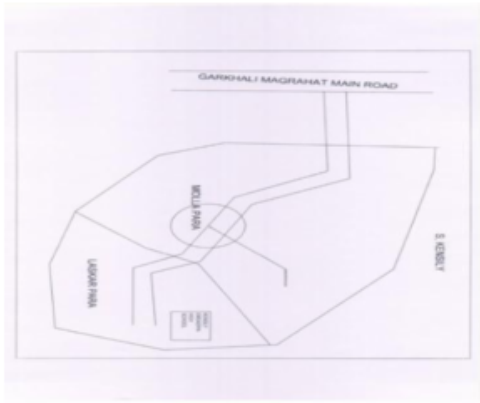

Nazri Naksha