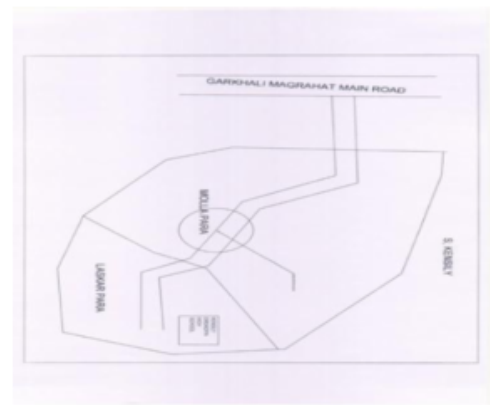

নির্বাচক নিবন্ধন আধিকারিকের স্বাক্ষর

Nazri Naksha

Google Map View

Polling Station Building Front View

Polling Station Front View

Cad View

Key MAP View

1 নাম : হালিমা খাতুন স্বামীর নাম : হাইফাজ মোল্লা বাড়ির নং : n0106 বয়স : মহিলা	WET1518463 ফটো উপলব্ধ	2 নাম : হাসিবা খাতুন স্বামীর নাম : মাসুদ মোল্লা বাড়ির নং : n0108 বয়স : 32 লিঙ্গ : মহিলা	WET1408020 ফটো উপলব্ধ	3 নাম : আসিফা খাতুন পিতার নাম : আব্বাস উদ্দিন লস্কর বাড়ির নং : এন0000 বয়স : 23 লিঙ্গ : মহিলা	WET2372860 ফটো উপলব্ধ
4 নাম : নূরবীনা খাতুন স্বামীর নাম : আব্দুর রহিম লস্কর বাড়ির নং : এন0000 বয়স : 23 লিঙ্গ : মহিলা	WET2372894 ফটো উপলব্ধ	5 নাম : কে.এম. সান্জয়ারা পিতার নাম : সাইফুদ্দিন লস্কর বাড়ির নং : - বয়স : 25 লিঙ্গ : মহিলা	WET2180750 ফটো উপলব্ধ	6 নাম : মোঃ সাহিন আকতার পিতার নাম : ডঃ টি এম সানাউল্লাহ বাড়ির নং : n0123 বয়স : 26 লিঙ্গ : পুরুষ	WET1914969 ফটো উপলব্ধ
7 নাম : মোঃ ওয়াসিম আকরাম পিতার নাম : এ টি এম সানাউল্লাহ বাড়ির নং : n0122 বয়স : 27 লিঙ্গ : পুরুষ	WET1862242 ফটো উপলব্ধ	8 নাম : আবদুল আলিম মোল্লা পিতার নাম : আনিচ উদ্দিন মোলালা বাড়ির নং : এন047 বয়স : 25 লিঙ্গ : পুরুষ	WET1992825 ফটো উপলব্ধ	9 নাম : সারিকা খাতুন পিতার নাম : মোঃ লোকমান আলি সরদার বাড়ির নং : - বয়স : 24 লিঙ্গ : মহিলা	WET2180867 ফটো উপলব্ধ
10 নাম : মহানুর খাতুন স্বামীর নাম : মোঃ আজহার আলি মন্ডল বাড়ির নং : - বয়স : 25 লিঙ্গ : মহিলা	WET2180792 ফটো উপলব্ধ	11 নাম : রোজিনা খাতুন স্বামীর নাম : জিয়ারুল লস্কর বাড়ির নং : n0129 বয়স : 31 লিঙ্গ : মহিলা	WET1915024 ফটো উপলব্ধ	12 নাম : সারিনা খাতুন পিতার নাম : আজগার মোল্লা বাড়ির নং : n0073 বয়স : 36 লিঙ্গ : মহিলা	WET1110873 ফটো উপলব্ধ
13 নাম : রুনা লায়লা খাতুন স্বামীর নাম : সাইদ ইকবাল লস্কর বাড়ির নং : - বয়স : 26 লিঙ্গ : মহিলা	WET2181014 ফটো উপলব্ধ	14 নাম : হবিবা খাতুন পিতার নাম : নূর মহম্মাদ লস্কর বাড়ির নং : - বয়স : 26 লিঙ্গ : মহিলা	WET2180677 ফটো উপলব্ধ	15 নাম : পারভিনা খাতুন স্বামীর নাম : আবীর সর্দার বাড়ির নং : - বয়স : 26 লিঙ্গ : মহিলা	WET2180933 ফটো উপলব্ধ
16 নাম : রেশমী খাতুন পিতার নাম : হাবিবুর সরদার বাড়ির নং : - বয়স : 27 লিঙ্গ : মহিলা	WET2180800 ফটো উপলব্ধ	17 নাম : রোকাইয়া খাতুন স্বামীর নাম : রাকেশ লস্কর বাড়ির নং : - বয়স : 25 লিঙ্গ : মহিলা	WET2181055 ফটো উপলব্ধ	18 নাম : সাহিবা খাতুন পিতার নাম : হাবিবুর সরদার বাড়ির নং : - বয়স : 25 লিঙ্গ : মহিলা	WET2180818 ফটো উপলব্ধ
19 নাম : আরতি জানা স্বামীর নাম : ভানু জানা বাড়ির নং : n0032 বয়স : 53 লিঙ্গ : মহিলা	WET2214286 ফটো উপলব্ধ	20 নাম : হারান জানা পিতার নাম : ভানু জানা বাড়ির নং : n0032 বয়স : 33 লিঙ্গ : পুরুষ	WET1296102 ফটো উপলব্ধ	21 নাম : ভানু জানা পিতার নাম : কার্তিক জানা বাড়ির নং : n0032 বয়স : 55 লিঙ্গ : পুরুষ	WET2214237 ফটো উপলব্ধ
22 নাম : জ্যোৎস্না জেলে স্বামীর নাম : অজিত জেলে বাড়ির নং : n0027 বয়স : 59 লিঙ্গ : মহিলা	WB/18/120/222134 ফটো উপলব্ধ	23 নাম : বরুন জেলে পিতার নাম : সুজিত জেলে বাড়ির নং : n0026 বয়স : 33 লিঙ্গ : পুরুষ	WET1296011 ফটো উপলব্ধ	24 নাম : হবিবা সরদার স্বামীর নাম : কামারুজ্জামান সরদার বাড়ির নং : এন026 বয়স : 36 লিঙ্গ : মহিলা	WET2372977 ফটো উপলব্ধ
25 নাম : শ্যামসুন্দর জেলে পিতার নাম : তুলসী জেলে বাড়ির নং : n0025 বয়স : 39 লিঙ্গ : পুরুষ	CGB2862621 ফটো উপলব্ধ	26 নাম : তুলসী জেলে পিতার নাম : কানাই জেলে বাড়ির নং : n0025 বয়স : 60 লিঙ্গ : পুরুষ	WB/18/120/222185 ফটো উপলব্ধ	27 নাম : মালতী জেলে স্বামীর নাম : তুলসী জেলে বাড়ির নং : n0025 বয়স : 58 লিঙ্গ : মহিলা	WB/18/120/222177 ফটো উপলব্ধ
28 নাম : মানবী জেলে স্বামীর নাম : শ্যামসুন্দর জেলে বাড়ির নং : n0025 বয়স : 30 লিঙ্গ : মহিলা	WET1518034 ফটো উপলব্ধ	29 নাম : দেবশীষ জেলে পিতার নাম : তুলসী জেলে বাড়ির নং : n0025 বয়স : 33 লিঙ্গ : পুরুষ	WET1407592 ফটো উপলব্ধ	30 নাম : মমতা জেলে স্বামীর নাম : সুজিত জেলে বাড়ির নং : এন026 বয়স : 47 লিঙ্গ : মহিলা	CGB2376473 ফটো উপলব্ধ