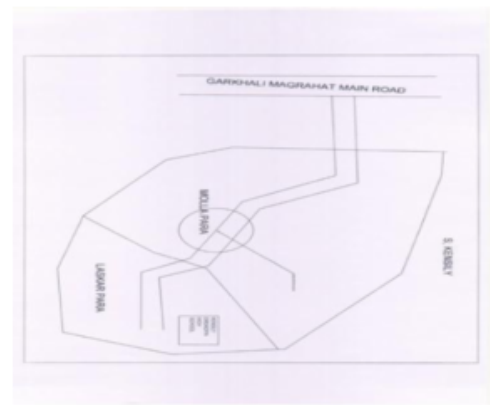

নির্বাচক নিবন্ধন আধিকারিকের স্বাক্ষর

Nazri Naksha

Google Map View

Polling Station Building Front View

Polling Station Front View

Cad View

Key MAP View

1 নাম : সাফিকা খাতুন পিতার নাম: ইলিয়াস মোল্লা বাড়ির নং : n0078 বয়স : 32 লিঙ্গ : মহিলা	WET1407949	ফটো উপলব্ধ	2 নাম : মমতাজ বিবি স্বামীর নাম: খয়রুল লস্কর বাড়ির নং : n0165 বয়স : 47 লিঙ্গ : মহিলা	CGB2496529	ফটো উপলব্ধ	3 নাম : শাকিলা খাতুন স্বামীর নাম: নিজাম উদ্দিন আহমেদ বাড়ির নং : n0054 বয়স : 61 লিঙ্গ : মহিলা	WB/18/120/222373	ফটো উপলব্ধ
4 নাম : শামিম আহমেদ পিতার নাম: নিজামউদ্দিন আহমেদ বাড়ির নং : n0054 বয়স : 37 লিঙ্গ : পুরুষ	CGB2952984	ফটো উপলব্ধ	5 নাম : নিজামউদ্দিন আহমেদ পিতার নাম: জেল্লার রহমান বাড়ির নং : n0054 বয়স : 66 লিঙ্গ : পুরুষ	WB/18/120/222162	ফটো উপলব্ধ	6 নাম : আনোয়ারা বিবি স্বামীর নাম: আতিয়ার রহমান খান বাড়ির নং : n0091 বয়স : 33 লিঙ্গ : মহিলা	CGB2953008	ফটো উপলব্ধ
7 নাম : আবুসামাদ মোল্লা পিতার নাম: লতিফ মোল্লা বাড়ির নং : n0021 বয়স : 48 লিঙ্গ : পুরুষ	WB/18/120/222052	ফটো উপলব্ধ	8 নাম : আনোয়ারা বিবি স্বামীর নাম: লতিফ মোল্লা বাড়ির নং : n0021 বয়স : 68 লিঙ্গ : মহিলা	WB/18/120/222245	ফটো উপলব্ধ	9 নাম : আবুসুফিয়ান পিতার নাম: সুরুলহক বাড়ির নং : n0043 বয়স : 63 লিঙ্গ : পুরুষ	CGB2723369	ফটো উপলব্ধ
10 নাম : সাইফুল্লা মোল্লা পিতার নাম: আবুসুফিয়ান মোল্লা বাড়ির নং : n0043 বয়স : 40 লিঙ্গ : পুরুষ	CGB2640167	ফটো উপলব্ধ	11 নাম : পাকিজা বিবি স্বামীর নাম: হাসানুর জামান মোল্লা বাড়ির নং : n0043 বয়স : 40 লিঙ্গ : মহিলা	CGB2378354	ফটো উপলব্ধ	12 নাম : সাবিনা বিবি স্বামীর নাম: মোঃ ইসমাইল লস্কর বাড়ির নং : n0095 বয়স : 32 লিঙ্গ : মহিলা	WET1735844	ফটো উপলব্ধ
13 নাম : খুরশিদ আলম মোল্লা পিতার নাম: আবু সুপিয়ান মোল্লা বাড়ির নং : n0043 বয়স : 30 লিঙ্গ : পুরুষ	WET1735851	ফটো উপলব্ধ	14 নাম : কুলসুম বিবি স্বামীর নাম: আমানুল্লাহ মোল্লা বাড়ির নং : n0105 বয়স : 30 লিঙ্গ : মহিলা	WET1518653	ফটো উপলব্ধ	15 নাম : নুরজাহান খাতুন পিতার নাম: নুরালী লস্কর বাড়ির নং : n0208 বয়স : 28 লিঙ্গ : মহিলা	WET1735893	ফটো উপলব্ধ
16 নাম : ইমামা সাহরিন পিতার নাম: মিরাজ আহমেদ বাড়ির নং : এন0125 বয়স : 25 লিঙ্গ : মহিলা	WET1994375	ফটো উপলব্ধ	17 নাম : মামনি বিবি স্বামীর নাম: ফেরদৌউস লস্কর বাড়ির নং : - বয়স : 40 লিঙ্গ : মহিলা	WET2181808	ফটো উপলব্ধ	18 নাম : মোল্লা রুকসানা বানু স্বামীর নাম: আশিদুল মোল্লা বাড়ির নং : - বয়স : 37 লিঙ্গ : মহিলা	WET2181618	ফটো উপলব্ধ
19 নাম : মোঃ সাহানাজ মোল্লা পিতার নাম: মোঃ ইলিয়াস আলি মোল্লা বাড়ির নং : n0078 বয়স : 40 লিঙ্গ : পুরুষ	CGB2378388	ফটো উপলব্ধ	20 নাম : রঙ্গিনা বিবি স্বামীর নাম: মোস্তাকিন মোল্লা বাড়ির নং : n0093 বয়স : 36 লিঙ্গ : মহিলা	WET1111293	ফটো উপলব্ধ	21 নাম : মোঃ মিরাজ মোল্লা পিতার নাম: মোঃ ইলিয়াস আলি মোল্লা বাড়ির নং : n0078 বয়স : 37 লিঙ্গ : পুরুষ	WET0355396	ফটো উপলব্ধ
22 নাম : নুরার রহমান লস্কর পিতার নাম: নুরআবদিন লস্কর বাড়ির নং : এন000 বয়স : 24 লিঙ্গ : পুরুষ	WET2373793	ফটো উপলব্ধ	23 নাম : সাহিনা খাতুন স্বামীর নাম: শামিম আহমেদ বাড়ির নং : n0054 বয়স : 29 লিঙ্গ : মহিলা	WET1928498	ফটো উপলব্ধ	24 নাম : বায়তুন নাহার স্বামীর নাম: সামিম রেজা লস্কর বাড়ির নং : এন00 বয়স : 23 লিঙ্গ : মহিলা	WET2373603	ফটো উপলব্ধ
25 নাম : তনিয়া পারভীন পিতার নাম: মাহাবুব মোল্লা বাড়ির নং : এন00 বয়স : 24 লিঙ্গ : মহিলা	WET2373587	ফটো উপলব্ধ	26 নাম : তাজমিনারা খাতুন স্বামীর নাম: মোঃ মমতাজ আহমেদ বাড়ির নং : এন0125 বয়স : 31 লিঙ্গ : মহিলা	WET1516418	ফটো উপলব্ধ	27 নাম : সাহারা স্বামীর নাম: মোঃ ইলিয়াস আলি মোল্লা বাড়ির নং : n0078 বয়স : 66 লিঙ্গ : মহিলা	WET2196483	ফটো উপলব্ধ
28 নাম : আসিফা বিবি মোল্লা স্বামীর নাম: মিজানুর রহমান মোল্লা বাড়ির নং : এন0001 বয়স : 23 লিঙ্গ : মহিলা	WET2504124	ফটো উপলব্ধ	29 নাম : ইমরান লস্কর পিতার নাম: ইসমাইল লস্কর বাড়ির নং : এন0001 বয়স : 21 লিঙ্গ : পুরুষ	WET2473650	ফটো উপলব্ধ	30 নাম : সাবিনা বিবি স্বামীর নাম: সাইফুল্লা মোল্লা বাড়ির নং : n0043 বয়স : 37 লিঙ্গ : মহিলা	WET1736289	ফটো উপলব্ধ