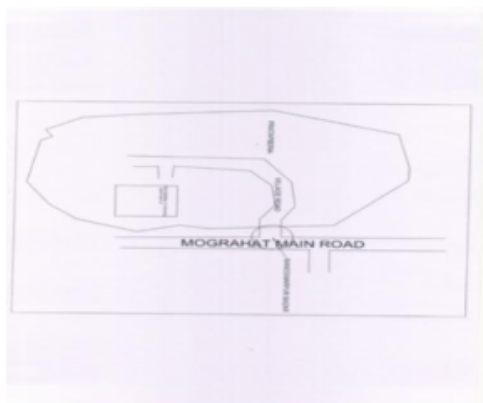

Nazri Naksha