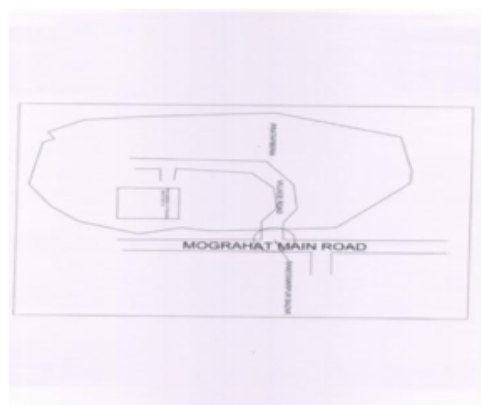

নির্বাচক নিবন্ধন আধিকারিকের স্বাক্ষর

Nazri Naksha

Google Map View

Polling Station Building Front View

Polling Station Front View

Cad View

Key MAP View

1 নাম : প্রিয়াঙ্কা কর্মকার পিতার নাম: গোবিন্দ কর্মকার বাড়ির নং : n0200 বয়স : 31 লিঙ্গ : মহিলা	WET1519404	ফটো উপলব্ধ	2 নাম : সুদীপ্তা গায়েন পিতার নাম: দিলীপ গায়েন বাড়ির নং : নং003 বয়স : 23 লিঙ্গ : মহিলা	WET2375509	ফটো উপলব্ধ	3 নাম : শ্রীমন্ত গায়েন পিতার নাম: উত্তম গায়েন বাড়ির নং : এন0001 বয়স : 22 লিঙ্গ : পুরুষ	WET2446847	ফটো উপলব্ধ
4 নাম : কাননবালা গায়েন স্বামীর নাম: ধীরেন গায়েন বাড়ির নং : n0003 বয়স : 70 লিঙ্গ : মহিলা	WB/18/120/219302	ফটো উপলব্ধ	5 নাম : স্বপন গায়েন পিতার নাম: হীরেন গায়েন বাড়ির নং : n0001 বয়স : 53 লিঙ্গ : পুরুষ	WB/18/120/219389	ফটো উপলব্ধ	6 নাম : বীরেন গায়েন পিতার নাম: ফটিক গায়েন বাড়ির নং : n0001 বয়স : 80 লিঙ্গ : পুরুষ	WB/18/120/219347	ফটো উপলব্ধ
7 নাম : উত্তম গায়েন পিতার নাম: বীরেন গায়েন বাড়ির নং : n0001 বয়স : 49 লিঙ্গ : পুরুষ	CGB2374759	ফটো উপলব্ধ	8 নাম : অনিতা গায়েন স্বামীর নাম: উত্তম গায়েন বাড়ির নং : n0001 বয়স : 41 লিঙ্গ : মহিলা	CGB2376168	ফটো উপলব্ধ	9 নাম : সুকান্ত গায়েন পিতার নাম: দিলীপ গায়েন বাড়ির নং : এন0003 বয়স : 21 লিঙ্গ : পুরুষ	WET2474401	ফটো উপলব্ধ
10 নাম : লক্ষী গোস্বামী পিতার নাম: সুকুমার গোস্বামী বাড়ির নং : এন0001 বয়স : 26 লিঙ্গ : মহিলা	NYH1899111	ফটো উপলব্ধ	11 নাম : জগন্নাথ হালদার পিতার নাম: শ্রীকান্ত হালদার বাড়ির নং : এন0001 বয়স : 49 লিঙ্গ : পুরুষ	WET2086304	ফটো উপলব্ধ	12 নাম : দিলীপ গায়েন পিতার নাম: বীরেন গায়েন বাড়ির নং : n0003 বয়স : 51 লিঙ্গ : পুরুষ	WB/18/120/219122	ফটো উপলব্ধ
13 নাম : যোগমায়া গায়েন স্বামীর নাম: দিলীপ গায়েন বাড়ির নং : n0003 বয়স : 49 লিঙ্গ : মহিলা	CGB2374718	ফটো উপলব্ধ	14 নাম : দিপঙ্কর গায়েন পিতার নাম: বীরেন গায়েন বাড়ির নং : n0003 বয়স : 46 লিঙ্গ : পুরুষ	CGB2374726	ফটো উপলব্ধ	15 নাম : মাধবী গায়েন স্বামীর নাম: দীপঙ্কর গায়েন বাড়ির নং : n0003 বয়স : 41 লিঙ্গ : মহিলা	CGB2376150	ফটো উপলব্ধ
16 নাম : রাজ কুমার গায়েন পিতার নাম: বীরেন গায়েন বাড়ির নং : n0001 বয়স : 35 লিঙ্গ : পুরুষ	WET1111426	ফটো উপলব্ধ	17 নাম : অসিমা গায়েন স্বামীর নাম: স্বপন গায়েন বাড়ির নং : n0001 বয়স : 45 লিঙ্গ : মহিলা	WET1736594	ফটো উপলব্ধ	18 নাম : সম্পা মন্ডল স্বামীর নাম: মিন্টু মন্ডল বাড়ির নং : এন0001 বয়স : 29 লিঙ্গ : মহিলা	WET2374940	ফটো উপলব্ধ
19 নাম : সুস্মিতা মন্ডল স্বামীর নাম: রানজিত মন্ডল বাড়ির নং : নং24 বয়স : 27 লিঙ্গ : মহিলা	WET2375327	ফটো উপলব্ধ	20 নাম : অজয় চক্রবর্তী পিতার নাম: নিমাই চক্রবর্তী বাড়ির নং : এন025 বয়স : 33 লিঙ্গ : পুরুষ	WET2376234	ফটো উপলব্ধ	21 নাম : মাধবী চক্রবর্তী স্বামীর নাম: সুরজিত চক্রবর্তী বাড়ির নং : n0011 বয়স : 28 লিঙ্গ : মহিলা	WET1736578	ফটো উপলব্ধ
22 নাম : গনেশ চক্রবর্তী মায়ের নাম: গীতা চক্রবর্তী বাড়ির নং : n0024 বয়স : 34 লিঙ্গ : পুরুষ	WET1111517	ফটো উপলব্ধ	23 নাম : মিতুন চক্রবর্তী পিতার নাম: সরোজ চক্রবর্তী বাড়ির নং : এন017 বয়স : 36 লিঙ্গ : পুরুষ	WET2376150	ফটো উপলব্ধ	24 নাম : সুমিত্রা চক্রবর্তী স্বামীর নাম: গোপাল চক্রবর্তী বাড়ির নং : n0004 বয়স : 65 লিঙ্গ : মহিলা	WET2089027	ফটো উপলব্ধ
25 নাম : মিলন গায়েন পিতার নাম: বীরেন গায়েন বাড়ির নং : n0004 বয়স : 49 লিঙ্গ : পুরুষ	WB/18/120/219066	ফটো উপলব্ধ	26 নাম : অপর্ণা গায়েন স্বামীর নাম: মিলন গায়েন বাড়ির নং : n0004 বয়স : 46 লিঙ্গ : মহিলা	CGB2374684	ফটো উপলব্ধ	27 নাম : গৌতম গায়েন পিতার নাম: বীরেন গায়েন বাড়ির নং : n0004 বয়স : 47 লিঙ্গ : পুরুষ	CGB2374692	ফটো উপলব্ধ
28 নাম : হারানী গায়েন স্বামীর নাম: গৌতম গায়েন বাড়ির নং : n0004 বয়স : 40 লিঙ্গ : মহিলা	CGB2376143	ফটো উপলব্ধ	29 নাম : সুভাষ চক্রবর্তী পিতার নাম: গোপাল চক্রবর্তী বাড়ির নং : n0004 বয়স : 40 লিঙ্গ : পুরুষ	WET1518984	ফটো উপলব্ধ	30 নাম : কম্পনা চক্রবর্তী স্বামীর নাম: লক্ষ্মণ চক্রবর্তী বাড়ির নং : n0013 বয়স : 68 লিঙ্গ : মহিলা	WB/18/120/219208	ফটো উপলব্ধ