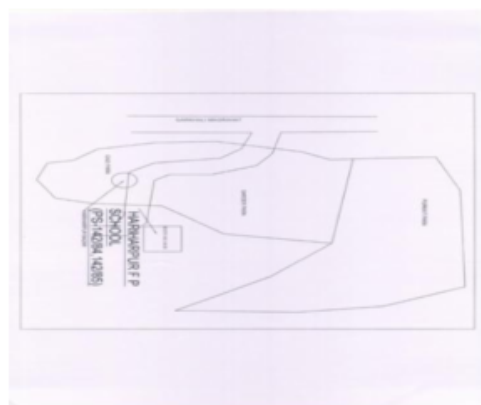

নির্বাচক নিবন্ধন আধিকারিকের স্বাক্ষর

Nazri Naksha

Google Map View

Polling Station Building Front View

Polling Station Front View

Cad View

Key MAP View

1	WB/18/120/237473	নাম : সাহেরা বিবি স্বামীর নাম: আঃ রশিদ মোল্লা বাড়ির নং : n0051 বয়স : 63 লিঙ্গ : মহিলা	ফটো উপলব্ধ	2	WB/18/120/237348	নাম : মোঃ আব্দুর রসিদ মোল্লা পিতার নাম: মোঃ আহমাদ আলি মোল্লা বাড়ির নং : n0051 বয়স : 54 লিঙ্গ : পুরুষ	ফটো উপলব্ধ	3	WET1298595	নাম : ফারহান লস্কর পিতার নাম: আব্দুল মান্নান লস্কর বাড়ির নং : n0051 বয়স : 32 লিঙ্গ : পুরুষ	ফটো উপলব্ধ
4	WET1900109	নাম : মেরিনা বিবি লস্কর স্বামীর নাম: রমজান লস্কর বাড়ির নং : n0260 বয়স : 35 লিঙ্গ : মহিলা	ফটো উপলব্ধ	5	WET1298587	নাম : মোঃ ফারুক্লা লস্কর পিতার নাম: আব্দুল মান্নান লস্কর বাড়ির নং : n0051 বয়স : 34 লিঙ্গ : পুরুষ	ফটো উপলব্ধ	6	WET0374116	নাম : আলি হোসেন পিতার নাম: নুরবক্স লস্কর বাড়ির নং : n0228 বয়স : 47 লিঙ্গ : পুরুষ	ফটো উপলব্ধ
7	WET2220051	নাম : মোঃ হায়দার আলি লস্কর পিতার নাম: মোঃ আহাদ বক্স লস্কর লস্কর বাড়ির নং : n0089 বয়স : 53 লিঙ্গ : পুরুষ	ফটো উপলব্ধ	8	WET0376053	নাম : মোঃ সাব্বি হোসেন মোল্লা পিতার নাম: মোঃ আব্দুর রশিদ মোল্লা বাড়ির নং : n0051 বয়স : 39 লিঙ্গ : পুরুষ	ফটো উপলব্ধ	9	CGB2387074	নাম : রাজিয়া খাতুন স্বামীর নাম: মোঃ হায়দার আলি লস্কর বাড়ির নং : n0089 বয়স : 45 লিঙ্গ : মহিলা	ফটো উপলব্ধ
10	WET1297811	নাম : সাঈদ হোসেন মোল্লা পিতার নাম: আব্দুর রসিদ মোল্লা বাড়ির নং : এন0051 বয়স : 33 লিঙ্গ : পুরুষ	ফটো উপলব্ধ	11	CGB2496586	নাম : মইদুল ইসলাম লস্কর পিতার নাম: ওহাব লস্কর বাড়ির নং : n0193 বয়স : 47 লিঙ্গ : পুরুষ	ফটো উপলব্ধ	12	CGB2663862	নাম : মানসুরা গাজী স্বামীর নাম: আবু হাসান গাজী বাড়ির নং : n0219 বয়স : 41 লিঙ্গ : মহিলা	ফটো উপলব্ধ
13	WET1969732	নাম : মুসলিমা বিবি খাতুন স্বামীর নাম: মইদুল ইসলাম লস্কর বাড়ির নং : এন0193 বয়স : 36 লিঙ্গ : মহিলা	ফটো উপলব্ধ	14	WET1823772	নাম : সাজিদা খাতুন স্বামীর নাম: মোঃ সাব্বির হোসেন মোল্লা বাড়ির নং : n0051 বয়স : 28 লিঙ্গ : মহিলা	ফটো উপলব্ধ	15	WET1739184	নাম : জাইদুল হাসান মোল্লা পিতার নাম: আব্দুর রসিদ মোল্লা বাড়ির নং : n0051 বয়স : 30 লিঙ্গ : পুরুষ	ফটো উপলব্ধ
16	WET2153856	নাম : রহিমা খাতুন স্বামীর নাম: রাহিদুল লস্কর বাড়ির নং : ১১৪ বয়স : 25 লিঙ্গ : মহিলা	ফটো উপলব্ধ	17	WET2150225	নাম : জাসমিনা খাতুন স্বামীর নাম: মাসুদুর রহমান সরদার বাড়ির নং : 145 বয়স : 27 লিঙ্গ : মহিলা	ফটো উপলব্ধ	18	WET2171494	নাম : ফরিদ আহমেদ লস্কর পিতার নাম: আব্দুল মান্নান লস্কর বাড়ির নং : N0051 বয়স : 25 লিঙ্গ : পুরুষ	ফটো উপলব্ধ
19	WET2381960	নাম : রমজান লস্কর পিতার নাম: জহরুল লস্কর বাড়ির নং : এন0260 বয়স : 38 লিঙ্গ : পুরুষ	ফটো উপলব্ধ	20	WET2229557	নাম : এ.বি.এম খায়রুল আনাম পিতার নাম: আব্দুর রহমান লস্কর বাড়ির নং : n0181 বয়স : 71 লিঙ্গ : পুরুষ	ফটো উপলব্ধ	21	WET2214633	নাম : আনসুর বেগম স্বামীর নাম: এ.বি.এম খায়রুল আনাম লস্কর বাড়ির নং : n0181 বয়স : 63 লিঙ্গ : মহিলা	ফটো উপলব্ধ
22	CGB2955136	নাম : সামিম আব্বাস পিতার নাম: সামসুদ্দিন পুরকাইত বাড়ির নং : n0215 বয়স : 38 লিঙ্গ : পুরুষ	ফটো উপলব্ধ	23	WET1971845	নাম : ইমরান আলি লস্কর পিতার নাম: আবদুল গৌফুর লস্কর বাড়ির নং : এন062 বয়স : 26 লিঙ্গ : পুরুষ	ফটো উপলব্ধ	24	WET2474609	নাম : রাজিমুন্নেসা পরদেশি পিতার নাম: মোহাম্মদ মোনাজুর আহমেদ মোলা বাড়ির নং : এন0032 বয়স : 22 লিঙ্গ : মহিলা	ফটো উপলব্ধ
25	WET2070118	নাম : মোহাম্মদ মনজুর আহমেদ পিতার নাম: নুর মহম্মাদ মোল্লা বাড়ির নং : n0032 বয়স : 50 লিঙ্গ : পুরুষ	ফটো উপলব্ধ	26	WET2429652	নাম : মোজাহিরুল ইসলাম পিতার নাম: আবুল হোসেন সরদার বাড়ির নং : এন000 বয়স : 25 লিঙ্গ : পুরুষ	ফটো উপলব্ধ	27	WET2198257	নাম : জেবুন্নেছা সাঁফুই স্বামীর নাম: মঞ্জুর কাদির বাড়ির নং : n0052 বয়স : 64 লিঙ্গ : মহিলা	ফটো উপলব্ধ
28	WET2519734	নাম : আমিনা সুলতানা পিতার নাম: মানজুর কাদির বাড়ির নং : এন0052 বয়স : 22 লিঙ্গ : মহিলা	ফটো উপলব্ধ	29	WET1114511	নাম : আঞ্জুম কাদির পিতার নাম: মঞ্জুর কাদির বাড়ির নং : n0052 বয়স : 35 লিঙ্গ : পুরুষ	ফটো উপলব্ধ	30	WB/18/120/237037	নাম : মোহেবুব সাঁফুই পিতার নাম: আহমাদালী সাঁফুই বাড়ির নং : n0052 বয়স : 49 লিঙ্গ : পুরুষ	ফটো উপলব্ধ