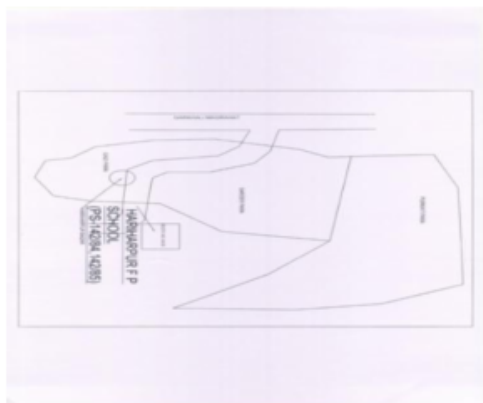

নির্বাচক নিবন্ধন আধিকারিকের স্বাক্ষর

Nazri Naksha

Google Map View

Polling Station Building Front View

Polling Station Front View

Cad View

Key MAP View

1	WB/18/120/237473	নাম : সাহেরা বিবি স্বামীর নাম: আঃ রশিদ মোল্লা বাড়ির নং : n0051 বয়স : 63 লিঙ্গ : মহিলা	ফটো উপলব্ধ	2	WB/18/120/237348	নাম : মোঃ আব্দুর রসিদ মোল্লা পিতার নাম: মোঃ আহমাদ আলি মোল্লা বাড়ির নং : n0051 বয়স : 54 লিঙ্গ : পুরুষ	ফটো উপলব্ধ	3	WET1298595	নাম : ফারহান লস্কর পিতার নাম: আব্দুল মান্নান লস্কর বাড়ির নং : n0051 বয়স : 32 লিঙ্গ : পুরুষ	ফটো উপলব্ধ
4	WET1900109	নাম : মেরিনা বিবি লস্কর স্বামীর নাম: রমজান লস্কর বাড়ির নং : n0260 বয়স : 35 লিঙ্গ : মহিলা	ফটো উপলব্ধ	5	WET1298587	নাম : মোঃ ফারুক্লা লস্কর পিতার নাম: আব্দুল মান্নান লস্কর বাড়ির নং : n0051 বয়স : 34 লিঙ্গ : পুরুষ	ফটো উপলব্ধ	6	WET0374116	নাম : আলি হোসেন পিতার নাম: নুরবক্স লস্কর বাড়ির নং : n0228 বয়স : 47 লিঙ্গ : পুরুষ	ফটো উপলব্ধ
7	WET2220051	নাম : মোঃ হায়দার আলি লস্কর পিতার নাম: মোঃ আহাদ বক্স লস্কর লস্কর বাড়ির নং : n0089 বয়স : 53 লিঙ্গ : পুরুষ	ফটো উপলব্ধ	8	WET0376053	নাম : মোঃ সাব্বি হোসেন মোল্লা পিতার নাম: মোঃ আব্দুর রশিদ মোল্লা বাড়ির নং : n0051 বয়স : 39 লিঙ্গ : পুরুষ	ফটো উপলব্ধ	9	CGB2387074	নাম : রাজিয়া খাতুন স্বামীর নাম: মোঃ হায়দার আলি লস্কর বাড়ির নং : n0089 বয়স : 45 লিঙ্গ : মহিলা	ফটো উপলব্ধ
10	WET1297811	নাম : সাঈদ হোসেন মোল্লা পিতার নাম: আব্দুর রসিদ মোল্লা বাড়ির নং : এন0051 বয়স : 33 লিঙ্গ : পুরুষ	ফটো উপলব্ধ	11	CGB2496586	নাম : মইদুল ইসলাম লস্কর পিতার নাম: ওহাব লস্কর বাড়ির নং : n0193 বয়স : 47 লিঙ্গ : পুরুষ	ফটো উপলব্ধ	12	CGB2663862	নাম : মানসুরা গাজী স্বামীর নাম: আবু হাসান গাজী বাড়ির নং : n0219 বয়স : 41 লিঙ্গ : মহিলা	ফটো উপলব্ধ
13	WET1969732	নাম : মুসলিমা বিবি খাতুন স্বামীর নাম: মইদুল ইসলাম লস্কর বাড়ির নং : এন0193 বয়স : 36 লিঙ্গ : মহিলা	ফটো উপলব্ধ	14	WET1823772	নাম : সাজিদা খাতুন স্বামীর নাম: মোঃ সাব্বির হোসেন মোল্লা বাড়ির নং : n0051 বয়স : 28 লিঙ্গ : মহিলা	ফটো উপলব্ধ	15	WET1739184	নাম : জাইদুল হাসান মোল্লা পিতার নাম: আব্দুর রসিদ মোল্লা বাড়ির নং : n0051 বয়স : 30 লিঙ্গ : পুরুষ	ফটো উপলব্ধ
16	WET2153856	নাম : রহিমা খাতুন স্বামীর নাম: রাহিদুল লস্কর বাড়ির নং : ১১৪ বয়স : 25 লিঙ্গ : মহিলা	ফটো উপলব্ধ	17	WET2150225	নাম : জাসমিনা খাতুন স্বামীর নাম: মাসুদুর রহমান সরদার বাড়ির নং : 145 বয়স : 27 লিঙ্গ : মহিলা	ফটো উপলব্ধ	18	WET2171494	নাম : ফরিদ আহমেদ লস্কর পিতার নাম: আব্দুল মান্নান লস্কর বাড়ির নং : N0051 বয়স : 25 লিঙ্গ : পুরুষ	ফটো উপলব্ধ
19	WET2381960	নাম : রমজান লস্কর পিতার নাম: জহরুল লস্কর বাড়ির নং : এন0260 বয়স : 38 লিঙ্গ : পুরুষ	ফটো উপলব্ধ	20	WET2229557	নাম : এ.বি.এম খায়রুল আনাম পিতার নাম: আব্দুর রহমান লস্কর বাড়ির নং : n0181 বয়স : 71 লিঙ্গ : পুরুষ	ফটো উপলব্ধ	21	WET2214633	নাম : আনসুর বেগম স্বামীর নাম: এ.বি.এম খায়রুল আনাম লস্কর বাড়ির নং : n0181 বয়স : 63 লিঙ্গ : মহিলা	ফটো উপলব্ধ
22	CGB2955136	নাম : সামিম আব্বাস পিতার নাম: সামসুদ্দিন পুরকাইত বাড়ির নং : n0215 বয়স : 38 লিঙ্গ : পুরুষ	ফটো উপলব্ধ	23	WET1971845	নাম : ইমরান আলি লস্কর পিতার নাম: আবদুল গৌফুর লস্কর বাড়ির নং : এন062 বয়স : 26 লিঙ্গ : পুরুষ	ফটো উপলব্ধ	24	WET2474609	নাম : রাজিমুন্নেসা পরদেশি পিতার নাম: মোহাম্মদ মোনাজুর আহমেদ মোলা বাড়ির নং : এন0032 বয়স : 22 লিঙ্গ : মহিলা	ফটো উপলব্ধ
25	WET2070118	নাম : মোহাম্মদ মনজুর আহমেদ পিতার নাম: নুর মহম্মাদ মোল্লা বাড়ির নং : n0032 বয়স : 50 লিঙ্গ : পুরুষ	ফটো উপলব্ধ	26	WET2429652	নাম : মোজাহিরুল ইসলাম পিতার নাম: আবুল হোসেন সরদার বাড়ির নং : এন000 বয়স : 25 লিঙ্গ : পুরুষ	ফটো উপলব্ধ	27	WET2198257	নাম : জেবুন্নেছা সাঁফুই স্বামীর নাম: মঞ্জুর কাদির বাড়ির নং : n0052 বয়স : 64 লিঙ্গ : মহিলা	ফটো উপলব্ধ
28	WET2519734	নাম : আমিনা সুলতানা পিতার নাম: মানজুর কাদির বাড়ির নং : এন0052 বয়স : 22 লিঙ্গ : মহিলা	ফটো উপলব্ধ	29	WET1114511	নাম : আঞ্জুম কাদির পিতার নাম: মঞ্জুর কাদির বাড়ির নং : n0052 বয়স : 35 লিঙ্গ : পুরুষ	ফটো উপলব্ধ	30	WB/18/120/237037	নাম : মোহেবুব সাঁফুই পিতার নাম: আহমাদালী সাঁফুই বাড়ির নং : n0052 বয়স : 49 লিঙ্গ : পুরুষ	ফটো উপলব্ধ