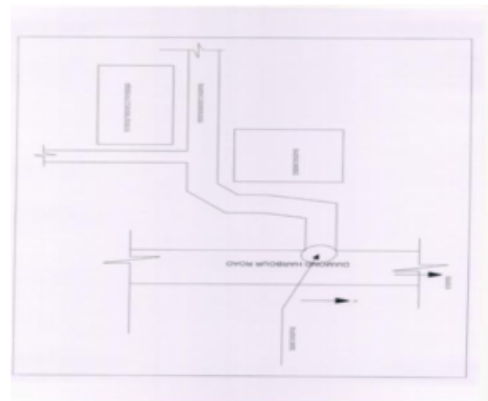

নির্বাচক নিবন্ধন আধিকারিকের স্বাক্ষর

Nazri Naksha

Google Map View

Polling Station Building Front View

Polling Station Front View

Cad View

Key MAP View

1 নাম : কাসিমা বিবি স্বামীর নাম: মহিদুল মোল্লা বাড়ির নং : n0085 বয়স : 34 লিঙ্গ : মহিলা	WET1487867	ফটো উপলব্ধ	2 নাম : পরিজান বিবি স্বামীর নাম: রাজা আলি মোল্লা বাড়ির নং : n0083 বয়স : 30 লিঙ্গ : মহিলা	WET1487842	ফটো উপলব্ধ	3 নাম : কৌশিক সাঁতরা পিতার নাম: রাজকুমার সাঁতরা বাড়ির নং : - বয়স : 24 লিঙ্গ : পুরুষ	WET2316529	ফটো উপলব্ধ
4 নাম : ইয়াসমিন খিবি স্বামীর নাম: নাজিম আলি সেখ বাড়ির নং : - বয়স : 29 লিঙ্গ : মহিলা	WET2316578	ফটো উপলব্ধ	5 নাম : ফিরদৌস সেখ পিতার নাম: নুরুদ্দিন সেখ বাড়ির নং : নং 0054 বয়স : 21 লিঙ্গ : পুরুষ	WET2516581	ফটো উপলব্ধ	6 নাম : সাবির মোল্লা পিতার নাম: ইসমাইল মোল্লা বাড়ির নং : নং 0032 বয়স : 22 লিঙ্গ : পুরুষ	WET2516375	ফটো উপলব্ধ
7 নাম : রিফ্কু রুপাট স্বামীর নাম: বাপন রুপাট বাড়ির নং : নং 001 বয়স : 32 লিঙ্গ : মহিলা	WET2516193	ফটো উপলব্ধ	8 নাম : রিয়া মাল্লা স্বামীর নাম: সাগর মাল্লা বাড়ির নং : এন000 বয়স : 24 লিঙ্গ : মহিলা	WET2436806	ফটো উপলব্ধ	9 নাম : সায়েন কর পিতার নাম: বাপি কর বাড়ির নং : নং 003 বয়স : 21 লিঙ্গ : পুরুষ	WET2515963	ফটো উপলব্ধ
10 নাম : সিপ্রা মহিতি পিতার নাম: তারাপদ কর বাড়ির নং : n0005 বয়স : 44 লিঙ্গ : পুরুষ	CGB2282390	ফটো উপলব্ধ	11 নাম : রাজীব কুমার কর পিতার নাম: গোপাল কর বাড়ির নং : - বয়স : 24 লিঙ্গ : পুরুষ	WET2316495	ফটো উপলব্ধ	12 নাম : মিলি কর স্বামীর নাম: সুরজিৎ কর বাড়ির নং : n0003 বয়স : 26 লিঙ্গ : মহিলা	WET1921980	ফটো উপলব্ধ
13 নাম : সুমন কর পিতার নাম: বাপি কর বাড়ির নং : n0003 বয়স : 27 লিঙ্গ : পুরুষ	WET1802305	ফটো উপলব্ধ	14 নাম : শিপ্রা মহিতি স্বামীর নাম: জয়দেব মাইতি বাড়ির নং : n0004 বয়স : 30 লিঙ্গ : মহিলা	WET1608587	ফটো উপলব্ধ	15 নাম : সুকান্ত কর পিতার নাম: অমর কর বাড়ির নং : n0006 বয়স : 30 লিঙ্গ : পুরুষ	WET1707926	ফটো উপলব্ধ
16 নাম : পিন্টু কর পিতার নাম: অশোক কর বাড়ির নং : এন0005 বয়স : 25 লিঙ্গ : পুরুষ	WET1955814	ফটো উপলব্ধ	17 নাম : সেন্টু কর পিতার নাম: তপন কর বাড়ির নং : এন0005 বয়স : 25 লিঙ্গ : পুরুষ	WET1955822	ফটো উপলব্ধ	18 নাম : রেনু মোল্লা স্বামীর নাম: আতিয়ার মোল্লা বাড়ির নং : নং 0032 বয়স : 23 লিঙ্গ : মহিলা	WET2516128	ফটো উপলব্ধ
19 নাম : মৌসুমী কর স্বামীর নাম: গোবিন্দ কর বাড়ির নং : 07 বয়স : 33 লিঙ্গ : মহিলা	WET1487859	ফটো উপলব্ধ	20 নাম : গোবিন্দ কর পিতার নাম: সুবল কর বাড়ির নং : n0007 বয়স : 41 লিঙ্গ : পুরুষ	CGB2927051	ফটো উপলব্ধ	21 নাম : রুপালী কর স্বামীর নাম: গোপাল কর বাড়ির নং : n0007 বয়স : 44 লিঙ্গ : মহিলা	CGB1928555	ফটো উপলব্ধ
22 নাম : মিনতী কর স্বামীর নাম: সুবল কর বাড়ির নং : n0007 বয়স : 69 লিঙ্গ : মহিলা	WB/18/120/051630	ফটো উপলব্ধ	23 নাম : রাকেশ চন্দ্র কর পিতার নাম: গোপাল কর বাড়ির নং : এন0007 বয়স : 21 লিঙ্গ : পুরুষ	WET2586733	ফটো উপলব্ধ	24 নাম : শ্যামলী কর স্বামীর নাম: অমর কর বাড়ির নং : n0006 বয়স : 49 লিঙ্গ : মহিলা	WB/18/120/051593	ফটো উপলব্ধ
25 নাম : অমর কর পিতার নাম: বলরাম কর বাড়ির নং : n0006 বয়স : 53 লিঙ্গ : পুরুষ	WB/18/120/051500	ফটো উপলব্ধ	26 নাম : সুরত কর পিতার নাম: লক্ষন কর বাড়ির নং : n0005 বয়স : 35 লিঙ্গ : পুরুষ	WET1077924	ফটো উপলব্ধ	27 নাম : অপর্ণা মাল্লা (মন্ডল) স্বামীর নাম: উৎপল মাল্লা বাড়ির নং : n0005 বয়স : 29 লিঙ্গ : মহিলা	WET1608454	ফটো উপলব্ধ
28 নাম : উৎপল মাল্লা পিতার নাম: বিষ্ণুপদ মাল্লা বাড়ির নং : n0005 বয়স : 37 লিঙ্গ : পুরুষ	CGB2927143	ফটো উপলব্ধ	29 নাম : শ্রীধর মন্ডল পিতার নাম: অমর মন্ডল বাড়ির নং : n0005 বয়স : 38 লিঙ্গ : পুরুষ	CGB2845352	ফটো উপলব্ধ	30 নাম : রীনা কর স্বামীর নাম: লক্ষ্মন কর বাড়ির নং : n0005 বয়স : 53 লিঙ্গ : মহিলা	WB/18/120/051598	ফটো উপলব্ধ