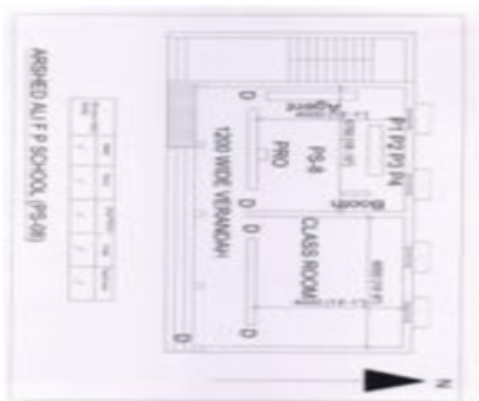

নির্বাচক নিবন্ধন আধিকারিকের স্বাক্ষর

Nazri Naksha

Google Map View

Polling Station Building Front View

Polling Station Front View

Cad View

Key MAP View

1 নাম : কাসিমা বিবি স্বামীর নাম: মহিদুল মোল্লা বাড়ির নং : n0085 বয়স : 34 লিঙ্গ : মহিলা	WET1487867	ফটো উপলব্ধ	2 নাম : পরিজান বিবি স্বামীর নাম: রাজা আলি মোল্লা বাড়ির নং : n0083 বয়স : 30 লিঙ্গ : মহিলা	WET1487842	ফটো উপলব্ধ	3 নাম : কৌশিক সাঁতরা পিতার নাম: রাজকুমার সাঁতরা বাড়ির নং : - বয়স : 24 লিঙ্গ : পুরুষ	WET2316529	ফটো উপলব্ধ
4 নাম : ইয়াসমিন খিবি স্বামীর নাম: নাজিম আলি সেখ বাড়ির নং : - বয়স : 29 লিঙ্গ : মহিলা	WET2316578	ফটো উপলব্ধ	5 নাম : ফিরদৌস সেখ পিতার নাম: নুরুদ্দিন সেখ বাড়ির নং : নং 0054 বয়স : 21 লিঙ্গ : পুরুষ	WET2516581	ফটো উপলব্ধ	6 নাম : সাবির মোল্লা পিতার নাম: ইসমাইল মোল্লা বাড়ির নং : নং 0032 বয়স : 22 লিঙ্গ : পুরুষ	WET2516375	ফটো উপলব্ধ
7 নাম : রিফ্কু রুপাট স্বামীর নাম: বাপন রুপাট বাড়ির নং : নং 001 বয়স : 32 লিঙ্গ : মহিলা	WET2516193	ফটো উপলব্ধ	8 নাম : রিয়া মাল্লা স্বামীর নাম: সাগর মাল্লা বাড়ির নং : এন000 বয়স : 24 লিঙ্গ : মহিলা	WET2436806	ফটো উপলব্ধ	9 নাম : সায়েন কর পিতার নাম: বাপি কর বাড়ির নং : নং 003 বয়স : 21 লিঙ্গ : পুরুষ	WET2515963	ফটো উপলব্ধ
10 নাম : সিপ্রা মহিতি পিতার নাম: তারাপদ কর বাড়ির নং : n0005 বয়স : 44 লিঙ্গ : পুরুষ	CGB2282390	ফটো উপলব্ধ	11 নাম : রাজীব কুমার কর পিতার নাম: গোপাল কর বাড়ির নং : - বয়স : 24 লিঙ্গ : পুরুষ	WET2316495	ফটো উপলব্ধ	12 নাম : মিলি কর স্বামীর নাম: সুরজিৎ কর বাড়ির নং : n0003 বয়স : 26 লিঙ্গ : মহিলা	WET1921980	ফটো উপলব্ধ
13 নাম : সুমন কর পিতার নাম: বাপি কর বাড়ির নং : n0003 বয়স : 27 লিঙ্গ : পুরুষ	WET1802305	ফটো উপলব্ধ	14 নাম : শিপ্রা মহিতি স্বামীর নাম: জয়দেব মাইতি বাড়ির নং : n0004 বয়স : 30 লিঙ্গ : মহিলা	WET1608587	ফটো উপলব্ধ	15 নাম : সুকান্ত কর পিতার নাম: অমর কর বাড়ির নং : n0006 বয়স : 30 লিঙ্গ : পুরুষ	WET1707926	ফটো উপলব্ধ
16 নাম : পিন্টু কর পিতার নাম: অশোক কর বাড়ির নং : এন0005 বয়স : 25 লিঙ্গ : পুরুষ	WET1955814	ফটো উপলব্ধ	17 নাম : সেন্টু কর পিতার নাম: তপন কর বাড়ির নং : এন0005 বয়স : 25 লিঙ্গ : পুরুষ	WET1955822	ফটো উপলব্ধ	18 নাম : রেনু মোল্লা স্বামীর নাম: আতিয়ার মোল্লা বাড়ির নং : নং 0032 বয়স : 23 লিঙ্গ : মহিলা	WET2516128	ফটো উপলব্ধ
19 নাম : মৌসুমী কর স্বামীর নাম: গোবিন্দ কর বাড়ির নং : 07 বয়স : 33 লিঙ্গ : মহিলা	WET1487859	ফটো উপলব্ধ	20 নাম : গোবিন্দ কর পিতার নাম: সুবল কর বাড়ির নং : n0007 বয়স : 41 লিঙ্গ : পুরুষ	CGB2927051	ফটো উপলব্ধ	21 নাম : রুপালী কর স্বামীর নাম: গোপাল কর বাড়ির নং : n0007 বয়স : 44 লিঙ্গ : মহিলা	CGB1928555	ফটো উপলব্ধ
22 নাম : মিনতী কর স্বামীর নাম: সুবল কর বাড়ির নং : n0007 বয়স : 69 লিঙ্গ : মহিলা	WB/18/120/051630	ফটো উপলব্ধ	23 নাম : রাকেশ চন্দ্র কর পিতার নাম: গোপাল কর বাড়ির নং : এন0007 বয়স : 21 লিঙ্গ : পুরুষ	WET2586733	ফটো উপলব্ধ	24 নাম : শ্যামলী কর স্বামীর নাম: অমর কর বাড়ির নং : n0006 বয়স : 49 লিঙ্গ : মহিলা	WB/18/120/051593	ফটো উপলব্ধ
25 নাম : অমর কর পিতার নাম: বলরাম কর বাড়ির নং : n0006 বয়স : 53 লিঙ্গ : পুরুষ	WB/18/120/051500	ফটো উপলব্ধ	26 নাম : সুরত কর পিতার নাম: লক্ষন কর বাড়ির নং : n0005 বয়স : 35 লিঙ্গ : পুরুষ	WET1077924	ফটো উপলব্ধ	27 নাম : অপর্ণা মাল্লা (মন্ডল) স্বামীর নাম: উৎপল মাল্লা বাড়ির নং : n0005 বয়স : 29 লিঙ্গ : মহিলা	WET1608454	ফটো উপলব্ধ
28 নাম : উৎপল মাল্লা পিতার নাম: বিষ্ণুপদ মাল্লা বাড়ির নং : n0005 বয়স : 37 লিঙ্গ : পুরুষ	CGB2927143	ফটো উপলব্ধ	29 নাম : শ্রীধর মন্ডল পিতার নাম: অমর মন্ডল বাড়ির নং : n0005 বয়স : 38 লিঙ্গ : পুরুষ	CGB2845352	ফটো উপলব্ধ	30 নাম : রীনা কর স্বামীর নাম: লক্ষ্মন কর বাড়ির নং : n0005 বয়স : 53 লিঙ্গ : মহিলা	WB/18/120/051598	ফটো উপলব্ধ