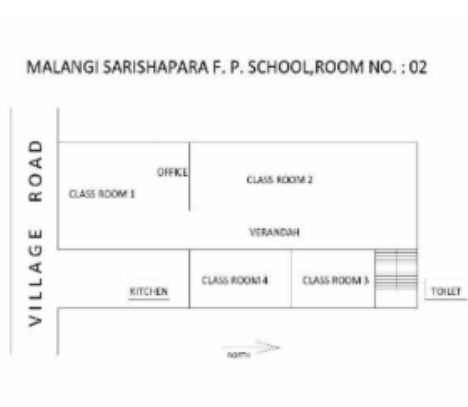

নির্বাচক নিবন্ধন আধিকারিকের স্বাক্ষর

Nazri Naksha

Google Map View

Polling Station Building Front View

Polling Station Front View

Cad View

Key MAP View

1 নাম : জামির হোসেন লস্কর পিতার নাম: জাকির হোসেন লস্কর বাড়ির নং : N0151 বয়স : 25 লিঙ্গ : পুরুষ	WET1998046 ফটো উপলব্ধ	2 নাম : পারবিনা বিবি স্বামীর নাম: হাফিজউদ্দিন লস্কর বাড়ির নং : n0162 বয়স : 38 লিঙ্গ : মহিলা	WET0385468 ফটো উপলব্ধ	3 নাম : নাসিরা বিবি স্বামীর নাম: আজি হক লস্কর বাড়ির নং : এন001 বয়স : 25 লিঙ্গ : মহিলা	WET2469591 ফটো উপলব্ধ
4 নাম : সজিনা লস্কর স্বামীর নাম: ইয়াসিন লস্কর বাড়ির নং : এন000 বয়স : 23 লিঙ্গ : মহিলা	WET2469609 ফটো উপলব্ধ	5 নাম : জ.হির হোসেন লস্কর পিতার নাম: সুরল হক লস্কর বাড়ির নং : এন001 বয়স : 23 লিঙ্গ : পুরুষ	WET2469633 ফটো উপলব্ধ	6 নাম : মোঃ ইসরাফিল রহমান গাজী পিতার নাম: গোলাম রসুল গাজী বাড়ির নং : এন0088 বয়স : 21 লিঙ্গ : পুরুষ	WET2474971 ফটো উপলব্ধ
7 নাম : সুরাজ লস্কর পিতার নাম: এমদাদুল লস্কর বাড়ির নং : এন0156 বয়স : 21 লিঙ্গ : পুরুষ	WET2475002 ফটো উপলব্ধ	8 নাম : মিনাজউদ্দিন লস্কর পিতার নাম: নাজির হোসেন লস্কর বাড়ির নং : এন0117 বয়স : 23 লিঙ্গ : পুরুষ	WET2475010 ফটো উপলব্ধ	9 নাম : আব্দুল কাহার আলি পিতার নাম: খয়রুল খান বাড়ির নং : এন0120 বয়স : 23 লিঙ্গ : পুরুষ	WET2504447 ফটো উপলব্ধ
10 নাম : তাহারুন খাতুন স্বামীর নাম: মোঃ জিসান উদ্দিন লস্কর বাড়ির নং : নং123 বয়স : 24 লিঙ্গ : মহিলা	WET2504355 ফটো উপলব্ধ	11 নাম : রেবেকা খাতুন পিতার নাম: মোঃ মীর হোসেন মোল্লা বাড়ির নং : এন0214 বয়স : 23 লিঙ্গ : মহিলা	WET2504157 ফটো উপলব্ধ	12 নাম : রেহানা খাতুন স্বামীর নাম: খুশিদি মল্লিক বাড়ির নং : এন0123 বয়স : 27 লিঙ্গ : মহিলা	WET2504173 ফটো উপলব্ধ
13 নাম : আরিফা খাতুন স্বামীর নাম: আব্দুল রাজ্জাক লস্কর বাড়ির নং : নং0001 বয়স : 23 লিঙ্গ : মহিলা	WET2533909 ফটো উপলব্ধ	14 নাম : মোসাম্মাৎ আরজিনা খাতুন পিতার নাম: মোঃ হাসান আলি লস্কর বাড়ির নং : নং0001 বয়স : 23 লিঙ্গ : মহিলা	WET2533966 ফটো উপলব্ধ	15 নাম : মোঃ রাজিবুল ইসলাম লস্কর পিতার নাম: মোঃ হাসান আলি লস্কর বাড়ির নং : এন0113 বয়স : 27 লিঙ্গ : পুরুষ	WET2534071 ফটো উপলব্ধ
16 নাম : সাবানা খাতুন স্বামীর নাম: মোঃ রবিউল ইসলাম গাজী বাড়ির নং : এন0065 বয়স : 26 লিঙ্গ : মহিলা	WET2538403 ফটো উপলব্ধ	17 নাম : মিনহাজ উদ্দিন গাজী পিতার নাম: মশারফ হোসেন গাজী বাড়ির নং : এন0123 বয়স : 22 লিঙ্গ : পুরুষ	WET2507853 ফটো উপলব্ধ	18 নাম : আব্দুল মকসুদ গাজী পিতার নাম: আজিজুল গাজী বাড়ির নং : নং0000 বয়স : 33 লিঙ্গ : পুরুষ	WET2535938 ফটো উপলব্ধ
19 নাম : হাবিবা বিবি স্বামীর নাম: আকবর হোসেন লস্কর বাড়ির নং : নং0001 বয়স : 23 লিঙ্গ : মহিলা	WET2535961 ফটো উপলব্ধ	20 নাম : জারিয়া পিতার নাম: সহিদুল সেখ বাড়ির নং : নং009 বয়স : 23 লিঙ্গ : পুরুষ	WET2504371 ফটো উপলব্ধ	21 নাম : হাবিবা খাতুন স্বামীর নাম: সেলাউদ্দিন সরদার বাড়ির নং : এন0193 বয়স : 26 লিঙ্গ : মহিলা	WET2504413 ফটো উপলব্ধ
22 নাম : আসুদা বিবি সরদার স্বামীর নাম: ছালামত সরদার বাড়ির নং : এন0193 বয়স : 27 লিঙ্গ : মহিলা	WET1985522 ফটো উপলব্ধ	23 নাম : সেলা উদ্দিন সরদার মায়ের নাম: আহলদী বিবি হালদার বাড়ির নং : এন0193 বয়স : 27 লিঙ্গ : পুরুষ	WET1985506 ফটো উপলব্ধ	24 নাম : আল্লাদী বিবি স্বামীর নাম: মতিয়ার সর্দার বাড়ির নং : n0193 বয়স : 51 লিঙ্গ : মহিলা	WET1858620 ফটো উপলব্ধ
25 নাম : ছালামত সরদার পিতার নাম: মতিয়ার সরদার বাড়ির নং : n0193 বয়স : 32 লিঙ্গ : পুরুষ	WET1411248 ফটো উপলব্ধ	26 নাম : মমতাজ বিবি স্বামীর নাম: আতিয়ার সর্দার বাড়ির নং : n0210 বয়স : 56 লিঙ্গ : মহিলা	WET2539872 ফটো উপলব্ধ	27 নাম : রকিবুল মল্লিক পিতার নাম: আফতাবুদ্দিন মল্লিক বাড়ির নং : এন0091 বয়স : 22 লিঙ্গ : পুরুষ	WET2537116 ফটো উপলব্ধ
28 নাম : সামিম মোল্লা পিতার নাম: রবিউল মোল্লা বাড়ির নং : এন0052 বয়স : 22 লিঙ্গ : পুরুষ	WET2469617 ফটো উপলব্ধ	29 নাম : সুরাইয়া খাতুন স্বামীর নাম: নূর উদ্দিন হালদার বাড়ির নং : নং055 বয়স : 26 লিঙ্গ : মহিলা	WET1923705 ফটো উপলব্ধ	30 নাম : মেহেবুবানা লস্কর পিতার নাম: মহাসিন লস্কর বাড়ির নং : এন001 বয়স : 23 লিঙ্গ : পুরুষ	WET2469641 ফটো উপলব্ধ