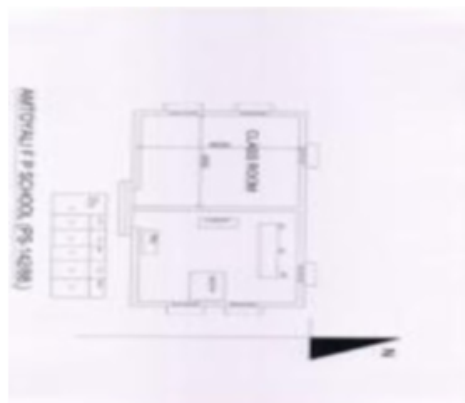

নির্বাচক নিবন্ধন আধিকারিকের স্বাক্ষর

Nazri Naksha

Google Map View

Polling Station Building Front View

Polling Station Front View

Cad View

Key MAP View

1 নাম : আব্দুল মাছুব লস্কর পিতার নাম : সখের আলি লস্কর বাড়ির নং : n0208 বয়স : 39 লিঙ্গ : পুরুষ	CGB2642429 ফটো উপলব্ধ	2 নাম : আকিবুল লস্কর পিতার নাম : সামসুল লস্কর বাড়ির নং : n0124 বয়স : 57 লিঙ্গ : পুরুষ	WB/18/120/240410 ফটো উপলব্ধ	3 নাম : মনোয়ারা লস্কর স্বামীর নাম : আকিবুল লস্কর বাড়ির নং : n0124 বয়স : 52 লিঙ্গ : মহিলা	CGB1281260 ফটো উপলব্ধ
4 নাম : সামসুল হাট খাতুন লস্কর পিতার নাম : আবুল বাসার লস্কর বাড়ির নং : n0129 বয়স : 33 লিঙ্গ : মহিলা	WET1026764 ফটো উপলব্ধ	5 নাম : হাসিবুল হাট খাতুন লস্কর পিতার নাম : আবুল বাসার লস্কর বাড়ির নং : n0129 বয়স : 33 লিঙ্গ : পুরুষ	WET1300490 ফটো উপলব্ধ	6 নাম : তসলিমা বিবি স্বামীর নাম : জয়নাল আবদিন লস্কর বাড়ির নং : n0208 বয়স : 34 লিঙ্গ : মহিলা	WET1523398 ফটো উপলব্ধ
7 নাম : সখের আলি পিতার নাম : মনসেফ আলি লস্কর বাড়ির নং : n0208 বয়স : 66 লিঙ্গ : পুরুষ	WB/18/120/240543 ফটো উপলব্ধ	8 নাম : নূর আবদিন লস্কর পিতার নাম : সখের আলি লস্কর বাড়ির নং : n0208 বয়স : 49 লিঙ্গ : পুরুষ	WB/18/120/240695 ফটো উপলব্ধ	9 নাম : জয়নাল আবদিন লস্কর পিতার নাম : সখের আলি লস্কর বাড়ির নং : n0208 বয়স : 33 লিঙ্গ : পুরুষ	WET1026616 ফটো উপলব্ধ
10 নাম : আব্দুল হাবিব লস্কর স্বামীর নাম : নূর আবদিন লস্কর বাড়ির নং : n0208 বয়স : 40 লিঙ্গ : মহিলা	CGB2642411 ফটো উপলব্ধ	11 নাম : আব্দুল হাবিব লস্কর পিতার নাম : সখের আলি লস্কর বাড়ির নং : n0208 বয়স : 40 লিঙ্গ : পুরুষ	WET1117092 ফটো উপলব্ধ	12 নাম : সারিপানি বিবি লস্কর স্বামীর নাম : আব্দুল লস্কর বাড়ির নং : n0208 বয়স : 35 লিঙ্গ : মহিলা	WET1116938 ফটো উপলব্ধ
13 নাম : ইজাজ আহমেদ লস্কর পিতার নাম : আকিবুল লস্কর বাড়ির নং : n0124 বয়স : 27 লিঙ্গ : পুরুষ	WET1820760 ফটো উপলব্ধ	14 নাম : তাহমিনা খাতুন লস্কর স্বামীর নাম : সাবির হোসেন লস্কর বাড়ির নং : n0124 বয়স : 23 লিঙ্গ : মহিলা	WET2262087 ফটো উপলব্ধ	15 নাম : এমদাদুল লস্কর পিতার নাম : আব্দুল হোসেন লস্কর বাড়ির নং : - বয়স : 25 লিঙ্গ : পুরুষ	WET2263507 ফটো উপলব্ধ
16 নাম : বিউটি বিবি স্বামীর নাম : আব্দুল লস্কর বাড়ির নং : - বয়স : 30 লিঙ্গ : মহিলা	WET2280089 ফটো উপলব্ধ	17 নাম : সজাউদ্দিন লস্কর পিতার নাম : সাহাদত আলি লস্কর বাড়ির নং : - বয়স : 23 লিঙ্গ : পুরুষ	WET2260768 ফটো উপলব্ধ	18 নাম : আব্দুল হালিম লস্কর পিতার নাম : নূরমহম্মদ লস্কর বাড়ির নং : - বয়স : 25 লিঙ্গ : পুরুষ	WET2261642 ফটো উপলব্ধ
19 নাম : সাহিনা বিবি স্বামীর নাম : মনজুর আলম লস্কর বাড়ির নং : - বয়স : 38 লিঙ্গ : মহিলা	WET2262210 ফটো উপলব্ধ	20 নাম : ফরিদ লস্কর পিতার নাম : করম আলি লস্কর বাড়ির নং : - বয়স : 24 লিঙ্গ : পুরুষ	WET2261600 ফটো উপলব্ধ	21 নাম : মোমিনা খাতুন স্বামীর নাম : সাহাবুল লস্কর বাড়ির নং : - বয়স : 25 লিঙ্গ : মহিলা	WET2279933 ফটো উপলব্ধ
22 নাম : নয়নাতুল হাবিব লস্কর পিতার নাম : আব্দুল রউফ লস্কর বাড়ির নং : n0124 বয়স : 23 লিঙ্গ : মহিলা	WET2279982 ফটো উপলব্ধ	23 নাম : কাসেম বারিক লস্কর পিতার নাম : ইমান আলি লস্কর বাড়ির নং : - বয়স : 24 লিঙ্গ : পুরুষ	WET2261584 ফটো উপলব্ধ	24 নাম : কারিজুল লস্কর পিতার নাম : ফারুক লস্কর বাড়ির নং : - বয়স : 24 লিঙ্গ : পুরুষ	WET2261717 ফটো উপলব্ধ
25 নাম : বাবর সম্মতি হালদার পিতার নাম : সফিউর রহমান হালদার বাড়ির নং : - বয়স : 25 লিঙ্গ : পুরুষ	WET2261535 ফটো উপলব্ধ	26 নাম : রেজিনা বিবি স্বামীর নাম : আসমাতুল্লা লস্কর বাড়ির নং : - বয়স : 25 লিঙ্গ : মহিলা	WET2260107 ফটো উপলব্ধ	27 নাম : খাদিজা লস্কর পিতার নাম : মোঃ রফিকুল লস্কর বাড়ির নং : - বয়স : 28 লিঙ্গ : মহিলা	WET2262418 ফটো উপলব্ধ
28 নাম : সামিম লস্কর পিতার নাম : লস্কর সাহেব বাড়ির নং : - বয়স : 24 লিঙ্গ : পুরুষ	WET2279842 ফটো উপলব্ধ	29 নাম : সার্জিনা পারভিন স্বামীর নাম : আমিরুল লস্কর বাড়ির নং : - বয়স : 28 লিঙ্গ : মহিলা	WET2263549 ফটো উপলব্ধ	30 নাম : রেনুজা লস্কর স্বামীর নাম : মোঃ সফিকুল লস্কর বাড়ির নং : - বয়স : 24 লিঙ্গ : মহিলা	WET2262368 ফটো উপলব্ধ