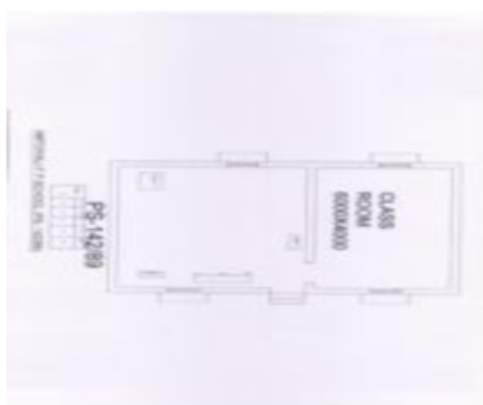

নির্বাচক নিবন্ধন আধিকারিকের স্বাক্ষর

Nazri Naksha

Google Map View

Polling Station Building Front View

Polling Station Front View

Cad View

Key MAP View

1 নাম : মোসাঃ খালেদা খাতুন স্বামীর নাম: মোঃ কুতুব উদ্দিন লক্ষর বাড়ির নং : n0117 বয়স : 42 লিঙ্গ : মহিলা	CGB1557180	ফটো উপলব্ধ	2 নাম : সাবিনা খাতুন পিতার নাম: বদরুদ্দোজা হালদার বাড়ির নং : n0139 বয়স : 38 লিঙ্গ : মহিলা	WET1797638	ফটো উপলব্ধ	3 নাম : নাসিমা খাতুন পিতার নাম: রফিকুল পুরকাইত বাড়ির নং : এন00034 বয়স : 28 লিঙ্গ : মহিলা	WET1837244	ফটো উপলব্ধ
4 নাম : দেবনাথ অধিকারী পিতার নাম: সুবর্ন অধিকারী বাড়ির নং : n0042 বয়স : 34 লিঙ্গ : পুরুষ	WET1820935	ফটো উপলব্ধ	5 নাম : ওমর ফারুক লক্ষর পিতার নাম: জাহরুল হক লক্ষর বাড়ির নং : এন0001 বয়স : 25 লিঙ্গ : পুরুষ	WET1950237	ফটো উপলব্ধ	6 নাম : ভগবতী অধিকারী স্বামীর নাম: সমীর অধিকারী বাড়ির নং : এন0098 বয়স : 28 লিঙ্গ : মহিলা	WET1938232	ফটো উপলব্ধ
7 নাম : মোসুমী অধিকারী স্বামীর নাম: অনন্ত অধিকারী বাড়ির নং : নং0001 বয়স : 24 লিঙ্গ : মহিলা	WET2534691	ফটো উপলব্ধ	8 নাম : সুরঞ্জনা অধিকারী স্বামীর নাম: দেবনাথ অধিকারী বাড়ির নং : n0041 বয়স : 27 লিঙ্গ : মহিলা	WET1820851	ফটো উপলব্ধ	9 নাম : জয়ন্ত অধিকারী পিতার নাম: চিনিবাস অধিকারী বাড়ির নং : n0145 বয়স : 28 লিঙ্গ : পুরুষ	WET1862390	ফটো উপলব্ধ
10 নাম : শীলা অধিকারী স্বামীর নাম: শুভজিৎ অধিকারী বাড়ির নং : এন001 বয়স : 22 লিঙ্গ : মহিলা	WET2499853	ফটো উপলব্ধ	11 নাম : ভগবতী অধিকারী স্বামীর নাম: সহদেব অধিকারী বাড়ির নং : n0127 বয়স : 38 লিঙ্গ : মহিলা	WET1268739	ফটো উপলব্ধ	12 নাম : প্রনয় অধিকারী পিতার নাম: পাঁচু অধিকারী বাড়ির নং : গ্রাম-গোবিন্দপুর বয়স : 33 লিঙ্গ : পুরুষ	WET1301100	ফটো উপলব্ধ
13 নাম : পোসাই অধিকারী পিতার নাম: নিমাই অধিকারী বাড়ির নং : n0036 বয়স : 36 লিঙ্গ : পুরুষ	WET1117555	ফটো উপলব্ধ	14 নাম : রাধারানী অধিকারী স্বামীর নাম: নিমাই অধিকারী বাড়ির নং : n0036 বয়স : 75 লিঙ্গ : মহিলা	CGB2728392	ফটো উপলব্ধ	15 নাম : চিনিবাস অধিকারী পিতার নাম: নিমাই অধিকারী বাড়ির নং : n0036 বয়স : 58 লিঙ্গ : পুরুষ	WB/18/120/243166	ফটো উপলব্ধ
16 নাম : অসিমা অধিকারী পিতার নাম: চিনিবাস অধিকারী বাড়ির নং : n0036 বয়স : 53 লিঙ্গ : মহিলা	WB/18/120/243100	ফটো উপলব্ধ	17 নাম : শিবাস অধিকারী পিতার নাম: নিমাই অধিকারী অধিকারী বাড়ির নং : n0036 বয়স : 56 লিঙ্গ : পুরুষ	WET2084663	ফটো উপলব্ধ	18 নাম : বলাই অধিকারী পিতার নাম: নিমাই অধিকারী বাড়ির নং : n0036 বয়স : 47 লিঙ্গ : পুরুষ	WB/18/120/243192	ফটো উপলব্ধ
19 নাম : কানাই অধিকারী পিতার নাম: নিমাই অধিকারী বাড়ির নং : n0036 বয়স : 42 লিঙ্গ : পুরুষ	WET1027143	ফটো উপলব্ধ	20 নাম : দীনবন্ধু অধিকারী পিতার নাম: নিমাই অধিকারী বাড়ির নং : n0036 বয়স : 43 লিঙ্গ : পুরুষ	CGB2865764	ফটো উপলব্ধ	21 নাম : বিমলা অধিকারী স্বামীর নাম: অজয় অধিকারী বাড়ির নং : n0129 বয়স : 38 লিঙ্গ : মহিলা	WET0392506	ফটো উপলব্ধ
22 নাম : সায়েন অধিকারী পিতার নাম: অজয় অধিকারী বাড়ির নং : এন 0129 বয়স : 20 লিঙ্গ : পুরুষ	WET2591758	ফটো উপলব্ধ	23 নাম : সহদেব অধিকারী পিতার নাম: গুণসিদ্ধ অধিকারী বাড়ির নং : n0128 বয়স : 40 লিঙ্গ : পুরুষ	WET0392498	ফটো উপলব্ধ	24 নাম : বাসন্তী অধিকারী স্বামীর নাম: কাশীনাথ অধিকারী বাড়ির নং : n0042 বয়স : 34 লিঙ্গ : মহিলা	WET1301324	ফটো উপলব্ধ
25 নাম : কাশীনাথ অধিকারী পিতার নাম: সুবর্ন অধিকারী বাড়ির নং : n0042 বয়স : 46 লিঙ্গ : পুরুষ	CGB2388833	ফটো উপলব্ধ	26 নাম : কুঞ্জা অধিকারী স্বামীর নাম: সুবর্ন অধিকারী বাড়ির নং : n0042 বয়স : 63 লিঙ্গ : মহিলা	WB/18/120/243258	ফটো উপলব্ধ	27 নাম : মধুমিতা অধিকারী স্বামীর নাম: সুরোজিত অধিকারী বাড়ির নং : n0041 বয়স : 30 লিঙ্গ : মহিলা	WET1629971	ফটো উপলব্ধ
28 নাম : সুপ্রিয়া অধিকারী স্বামীর নাম: বাসুদেব অধিকারী বাড়ির নং : n0041 বয়স : 39 লিঙ্গ : মহিলা	WET1413186	ফটো উপলব্ধ	29 নাম : বাসুদেব অধিকারী পিতার নাম: গুনসিদ্দু অধিকারী বাড়ির নং : n0041 বয়স : 48 লিঙ্গ : পুরুষ	CGB1557164	ফটো উপলব্ধ	30 নাম : শানু অধিকারী পিতার নাম: কার্তিক অধিকারী বাড়ির নং : n0041 বয়স : 32 লিঙ্গ : পুরুষ	WET1300961	ফটো উপলব্ধ