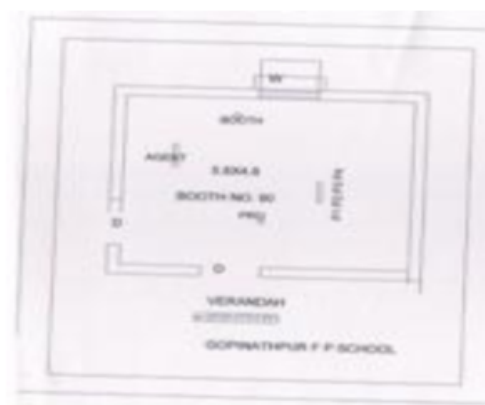

নির্বাচক নিবন্ধন আধিকারিকের স্বাক্ষর

Nazri Naksha

Google Map View

Polling Station Building Front View

Polling Station Front View

Cad View

Key MAP View

1 নাম : শ্রাবন্তী হালদার স্বামীর নাম: পুলক হালদার বাড়ির নং : n0003 বয়স : 37 লিঙ্গ : মহিলা	WET1217413	ফটো উপলব্ধ	2 নাম : মোহন মিত্তী পিতার নাম: অনন্ত মিত্তী বাড়ির নং : n0065 বয়স : 62 লিঙ্গ : পুরুষ	WB/18/120/174754	ফটো উপলব্ধ	3 নাম : জয়ন্তী মিত্তী স্বামীর নাম: মোহন মিত্তী বাড়ির নং : n0065 বয়স : 53 লিঙ্গ : মহিলা	WB/18/120/174753	ফটো উপলব্ধ
4 নাম : পার্বতী বৈদ্য স্বামীর নাম: নদিরাম বৈদ্য বাড়ির নং : n0065 বয়স : 47 লিঙ্গ : মহিলা	WB/18/120/174734	ফটো উপলব্ধ	5 নাম : পঞ্চানন রাজ পিতার নাম: নিমাই রাজ বাড়ির নং : n0098 বয়স : 55 লিঙ্গ : পুরুষ	WET2135242	ফটো উপলব্ধ	6 নাম : শিখা রাজ স্বামীর নাম: পঞ্চানন রাজ বাড়ির নং : n0098 বয়স : 50 লিঙ্গ : মহিলা	WET2135259	ফটো উপলব্ধ
7 নাম : অসীমা হালদার স্বামীর নাম: অলোক হালদার বাড়ির নং : n0001 বয়স : 53 লিঙ্গ : মহিলা	WB/18/120/174460	ফটো উপলব্ধ	8 নাম : প্রলয় হালদার পিতার নাম: অলোক হালদার বাড়ির নং : n0001 বয়স : 35 লিঙ্গ : পুরুষ	WET1027457	ফটো উপলব্ধ	9 নাম : দীপক হালদার পিতার নাম: হিরুলাল হালদার বাড়ির নং : n0003 বয়স : 70 লিঙ্গ : পুরুষ	WET2007391	ফটো উপলব্ধ
10 নাম : প্রমিলা হালদার স্বামীর নাম: দীপক হালদার বাড়ির নং : n0003 বয়স : 63 লিঙ্গ : মহিলা	WET2028967	ফটো উপলব্ধ	11 নাম : পুলক হালদার পিতার নাম: দীপক হালদার বাড়ির নং : n0003 বয়স : 47 লিঙ্গ : পুরুষ	CGB2350122	ফটো উপলব্ধ	12 নাম : সুলক কুমার হালদার পিতার নাম: দীপক হালদার বাড়ির নং : n0003 বয়স : 36 লিঙ্গ : পুরুষ	CGB2945244	ফটো উপলব্ধ
13 নাম : স্বপন হালদার পিতার নাম: হিরুলাল হালদার বাড়ির নং : n0005 বয়স : 64 লিঙ্গ : পুরুষ	WB/18/120/174369	ফটো উপলব্ধ	14 নাম : প্রতিমা হালদার স্বামীর নাম: স্বপন হালদার বাড়ির নং : n0005 বয়স : 59 লিঙ্গ : মহিলা	WB/18/120/174196	ফটো উপলব্ধ	15 নাম : বাপি হালদার পিতার নাম: স্বপন হালদার বাড়ির নং : n0005 বয়স : 30 লিঙ্গ : পুরুষ	WET1524230	ফটো উপলব্ধ
16 নাম : রুপা হাইত স্বামীর নাম: ভোলানাথ হাইত বাড়ির নং : এন0001 বয়স : 30 লিঙ্গ : মহিলা	WET1500495	ফটো উপলব্ধ	17 নাম : পারমিতা পুরকাইত স্বামীর নাম: সন্তু পুরকাইত বাড়ির নং : এন000 বয়স : 24 লিঙ্গ : মহিলা	WET2449734	ফটো উপলব্ধ	18 নাম : পার্থ দাস পিতার নাম: দিবাকর দাস বাড়ির নং : এন0152 বয়স : 22 লিঙ্গ : পুরুষ	WET2471530	ফটো উপলব্ধ
19 নাম : মৈত্রী পাল পিতার নাম: কার্তিক পাল বাড়ির নং : নং 0164 বয়স : 23 লিঙ্গ : মহিলা	WET2504710	ফটো উপলব্ধ	20 নাম : রিয়া হালদার স্বামীর নাম: প্রলয় হালদার বাড়ির নং : এন0001 বয়স : 23 লিঙ্গ : মহিলা	WET2390987	ফটো উপলব্ধ	21 নাম : রাখী হালদার পিতার নাম: মিহির হালদার বাড়ির নং : এন0005 বয়স : 26 লিঙ্গ : মহিলা	WET1974674	ফটো উপলব্ধ
22 নাম : পালবী হালদার স্বামীর নাম: প্রসেনজিৎ হালদার বাড়ির নং : - বয়স : 26 লিঙ্গ : মহিলা	WET2280535	ফটো উপলব্ধ	23 নাম : সুকুমার অধিকারী পিতার নাম: কেনারাম অধিকারী বাড়ির নং : n0144 বয়স : 59 লিঙ্গ : পুরুষ	WET2476257	ফটো উপলব্ধ	24 নাম : বিজয় অধিকারী পিতার নাম: শ্যামল অধিকারী বাড়ির নং : এন0142 বয়স : 27 লিঙ্গ : পুরুষ	WET1862416	ফটো উপলব্ধ
25 নাম : স্বত অধিকারী স্বামীর নাম: সোমনাথ অধিকারী বাড়ির নং : এন0058 বয়স : 30 লিঙ্গ : মহিলা	WET1991256	ফটো উপলব্ধ	26 নাম : অজয় অধিকারী পিতার নাম: বিমল অধিকারী বাড়ির নং : এন0142 বয়স : 20 লিঙ্গ : পুরুষ	WET2543973	ফটো উপলব্ধ	27 নাম : আরতী অধিকারী স্বামীর নাম: কমল অধিকারী বাড়ির নং : n0144 বয়স : 56 লিঙ্গ : মহিলা	WET1741420	ফটো উপলব্ধ
28 নাম : সবিতা অধিকারী স্বামীর নাম: পালান অধিকারী বাড়ির নং : n0142 বয়স : 69 লিঙ্গ : মহিলা	WB/18/120/174510	ফটো উপলব্ধ	29 নাম : শ্যামল অধিকারী পিতার নাম: পালান অধিকারী বাড়ির নং : n0142 বয়স : 51 লিঙ্গ : পুরুষ	WB/18/120/174193	ফটো উপলব্ধ	30 নাম : রীনা অধিকারী স্বামীর নাম: শ্যামল অধিকারী বাড়ির নং : n0142 বয়স : 49 লিঙ্গ : মহিলা	WB/18/120/174140	ফটো উপলব্ধ