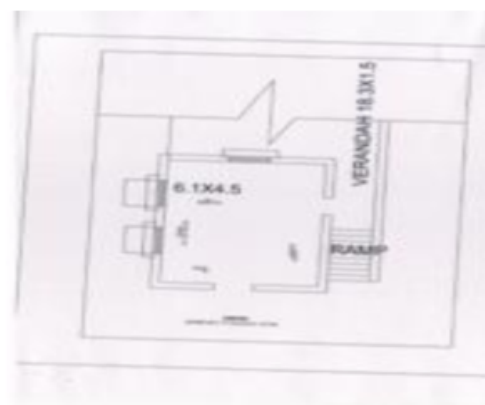

নির্বাচক নিবন্ধন আধিকারিকের স্বাক্ষর

Nazri Naksha

Google Map View

Polling Station Building Front View

Polling Station Front View

Cad View

Key MAP View

1 নাম : করবী মন্ডল পিতার নাম: মুত্যাঞ্জয় মন্ডল বাড়ির নং : এন000 বয়স : 23 লিঙ্গ : মহিলা	WET2439586 ফটো উপলব্ধ	2 নাম : চন্দনা রাজ হালদার স্বামীর নাম: চিরঞ্জীত হালদার বাড়ির নং : এন000 বয়স : 27 লিঙ্গ : মহিলা	WET2439610 ফটো উপলব্ধ	3 নাম : সঙ্গীতা মন্ডল পিতার নাম: পরিতোষ মন্ডল বাড়ির নং : এন000 বয়স : 22 লিঙ্গ : মহিলা	WET2437515 ফটো উপলব্ধ
4 নাম : অম্বিকা মন্ডল স্বামীর নাম: কৌশিক মন্ডল বাড়ির নং : এন000 বয়স : 25 লিঙ্গ : মহিলা	WET2442234 ফটো উপলব্ধ	5 নাম : সুমন্ত মন্ডল পিতার নাম: দীনেশ মন্ডল বাড়ির নং : এন000 বয়স : 23 লিঙ্গ : পুরুষ	WET2451193 ফটো উপলব্ধ	6 নাম : তুষার মন্ডল পিতার নাম: কার্তিক মন্ডল বাড়ির নং : এন000 বয়স : 23 লিঙ্গ : পুরুষ	WET2449387 ফটো উপলব্ধ
7 নাম : সৌমেন মিদে পিতার নাম: স্বপন মিদে বাড়ির নং : এন000 বয়স : 22 লিঙ্গ : পুরুষ	WET2451110 ফটো উপলব্ধ	8 নাম : কনিকা হালদার নস্কর স্বামীর নাম: দেবাশিষ হালদার বাড়ির নং : এন000 বয়স : 22 লিঙ্গ : মহিলা	WET2451151 ফটো উপলব্ধ	9 নাম : কৃষ্ণা মিদে নস্কর স্বামীর নাম: সমরেন্দ্র মিদে বাড়ির নং : এন000 বয়স : 25 লিঙ্গ : মহিলা	WET2451045 ফটো উপলব্ধ
10 নাম : উৎপল কয়াল পিতার নাম: মহা দেব কয়াল বাড়ির নং : এন0075 বয়স : 25 লিঙ্গ : পুরুষ	WET1950112 ফটো উপলব্ধ	11 নাম : কবিতা কয়াল স্বামীর নাম: সঞ্চীত কয়াল বাড়ির নং : n0081 বয়স : 25 লিঙ্গ : মহিলা	WET1950096 ফটো উপলব্ধ	12 নাম : সোমনাথ কয়াল পিতার নাম: প্রভাস চন্দ্র কয়াল বাড়ির নং : n0075 বয়স : 27 লিঙ্গ : পুরুষ	WET1821537 ফটো উপলব্ধ
13 নাম : সুলেখা কয়াল পিতার নাম: বাসুদেব কয়াল বাড়ির নং : n0075 বয়স : 27 লিঙ্গ : মহিলা	WET1821552 ফটো উপলব্ধ	14 নাম : সুমাইয়া খাতুন পিতার নাম: সানওয়াজ হালদার বাড়ির নং : - বয়স : 24 লিঙ্গ : মহিলা	WET2267649 ফটো উপলব্ধ	15 নাম : জবা গায়েন স্বামীর নাম: গোপিনাথ গায়েন বাড়ির নং : n0063 বয়স : 58 লিঙ্গ : মহিলা	CGB2353308 ফটো উপলব্ধ
16 নাম : সঞ্জিৎ ঘোষ পিতার নাম: অনাথ ঘোষ বাড়ির নং : নং00 বয়স : 31 লিঙ্গ : পুরুষ	WET1405216 ফটো উপলব্ধ	17 নাম : রাধারানী ঘোষ স্বামীর নাম: মুকুন্দ ঘোষ বাড়ির নং : নং00 বয়স : 73 লিঙ্গ : মহিলা	WB/18/120/231029 ফটো উপলব্ধ	18 নাম : অনাথবন্ধু ঘোষ পিতার নাম: মুকুন্দ ঘোষ বাড়ির নং : নং00 বয়স : 68 লিঙ্গ : পুরুষ	WB/18/120/231057 ফটো উপলব্ধ
19 নাম : সঞ্জয় ঘোষ পিতার নাম: অনাথ ঘোষ বাড়ির নং : নং00 বয়স : 32 লিঙ্গ : পুরুষ	WET1405208 ফটো উপলব্ধ	20 নাম : প্রতিমা ঘোষ স্বামীর নাম: অনাথবন্ধু ঘোষ বাড়ির নং : নং00 বয়স : 59 লিঙ্গ : মহিলা	WB/18/120/231056 ফটো উপলব্ধ	21 নাম : দিব্যেন্দু নস্কর পিতার নাম: বলরাম নস্কর বাড়ির নং : - বয়স : 24 লিঙ্গ : পুরুষ	WET2322246 ফটো উপলব্ধ
22 নাম : পম্পা হালদার স্বামীর নাম: বিশজিৎ হালদার বাড়ির নং : এন0001 বয়স : 30 লিঙ্গ : মহিলা	WET1728088 ফটো উপলব্ধ	23 নাম : পূজা হালদার স্বামীর নাম: অভিজিৎ হালদার বাড়ির নং : শিবপুর বয়স : 30 লিঙ্গ : মহিলা	ARN1661628 ফটো উপলব্ধ	24 নাম : সুমিত্রা নস্কর স্বামীর নাম: রাধেশ্যাম নস্কর বাড়ির নং : n0001 বয়স : 31 লিঙ্গ : মহিলা	NSE1716968 ফটো উপলব্ধ
25 নাম : কাজল বণিক স্বামীর নাম: গৌর বণিক বাড়ির নং : n0001 বয়স : 37 লিঙ্গ : মহিলা	WET1118512 ফটো উপলব্ধ	26 নাম : পরিতোষ গায়েন পিতার নাম: বিপিন গায়েন বাড়ির নং : বরো শিবপুর বয়স : 76 লিঙ্গ : পুরুষ	WET2543171 ফটো উপলব্ধ	27 নাম : অরবিন্দু নস্কর পিতার নাম: সুশীল নস্কর বাড়ির নং : n0001 বয়স : 78 লিঙ্গ : পুরুষ	WB/18/120/180006 ফটো উপলব্ধ
28 নাম : জ্যোতি নস্কর স্বামীর নাম: অরবিন্দু নস্কর বাড়ির নং : n0001 বয়স : 73 লিঙ্গ : মহিলা	WB/18/120/180257 ফটো উপলব্ধ	29 নাম : গৌতম নস্কর পিতার নাম: অরবিন্দু নস্কর বাড়ির নং : n0001 বয়স : 50 লিঙ্গ : পুরুষ	WB/18/120/180184 ফটো উপলব্ধ	30 নাম : গৌর বণিক পিতার নাম: মহাদেব বণিক বাড়ির নং : n0001 বয়স : 39 লিঙ্গ : পুরুষ	CGB2858546 ফটো উপলব্ধ