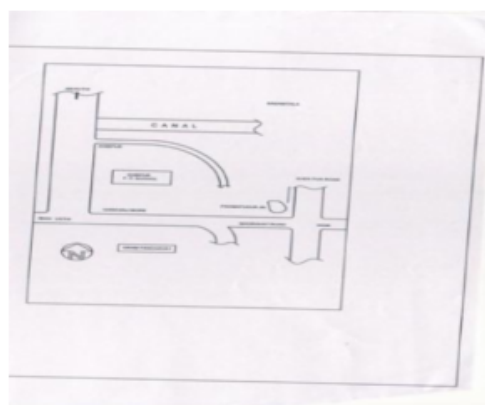

নির্বাচক নিবন্ধন আধিকারিকের স্বাক্ষর

Nazri Naksha

Google Map View

Polling Station Building Front View

Polling Station Front View

Cad View

Key MAP View

1 নাম : করবী মন্ডল পিতার নাম: মুত্যাঞ্জয় মন্ডল বাড়ির নং : এন000 বয়স : 23 লিঙ্গ : মহিলা	WET2439586 ফটো উপলব্ধ	2 নাম : চন্দনা রাজ হালদার স্বামীর নাম: চিরঞ্জীত হালদার বাড়ির নং : এন000 বয়স : 27 লিঙ্গ : মহিলা	WET2439610 ফটো উপলব্ধ	3 নাম : সঙ্গীতা মন্ডল পিতার নাম: পরিতোষ মন্ডল বাড়ির নং : এন000 বয়স : 22 লিঙ্গ : মহিলা	WET2437515 ফটো উপলব্ধ
4 নাম : অম্বিকা মন্ডল স্বামীর নাম: কৌশিক মন্ডল বাড়ির নং : এন000 বয়স : 25 লিঙ্গ : মহিলা	WET2442234 ফটো উপলব্ধ	5 নাম : সুমন্ত মন্ডল পিতার নাম: দীনেশ মন্ডল বাড়ির নং : এন000 বয়স : 23 লিঙ্গ : পুরুষ	WET2451193 ফটো উপলব্ধ	6 নাম : তুষার মন্ডল পিতার নাম: কার্তিক মন্ডল বাড়ির নং : এন000 বয়স : 23 লিঙ্গ : পুরুষ	WET2449387 ফটো উপলব্ধ
7 নাম : সৌমেন মিদে পিতার নাম: স্বপন মিদে বাড়ির নং : এন000 বয়স : 22 লিঙ্গ : পুরুষ	WET2451110 ফটো উপলব্ধ	8 নাম : কনিকা হালদার নস্কর স্বামীর নাম: দেবাশিষ হালদার বাড়ির নং : এন000 বয়স : 22 লিঙ্গ : মহিলা	WET2451151 ফটো উপলব্ধ	9 নাম : কৃষ্ণা মিদে নস্কর স্বামীর নাম: সমরেন্দ্র মিদে বাড়ির নং : এন000 বয়স : 25 লিঙ্গ : মহিলা	WET2451045 ফটো উপলব্ধ
10 নাম : উৎপল কয়াল পিতার নাম: মহা দেব কয়াল বাড়ির নং : এন0075 বয়স : 25 লিঙ্গ : পুরুষ	WET1950112 ফটো উপলব্ধ	11 নাম : কবিতা কয়াল স্বামীর নাম: সঞ্চীত কয়াল বাড়ির নং : n0081 বয়স : 25 লিঙ্গ : মহিলা	WET1950096 ফটো উপলব্ধ	12 নাম : সোমনাথ কয়াল পিতার নাম: প্রভাস চন্দ্র কয়াল বাড়ির নং : n0075 বয়স : 27 লিঙ্গ : পুরুষ	WET1821537 ফটো উপলব্ধ
13 নাম : সুলেখা কয়াল পিতার নাম: বাসুদেব কয়াল বাড়ির নং : n0075 বয়স : 27 লিঙ্গ : মহিলা	WET1821552 ফটো উপলব্ধ	14 নাম : সুমাইয়া খাতুন পিতার নাম: সানওয়াজ হালদার বাড়ির নং : - বয়স : 24 লিঙ্গ : মহিলা	WET2267649 ফটো উপলব্ধ	15 নাম : জবা গায়েন স্বামীর নাম: গোপিনাথ গায়েন বাড়ির নং : n0063 বয়স : 58 লিঙ্গ : মহিলা	CGB2353308 ফটো উপলব্ধ
16 নাম : সঞ্জিৎ ঘোষ পিতার নাম: অনাথ ঘোষ বাড়ির নং : নং00 বয়স : 31 লিঙ্গ : পুরুষ	WET1405216 ফটো উপলব্ধ	17 নাম : রাধারানী ঘোষ স্বামীর নাম: মুকুন্দ ঘোষ বাড়ির নং : নং00 বয়স : 73 লিঙ্গ : মহিলা	WB/18/120/231029 ফটো উপলব্ধ	18 নাম : অনাথবন্ধু ঘোষ পিতার নাম: মুকুন্দ ঘোষ বাড়ির নং : নং00 বয়স : 68 লিঙ্গ : পুরুষ	WB/18/120/231057 ফটো উপলব্ধ
19 নাম : সঞ্জয় ঘোষ পিতার নাম: অনাথ ঘোষ বাড়ির নং : নং00 বয়স : 32 লিঙ্গ : পুরুষ	WET1405208 ফটো উপলব্ধ	20 নাম : প্রতিমা ঘোষ স্বামীর নাম: অনাথবন্ধু ঘোষ বাড়ির নং : নং00 বয়স : 59 লিঙ্গ : মহিলা	WB/18/120/231056 ফটো উপলব্ধ	21 নাম : দিব্যেন্দু নস্কর পিতার নাম: বলরাম নস্কর বাড়ির নং : - বয়স : 24 লিঙ্গ : পুরুষ	WET2322246 ফটো উপলব্ধ
22 নাম : পম্পা হালদার স্বামীর নাম: বিশজিৎ হালদার বাড়ির নং : এন0001 বয়স : 30 লিঙ্গ : মহিলা	WET1728088 ফটো উপলব্ধ	23 নাম : পূজা হালদার স্বামীর নাম: অভিজিৎ হালদার বাড়ির নং : শিবপুর বয়স : 30 লিঙ্গ : মহিলা	ARN1661628 ফটো উপলব্ধ	24 নাম : সুমিত্রা নস্কর স্বামীর নাম: রাধেশ্যাম নস্কর বাড়ির নং : n0001 বয়স : 31 লিঙ্গ : মহিলা	NSE1716968 ফটো উপলব্ধ
25 নাম : কাজল বণিক স্বামীর নাম: গৌর বণিক বাড়ির নং : n0001 বয়স : 37 লিঙ্গ : মহিলা	WET1118512 ফটো উপলব্ধ	26 নাম : পরিতোষ গায়েন পিতার নাম: বিপিন গায়েন বাড়ির নং : বরো শিবপুর বয়স : 76 লিঙ্গ : পুরুষ	WET2543171 ফটো উপলব্ধ	27 নাম : অরবিন্দু নস্কর পিতার নাম: সুশীল নস্কর বাড়ির নং : n0001 বয়স : 78 লিঙ্গ : পুরুষ	WB/18/120/180006 ফটো উপলব্ধ
28 নাম : জ্যোতি নস্কর স্বামীর নাম: অরবিন্দু নস্কর বাড়ির নং : n0001 বয়স : 73 লিঙ্গ : মহিলা	WB/18/120/180257 ফটো উপলব্ধ	29 নাম : গৌতম নস্কর পিতার নাম: অরবিন্দু নস্কর বাড়ির নং : n0001 বয়স : 50 লিঙ্গ : পুরুষ	WB/18/120/180184 ফটো উপলব্ধ	30 নাম : গৌর বণিক পিতার নাম: মহাদেব বণিক বাড়ির নং : n0001 বয়স : 39 লিঙ্গ : পুরুষ	CGB2858546 ফটো উপলব্ধ