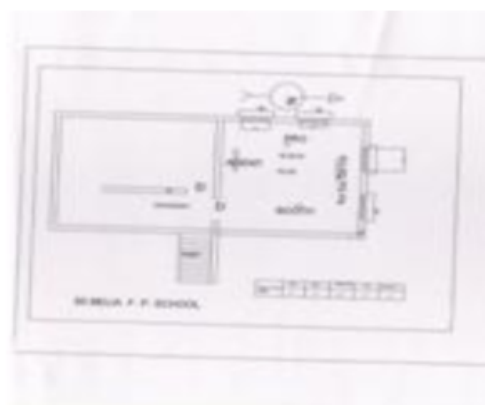

নির্বাচক নিবন্ধন আধিকারিকের স্বাক্ষর

Nazri Naksha

Google Map View

Polling Station Building Front View

Polling Station Front View

Cad View

Key MAP View

1 নাম : নিবেদিতা নকর পিতার নাম: সুকদেব নকর বাড়ির নং : এন000 বয়স : 23 লিঙ্গ : মহিলা	WET2439875 ফটো উপলব্ধ	2 নাম : সুভজিত গায়েন পিতার নাম: লখাই গায়েন বাড়ির নং : - বয়স : 24 লিঙ্গ : পুরুষ	WET2269827 ফটো উপলব্ধ	3 নাম : বৈশাখী গায়েন স্বামীর নাম: সামির গায়েন বাড়ির নং : - বয়স : 24 লিঙ্গ : মহিলা	WET2269884 ফটো উপলব্ধ
4 নাম : রাজু চক্রবর্তী পিতার নাম: সুকুমার চক্রবর্তী বাড়ির নং : n0146 বয়স : 30 লিঙ্গ : পুরুষ	WET1822006 ফটো উপলব্ধ	5 নাম : কালিদাস নকর পিতার নাম: নারায়ন নকর বাড়ির নং : n0023 বয়স : 29 লিঙ্গ : পুরুষ	WET1822014 ফটো উপলব্ধ	6 নাম : সুমন নকর পিতার নাম: সনৎ কুমার নকর বাড়ির নং : n0029 বয়স : 27 লিঙ্গ : পুরুষ	WET1822048 ফটো উপলব্ধ
7 নাম : গৌরঙ্গ নকর পিতার নাম: গুণধর নকর বাড়ির নং : n0147 বয়স : 29 লিঙ্গ : পুরুষ	WET1822071 ফটো উপলব্ধ	8 নাম : শিল্পা নকর পিতার নাম: শচীন নকর বাড়ির নং : n0006 বয়স : 27 লিঙ্গ : মহিলা	WET1821966 ফটো উপলব্ধ	9 নাম : ডলি নকর স্বামীর নাম: সুরজিৎ নকর বাড়ির নং : n0014 বয়স : 31 লিঙ্গ : মহিলা	WET1821990 ফটো উপলব্ধ
10 নাম : শঙ্করী নকর স্বামীর নাম: শেখর নকর বাড়ির নং : n0043 বয়স : 33 লিঙ্গ : মহিলা	WET1415199 ফটো উপলব্ধ	11 নাম : সম্রাট সরদার পিতার নাম: দিলীপ সরদার বাড়ির নং : n0001 বয়স : 24 লিঙ্গ : পুরুষ	WET2158822 ফটো উপলব্ধ	12 নাম : দিবাকর নকর মায়ের নাম: সাবিত্রী নকর বাড়ির নং : n0017 বয়স : 41 লিঙ্গ : পুরুষ	CGB2355725 ফটো উপলব্ধ
13 নাম : দেবশীষ নকর পিতার নাম: মোহন চন্দ্র নকর বাড়ির নং : n0009 বয়স : 28 লিঙ্গ : পুরুষ	WET1797703 ফটো উপলব্ধ	14 নাম : শচীরানী নকর স্বামীর নাম: প্রফুল্ল নকর বাড়ির নং : n0145 বয়স : 61 লিঙ্গ : মহিলা	WET1821859 ফটো উপলব্ধ	15 নাম : সুব্রত নকর পিতার নাম: তপন নকর বাড়ির নং : n0005 বয়স : 27 লিঙ্গ : পুরুষ	WET1821883 ফটো উপলব্ধ
16 নাম : দীনবন্ধু নকর পিতার নাম: অমত লাল নকর বাড়ির নং : n0032 বয়স : 38 লিঙ্গ : পুরুষ	WET1119734 ফটো উপলব্ধ	17 নাম : মামনী নকর স্বামীর নাম: জগন্নাথ নকর বাড়ির নং : n0027 বয়স : 41 লিঙ্গ : মহিলা	WET1119726 ফটো উপলব্ধ	18 নাম : গীতা নকর স্বামীর নাম: পরেশ নকর বাড়ির নং : নং001 বয়স : 58 লিঙ্গ : মহিলা	WET2478725 ফটো উপলব্ধ
19 নাম : প্রীতিকনা নকর পিতার নাম: ক্ষুদিরাম নকর বাড়ির নং : এন0012 বয়স : 25 লিঙ্গ : মহিলা	WET1948371 ফটো উপলব্ধ	20 নাম : ক্ষুদিরাম নকর পিতার নাম: জলধর নকর বাড়ির নং : n0012 বয়স : 57 লিঙ্গ : পুরুষ	WET2476349 ফটো উপলব্ধ	21 নাম : আরতি নকর স্বামীর নাম: ক্ষুদিরাম নকর বাড়ির নং : n0012 বয়স : 50 লিঙ্গ : মহিলা	CGB2635068 ফটো উপলব্ধ
22 নাম : পরেশ নকর পিতার নাম: অমল্য নকর বাড়ির নং : নং001 বয়স : 66 লিঙ্গ : পুরুষ	WET2478709 ফটো উপলব্ধ	23 নাম : ধ্রুব নকর পিতার নাম: পরেশ নকর বাড়ির নং : নং001 বয়স : 32 লিঙ্গ : পুরুষ	SHZ1603570 ফটো উপলব্ধ	24 নাম : রিম্পা নকর পিতার নাম: গৌতম নকর বাড়ির নং : এন0024 বয়স : 21 লিঙ্গ : মহিলা	WET2505204 ফটো উপলব্ধ
25 নাম : ফুলেশ্বরী নকর স্বামীর নাম: দিবাকর নকর বাড়ির নং : এন000 বয়স : 33 লিঙ্গ : মহিলা	WET1398163 ফটো উপলব্ধ	26 নাম : তপন নকর পিতার নাম: নরেন্দ্র নাথ নকর বাড়ির নং : n0025 বয়স : 46 লিঙ্গ : পুরুষ	WB/18/120/183315 ফটো উপলব্ধ	27 নাম : মহাদেব নকর পিতার নাম: গৌর নকর বাড়ির নং : n0043 বয়স : 35 লিঙ্গ : পুরুষ	WET1218544 ফটো উপলব্ধ
28 নাম : নির্মালা নকর স্বামীর নাম: সৌরভ নকর বাড়ির নং : n0007 বয়স : 27 লিঙ্গ : মহিলা	WET1862630 ফটো উপলব্ধ	29 নাম : সোনালী নকর স্বামীর নাম: গৌর নকর বাড়ির নং : n0160 বয়স : 35 লিঙ্গ : মহিলা	WET1892116 ফটো উপলব্ধ	30 নাম : নিখীল নকর পিতার নাম: সুশীল নকর বাড়ির নং : এন0020 বয়স : 53 লিঙ্গ : পুরুষ	WB/18/120/183171 ফটো উপলব্ধ