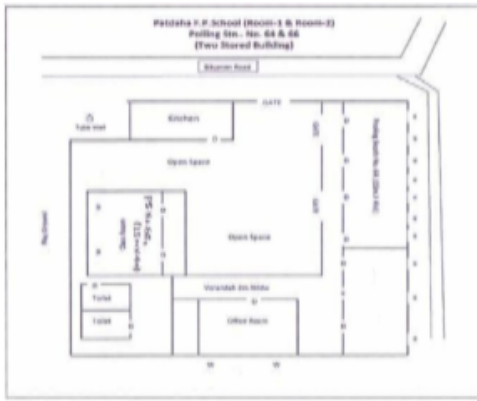

Nazri Naksha