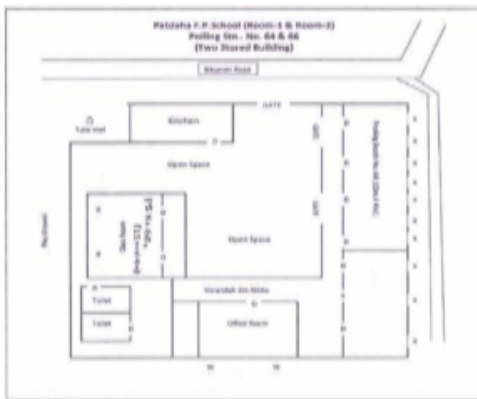

নির্বাচক নিবন্ধন আধিকারিকের স্বাক্ষর

Nazri Naksha

Google Map View

Polling Station Building Front View

Polling Station Front View

Cad View

Key MAP View

1 নাম : শেখ সাহাজান অন্যান্য: মনিষা বিবি বাড়ির নং : সাউথ জগতলা বয়স : 33 লিঙ্গ : পুরুষ	NSE2360584 ফটো উপলব্ধ	2 নাম : রিয়া গিরি পিতার নাম: সুদাম গিরি বাড়ির নং : এন0002 বয়স : 23 লিঙ্গ : মহিলা	NSE2279552 ফটো উপলব্ধ	3 নাম : জাকির হোসেন ফকির পিতার নাম: ইয়াকুব ফকির বাড়ির নং : n0002 বয়স : 35 লিঙ্গ : পুরুষ	NSE1072495 ফটো উপলব্ধ
4 নাম : কনিকা গিরি স্বামীর নাম: সুদাম গিরি বাড়ির নং : n0002 বয়স : 46 লিঙ্গ : মহিলা	FLL1324979 ফটো উপলব্ধ	5 নাম : সুদাম গিরি পিতার নাম: কৃষ্ণপদ গিরি বাড়ির নং : n0002 বয়স : 59 লিঙ্গ : পুরুষ	NSE2558716 ফটো উপলব্ধ	6 নাম : রক্তিম চৌধুরী পিতার নাম: মনোজ চৌধুরী বাড়ির নং : n0005 বয়স : 38 লিঙ্গ : পুরুষ	FLL3303344 ফটো উপলব্ধ
7 নাম : বিপ্লব চৌধুরী পিতার নাম: মনোজ চৌধুরী বাড়ির নং : n0005 বয়স : 48 লিঙ্গ : পুরুষ	FLL2694511 ফটো উপলব্ধ	8 নাম : মনোজ কুমার চৌধুরী পিতার নাম: মহারাজ চৌধুরী বাড়ির নং : n0005 বয়স : 71 লিঙ্গ : পুরুষ	FLL0176859 ফটো উপলব্ধ	9 নাম : অপর্ণা চৌধুরী(মন্ডল) স্বামীর নাম: কুনাল চৌধুরী বাড়ির নং : n0004 বয়স : 31 লিঙ্গ : মহিলা	NSE1607399 ফটো উপলব্ধ
10 নাম : কুনাল চৌধুরী পিতার নাম: সন্তোষ চৌধুরী বাড়ির নং : n0004 বয়স : 44 লিঙ্গ : পুরুষ	FLL2309235 ফটো উপলব্ধ	11 নাম : কুন্তল চৌধুরী পিতার নাম: সন্তোষ চৌধুরী বাড়ির নং : n0004 বয়স : 47 লিঙ্গ : পুরুষ	FLL2309227 ফটো উপলব্ধ	12 নাম : জয়ন্তী চৌধুরী স্বামীর নাম: সন্তোষ চৌধুরী বাড়ির নং : n0004 বয়স : 74 লিঙ্গ : মহিলা	WB/17/119/114372 ফটো উপলব্ধ
13 নাম : কবিতা দেব স্বামীর নাম: পুলকেশ দেব বাড়ির নং : n0003 বয়স : 47 লিঙ্গ : মহিলা	FLL3045283 ফটো উপলব্ধ	14 নাম : দীপা চৌধুরী মণ্ডল স্বামীর নাম: রক্তিম চৌধুরী বাড়ির নং : n0005 বয়স : 27 লিঙ্গ : মহিলা	NSE1810381 ফটো উপলব্ধ	15 নাম : পুলকেশ দেব পিতার নাম: সুর্যকান্ত দেব বাড়ির নং : n0003 বয়স : 56 লিঙ্গ : পুরুষ	FLL3137833 ফটো উপলব্ধ
16 নাম : বর্ণালী চৌধুরী স্বামীর নাম: কুন্তল চৌধুরী বাড়ির নং : n0004 বয়স : 41 লিঙ্গ : মহিলা	FLL3045291 ফটো উপলব্ধ	17 নাম : কোয়েল চৌধুরী পিতার নাম: কুন্তল চৌধুরী বাড়ির নং : এন0004 বয়স : 20 লিঙ্গ : মহিলা	NSE2487437 ফটো উপলব্ধ	18 নাম : অনিমা দাস স্বামীর নাম: নলিনাক্ষ দাস বাড়ির নং : n0148 বয়স : 72 লিঙ্গ : মহিলা	NSE1015270 ফটো উপলব্ধ
19 নাম : সুমিত্রা দাস স্বামীর নাম: শ্যামল দাস বাড়ির নং : n0133 বয়স : 56 লিঙ্গ : মহিলা	GPR1168483 ফটো উপলব্ধ	20 নাম : নলিনাক্ষ দাস পিতার নাম: প্রবীর কুমার দাস বাড়ির নং : n0147 বয়স : 81 লিঙ্গ : পুরুষ	NSE1073345 ফটো উপলব্ধ	21 নাম : জ্যোতিষ্ময় কায়াল পিতার নাম: শশাঙ্ক কায়াল বাড়ির নং : এন0001 বয়স : 23 লিঙ্গ : পুরুষ	NSE2280220 ফটো উপলব্ধ
22 নাম : প্রিয়াঙ্কা কয়াল(মাল্লা) স্বামীর নাম: অসীম কয়াল বাড়ির নং : n0001 বয়স : 28 লিঙ্গ : মহিলা	NSE1936772 ফটো উপলব্ধ	23 নাম : সত্যজিত কয়াল পিতার নাম: শশাঙ্ক কয়াল বাড়ির নং : n0001 বয়স : 26 লিঙ্গ : পুরুষ	NSE1936731 ফটো উপলব্ধ	24 নাম : শশাঙ্ক কয়াল পিতার নাম: অমর কয়াল বাড়ির নং : n0001 বয়স : 59 লিঙ্গ : পুরুষ	NSE2449718 ফটো উপলব্ধ
25 নাম : বিশ্বজিৎ কয়াল পিতার নাম: শশাঙ্ক কয়াল বাড়ির নং : n0001 বয়স : 28 লিঙ্গ : পুরুষ	NSE1810373 ফটো উপলব্ধ	26 নাম : প্রিয়াঙ্কা কয়াল স্বামীর নাম: প্রসাদ কয়াল বাড়ির নং : n0001 বয়স : 30 লিঙ্গ : মহিলা	NSE1699701 ফটো উপলব্ধ	27 নাম : শান্তি বালিকী স্বামীর নাম: জাহান্না বালিকী বাড়ির নং : n0001 বয়স : 63 লিঙ্গ : মহিলা	NSE2313559 ফটো উপলব্ধ
28 নাম : অসীম কয়াল পিতার নাম: শশাঙ্ক কয়াল বাড়ির নং : n0001 বয়স : 31 লিঙ্গ : পুরুষ	NSE1607274 ফটো উপলব্ধ	29 নাম : কৃষ্ণা কয়াল স্বামীর নাম: লাল চাঁদ কয়াল বাড়ির নং : n0001 বয়স : 32 লিঙ্গ : মহিলা	NSE1363415 ফটো উপলব্ধ	30 নাম : লালচাঁদ কয়াল পিতার নাম: শংকর কয়াল বাড়ির নং : n0001 বয়স : 35 লিঙ্গ : পুরুষ	NSE1072503 ফটো উপলব্ধ