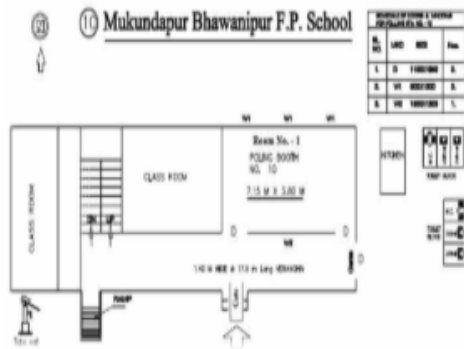

নির্বাচক নিবন্ধন আধিকারিকের স্বাক্ষর

Nazri Naksha

Google Map View

Polling Station Building Front View

Polling Station Front View

Cad View

Key MAP View

1 নাম : মনসুরা বিবি স্বামীর নাম: রাজু সেখ বাড়ির নং : n0079 বয়স : 38 লিঙ্গ : মহিলা	FLL3392164 ফটো উপলব্ধ	2 নাম : রিক্কি কয়াল পিতার নাম: অরুণ কয়াল বাড়ির নং : এন0007 বয়স : 28 লিঙ্গ : মহিলা	NSE1717610 ফটো উপলব্ধ	3 নাম : কৃষ্ণা গুইছাত স্বামীর নাম: পবন গুইছাত বাড়ির নং : n0093 বয়স : 26 লিঙ্গ : মহিলা	NSE1931112 ফটো উপলব্ধ
4 নাম : জবা গুছাইত স্বামীর নাম: প্রবীর গুছাইত বাড়ির নং : n0044 বয়স : 46 লিঙ্গ : মহিলা	FLL1317916 ফটো উপলব্ধ	5 নাম : গৌরচন্দ্র গুছাইত পিতার নাম: রামেশ্বর গুছাইত বাড়ির নং : n0006 বয়স : 68 লিঙ্গ : পুরুষ	WB/17/119/129189 ফটো উপলব্ধ	6 নাম : ভীমচন্দ্র গুছাইত পিতার নাম: গৌরচন্দ্র গুছাইত বাড়ির নং : n0006 বয়স : 41 লিঙ্গ : পুরুষ	FLL2702538 ফটো উপলব্ধ
7 নাম : শোভারানী গুছাইত স্বামীর নাম: গৌর গুছাইত বাড়ির নং : n0006 বয়স : 66 লিঙ্গ : মহিলা	WB/17/119/129194 ফটো উপলব্ধ	8 নাম : অর্জুন গুছাইত পিতার নাম: গৌরচন্দ্র গুছাইত বাড়ির নং : n0006 বয়স : 38 লিঙ্গ : পুরুষ	NSE1075829 ফটো উপলব্ধ	9 নাম : গীতারানী গুছাইত স্বামীর নাম: কৃষ্ণপদ গুছাইত বাড়ির নং : n0034 বয়স : 86 লিঙ্গ : মহিলা	WB/17/119/129401 ফটো উপলব্ধ
10 নাম : কম্পনা গুছাইত পিতার নাম: কৃষ্ণপদ গুছাইত বাড়ির নং : n0034 বয়স : 69 লিঙ্গ : মহিলা	WB/17/119/129402 ফটো উপলব্ধ	11 নাম : অর্চনা গুছাইত পিতার নাম: কৃষ্ণপদ গুছাইত বাড়ির নং : n0034 বয়স : 61 লিঙ্গ : মহিলা	WB/17/119/129719 ফটো উপলব্ধ	12 নাম : আশিষ কুমার গুছাইত পিতার নাম: বেনীমাধব গুছাইত বাড়ির নং : n0047 বয়স : 36 লিঙ্গ : পুরুষ	NSE0033001 ফটো উপলব্ধ
13 নাম : শিখারানী গুছাইত স্বামীর নাম: বেনীমাধব গুছাইত বাড়ির নং : n0070 বয়স : 61 লিঙ্গ : মহিলা	NSE2027563 ফটো উপলব্ধ	14 নাম : মিঠুন গুছাইত পিতার নাম: কুশ কুমার গুছাইত বাড়ির নং : 48 বয়স : 34 লিঙ্গ : পুরুষ	NSE1488097 ফটো উপলব্ধ	15 নাম : অমিত কুমার গুছাইত পিতার নাম: কুশ কুমার গুছাইত বাড়ির নং : n0048 বয়স : 40 লিঙ্গ : পুরুষ	NSE1252865 ফটো উপলব্ধ
16 নাম : রীতারানী গুছাইত স্বামীর নাম: মৃত্যুঞ্জয় গুছাইত বাড়ির নং : n0048 বয়স : 54 লিঙ্গ : মহিলা	WB/17/119/129133 ফটো উপলব্ধ	17 নাম : মৃত্যুঞ্জয় গুছাইত পিতার নাম: কানাই গুছাইত বাড়ির নং : n0048 বয়স : 57 লিঙ্গ : পুরুষ	WB/17/119/129105 ফটো উপলব্ধ	18 নাম : জয়ন্তী গুছাইত স্বামীর নাম: কুশকুমার গুছাইত বাড়ির নং : n0048 বয়স : 66 লিঙ্গ : মহিলা	FLL1317924 ফটো উপলব্ধ
19 নাম : পুষ্পরানী গুছাইত স্বামীর নাম: নবকুমার গুছাইত বাড়ির নং : n0048 বয়স : 67 লিঙ্গ : মহিলা	FLL2702496 ফটো উপলব্ধ	20 নাম : অবলা গুছাইত স্বামীর নাম: দুধকুমার গুছাইত বাড়ির নং : n0048 বয়স : 71 লিঙ্গ : মহিলা	WB/17/119/129132 ফটো উপলব্ধ	21 নাম : শ্যামা গুছাইত স্বামীর নাম: দীপক গুছাইত বাড়ির নং : n0047 বয়স : 47 লিঙ্গ : মহিলা	FLL2314938 ফটো উপলব্ধ
22 নাম : বাসন্তী গুছাইত স্বামীর নাম: তাপস গুছাইত বাড়ির নং : n0047 বয়স : 37 লিঙ্গ : মহিলা	NSE0032995 ফটো উপলব্ধ	23 নাম : তাপস গুছাইত পিতার নাম: খগেন্দ্র গুছাইত বাড়ির নং : n0047 বয়স : 49 লিঙ্গ : পুরুষ	WB/17/119/129562 ফটো উপলব্ধ	24 নাম : দিপক গুছাইত পিতার নাম: খগেন্দ্র গুছাইত বাড়ির নং : n0047 বয়স : 57 লিঙ্গ : পুরুষ	WB/17/119/129517 ফটো উপলব্ধ
25 নাম : অলোকা গুছাইত স্বামীর নাম: দিলীপ গুছাইত বাড়ির নং : n0047 বয়স : 44 লিঙ্গ : মহিলা	NSE0032961 ফটো উপলব্ধ	26 নাম : দিলীপ গুছাইত পিতার নাম: খগেন্দ্র গুছাইত বাড়ির নং : n0047 বয়স : 60 লিঙ্গ : পুরুষ	WB/17/119/129598 ফটো উপলব্ধ	27 নাম : দেবশীষ গুছাইত পিতার নাম: বেনীমাধব গুছাইত বাড়ির নং : n0047 বয়স : 33 লিঙ্গ : পুরুষ	NSE1253061 ফটো উপলব্ধ
28 নাম : বেনীমাধব গুছাইত পিতার নাম: খগেন্দ্র গুছাইত বাড়ির নং : n0047 বয়স : 66 লিঙ্গ : পুরুষ	NSE2027555 ফটো উপলব্ধ	29 নাম : তিলোকা চক্রবর্তী (গুছাইত) স্বামীর নাম: কমলেশ্বর গুছাইত বাড়ির নং : n0047 বয়স : 34 লিঙ্গ : মহিলা	NSE1075688 ফটো উপলব্ধ	#2 30 নাম : কমলেশ্বর গুছাইত স্বামীর নাম: মায়ারানী গুছাইত বাড়ির নং : এন0047 বয়স : 42 লিঙ্গ : পুরুষ	FLL2315554 ফটো উপলব্ধ