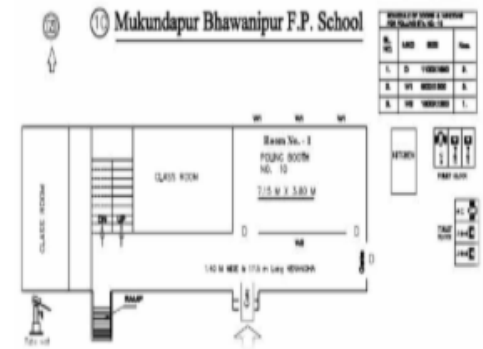

নির্বাচক নিবন্ধন আধিকারিকের স্বাক্ষর

Nazri Naksha

Google Map View

Polling Station Building Front View

Polling Station Front View

Cad View

Key MAP View

1 নাম : মনসুরা বিবি স্বামীর নাম: রাজু সেখ বাড়ির নং : n0079 বয়স : 38 লিঙ্গ : মহিলা	FLL3392164 ফটো উপলব্ধ	2 নাম : রিক্কি কয়াল পিতার নাম: অরুণ কয়াল বাড়ির নং : এন0007 বয়স : 28 লিঙ্গ : মহিলা	NSE1717610 ফটো উপলব্ধ	3 নাম : কৃষ্ণা গুইছাত স্বামীর নাম: পবন গুইছাত বাড়ির নং : n0093 বয়স : 26 লিঙ্গ : মহিলা	NSE1931112 ফটো উপলব্ধ
4 নাম : জবা গুছাইত স্বামীর নাম: প্রবীর গুছাইত বাড়ির নং : n0044 বয়স : 46 লিঙ্গ : মহিলা	FLL1317916 ফটো উপলব্ধ	5 নাম : গৌরচন্দ্র গুছাইত পিতার নাম: রামেশ্বর গুছাইত বাড়ির নং : n0006 বয়স : 68 লিঙ্গ : পুরুষ	WB/17/119/129189 ফটো উপলব্ধ	6 নাম : ভীমচন্দ্র গুছাইত পিতার নাম: গৌরচন্দ্র গুছাইত বাড়ির নং : n0006 বয়স : 41 লিঙ্গ : পুরুষ	FLL2702538 ফটো উপলব্ধ
7 নাম : শোভারানী গুছাইত স্বামীর নাম: গৌর গুছাইত বাড়ির নং : n0006 বয়স : 66 লিঙ্গ : মহিলা	WB/17/119/129194 ফটো উপলব্ধ	8 নাম : অর্জুন গুছাইত পিতার নাম: গৌরচন্দ্র গুছাইত বাড়ির নং : n0006 বয়স : 38 লিঙ্গ : পুরুষ	NSE1075829 ফটো উপলব্ধ	9 নাম : গীতারানী গুছাইত স্বামীর নাম: কৃষ্ণপদ গুছাইত বাড়ির নং : n0034 বয়স : 86 লিঙ্গ : মহিলা	WB/17/119/129401 ফটো উপলব্ধ
10 নাম : কম্পনা গুছাইত পিতার নাম: কৃষ্ণপদ গুছাইত বাড়ির নং : n0034 বয়স : 69 লিঙ্গ : মহিলা	WB/17/119/129402 ফটো উপলব্ধ	11 নাম : অর্চনা গুছাইত পিতার নাম: কৃষ্ণপদ গুছাইত বাড়ির নং : n0034 বয়স : 61 লিঙ্গ : মহিলা	WB/17/119/129719 ফটো উপলব্ধ	12 নাম : আশিষ কুমার গুছাইত পিতার নাম: বেনীমাধব গুছাইত বাড়ির নং : n0047 বয়স : 36 লিঙ্গ : পুরুষ	NSE0033001 ফটো উপলব্ধ
13 নাম : শিখারানী গুছাইত স্বামীর নাম: বেনীমাধব গুছাইত বাড়ির নং : n0070 বয়স : 61 লিঙ্গ : মহিলা	NSE2027563 ফটো উপলব্ধ	14 নাম : মিঠুন গুছাইত পিতার নাম: কুশ কুমার গুছাইত বাড়ির নং : 48 বয়স : 34 লিঙ্গ : পুরুষ	NSE1488097 ফটো উপলব্ধ	15 নাম : অমিত কুমার গুছাইত পিতার নাম: কুশ কুমার গুছাইত বাড়ির নং : n0048 বয়স : 40 লিঙ্গ : পুরুষ	NSE1252865 ফটো উপলব্ধ
16 নাম : রীতারানী গুছাইত স্বামীর নাম: মৃত্যুঞ্জয় গুছাইত বাড়ির নং : n0048 বয়স : 54 লিঙ্গ : মহিলা	WB/17/119/129133 ফটো উপলব্ধ	17 নাম : মৃত্যুঞ্জয় গুছাইত পিতার নাম: কানাই গুছাইত বাড়ির নং : n0048 বয়স : 57 লিঙ্গ : পুরুষ	WB/17/119/129105 ফটো উপলব্ধ	18 নাম : জয়ন্তী গুছাইত স্বামীর নাম: কুশকুমার গুছাইত বাড়ির নং : n0048 বয়স : 66 লিঙ্গ : মহিলা	FLL1317924 ফটো উপলব্ধ
19 নাম : পুষ্পরানী গুছাইত স্বামীর নাম: নবকুমার গুছাইত বাড়ির নং : n0048 বয়স : 67 লিঙ্গ : মহিলা	FLL2702496 ফটো উপলব্ধ	20 নাম : অবলা গুছাইত স্বামীর নাম: দুধকুমার গুছাইত বাড়ির নং : n0048 বয়স : 71 লিঙ্গ : মহিলা	WB/17/119/129132 ফটো উপলব্ধ	21 নাম : শ্যামা গুছাইত স্বামীর নাম: দীপক গুছাইত বাড়ির নং : n0047 বয়স : 47 লিঙ্গ : মহিলা	FLL2314938 ফটো উপলব্ধ
22 নাম : বাসন্তী গুছাইত স্বামীর নাম: তাপস গুছাইত বাড়ির নং : n0047 বয়স : 37 লিঙ্গ : মহিলা	NSE0032995 ফটো উপলব্ধ	23 নাম : তাপস গুছাইত পিতার নাম: খগেন্দ্র গুছাইত বাড়ির নং : n0047 বয়স : 49 লিঙ্গ : পুরুষ	WB/17/119/129562 ফটো উপলব্ধ	24 নাম : দিপক গুছাইত পিতার নাম: খগেন্দ্র গুছাইত বাড়ির নং : n0047 বয়স : 57 লিঙ্গ : পুরুষ	WB/17/119/129517 ফটো উপলব্ধ
25 নাম : অলোকা গুছাইত স্বামীর নাম: দিলীপ গুছাইত বাড়ির নং : n0047 বয়স : 44 লিঙ্গ : মহিলা	NSE0032961 ফটো উপলব্ধ	26 নাম : দিলীপ গুছাইত পিতার নাম: খগেন্দ্র গুছাইত বাড়ির নং : n0047 বয়স : 60 লিঙ্গ : পুরুষ	WB/17/119/129598 ফটো উপলব্ধ	27 নাম : দেবশীষ গুছাইত পিতার নাম: বেনীমাধব গুছাইত বাড়ির নং : n0047 বয়স : 33 লিঙ্গ : পুরুষ	NSE1253061 ফটো উপলব্ধ
28 নাম : বেনীমাধব গুছাইত পিতার নাম: খগেন্দ্র গুছাইত বাড়ির নং : n0047 বয়স : 66 লিঙ্গ : পুরুষ	NSE2027555 ফটো উপলব্ধ	29 নাম : তিলোকা চক্রবর্তী (গুছাইত) স্বামীর নাম: কমলেশ্বর গুছাইত বাড়ির নং : n0047 বয়স : 34 লিঙ্গ : মহিলা	NSE1075688 ফটো উপলব্ধ	#2 30 নাম : কমলেশ্বর গুছাইত স্বামীর নাম: মায়ারানী গুছাইত বাড়ির নং : এন0047 বয়স : 42 লিঙ্গ : পুরুষ	FLL2315554 ফটো উপলব্ধ