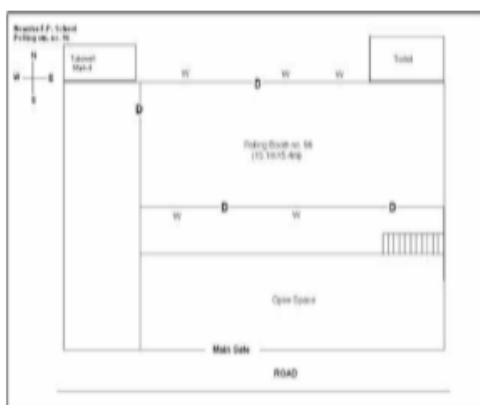

নির্বাচক নিবন্ধন আধিকারিকের স্বাক্ষর

Nazri Naksha

Google Map View

Polling Station Building Front View

Polling Station Front View

Cad View

Key MAP View

1	FLL3421930	নাম : সুজয় জমাদার পিতার নাম: জগদীশ জমাদার বাড়ির নং : n0185 বয়স : 38 লিঙ্গ : পুরুষ	ফটো উপলব্ধ	2	NSE0350660	নাম : স্বপ্না পুরকাইত স্বামীর নাম: তুলসী পুরকাইত বাড়ির নং : n0007 বয়স : 44 লিঙ্গ : মহিলা	ফটো উপলব্ধ	3	NSE2291557	নাম : শানু পুরকাইত পিতার নাম: স্বপন পুরকাইত বাড়ির নং : এন0006 বয়স : 23 লিঙ্গ : পুরুষ	ফটো উপলব্ধ
4	NSE2291649	নাম : তনয়ী পুরকাইত দাস চৌধুরী স্বামীর নাম: প্রান্তিক পুরকাইত বাড়ির নং : এন0014 বয়স : 35 লিঙ্গ : মহিলা	ফটো উপলব্ধ	5	NSE1515808	নাম : দিপানিতা ভাণ্ডারী পুরকাইত স্বামীর নাম: রাতুল পুরকাইত বাড়ির নং : 45 বয়স : 30 লিঙ্গ : মহিলা	ফটো উপলব্ধ	6	WB/17/119/321068	নাম : কমল কুমার পুরকাইত পিতার নাম: মনোমোহন পুরকাইত বাড়ির নং : n0007 বয়স : 66 লিঙ্গ : পুরুষ	ফটো উপলব্ধ
7	NSE2388692	নাম : দিপানিতা খাঁন পুরকাইত স্বামীর নাম: অর্নব পুরকাইত বাড়ির নং : এন0006 বয়স : 22 লিঙ্গ : মহিলা	ফটো উপলব্ধ	8	NSE2388726	নাম : সুমন মন্ডল পিতার নাম: রঞ্জন মন্ডল বাড়ির নং : এন001 বয়স : 21 লিঙ্গ : পুরুষ	ফটো উপলব্ধ	9	FLL2618874	নাম : বিনয় মন্ডল পিতার নাম: কমল মন্ডল বাড়ির নং : n0014 বয়স : 43 লিঙ্গ : পুরুষ	ফটো উপলব্ধ
10	NSE1026897	নাম : প্রান্তিক পুরকাইত পিতার নাম: পরিমল পুরকাইত বাড়ির নং : n0014 বয়স : 36 লিঙ্গ : পুরুষ	ফটো উপলব্ধ	11	WB/17/119/321124	নাম : পরিমল পুরকাইত পিতার নাম: পঞ্চানন পুরকাইত বাড়ির নং : n0014 বয়স : 71 লিঙ্গ : পুরুষ	ফটো উপলব্ধ	12	FLL2619005	নাম : প্রতীক পুরকাইত পিতার নাম: প্রমথেশ পুরকাইত বাড়ির নং : n0014 বয়স : 43 লিঙ্গ : পুরুষ	ফটো উপলব্ধ
13	WB/17/119/321636	নাম : ছায়া পুরকাইত স্বামীর নাম: প্রমথেশ পুরকাইত বাড়ির নং : n0014 বয়স : 64 লিঙ্গ : মহিলা	ফটো উপলব্ধ	14	WB/17/119/321094	নাম : প্রমথেশ পুরকাইত পিতার নাম: পঞ্চানন পুরকাইত বাড়ির নং : n0014 বয়স : 79 লিঙ্গ : পুরুষ	ফটো উপলব্ধ	15	WB/17/119/321340	নাম : সুশান্ত পুরকাইত পিতার নাম: রবীন্দ্রনাথ পুরকাইত বাড়ির নং : n0013 বয়স : 63 লিঙ্গ : পুরুষ	ফটো উপলব্ধ
16	FLL3330347	নাম : সুবীর পুরকাইত পিতার নাম: সুনীল পুরকাইত বাড়ির নং : n0012 বয়স : 38 লিঙ্গ : পুরুষ	ফটো উপলব্ধ	17	FLL3422110	নাম : সুনিতা পুরকাইত স্বামীর নাম: সুজিত পুরকাইত বাড়ির নং : n0012 বয়স : 37 লিঙ্গ : মহিলা	ফটো উপলব্ধ	18	FLL1372119	নাম : সুজিত পুরকাইত পিতার নাম: সুনীল পুরকাইত বাড়ির নং : n0012 বয়স : 46 লিঙ্গ : পুরুষ	ফটো উপলব্ধ
19	FLL3330339	নাম : পুলক পুরকাইত পিতার নাম: সুকুমার পুরকাইত বাড়ির নং : n0011 বয়স : 39 লিঙ্গ : পুরুষ	ফটো উপলব্ধ	20	WB/17/119/321315	নাম : সুভদ্রা পুরকাইত স্বামীর নাম: সুকুমার পুরকাইত বাড়ির নং : n0011 বয়স : 58 লিঙ্গ : মহিলা	ফটো উপলব্ধ	21	WB/17/119/321316	নাম : সুকুমার পুরকাইত পিতার নাম: রবীন্দ্রনাথ পুরকাইত বাড়ির নং : n0011 বয়স : 71 লিঙ্গ : পুরুষ	ফটো উপলব্ধ
22	WB/17/119/321346	নাম : তুলসী পুরকাইত পিতার নাম: মনোমোহন পুরকাইত বাড়ির নং : n0007 বয়স : 47 লিঙ্গ : পুরুষ	ফটো উপলব্ধ	23	FLL2409456	নাম : উমা পুরকাইত স্বামীর নাম: গোপাল পুরকাইত বাড়ির নং : n0007 বয়স : 42 লিঙ্গ : মহিলা	ফটো উপলব্ধ	24	WB/17/119/321478	নাম : গোপাল পুরকাইত পিতার নাম: মনোমোহন পুরকাইত বাড়ির নং : n0007 বয়স : 53 লিঙ্গ : পুরুষ	ফটো উপলব্ধ
25	FLL1396258	নাম : অশ্রুলেখা পুরকাইত স্বামীর নাম: বিনোদ বিহারী পুরকাইত বাড়ির নং : n0007 বয়স : 44 লিঙ্গ : মহিলা	ফটো উপলব্ধ	26	NSE2459550	নাম : বিনোদ বিহারী পুরকাইত পিতার নাম: মনোমোহন পুরকাইত বাড়ির নং : n0007 বয়স : 58 লিঙ্গ : পুরুষ	ফটো উপলব্ধ	27	FLL3422094	নাম : তনয় পুরকাইত পিতার নাম: বিমল পুরকাইত বাড়ির নং : n0007 বয়স : 38 লিঙ্গ : পুরুষ	ফটো উপলব্ধ
28	WB/17/119/321625	নাম : সুন্দা পুরকাইত স্বামীর নাম: বিমল পুরকাইত বাড়ির নং : n0007 বয়স : 56 লিঙ্গ : মহিলা	ফটো উপলব্ধ	29	NSE1519966	নাম : রাতুল পুরকাইত পিতার নাম: কমল কুমার পুরকাইত বাড়ির নং : 007 বয়স : 30 লিঙ্গ : পুরুষ	ফটো উপলব্ধ	30	FLL2811172	নাম : বার্না পুরকাইত স্বামীর নাম: কমল কুমার পুরকাইত বাড়ির নং : n0007 বয়স : 58 লিঙ্গ : মহিলা	ফটো উপলব্ধ