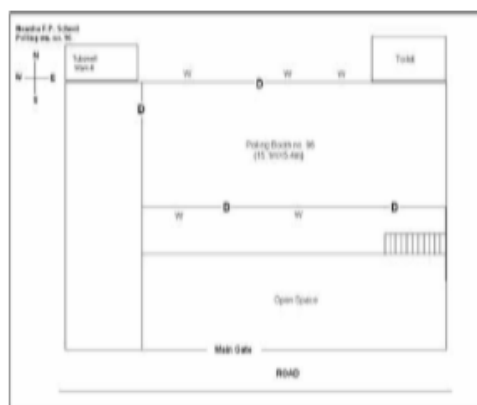

নির্বাচক নিবন্ধন আধিকারিকের স্বাক্ষর

Nazri Naksha

Google Map View

Polling Station Building Front View

Polling Station Front View

Cad View

Key MAP View

1	FLL3421930	নাম : সুজয় জমাদার পিতার নাম: জগদীশ জমাদার বাড়ির নং : n0185 বয়স : 38 লিঙ্গ : পুরুষ	ফটো উপলব্ধ	2	NSE0350660	নাম : স্বপ্না পুরকাইত স্বামীর নাম: তুলসী পুরকাইত বাড়ির নং : n0007 বয়স : 44 লিঙ্গ : মহিলা	ফটো উপলব্ধ	3	NSE2291557	নাম : শানু পুরকাইত পিতার নাম: স্বপন পুরকাইত বাড়ির নং : এন0006 বয়স : 23 লিঙ্গ : পুরুষ	ফটো উপলব্ধ
4	NSE2291649	নাম : তনয়ী পুরকাইত দাস চৌধুরী স্বামীর নাম: প্রান্তিক পুরকাইত বাড়ির নং : এন0014 বয়স : 35 লিঙ্গ : মহিলা	ফটো উপলব্ধ	5	NSE1515808	নাম : দিপানিতা ভাণ্ডারী পুরকাইত স্বামীর নাম: রাতুল পুরকাইত বাড়ির নং : 45 বয়স : 30 লিঙ্গ : মহিলা	ফটো উপলব্ধ	6	WB/17/119/321068	নাম : কমল কুমার পুরকাইত পিতার নাম: মনোমোহন পুরকাইত বাড়ির নং : n0007 বয়স : 66 লিঙ্গ : পুরুষ	ফটো উপলব্ধ
7	NSE2388692	নাম : দিপানিতা খাঁন পুরকাইত স্বামীর নাম: অর্নব পুরকাইত বাড়ির নং : এন0006 বয়স : 22 লিঙ্গ : মহিলা	ফটো উপলব্ধ	8	NSE2388726	নাম : সুমন মন্ডল পিতার নাম: রঞ্জন মন্ডল বাড়ির নং : এন001 বয়স : 21 লিঙ্গ : পুরুষ	ফটো উপলব্ধ	9	FLL2618874	নাম : বিনয় মন্ডল পিতার নাম: কমল মন্ডল বাড়ির নং : n0014 বয়স : 43 লিঙ্গ : পুরুষ	ফটো উপলব্ধ
10	NSE1026897	নাম : প্রান্তিক পুরকাইত পিতার নাম: পরিমল পুরকাইত বাড়ির নং : n0014 বয়স : 36 লিঙ্গ : পুরুষ	ফটো উপলব্ধ	11	WB/17/119/321124	নাম : পরিমল পুরকাইত পিতার নাম: পঞ্চানন পুরকাইত বাড়ির নং : n0014 বয়স : 71 লিঙ্গ : পুরুষ	ফটো উপলব্ধ	12	FLL2619005	নাম : প্রতীক পুরকাইত পিতার নাম: প্রমথেশ পুরকাইত বাড়ির নং : n0014 বয়স : 43 লিঙ্গ : পুরুষ	ফটো উপলব্ধ
13	WB/17/119/321636	নাম : ছায়া পুরকাইত স্বামীর নাম: প্রমথেশ পুরকাইত বাড়ির নং : n0014 বয়স : 64 লিঙ্গ : মহিলা	ফটো উপলব্ধ	14	WB/17/119/321094	নাম : প্রমথেশ পুরকাইত পিতার নাম: পঞ্চানন পুরকাইত বাড়ির নং : n0014 বয়স : 79 লিঙ্গ : পুরুষ	ফটো উপলব্ধ	15	WB/17/119/321340	নাম : সুশান্ত পুরকাইত পিতার নাম: রবীন্দ্রনাথ পুরকাইত বাড়ির নং : n0013 বয়স : 63 লিঙ্গ : পুরুষ	ফটো উপলব্ধ
16	FLL3330347	নাম : সুবীর পুরকাইত পিতার নাম: সুনীল পুরকাইত বাড়ির নং : n0012 বয়স : 38 লিঙ্গ : পুরুষ	ফটো উপলব্ধ	17	FLL3422110	নাম : সুনিতা পুরকাইত স্বামীর নাম: সুজিত পুরকাইত বাড়ির নং : n0012 বয়স : 37 লিঙ্গ : মহিলা	ফটো উপলব্ধ	18	FLL1372119	নাম : সুজিত পুরকাইত পিতার নাম: সুনীল পুরকাইত বাড়ির নং : n0012 বয়স : 46 লিঙ্গ : পুরুষ	ফটো উপলব্ধ
19	FLL3330339	নাম : পুলক পুরকাইত পিতার নাম: সুকুমার পুরকাইত বাড়ির নং : n0011 বয়স : 39 লিঙ্গ : পুরুষ	ফটো উপলব্ধ	20	WB/17/119/321315	নাম : সুভদ্রা পুরকাইত স্বামীর নাম: সুকুমার পুরকাইত বাড়ির নং : n0011 বয়স : 58 লিঙ্গ : মহিলা	ফটো উপলব্ধ	21	WB/17/119/321316	নাম : সুকুমার পুরকাইত পিতার নাম: রবীন্দ্রনাথ পুরকাইত বাড়ির নং : n0011 বয়স : 71 লিঙ্গ : পুরুষ	ফটো উপলব্ধ
22	WB/17/119/321346	নাম : তুলসী পুরকাইত পিতার নাম: মনোমোহন পুরকাইত বাড়ির নং : n0007 বয়স : 47 লিঙ্গ : পুরুষ	ফটো উপলব্ধ	23	FLL2409456	নাম : উমা পুরকাইত স্বামীর নাম: গোপাল পুরকাইত বাড়ির নং : n0007 বয়স : 42 লিঙ্গ : মহিলা	ফটো উপলব্ধ	24	WB/17/119/321478	নাম : গোপাল পুরকাইত পিতার নাম: মনোমোহন পুরকাইত বাড়ির নং : n0007 বয়স : 53 লিঙ্গ : পুরুষ	ফটো উপলব্ধ
25	FLL1396258	নাম : অশ্রুলেখা পুরকাইত স্বামীর নাম: বিনোদ বিহারী পুরকাইত বাড়ির নং : n0007 বয়স : 44 লিঙ্গ : মহিলা	ফটো উপলব্ধ	26	NSE2459550	নাম : বিনোদ বিহারী পুরকাইত পিতার নাম: মনোমোহন পুরকাইত বাড়ির নং : n0007 বয়স : 58 লিঙ্গ : পুরুষ	ফটো উপলব্ধ	27	FLL3422094	নাম : তনয় পুরকাইত পিতার নাম: বিমল পুরকাইত বাড়ির নং : n0007 বয়স : 38 লিঙ্গ : পুরুষ	ফটো উপলব্ধ
28	WB/17/119/321625	নাম : সুন্দা পুরকাইত স্বামীর নাম: বিমল পুরকাইত বাড়ির নং : n0007 বয়স : 56 লিঙ্গ : মহিলা	ফটো উপলব্ধ	29	NSE1519966	নাম : রাতুল পুরকাইত পিতার নাম: কমল কুমার পুরকাইত বাড়ির নং : 007 বয়স : 30 লিঙ্গ : পুরুষ	ফটো উপলব্ধ	30	FLL2811172	নাম : বার্না পুরকাইত স্বামীর নাম: কমল কুমার পুরকাইত বাড়ির নং : n0007 বয়স : 58 লিঙ্গ : মহিলা	ফটো উপলব্ধ