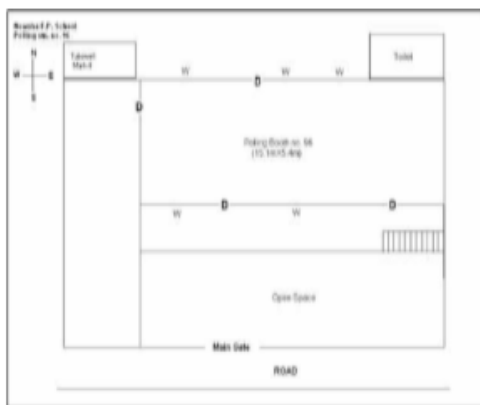

Nazri Naksha