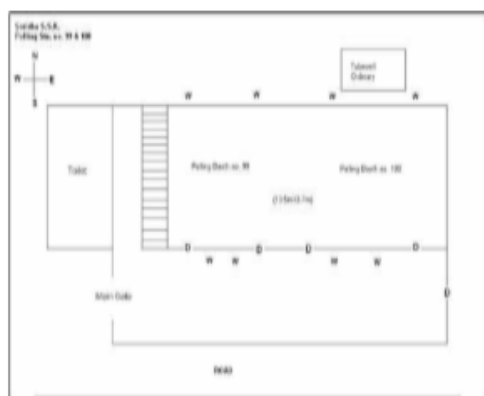

নির্বাচক নিবন্ধন আধিকারিকের স্বাক্ষর

Nazri Naksha

Google Map View

Polling Station Building Front View

Polling Station Front View

Cad View

Key MAP View

বিধানসভা নির্বাচনকেন্দ্রের নং, নাম : 143-ডায়মণ্ডহারবার  
ভাগ নং, নাম : 1-মিত্র,দে,পুরকাইত,হালদার,নস্কর ও ভান্ডারী পাড়া