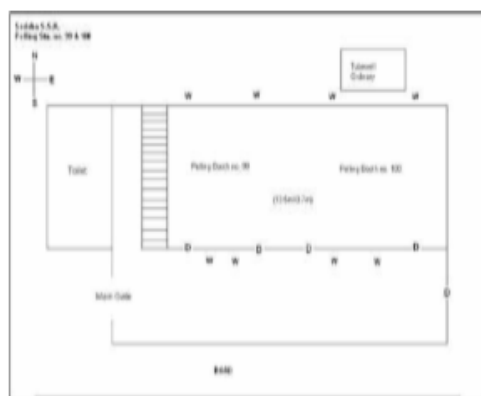

নির্বাচক নিবন্ধন আধিকারিকের স্বাক্ষর

Nazri Naksha

Google Map View

Polling Station Building Front View

Polling Station Front View

Cad View

Key MAP View

বিধানসভা নির্বাচনকেন্দ্রের নং, নাম : 143-ডায়মণ্ডহারবার  
ভাগ নং, নাম : 1-মিত্র,দে,পুরকাইত,হালদার,নস্কর ও ভান্ডারী পাড়া