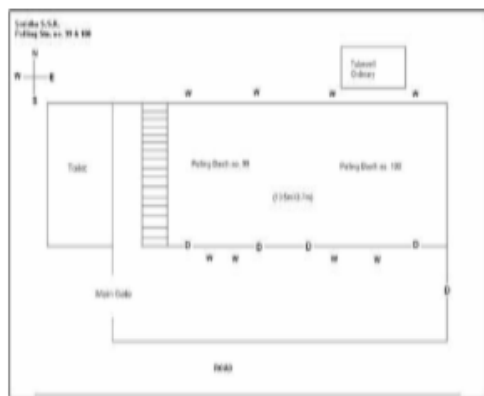

Nazri Naksha