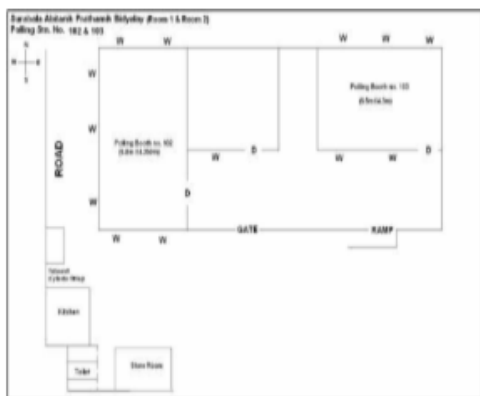

Cad View

Key MAP View