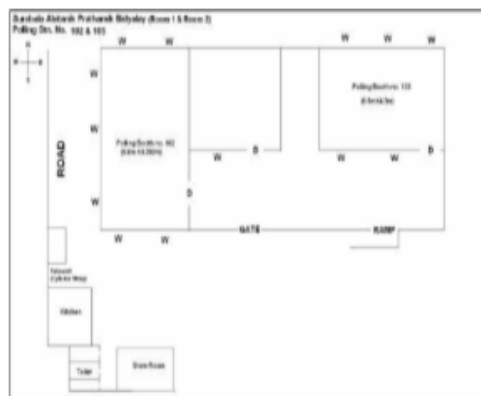

Cad View

Key MAP View