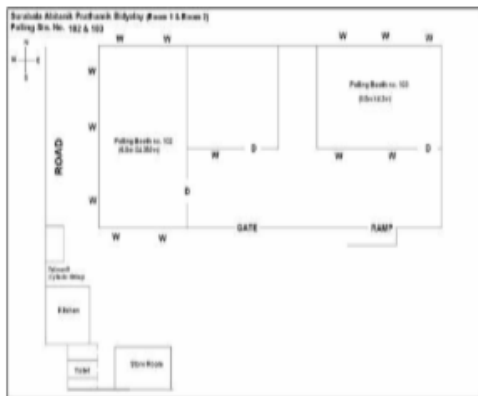

Nazri Naksha