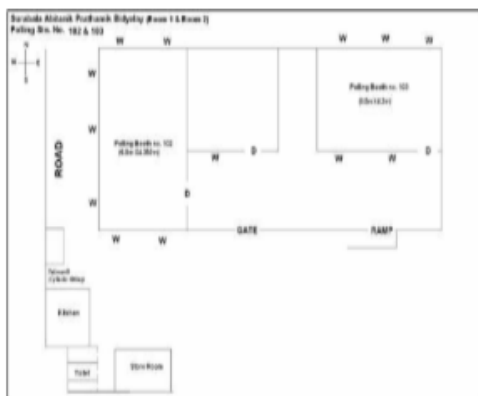

নির্বাচক নিবন্ধন আধিকারিকের স্বাক্ষর

Nazri Naksha

Google Map View

Polling Station Building Front View

Polling Station Front View

Cad View

Key MAP View

1	WB/17/119/315262	নাম : পঞ্চানন বায়েন পিতার নাম: সাধন বায়েন বাড়ির নং : n0007 বয়স : 62 লিঙ্গ : পুরুষ	ফটো উপলব্ধ	2	WB/17/119/315756	নাম : কল্পনা বায়েন স্বামীর নাম: পঞ্চানন বায়েন বাড়ির নং : n0007 বয়স : 56 লিঙ্গ : মহিলা	ফটো উপলব্ধ	3	WB/17/119/315717	নাম : শ্যামল বায়েন পিতার নাম: সাধন বায়েন বাড়ির নং : n0007 বয়স : 54 লিঙ্গ : পুরুষ	ফটো উপলব্ধ
4	FLL3174208	নাম : মিত্র বায়েন স্বামীর নাম: শ্যামল বায়েন বাড়ির নং : n0007 বয়স : 47 লিঙ্গ : মহিলা	ফটো উপলব্ধ	5	NSE1521863	নাম : শান্তনু বায়েন পিতার নাম: শ্যামল বায়েন বাড়ির নং : 007 বয়স : 30 লিঙ্গ : পুরুষ	ফটো উপলব্ধ	6	WB/17/119/315755	নাম : মঙ্গলা বায়েন স্বামীর নাম: অরুণ বায়েন বাড়ির নং : n0007 বয়স : 69 লিঙ্গ : মহিলা	ফটো উপলব্ধ
7	WB/17/119/315078	নাম : অনুপ বায়েন পিতার নাম: অরুণ বায়েন বাড়ির নং : n0007 বয়স : 49 লিঙ্গ : পুরুষ	ফটো উপলব্ধ	8	FLL3328564	নাম : বর্নালী বায়েন (হালদার) পিতার নাম: অনুপ বায়েন বাড়ির নং : n0007 বয়স : 38 লিঙ্গ : মহিলা	ফটো উপলব্ধ	9	FLL2405264	নাম : অরুণ বায়েন পিতার নাম: অরুণ কুমার বায়েন বাড়ির নং : n0007 বয়স : 47 লিঙ্গ : পুরুষ	ফটো উপলব্ধ
10	WB/17/119/315798	নাম : শঙ্কর হাঁড়া পিতার নাম: সাধন বৈরাগী বাড়ির নং : n0036 বয়স : 59 লিঙ্গ : পুরুষ	ফটো উপলব্ধ	11	WB/17/119/315800	নাম : নুপুর হাঁড়া স্বামীর নাম: শঙ্কর হাঁড়া বাড়ির নং : n0036 বয়স : 51 লিঙ্গ : মহিলা	ফটো উপলব্ধ	12	WB/17/119/315690	নাম : সুদর্শন বৈরাগী পিতার নাম: মনুখ বৈরাগী বাড়ির নং : n0057 বয়স : 66 লিঙ্গ : পুরুষ	ফটো উপলব্ধ
13	FLL3174349	নাম : মিতা বৈরাগী স্বামীর নাম: সুদর্শন বৈরাগী বাড়ির নং : n0057 বয়স : 57 লিঙ্গ : মহিলা	ফটো উপলব্ধ	14	FLL2807113	নাম : দুঃশাসন বৈরাগী পিতার নাম: মনুখ বৈরাগী বাড়ির নং : n0058 বয়স : 70 লিঙ্গ : পুরুষ	ফটো উপলব্ধ	15	FLL3328523	নাম : অজয় বৈরাগী পিতার নাম: দুঃশাসন বৈরাগী বাড়ির নং : n0058 বয়স : 41 লিঙ্গ : পুরুষ	ফটো উপলব্ধ
16	NSE1406255	নাম : সুপ্রিয়া বৈরাগী স্বামীর নাম: অজয় বৈরাগী বাড়ির নং : n0058 বয়স : 38 লিঙ্গ : মহিলা	ফটো উপলব্ধ	17	FLL3329752	নাম : বিজয় বৈরাগী পিতার নাম: দুঃশাসন বৈরাগী বাড়ির নং : n0058 বয়স : 39 লিঙ্গ : পুরুষ	ফটো উপলব্ধ	18	FLL3286689	নাম : উৎপলা হালদার স্বামীর নাম: শ্যামল হালদার বাড়ির নং : n0059 বয়স : 55 লিঙ্গ : মহিলা	ফটো উপলব্ধ
19	WB/17/119/315365	নাম : সুমিত্রা বৈরাগী স্বামীর নাম: গোপাল বৈরাগী বাড়ির নং : n0077 বয়স : 69 লিঙ্গ : মহিলা	ফটো উপলব্ধ	20	WB/17/119/315341	নাম : দীপক বৈরাগী পিতার নাম: গোপাল বৈরাগী বাড়ির নং : n0077 বয়স : 48 লিঙ্গ : পুরুষ	ফটো উপলব্ধ	21	FLL2807212	নাম : বর্নালী বৈরাগী স্বামীর নাম: দীপক বৈরাগী বাড়ির নং : n0077 বয়স : 45 লিঙ্গ : মহিলা	ফটো উপলব্ধ
22	FLL2618643	নাম : স্বপন বৈরাগী পিতার নাম: গোপাল বৈরাগী বাড়ির নং : n0077 বয়স : 45 লিঙ্গ : পুরুষ	ফটো উপলব্ধ	23	FLL1282722	নাম : দিলীপ বৈরাগী পিতার নাম: গোপাল বৈরাগী বাড়ির নং : n0077 বয়স : 45 লিঙ্গ : পুরুষ	ফটো উপলব্ধ	24	FLL2807220	নাম : সুলেখা বৈরাগী স্বামীর নাম: দিলীপ বৈরাগী বাড়ির নং : n0077 বয়স : 43 লিঙ্গ : মহিলা	ফটো উপলব্ধ
25	WB/17/119/315134	নাম : শ্যামাপদ মন্ডল পিতার নাম: বসন্ত মন্ডল বাড়ির নং : n0022 বয়স : 74 লিঙ্গ : পুরুষ	ফটো উপলব্ধ	26	FLL2807048	নাম : সবিত্রী ব্যানার্জী স্বামীর নাম: ননীগোপাল ব্যানার্জী বাড়ির নং : n0022 বয়স : 67 লিঙ্গ : মহিলা	ফটো উপলব্ধ	27	FLL1373133	নাম : সবিতা মন্ডল স্বামীর নাম: শ্যামাপদ মন্ডল বাড়ির নং : n0022 বয়স : 63 লিঙ্গ : মহিলা	ফটো উপলব্ধ
28	NSE1281559	নাম : সুমিত্রা সর্দার (হালদার) স্বামীর নাম: অসিত সর্দার বাড়ির নং : n0038 বয়স : 34 লিঙ্গ : মহিলা	ফটো উপলব্ধ	29	FLL2618726	নাম : বিপনী সর্দার স্বামীর নাম: অলক সর্দার বাড়ির নং : n0038 বয়স : 41 লিঙ্গ : মহিলা	ফটো উপলব্ধ	30	FLL2618585	নাম : অমিত সর্দার পিতার নাম: অধীর সরদার বাড়ির নং : n0038 বয়স : 41 লিঙ্গ : পুরুষ	ফটো উপলব্ধ