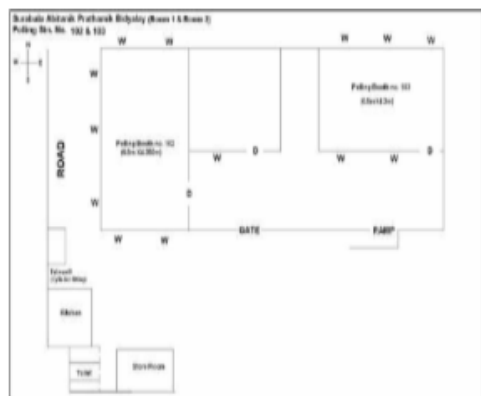

নির্বাচক নিবন্ধন আধিকারিকের স্বাক্ষর

Nazri Naksha

Google Map View

Polling Station Building Front View

Polling Station Front View

Cad View

Key MAP View

1	WB/17/119/315262	নাম : পঞ্চানন বায়েন পিতার নাম: সাধন বায়েন বাড়ির নং : n0007 বয়স : 62 লিঙ্গ : পুরুষ	ফটো উপলব্ধ	2	WB/17/119/315756	নাম : কল্পনা বায়েন স্বামীর নাম: পঞ্চানন বায়েন বাড়ির নং : n0007 বয়স : 56 লিঙ্গ : মহিলা	ফটো উপলব্ধ	3	WB/17/119/315717	নাম : শ্যামল বায়েন পিতার নাম: সাধন বায়েন বাড়ির নং : n0007 বয়স : 54 লিঙ্গ : পুরুষ	ফটো উপলব্ধ
4	FLL3174208	নাম : মিত্র বায়েন স্বামীর নাম: শ্যামল বায়েন বাড়ির নং : n0007 বয়স : 47 লিঙ্গ : মহিলা	ফটো উপলব্ধ	5	NSE1521863	নাম : শান্তনু বায়েন পিতার নাম: শ্যামল বায়েন বাড়ির নং : 007 বয়স : 30 লিঙ্গ : পুরুষ	ফটো উপলব্ধ	6	WB/17/119/315755	নাম : মঙ্গলা বায়েন স্বামীর নাম: অরুণ বায়েন বাড়ির নং : n0007 বয়স : 69 লিঙ্গ : মহিলা	ফটো উপলব্ধ
7	WB/17/119/315078	নাম : অনুপ বায়েন পিতার নাম: অরুণ বায়েন বাড়ির নং : n0007 বয়স : 49 লিঙ্গ : পুরুষ	ফটো উপলব্ধ	8	FLL3328564	নাম : বর্নালী বায়েন (হালদার) পিতার নাম: অনুপ বায়েন বাড়ির নং : n0007 বয়স : 38 লিঙ্গ : মহিলা	ফটো উপলব্ধ	9	FLL2405264	নাম : অরুণ বায়েন পিতার নাম: অরুণ কুমার বায়েন বাড়ির নং : n0007 বয়স : 47 লিঙ্গ : পুরুষ	ফটো উপলব্ধ
10	WB/17/119/315798	নাম : শঙ্কর হাঁড়া পিতার নাম: সাধন বৈরাগী বাড়ির নং : n0036 বয়স : 59 লিঙ্গ : পুরুষ	ফটো উপলব্ধ	11	WB/17/119/315800	নাম : নুপুর হাঁড়া স্বামীর নাম: শঙ্কর হাঁড়া বাড়ির নং : n0036 বয়স : 51 লিঙ্গ : মহিলা	ফটো উপলব্ধ	12	WB/17/119/315690	নাম : সুদর্শন বৈরাগী পিতার নাম: মনুখ বৈরাগী বাড়ির নং : n0057 বয়স : 66 লিঙ্গ : পুরুষ	ফটো উপলব্ধ
13	FLL3174349	নাম : মিতা বৈরাগী স্বামীর নাম: সুদর্শন বৈরাগী বাড়ির নং : n0057 বয়স : 57 লিঙ্গ : মহিলা	ফটো উপলব্ধ	14	FLL2807113	নাম : দুঃশাসন বৈরাগী পিতার নাম: মনুখ বৈরাগী বাড়ির নং : n0058 বয়স : 70 লিঙ্গ : পুরুষ	ফটো উপলব্ধ	15	FLL3328523	নাম : অজয় বৈরাগী পিতার নাম: দুঃশাসন বৈরাগী বাড়ির নং : n0058 বয়স : 41 লিঙ্গ : পুরুষ	ফটো উপলব্ধ
16	NSE1406255	নাম : সুপ্রিয়া বৈরাগী স্বামীর নাম: অজয় বৈরাগী বাড়ির নং : n0058 বয়স : 38 লিঙ্গ : মহিলা	ফটো উপলব্ধ	17	FLL3329752	নাম : বিজয় বৈরাগী পিতার নাম: দুঃশাসন বৈরাগী বাড়ির নং : n0058 বয়স : 39 লিঙ্গ : পুরুষ	ফটো উপলব্ধ	18	FLL3286689	নাম : উৎপলা হালদার স্বামীর নাম: শ্যামল হালদার বাড়ির নং : n0059 বয়স : 55 লিঙ্গ : মহিলা	ফটো উপলব্ধ
19	WB/17/119/315365	নাম : সুমিত্রা বৈরাগী স্বামীর নাম: গোপাল বৈরাগী বাড়ির নং : n0077 বয়স : 69 লিঙ্গ : মহিলা	ফটো উপলব্ধ	20	WB/17/119/315341	নাম : দীপক বৈরাগী পিতার নাম: গোপাল বৈরাগী বাড়ির নং : n0077 বয়স : 48 লিঙ্গ : পুরুষ	ফটো উপলব্ধ	21	FLL2807212	নাম : বর্নালী বৈরাগী স্বামীর নাম: দীপক বৈরাগী বাড়ির নং : n0077 বয়স : 45 লিঙ্গ : মহিলা	ফটো উপলব্ধ
22	FLL2618643	নাম : স্বপন বৈরাগী পিতার নাম: গোপাল বৈরাগী বাড়ির নং : n0077 বয়স : 45 লিঙ্গ : পুরুষ	ফটো উপলব্ধ	23	FLL1282722	নাম : দিলীপ বৈরাগী পিতার নাম: গোপাল বৈরাগী বাড়ির নং : n0077 বয়স : 45 লিঙ্গ : পুরুষ	ফটো উপলব্ধ	24	FLL2807220	নাম : সুলেখা বৈরাগী স্বামীর নাম: দিলীপ বৈরাগী বাড়ির নং : n0077 বয়স : 43 লিঙ্গ : মহিলা	ফটো উপলব্ধ
25	WB/17/119/315134	নাম : শ্যামাপদ মন্ডল পিতার নাম: বসন্ত মন্ডল বাড়ির নং : n0022 বয়স : 74 লিঙ্গ : পুরুষ	ফটো উপলব্ধ	26	FLL2807048	নাম : সবিত্রী ব্যানার্জী স্বামীর নাম: ননীগোপাল ব্যানার্জী বাড়ির নং : n0022 বয়স : 67 লিঙ্গ : মহিলা	ফটো উপলব্ধ	27	FLL1373133	নাম : সবিতা মন্ডল স্বামীর নাম: শ্যামাপদ মন্ডল বাড়ির নং : n0022 বয়স : 63 লিঙ্গ : মহিলা	ফটো উপলব্ধ
28	NSE1281559	নাম : সুমিত্রা সর্দার (হালদার) স্বামীর নাম: অসিত সর্দার বাড়ির নং : n0038 বয়স : 34 লিঙ্গ : মহিলা	ফটো উপলব্ধ	29	FLL2618726	নাম : বিপনী সর্দার স্বামীর নাম: অলক সর্দার বাড়ির নং : n0038 বয়স : 41 লিঙ্গ : মহিলা	ফটো উপলব্ধ	30	FLL2618585	নাম : অমিত সর্দার পিতার নাম: অধীর সরদার বাড়ির নং : n0038 বয়স : 41 লিঙ্গ : পুরুষ	ফটো উপলব্ধ