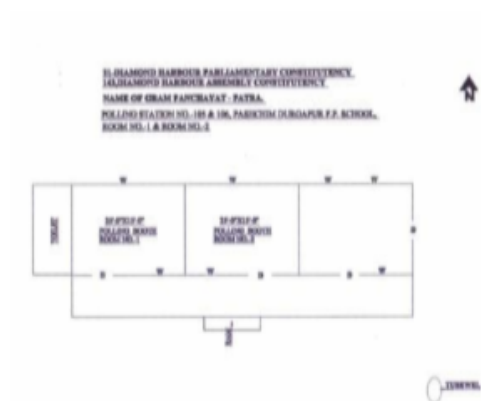

নির্বাচক নিবন্ধন আধিকারিকের স্বাক্ষর

Nazri Naksha

Google Map View

Polling Station Building Front View

Polling Station Front View

Cad View

Key MAP View

1 নাম : তাপস খাঁ পিতার নাম: গোবুল খাঁ বাড়ির নং : n0001 বয়স : 54 লিঙ্গ : পুরুষ	WB/17/119/366328	ফটো উপলব্ধ	2 নাম : অরুণ খাঁ পিতার নাম: গোবুল খাঁ বাড়ির নং : n0001 বয়স : 43 লিঙ্গ : পুরুষ	FLL3077773	ফটো উপলব্ধ	3 নাম : গায়ত্রী মালিক স্বামীর নাম: উত্তম মালিক বাড়ির নং : n0011 বয়স : 49 লিঙ্গ : মহিলা	FLL1354679	ফটো উপলব্ধ
4 নাম : উত্তম মালিক পিতার নাম: লক্ষ্মণ মালিক বাড়ির নং : n0011 বয়স : 56 লিঙ্গ : পুরুষ	NSE2037224	ফটো উপলব্ধ	5 নাম : পৌত্তম মালিক পিতার নাম: লক্ষ্মণ মালিক বাড়ির নং : n0011 বয়স : 44 লিঙ্গ : পুরুষ	NSE2037216	ফটো উপলব্ধ	6 নাম : তাপসী মন্ডল স্বামীর নাম: পরিতোষ মন্ডল বাড়ির নং : n0093 বয়স : 49 লিঙ্গ : মহিলা	WB/17/119/366324	ফটো উপলব্ধ
7 নাম : পরিতোষ মন্ডল পিতার নাম: কালিপদ মন্ডল বাড়ির নং : n0093 বয়স : 53 লিঙ্গ : পুরুষ	WB/17/119/366169	ফটো উপলব্ধ	8 নাম : পিন্টু মণ্ডল পিতার নাম: নরেন মণ্ডল বাড়ির নং : n0092 বয়স : 37 লিঙ্গ : পুরুষ	FLL3428802	ফটো উপলব্ধ	9 নাম : নমিতা মন্ডল স্বামীর নাম: পূর্ণ দাস মন্ডল বাড়ির নং : n0048 বয়স : 39 লিঙ্গ : মহিলা	FLL3336377	ফটো উপলব্ধ
10 নাম : অল্প দাস মন্ডল পিতার নাম: আনন্দ মন্ডল বাড়ির নং : n0048 বয়স : 39 লিঙ্গ : মহিলা	FLL3336385	ফটো উপলব্ধ	11 নাম : পূর্ণদাস মন্ডল পিতার নাম: আনন্দ মন্ডল বাড়ির নং : n0048 বয়স : 42 লিঙ্গ : পুরুষ	FLL2844652	ফটো উপলব্ধ	12 নাম : আনন্দ মন্ডল পিতার নাম: পালান মন্ডল বাড়ির নং : n0048 বয়স : 61 লিঙ্গ : পুরুষ	WB/17/119/366359	ফটো উপলব্ধ
13 নাম : মান্নি মন্ডল পিতার নাম: পূর্ণ দাস বাড়ির নং : এন0000 বয়স : 20 লিঙ্গ : মহিলা	NSE2482735	ফটো উপলব্ধ	14 নাম : সুধন্য মন্ডল পিতার নাম: অক্ষয় মন্ডল বাড়ির নং : n0047 বয়স : 64 লিঙ্গ : পুরুষ	WB/17/119/366348	ফটো উপলব্ধ	15 নাম : নিরুপমা মন্ডল(দাস) স্বামীর নাম: প্রদীপ মন্ডল বাড়ির নং : n0046 বয়স : 38 লিঙ্গ : মহিলা	NSE1407154	ফটো উপলব্ধ
16 নাম : প্রদীপ মন্ডল পিতার নাম: জগদীশ মন্ডল বাড়ির নং : n0046 বয়স : 37 লিঙ্গ : পুরুষ	NSE0384768	ফটো উপলব্ধ	17 নাম : শোভা মন্ডল স্বামীর নাম: জগদীশ মন্ডল বাড়ির নং : n0046 বয়স : 69 লিঙ্গ : মহিলা	WB/17/119/366196	ফটো উপলব্ধ	18 নাম : মেনকা হাজরা স্বামীর নাম: শ্রীহরি হাজরা বাড়ির নং : n0009 বয়স : 64 লিঙ্গ : মহিলা	WB/17/119/366110	ফটো উপলব্ধ
19 নাম : বাপন হাজরা পিতার নাম: সন্ন্যাসী হাজরা বাড়ির নং : n0008 বয়স : 31 লিঙ্গ : পুরুষ	NSE1522655	ফটো উপলব্ধ	20 নাম : বাপ্পা হাজরা পিতার নাম: সন্ন্যাসী হাজরা বাড়ির নং : n0008 বয়স : 37 লিঙ্গ : পুরুষ	NSE1028174	ফটো উপলব্ধ	21 নাম : বাপী হাজরা পিতার নাম: সন্ন্যাসী হাজরা বাড়ির নং : n0008 বয়স : 40 লিঙ্গ : পুরুষ	NSE1028190	ফটো উপলব্ধ
22 নাম : মায়ী হাজরা স্বামীর নাম: সন্ন্যাসী হাজরা বাড়ির নং : n0008 বয়স : 49 লিঙ্গ : মহিলা	WB/17/119/366238	ফটো উপলব্ধ	23 নাম : স্বপন হাজরা পিতার নাম: কিশোরী হাজরা বাড়ির নং : n0007 বয়স : 36 লিঙ্গ : পুরুষ	NSE1028216	ফটো উপলব্ধ	24 নাম : মহাদেব হাজরা পিতার নাম: কিশোরী হাজরা বাড়ির নং : n0007 বয়স : 45 লিঙ্গ : পুরুষ	FLL1389758	ফটো উপলব্ধ
25 নাম : অঞ্জলী হাজরা স্বামীর নাম: কিশোরী হাজরা বাড়ির নং : n0007 বয়স : 74 লিঙ্গ : মহিলা	WB/17/119/366271	ফটো উপলব্ধ	26 নাম : ধনঞ্জয় মন্ডল পিতার নাম: বীরেন মন্ডল বাড়ির নং : n0037 বয়স : 51 লিঙ্গ : পুরুষ	WB/17/119/366401	ফটো উপলব্ধ	27 নাম : দীপক মন্ডল পিতার নাম: বীরেন মন্ডল বাড়ির নং : n0037 বয়স : 41 লিঙ্গ : পুরুষ	FLL3189537	ফটো উপলব্ধ
28 নাম : নিয়তি মন্ডল স্বামীর নাম: দিলীপ মন্ডল বাড়ির নং : n0037 বয়স : 48 লিঙ্গ : মহিলা	FLL1354174	ফটো উপলব্ধ	29 নাম : দিলীপ মন্ডল পিতার নাম: বীরেন মন্ডল বাড়ির নং : n0037 বয়স : 54 লিঙ্গ : পুরুষ	WB/17/119/366148	ফটো উপলব্ধ	30 নাম : অহল্যা মন্ডল স্বামীর নাম: বীরেন মন্ডল বাড়ির নং : n0037 বয়স : 83 লিঙ্গ : মহিলা	WB/17/119/366122	ফটো উপলব্ধ