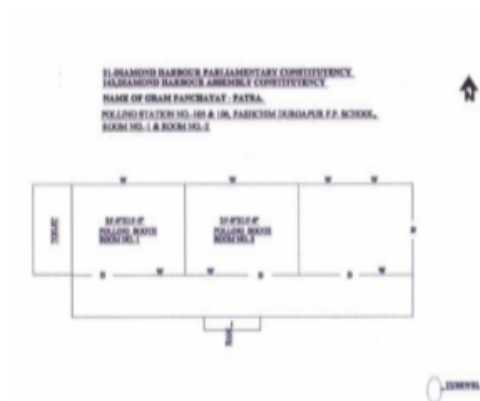

নির্বাচক নিবন্ধন আধিকারিকের স্বাক্ষর

Nazri Naksha

Google Map View

Polling Station Building Front View

Polling Station Front View

Cad View

Key MAP View

1 নাম : তাপস খাঁ পিতার নাম: গোবুল খাঁ বাড়ির নং : n0001 বয়স : 54 লিঙ্গ : পুরুষ	WB/17/119/366328	ফটো উপলব্ধ	2 নাম : অরুণ খাঁ পিতার নাম: গোবুল খাঁ বাড়ির নং : n0001 বয়স : 43 লিঙ্গ : পুরুষ	FLL3077773	ফটো উপলব্ধ	3 নাম : গায়ত্রী মালিক স্বামীর নাম: উত্তম মালিক বাড়ির নং : n0011 বয়স : 49 লিঙ্গ : মহিলা	FLL1354679	ফটো উপলব্ধ
4 নাম : উত্তম মালিক পিতার নাম: লক্ষ্মণ মালিক বাড়ির নং : n0011 বয়স : 56 লিঙ্গ : পুরুষ	NSE2037224	ফটো উপলব্ধ	5 নাম : পৌত্তম মালিক পিতার নাম: লক্ষ্মণ মালিক বাড়ির নং : n0011 বয়স : 44 লিঙ্গ : পুরুষ	NSE2037216	ফটো উপলব্ধ	6 নাম : তাপসী মন্ডল স্বামীর নাম: পরিতোষ মন্ডল বাড়ির নং : n0093 বয়স : 49 লিঙ্গ : মহিলা	WB/17/119/366324	ফটো উপলব্ধ
7 নাম : পরিতোষ মন্ডল পিতার নাম: কালিপদ মন্ডল বাড়ির নং : n0093 বয়স : 53 লিঙ্গ : পুরুষ	WB/17/119/366169	ফটো উপলব্ধ	8 নাম : পিন্টু মণ্ডল পিতার নাম: নরেন মণ্ডল বাড়ির নং : n0092 বয়স : 37 লিঙ্গ : পুরুষ	FLL3428802	ফটো উপলব্ধ	9 নাম : নমিতা মন্ডল স্বামীর নাম: পূর্ণ দাস মন্ডল বাড়ির নং : n0048 বয়স : 39 লিঙ্গ : মহিলা	FLL3336377	ফটো উপলব্ধ
10 নাম : অল্প দাস মন্ডল পিতার নাম: আনন্দ মন্ডল বাড়ির নং : n0048 বয়স : 39 লিঙ্গ : মহিলা	FLL3336385	ফটো উপলব্ধ	11 নাম : পূর্ণদাস মন্ডল পিতার নাম: আনন্দ মন্ডল বাড়ির নং : n0048 বয়স : 42 লিঙ্গ : পুরুষ	FLL2844652	ফটো উপলব্ধ	12 নাম : আনন্দ মন্ডল পিতার নাম: পালান মন্ডল বাড়ির নং : n0048 বয়স : 61 লিঙ্গ : পুরুষ	WB/17/119/366359	ফটো উপলব্ধ
13 নাম : মান্নি মন্ডল পিতার নাম: পূর্ণ দাস বাড়ির নং : এন0000 বয়স : 20 লিঙ্গ : মহিলা	NSE2482735	ফটো উপলব্ধ	14 নাম : সুধন্য মন্ডল পিতার নাম: অক্ষয় মন্ডল বাড়ির নং : n0047 বয়স : 64 লিঙ্গ : পুরুষ	WB/17/119/366348	ফটো উপলব্ধ	15 নাম : নিরুপমা মন্ডল(দাস) স্বামীর নাম: প্রদীপ মন্ডল বাড়ির নং : n0046 বয়স : 38 লিঙ্গ : মহিলা	NSE1407154	ফটো উপলব্ধ
16 নাম : প্রদীপ মন্ডল পিতার নাম: জগদীশ মন্ডল বাড়ির নং : n0046 বয়স : 37 লিঙ্গ : পুরুষ	NSE0384768	ফটো উপলব্ধ	17 নাম : শোভা মন্ডল স্বামীর নাম: জগদীশ মন্ডল বাড়ির নং : n0046 বয়স : 69 লিঙ্গ : মহিলা	WB/17/119/366196	ফটো উপলব্ধ	18 নাম : মেনকা হাজরা স্বামীর নাম: শ্রীহরি হাজরা বাড়ির নং : n0009 বয়স : 64 লিঙ্গ : মহিলা	WB/17/119/366110	ফটো উপলব্ধ
19 নাম : বাপন হাজরা পিতার নাম: সন্ন্যাসী হাজরা বাড়ির নং : n0008 বয়স : 31 লিঙ্গ : পুরুষ	NSE1522655	ফটো উপলব্ধ	20 নাম : বাপ্পা হাজরা পিতার নাম: সন্ন্যাসী হাজরা বাড়ির নং : n0008 বয়স : 37 লিঙ্গ : পুরুষ	NSE1028174	ফটো উপলব্ধ	21 নাম : বাপী হাজরা পিতার নাম: সন্ন্যাসী হাজরা বাড়ির নং : n0008 বয়স : 40 লিঙ্গ : পুরুষ	NSE1028190	ফটো উপলব্ধ
22 নাম : মায়ী হাজরা স্বামীর নাম: সন্ন্যাসী হাজরা বাড়ির নং : n0008 বয়স : 49 লিঙ্গ : মহিলা	WB/17/119/366238	ফটো উপলব্ধ	23 নাম : স্বপন হাজরা পিতার নাম: কিশোরী হাজরা বাড়ির নং : n0007 বয়স : 36 লিঙ্গ : পুরুষ	NSE1028216	ফটো উপলব্ধ	24 নাম : মহাদেব হাজরা পিতার নাম: কিশোরী হাজরা বাড়ির নং : n0007 বয়স : 45 লিঙ্গ : পুরুষ	FLL1389758	ফটো উপলব্ধ
25 নাম : অঞ্জলী হাজরা স্বামীর নাম: কিশোরী হাজরা বাড়ির নং : n0007 বয়স : 74 লিঙ্গ : মহিলা	WB/17/119/366271	ফটো উপলব্ধ	26 নাম : ধনঞ্জয় মন্ডল পিতার নাম: বীরেন মন্ডল বাড়ির নং : n0037 বয়স : 51 লিঙ্গ : পুরুষ	WB/17/119/366401	ফটো উপলব্ধ	27 নাম : দীপক মন্ডল পিতার নাম: বীরেন মন্ডল বাড়ির নং : n0037 বয়স : 41 লিঙ্গ : পুরুষ	FLL3189537	ফটো উপলব্ধ
28 নাম : নিয়তি মন্ডল স্বামীর নাম: দিলীপ মন্ডল বাড়ির নং : n0037 বয়স : 48 লিঙ্গ : মহিলা	FLL1354174	ফটো উপলব্ধ	29 নাম : দিলীপ মন্ডল পিতার নাম: বীরেন মন্ডল বাড়ির নং : n0037 বয়স : 54 লিঙ্গ : পুরুষ	WB/17/119/366148	ফটো উপলব্ধ	30 নাম : অহল্যা মন্ডল স্বামীর নাম: বীরেন মন্ডল বাড়ির নং : n0037 বয়স : 83 লিঙ্গ : মহিলা	WB/17/119/366122	ফটো উপলব্ধ