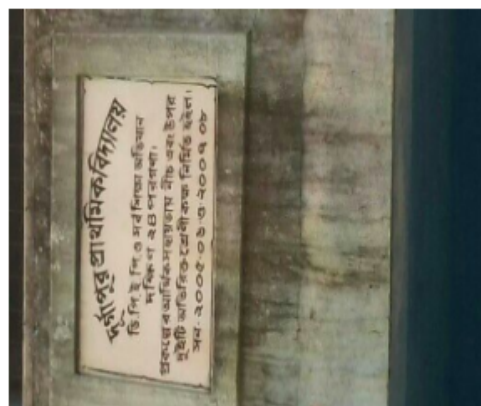

নির্বাচক নিবন্ধন আধিকারিকের স্বাক্ষর

Nazri Naksha

Google Map View

Polling Station Building Front View

Polling Station Front View

Cad View

Key MAP View

1 নাম : মুর্শিদা খাতুন পিতার নাম: রসন কাজী বাড়ির নং : এন001 বয়স : 31 লিঙ্গ : মহিলা	NSE1824705 ফটো উপলব্ধ	2 নাম : ওহিদা বিবি স্বামীর নাম: আনোয়ার হোসেন বাড়ির নং : n0095 বয়স : 43 লিঙ্গ : মহিলা	FLL3336906 ফটো উপলব্ধ	3 নাম : আফরুজ্জামান স্বামীর নাম: হাসানুর মোল্লা বাড়ির নং : n0029 বয়স : 30 লিঙ্গ : মহিলা	NSE1633718 ফটো উপলব্ধ
4 নাম : হাসানুর মোল্লা পিতার নাম: সামসেল মোল্লা বাড়ির নং : n0029 বয়স : 39 লিঙ্গ : পুরুষ	NSE0389171 ফটো উপলব্ধ	5 নাম : মমতাজ বিবি স্বামীর নাম: হাসেম মোল্লা বাড়ির নং : n0029 বয়স : 36 লিঙ্গ : মহিলা	NSE1407634 ফটো উপলব্ধ	6 নাম : হাসেম মোল্লা পিতার নাম: সামসেল মোল্লা বাড়ির নং : n0029 বয়স : 46 লিঙ্গ : পুরুষ	FLL1424175 ফটো উপলব্ধ
7 নাম : জাসমিন বিবি স্বামীর নাম: কাদাম মোল্লা বাড়ির নং : n0093 বয়স : 33 লিঙ্গ : মহিলা	WB/17/119/369100 ফটো উপলব্ধ	8 নাম : আজিজুল সর্দার পিতার নাম: জুব্বার সর্দার বাড়ির নং : n0164 বয়স : 59 লিঙ্গ : পুরুষ	WB/17/119/369068 ফটো উপলব্ধ	9 নাম : বদিউর জামান সর্দার পিতার নাম: আজিজুল সর্দার বাড়ির নং : n0164 বয়স : 37 লিঙ্গ : পুরুষ	NSE1028679 ফটো উপলব্ধ
10 নাম : মুসলিমা বিবি স্বামীর নাম: বদিউর জামান সর্দার বাড়ির নং : n0164 বয়স : 33 লিঙ্গ : মহিলা	NSE1407865 ফটো উপলব্ধ	11 নাম : মনিরুদ্দিন লস্কর পিতার নাম: ইরান লস্কর বাড়ির নং : n0003 বয়স : 73 লিঙ্গ : পুরুষ	FLL1390095 ফটো উপলব্ধ	12 নাম : হাসিনা বিবি স্বামীর নাম: মনিরুদ্দিন লস্কর বাড়ির নং : n0003 বয়স : 62 লিঙ্গ : মহিলা	FLL1424902 ফটো উপলব্ধ
13 নাম : হোসেন লস্কর পিতার নাম: মনিরুদ্দিন লস্কর বাড়ির নং : n0003 বয়স : 40 লিঙ্গ : পুরুষ	FLL1390327 ফটো উপলব্ধ	14 নাম : মহ.আলমগীর হাসান লস্কর পিতার নাম: মনিরুদ্দিন লস্কর বাড়ির নং : n0003 বয়স : 34 লিঙ্গ : পুরুষ	NSE1523422 ফটো উপলব্ধ	15 নাম : মহ.রবিউল হোসেন লস্কর পিতার নাম: মনিরুদ্দিন লস্কর বাড়ির নং : n0003 বয়স : 32 লিঙ্গ : পুরুষ	NSE1523570 ফটো উপলব্ধ
16 নাম : সুরাতন বিবি স্বামীর নাম: নাসির উদ্দিন লস্কর বাড়ির নং : n0175 বয়স : 40 লিঙ্গ : মহিলা	FLL3425923 ফটো উপলব্ধ	17 নাম : আবেদুল করিম স্বামীর নাম: মনিরুজ্জামান আলম মোল্লা বাড়ির নং : n0169 বয়স : 30 লিঙ্গ : মহিলা	FLL3319365 ফটো উপলব্ধ	18 নাম : তাহেরা খাতুন স্বামীর নাম: সাইফুল্লা মোল্লা বাড়ির নং : n0171 বয়স : 38 লিঙ্গ : মহিলা	FLL3077344 ফটো উপলব্ধ
19 নাম : আনোয়ারা বিবি স্বামীর নাম: সরিফ উদ্দিন মোল্লা বাড়ির নং : n0103 বয়স : 57 লিঙ্গ : মহিলা	NSE2038404 ফটো উপলব্ধ	20 নাম : সামসুলহুদা মোল্লা পিতার নাম: সফিউর মোল্লা বাড়ির নং : n0103 বয়স : 59 লিঙ্গ : পুরুষ	WB/17/119/369086 ফটো উপলব্ধ	21 নাম : বদরুদ্দোজা মোল্লা পিতার নাম: সফিউর মোল্লা বাড়ির নং : n0103 বয়স : 49 লিঙ্গ : পুরুষ	FLL1374792 ফটো উপলব্ধ
22 নাম : জাহানারা বিবি স্বামীর নাম: মোক্কাসের মোল্লা বাড়ির নং : n0103 বয়স : 59 লিঙ্গ : মহিলা	NSE2038628 ফটো উপলব্ধ	23 নাম : আব্দুস সালাম মোল্লা পিতার নাম: সরিফউদ্দিন মোল্লা বাড়ির নং : n0103 বয়স : 40 লিঙ্গ : পুরুষ	NSE1200807 ফটো উপলব্ধ	24 নাম : আব্দুল ওয়াহিদ মোল্লা পিতার নাম: সরিফউদ্দিন মোল্লা বাড়ির নং : n0103 বয়স : 36 লিঙ্গ : পুরুষ	NSE1112986 ফটো উপলব্ধ
25 নাম : মিজানুর রহমান মোল্লা পিতার নাম: মোক্কাসের মোল্লা বাড়ির নং : এন0103 বয়স : 25 লিঙ্গ : পুরুষ	NSE1992536 ফটো উপলব্ধ	26 নাম : নূরুন্ জামান সর্দার পিতার নাম: আজিজুল সর্দার বাড়ির নং : এন0164 বয়স : 28 লিঙ্গ : পুরুষ	NSE1976422 ফটো উপলব্ধ	27 নাম : জরিলা খাতুন পিতার নাম: আবুল বাসার মোল্লা বাড়ির নং : n0001 বয়স : 31 লিঙ্গ : মহিলা	NSE2082899 ফটো উপলব্ধ
28 নাম : জাসমিন খাতুন পিতার নাম: সাজাহান মোল্লা বাড়ির নং : n0001 বয়স : 25 লিঙ্গ : মহিলা	NSE2082675 ফটো উপলব্ধ	29 নাম : আহমাদুল্লা সেখ পিতার নাম: আব্দুর রহমান সেখ বাড়ির নং : n0001 বয়স : 28 লিঙ্গ : পুরুষ	NSE2082303 ফটো উপলব্ধ	30 নাম : আশরা খাতুন স্বামীর নাম: হেদায়েতুল্লাহ সেখ বাড়ির নং : n0001 বয়স : 30 লিঙ্গ : মহিলা	NSE2082287 ফটো উপলব্ধ