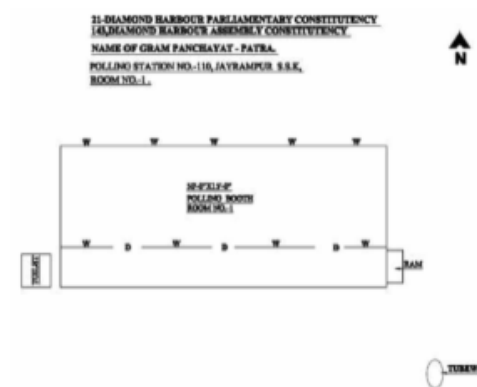

নির্বাচক নিবন্ধন আধিকারিকের স্বাক্ষর

Nazri Naksha

Google Map View

Polling Station Building Front View

Polling Station Front View

Cad View

Key MAP View

1 নাম : মনোয়ারা বিবি গাজী স্বামীর নাম : এসরাফিল গাজী বাড়ির নং : n0072 বয়স : 56 লিঙ্গ : মহিলা ফটো উপলব্ধ	WB/17/119/357761	2 নাম : মোশারফ গাজী পিতার নাম : এসরাফিল গাজী বাড়ির নং : n0072 বয়স : 33 লিঙ্গ : পুরুষ ফটো উপলব্ধ	NSE1410786	3 নাম : লুৎফর গাজী পিতার নাম : জেদ্দে গাজী বাড়ির নং : n0072 বয়স : 52 লিঙ্গ : পুরুষ ফটো উপলব্ধ	WB/17/119/357772
4 নাম : মহল্লুরোল হক গাজী পিতার নাম : জেদ্দে আলী গাজী বাড়ির নং : n0072 বয়স : 48 লিঙ্গ : পুরুষ ফটো উপলব্ধ	FLL2838746	5 নাম : লিলুফা বিবি স্বামীর নাম : সুরোলহক গাজী বাড়ির নং : n0072 বয়স : 45 লিঙ্গ : মহিলা ফটো উপলব্ধ	NSE1115419	6 নাম : জামির আলী গাজী পিতার নাম : জেদ্দে আলী গাজী বাড়ির নং : n0072 বয়স : 44 লিঙ্গ : পুরুষ ফটো উপলব্ধ	FLL3187267
7 নাম : ইসমাইল আনসারী পিতার নাম : রসুল আনসারী বাড়ির নং : n0068 বয়স : 66 লিঙ্গ : পুরুষ ফটো উপলব্ধ	WB/17/119/357160	8 নাম : কামারুল বেদ্য পিতার নাম : সিরাজুল বেদ্য বাড়ির নং : n0012 বয়স : 39 লিঙ্গ : পুরুষ ফটো উপলব্ধ	NSE1284736	9 নাম : আসিয়া বিবি বেদ্য স্বামীর নাম : কামারুল বেদ্য বাড়ির নং : n0012 বয়স : 35 লিঙ্গ : মহিলা ফটো উপলব্ধ	NSE1284728
10 নাম : সাফিরুল বেদ্য পিতার নাম : সিরাজুল বেদ্য বাড়ির নং : n0012 বয়স : 35 লিঙ্গ : পুরুষ ফটো উপলব্ধ	NSE1202530	11 নাম : আবু সান্তার বেদ্য পিতার নাম : এরাড বেদ্য বাড়ির নং : n0012 বয়স : 46 লিঙ্গ : পুরুষ ফটো উপলব্ধ	FLL2838720	12 নাম : সিরাজুল বেদ্য পিতার নাম : এরাড বেদ্য বাড়ির নং : n0012 বয়স : 60 লিঙ্গ : পুরুষ ফটো উপলব্ধ	WB/17/119/357067
13 নাম : আশাদুল্লাহ বেদ্য পিতার নাম : তাহাজুল বেদ্য বাড়ির নং : n0007 বয়স : 32 লিঙ্গ : পুরুষ ফটো উপলব্ধ	NSE1526367	14 নাম : সাহারুল মল্লিক পিতার নাম : আবদুর রাজ্জাক মল্লিক বাড়ির নং : n0007 বয়স : 34 লিঙ্গ : পুরুষ ফটো উপলব্ধ	NSE1410919	15 নাম : রসিনা বিবি স্বামীর নাম : আবুসলাম মল্লিক বাড়ির নং : n0007 বয়স : 35 লিঙ্গ : মহিলা ফটো উপলব্ধ	NSE1115435
16 নাম : আবুসলাম মল্লিক পিতার নাম : গোলাম নবী মল্লিক বাড়ির নং : n0007 বয়স : 39 লিঙ্গ : পুরুষ ফটো উপলব্ধ	FLL3335668	17 নাম : মাজিদা বিবি স্বামীর নাম : আনারুল মল্লিক বাড়ির নং : n0007 বয়স : 37 লিঙ্গ : মহিলা ফটো উপলব্ধ	NSE1284702	18 নাম : আনারুল মল্লিক পিতার নাম : রাজ্জাক মল্লিক বাড়ির নং : n0007 বয়স : 43 লিঙ্গ : পুরুষ ফটো উপলব্ধ	FLL2838852
19 নাম : আলিয়া বিবি মল্লিক স্বামীর নাম : রাজ্জাক মল্লিক বাড়ির নং : n0007 বয়স : 54 লিঙ্গ : মহিলা ফটো উপলব্ধ	WB/17/119/357660	20 নাম : কবিরুল মল্লিক পিতার নাম : আব্দুর রাজ্জাক মল্লিক বাড়ির নং : n0007 বয়স : 29 লিঙ্গ : পুরুষ ফটো উপলব্ধ	NSE1635440	21 নাম : খয়রুল নেছা খাতুন পিতার নাম : আব্দুর রাজ্জাক মল্লিক বাড়ির নং : n0007 বয়স : 36 লিঙ্গ : মহিলা ফটো উপলব্ধ	NSE1410885
22 নাম : আব্দুর রাজ্জাক মল্লিক পিতার নাম : জিয়াদ মল্লিক বাড়ির নং : n0007 বয়স : 59 লিঙ্গ : পুরুষ ফটো উপলব্ধ	WB/17/119/357461	23 নাম : রিজিয়া বিবি মল্লিক পিতার নাম : জিয়াদ মল্লিক বাড়ির নং : n0007 বয়স : 60 লিঙ্গ : মহিলা ফটো উপলব্ধ	WB/17/119/357026	24 নাম : সাহাদাত মন্ডল পিতার নাম : সাজ্জামাল মন্ডল বাড়ির নং : n0086 বয়স : 34 লিঙ্গ : পুরুষ ফটো উপলব্ধ	NSE0406868
25 নাম : সাজ্জামাল মন্ডল পিতার নাম : আকবর মন্ডল বাড়ির নং : n0086 বয়স : 58 লিঙ্গ : পুরুষ ফটো উপলব্ধ	WB/17/119/357754	26 নাম : জাহাঙ্গীর মোল্লা পিতার নাম : জলিল মোল্লা বাড়ির নং : n0017 বয়স : 35 লিঙ্গ : পুরুষ ফটো উপলব্ধ	NSE1115260	27 নাম : সুজাউদ্দিন মোল্লা পিতার নাম : ওহাব মোল্লা বাড়ির নং : n0017 বয়স : 32 লিঙ্গ : পুরুষ ফটো উপলব্ধ	NSE1410851
28 নাম : সাইফুদ্দিন মোল্লা পিতার নাম : ওহাব মোল্লা বাড়ির নং : n0017 বয়স : 33 লিঙ্গ : পুরুষ ফটো উপলব্ধ	NSE1410802	29 নাম : সৈয়দা মুঞ্জুয়ারা বেগম স্বামীর নাম : জাকির মোল্লা বাড়ির নং : n0017 বয়স : 37 লিঙ্গ : মহিলা ফটো উপলব্ধ	NSE1411024	30 নাম : জাকির মোল্লা পিতার নাম : ওহাব মোল্লা বাড়ির নং : n0017 বয়স : 39 লিঙ্গ : পুরুষ ফটো উপলব্ধ	FLL2839884