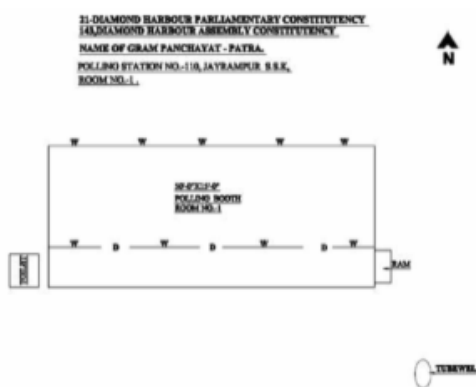

নির্বাচক নিবন্ধন আধিকারিকের স্বাক্ষর

Nazri Naksha

Google Map View

Polling Station Building Front View

Polling Station Front View

Cad View

Key MAP View

1 নাম : মনোয়ারা বিবি গাজী স্বামীর নাম : এসরাফিল গাজী বাড়ির নং : n0072 বয়স : 56 লিঙ্গ : মহিলা ফটো উপলব্ধ	WB/17/119/357761	2 নাম : মোশারফ গাজী পিতার নাম : এসরাফিল গাজী বাড়ির নং : n0072 বয়স : 33 লিঙ্গ : পুরুষ ফটো উপলব্ধ	NSE1410786	3 নাম : লুৎফর গাজী পিতার নাম : জেদ্দে গাজী বাড়ির নং : n0072 বয়স : 52 লিঙ্গ : পুরুষ ফটো উপলব্ধ	WB/17/119/357772
4 নাম : মহল্লুরোল হক গাজী পিতার নাম : জেদ্দে আলী গাজী বাড়ির নং : n0072 বয়স : 48 লিঙ্গ : পুরুষ ফটো উপলব্ধ	FLL2838746	5 নাম : লিলুফা বিবি স্বামীর নাম : সুরোলহক গাজী বাড়ির নং : n0072 বয়স : 45 লিঙ্গ : মহিলা ফটো উপলব্ধ	NSE1115419	6 নাম : জামির আলী গাজী পিতার নাম : জেদ্দে আলী গাজী বাড়ির নং : n0072 বয়স : 44 লিঙ্গ : পুরুষ ফটো উপলব্ধ	FLL3187267
7 নাম : ইসমাইল আনসারী পিতার নাম : রসুল আনসারী বাড়ির নং : n0068 বয়স : 66 লিঙ্গ : পুরুষ ফটো উপলব্ধ	WB/17/119/357160	8 নাম : কামারুল বেদ্য পিতার নাম : সিরাজুল বেদ্য বাড়ির নং : n0012 বয়স : 39 লিঙ্গ : পুরুষ ফটো উপলব্ধ	NSE1284736	9 নাম : আসিয়া বিবি বেদ্য স্বামীর নাম : কামারুল বেদ্য বাড়ির নং : n0012 বয়স : 35 লিঙ্গ : মহিলা ফটো উপলব্ধ	NSE1284728
10 নাম : সাফিরুল বেদ্য পিতার নাম : সিরাজুল বেদ্য বাড়ির নং : n0012 বয়স : 35 লিঙ্গ : পুরুষ ফটো উপলব্ধ	NSE1202530	11 নাম : আবু সান্তার বেদ্য পিতার নাম : এরাড বেদ্য বাড়ির নং : n0012 বয়স : 46 লিঙ্গ : পুরুষ ফটো উপলব্ধ	FLL2838720	12 নাম : সিরাজুল বেদ্য পিতার নাম : এরাড বেদ্য বাড়ির নং : n0012 বয়স : 60 লিঙ্গ : পুরুষ ফটো উপলব্ধ	WB/17/119/357067
13 নাম : আশাদুল্লাহ বেদ্য পিতার নাম : তাহাজুল বেদ্য বাড়ির নং : n0007 বয়স : 32 লিঙ্গ : পুরুষ ফটো উপলব্ধ	NSE1526367	14 নাম : সাহারুল মল্লিক পিতার নাম : আবদুর রাজ্জাক মল্লিক বাড়ির নং : n0007 বয়স : 34 লিঙ্গ : পুরুষ ফটো উপলব্ধ	NSE1410919	15 নাম : রসিনা বিবি স্বামীর নাম : আবুসলাম মল্লিক বাড়ির নং : n0007 বয়স : 35 লিঙ্গ : মহিলা ফটো উপলব্ধ	NSE1115435
16 নাম : আবুসলাম মল্লিক পিতার নাম : গোলাম নবী মল্লিক বাড়ির নং : n0007 বয়স : 39 লিঙ্গ : পুরুষ ফটো উপলব্ধ	FLL3335668	17 নাম : মাজিদা বিবি স্বামীর নাম : আনারুল মল্লিক বাড়ির নং : n0007 বয়স : 37 লিঙ্গ : মহিলা ফটো উপলব্ধ	NSE1284702	18 নাম : আনারুল মল্লিক পিতার নাম : রাজ্জাক মল্লিক বাড়ির নং : n0007 বয়স : 43 লিঙ্গ : পুরুষ ফটো উপলব্ধ	FLL2838852
19 নাম : আলিয়া বিবি মল্লিক স্বামীর নাম : রাজ্জাক মল্লিক বাড়ির নং : n0007 বয়স : 54 লিঙ্গ : মহিলা ফটো উপলব্ধ	WB/17/119/357660	20 নাম : কবিরুল মল্লিক পিতার নাম : আব্দুর রাজ্জাক মল্লিক বাড়ির নং : n0007 বয়স : 29 লিঙ্গ : পুরুষ ফটো উপলব্ধ	NSE1635440	21 নাম : খয়রুল নেছা খাতুন পিতার নাম : আব্দুর রাজ্জাক মল্লিক বাড়ির নং : n0007 বয়স : 36 লিঙ্গ : মহিলা ফটো উপলব্ধ	NSE1410885
22 নাম : আব্দুর রাজ্জাক মল্লিক পিতার নাম : জিয়াদ মল্লিক বাড়ির নং : n0007 বয়স : 59 লিঙ্গ : পুরুষ ফটো উপলব্ধ	WB/17/119/357461	23 নাম : রিজিয়া বিবি মল্লিক পিতার নাম : জিয়াদ মল্লিক বাড়ির নং : n0007 বয়স : 60 লিঙ্গ : মহিলা ফটো উপলব্ধ	WB/17/119/357026	24 নাম : সাহাদাত মন্ডল পিতার নাম : সাজ্জামাল মন্ডল বাড়ির নং : n0086 বয়স : 34 লিঙ্গ : পুরুষ ফটো উপলব্ধ	NSE0406868
25 নাম : সাজ্জামাল মন্ডল পিতার নাম : আকবর মন্ডল বাড়ির নং : n0086 বয়স : 58 লিঙ্গ : পুরুষ ফটো উপলব্ধ	WB/17/119/357754	26 নাম : জাহাঙ্গীর মোল্লা পিতার নাম : জলিল মোল্লা বাড়ির নং : n0017 বয়স : 35 লিঙ্গ : পুরুষ ফটো উপলব্ধ	NSE1115260	27 নাম : সুজাউদ্দিন মোল্লা পিতার নাম : ওহাব মোল্লা বাড়ির নং : n0017 বয়স : 32 লিঙ্গ : পুরুষ ফটো উপলব্ধ	NSE1410851
28 নাম : সাইফুদ্দিন মোল্লা পিতার নাম : ওহাব মোল্লা বাড়ির নং : n0017 বয়স : 33 লিঙ্গ : পুরুষ ফটো উপলব্ধ	NSE1410802	29 নাম : সৈয়দা মুঞ্জুয়ারা বেগম স্বামীর নাম : জাকির মোল্লা বাড়ির নং : n0017 বয়স : 37 লিঙ্গ : মহিলা ফটো উপলব্ধ	NSE1411024	30 নাম : জাকির মোল্লা পিতার নাম : ওহাব মোল্লা বাড়ির নং : n0017 বয়স : 39 লিঙ্গ : পুরুষ ফটো উপলব্ধ	FLL2839884