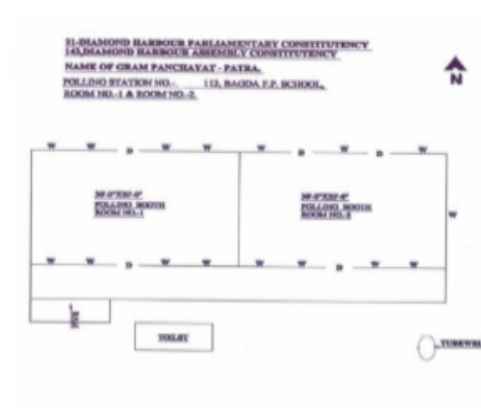

নির্বাচক নিবন্ধন আধিকারিকের স্বাক্ষর

Nazri Naksha

Google Map View

Polling Station Building Front View

Polling Station Front View

Cad View

Key MAP View

1 নাম : রাজু মন্ডল পিতার নাম: আলতাপ মন্ডল বাড়ির নং : n0013 বয়স : 33 লিঙ্গ : পুরুষ	NSE1411982 ফটো উপলব্ধ	2 নাম : ইয়াসমিনা বিবি স্বামীর নাম: আব্দুল দাইয়ান রাজ বাড়ির নং : n0063 বয়স : 40 লিঙ্গ : মহিলা	FLL3073327 ফটো উপলব্ধ	3 নাম : ফতেমা বিবি স্বামীর নাম: সফিয়ান রাজ বাড়ির নং : n0063 বয়স : 35 লিঙ্গ : মহিলা	NSE1116458 ফটো উপলব্ধ
4 নাম : সফিয়ান রাজ পিতার নাম: মোসারফ রাজ বাড়ির নং : n0063 বয়স : 41 লিঙ্গ : পুরুষ	NSE1116466 ফটো উপলব্ধ	5 নাম : সামসুর আলি রাজ পিতার নাম: মামান আলি রাজ বাড়ির নং : n0063 বয়স : 37 লিঙ্গ : পুরুষ	NSE1116417 ফটো উপলব্ধ	6 নাম : কারিবল্লা রাজ পিতার নাম: আব্দুল ওদুদ রাজ বাড়ির নং : no067 বয়স : 32 লিঙ্গ : পুরুষ	NSE1528249 ফটো উপলব্ধ
7 নাম : রাফিকুল্লা রাজ পিতার নাম: আব্দুল ওদুদ রাজ বাড়ির নং : no067 বয়স : 34 লিঙ্গ : পুরুষ	NSE1528256 ফটো উপলব্ধ	8 নাম : রুকাইয়া বিবি স্বামীর নাম: হাবিবুল্লা রাজ বাড়ির নং : n0067 বয়স : 29 লিঙ্গ : মহিলা	NSE1636034 ফটো উপলব্ধ	9 নাম : হাবিবুল্লা রাজ পিতার নাম: আব্দুল ওদুদ রাজ বাড়ির নং : n0067 বয়স : 33 লিঙ্গ : পুরুষ	NSE1116433 ফটো উপলব্ধ
10 নাম : এসমোতারা বিবি স্বামীর নাম: সফিউল্লা রাজ বাড়ির নং : no067 বয়স : 33 লিঙ্গ : মহিলা	NSE1528314 ফটো উপলব্ধ	11 নাম : সফিউল্লা রাজ পিতার নাম: আব্দুল ওদুদ রাজ বাড়ির নং : n0067 বয়স : 41 লিঙ্গ : পুরুষ	NSE1116441 ফটো উপলব্ধ	12 নাম : সাকিনা বিবি রাজ স্বামীর নাম: আবদুল ওদুদ রাজ বাড়ির নং : n0067 বয়স : 55 লিঙ্গ : মহিলা	FLL3178134 ফটো উপলব্ধ
13 নাম : আবদুলওদুদ রাজ পিতার নাম: ছামাদ রাজ বাড়ির নং : n0067 বয়স : 64 লিঙ্গ : পুরুষ	FLL3178126 ফটো উপলব্ধ	14 নাম : তৌফিক আলি রাজ পিতার নাম: তোয়েব আলি রাজ বাড়ির নং : n0066 বয়স : 32 লিঙ্গ : পুরুষ	NSE1285642 ফটো উপলব্ধ	15 নাম : রেহনা বিবি স্বামীর নাম: সাইদুল লুঙ্গুর বাড়ির নং : n0066 বয়স : 40 লিঙ্গ : মহিলা	FLL3073335 ফটো উপলব্ধ
16 নাম : রাহিমা বিবি স্বামীর নাম: তৈয়াব রাজ বাড়ির নং : n0066 বয়স : 61 লিঙ্গ : মহিলা	FLL3179033 ফটো উপলব্ধ	17 নাম : আজহার উদ্দিন সেখ পিতার নাম: মহিউদ্দিন সেখ বাড়ির নং : n0055 বয়স : 32 লিঙ্গ : পুরুষ	NSE1412238 ফটো উপলব্ধ	18 নাম : ইন্দ্রজিৎ কয়াল পিতার নাম: গনেশ কয়াল বাড়ির নং : n0055 বয়স : 37 লিঙ্গ : পুরুষ	NSE0415042 ফটো উপলব্ধ
19 নাম : মাহাব্বা বিবি স্বামীর নাম: সোফোর আলি সেখ বাড়ির নং : n0055 বয়স : 39 লিঙ্গ : মহিলা	NSE0415034 ফটো উপলব্ধ	20 নাম : আজমিরাবিবি সেখ স্বামীর নাম: মহিউদ্দীন সেখ বাড়ির নং : n0055 বয়স : 49 লিঙ্গ : মহিলা	FLL3179470 ফটো উপলব্ধ	21 নাম : মহিউদ্দীন সেখ পিতার নাম: মুজদিন আলী সেখ বাড়ির নং : n0055 বয়স : 53 লিঙ্গ : পুরুষ	FLL3179462 ফটো উপলব্ধ
22 নাম : জাহিদা বিবি স্বামীর নাম: সুবিদ আলি সেখ বাড়ির নং : n0055 বয়স : 37 লিঙ্গ : মহিলা	NSE1116516 ফটো উপলব্ধ	23 নাম : সুবিদ আলি সেখ পিতার নাম: মুজদিন আলি সেখ বাড়ির নং : n0055 বয়স : 39 লিঙ্গ : পুরুষ	FLL3182532 ফটো উপলব্ধ	24 নাম : আয়েসা বিবি স্বামীর নাম: সাহচেন সেখ বাড়ির নং : n0054 বয়স : 38 লিঙ্গ : মহিলা	FLL3331956 ফটো উপলব্ধ
25 নাম : সাহসেন সেখ পিতার নাম: নূর মহম্মদ সেখ বাড়ির নং : n0054 বয়স : 39 লিঙ্গ : পুরুষ	FLL3424256 ফটো উপলব্ধ	26 নাম : তসলিমা বিবি মন্ডল স্বামীর নাম: মহিত আলি মন্ডল বাড়ির নং : n0017 বয়স : 51 লিঙ্গ : মহিলা	FLL3178795 ফটো উপলব্ধ	27 নাম : সানোয়ারা বিবি স্বামীর নাম: সাইত আলি মন্ডল বাড়ির নং : n0017 বয়স : 47 লিঙ্গ : মহিলা	FLL1423649 ফটো উপলব্ধ
28 নাম : সাইত আলি মন্ডল পিতার নাম: ইসমাইল মন্ডল বাড়ির নং : n0017 বয়স : 50 লিঙ্গ : পুরুষ	FLL3178787 ফটো উপলব্ধ	29 নাম : মহিত আলি মন্ডল পিতার নাম: ইসমাইল মন্ডল বাড়ির নং : n0017 বয়স : 57 লিঙ্গ : পুরুষ	FLL3178779 ফটো উপলব্ধ	30 নাম : তাসলিমা বিবি স্বামীর নাম: হামিদ মন্ডল বাড়ির নং : n0016 বয়স : 34 লিঙ্গ : মহিলা	NSE1116524 ফটো উপলব্ধ