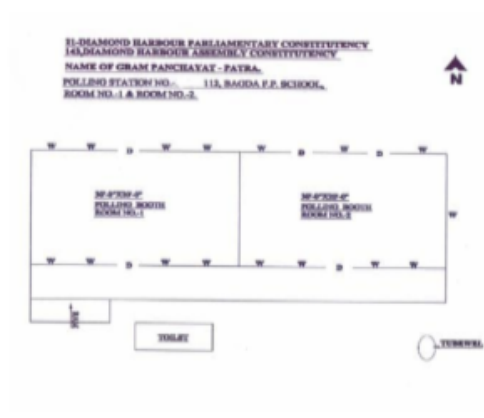

নির্বাচক নিবন্ধন আধিকারিকের স্বাক্ষর

Nazri Naksha

Google Map View

Polling Station Building Front View

Polling Station Front View

Cad View

Key MAP View

1 নাম : রাজু মন্ডল পিতার নাম: আলতাপ মন্ডল বাড়ির নং : n0013 বয়স : 33 লিঙ্গ : পুরুষ	NSE1411982 ফটো উপলব্ধ	2 নাম : ইয়াসমিনা বিবি স্বামীর নাম: আব্দুল দাইয়ান রাজ বাড়ির নং : n0063 বয়স : 40 লিঙ্গ : মহিলা	FLL3073327 ফটো উপলব্ধ	3 নাম : ফতেমা বিবি স্বামীর নাম: সফিয়ান রাজ বাড়ির নং : n0063 বয়স : 35 লিঙ্গ : মহিলা	NSE1116458 ফটো উপলব্ধ
4 নাম : সফিয়ান রাজ পিতার নাম: মোসারফ রাজ বাড়ির নং : n0063 বয়স : 41 লিঙ্গ : পুরুষ	NSE1116466 ফটো উপলব্ধ	5 নাম : সামসুর আলি রাজ পিতার নাম: মামান আলি রাজ বাড়ির নং : n0063 বয়স : 37 লিঙ্গ : পুরুষ	NSE1116417 ফটো উপলব্ধ	6 নাম : কারিবল্লা রাজ পিতার নাম: আব্দুল ওদুদ রাজ বাড়ির নং : no067 বয়স : 32 লিঙ্গ : পুরুষ	NSE1528249 ফটো উপলব্ধ
7 নাম : রাফিকুল্লা রাজ পিতার নাম: আব্দুল ওদুদ রাজ বাড়ির নং : no067 বয়স : 34 লিঙ্গ : পুরুষ	NSE1528256 ফটো উপলব্ধ	8 নাম : রুকাইয়া বিবি স্বামীর নাম: হাবিবুল্লা রাজ বাড়ির নং : n0067 বয়স : 29 লিঙ্গ : মহিলা	NSE1636034 ফটো উপলব্ধ	9 নাম : হাবিবুল্লা রাজ পিতার নাম: আব্দুল ওদুদ রাজ বাড়ির নং : n0067 বয়স : 33 লিঙ্গ : পুরুষ	NSE1116433 ফটো উপলব্ধ
10 নাম : এসমোতারা বিবি স্বামীর নাম: সফিউল্লা রাজ বাড়ির নং : no067 বয়স : 33 লিঙ্গ : মহিলা	NSE1528314 ফটো উপলব্ধ	11 নাম : সফিউল্লা রাজ পিতার নাম: আব্দুল ওদুদ রাজ বাড়ির নং : n0067 বয়স : 41 লিঙ্গ : পুরুষ	NSE1116441 ফটো উপলব্ধ	12 নাম : সাকিনা বিবি রাজ স্বামীর নাম: আবদুল ওদুদ রাজ বাড়ির নং : n0067 বয়স : 55 লিঙ্গ : মহিলা	FLL3178134 ফটো উপলব্ধ
13 নাম : আবদুলওদুদ রাজ পিতার নাম: ছামাদ রাজ বাড়ির নং : n0067 বয়স : 64 লিঙ্গ : পুরুষ	FLL3178126 ফটো উপলব্ধ	14 নাম : তৌফিক আলি রাজ পিতার নাম: তোয়েব আলি রাজ বাড়ির নং : n0066 বয়স : 32 লিঙ্গ : পুরুষ	NSE1285642 ফটো উপলব্ধ	15 নাম : রেহনা বিবি স্বামীর নাম: সাইদুল লুঙ্গুর বাড়ির নং : n0066 বয়স : 40 লিঙ্গ : মহিলা	FLL3073335 ফটো উপলব্ধ
16 নাম : রাহিমা বিবি স্বামীর নাম: তৈয়াব রাজ বাড়ির নং : n0066 বয়স : 61 লিঙ্গ : মহিলা	FLL3179033 ফটো উপলব্ধ	17 নাম : আজহার উদ্দিন সেখ পিতার নাম: মহিউদ্দিন সেখ বাড়ির নং : n0055 বয়স : 32 লিঙ্গ : পুরুষ	NSE1412238 ফটো উপলব্ধ	18 নাম : ইন্দ্রজিৎ কয়াল পিতার নাম: গনেশ কয়াল বাড়ির নং : n0055 বয়স : 37 লিঙ্গ : পুরুষ	NSE0415042 ফটো উপলব্ধ
19 নাম : মাহাব্বা বিবি স্বামীর নাম: সোফোর আলি সেখ বাড়ির নং : n0055 বয়স : 39 লিঙ্গ : মহিলা	NSE0415034 ফটো উপলব্ধ	20 নাম : আজমিরাবিবি সেখ স্বামীর নাম: মহিউদ্দীন সেখ বাড়ির নং : n0055 বয়স : 49 লিঙ্গ : মহিলা	FLL3179470 ফটো উপলব্ধ	21 নাম : মহিউদ্দীন সেখ পিতার নাম: মুজদিন আলী সেখ বাড়ির নং : n0055 বয়স : 53 লিঙ্গ : পুরুষ	FLL3179462 ফটো উপলব্ধ
22 নাম : জাহিদা বিবি স্বামীর নাম: সুবিদ আলি সেখ বাড়ির নং : n0055 বয়স : 37 লিঙ্গ : মহিলা	NSE1116516 ফটো উপলব্ধ	23 নাম : সুবিদ আলি সেখ পিতার নাম: মুজদিন আলি সেখ বাড়ির নং : n0055 বয়স : 39 লিঙ্গ : পুরুষ	FLL3182532 ফটো উপলব্ধ	24 নাম : আয়েসা বিবি স্বামীর নাম: সাহচেন সেখ বাড়ির নং : n0054 বয়স : 38 লিঙ্গ : মহিলা	FLL3331956 ফটো উপলব্ধ
25 নাম : সাহসেন সেখ পিতার নাম: নূর মহম্মদ সেখ বাড়ির নং : n0054 বয়স : 39 লিঙ্গ : পুরুষ	FLL3424256 ফটো উপলব্ধ	26 নাম : তসলিমা বিবি মন্ডল স্বামীর নাম: মহিত আলি মন্ডল বাড়ির নং : n0017 বয়স : 51 লিঙ্গ : মহিলা	FLL3178795 ফটো উপলব্ধ	27 নাম : সানোয়ারা বিবি স্বামীর নাম: সাইত আলি মন্ডল বাড়ির নং : n0017 বয়স : 47 লিঙ্গ : মহিলা	FLL1423649 ফটো উপলব্ধ
28 নাম : সাইত আলি মন্ডল পিতার নাম: ইসমাইল মন্ডল বাড়ির নং : n0017 বয়স : 50 লিঙ্গ : পুরুষ	FLL3178787 ফটো উপলব্ধ	29 নাম : মহিত আলি মন্ডল পিতার নাম: ইসমাইল মন্ডল বাড়ির নং : n0017 বয়স : 57 লিঙ্গ : পুরুষ	FLL3178779 ফটো উপলব্ধ	30 নাম : তাসলিমা বিবি স্বামীর নাম: হামিদ মন্ডল বাড়ির নং : n0016 বয়স : 34 লিঙ্গ : মহিলা	NSE1116524 ফটো উপলব্ধ