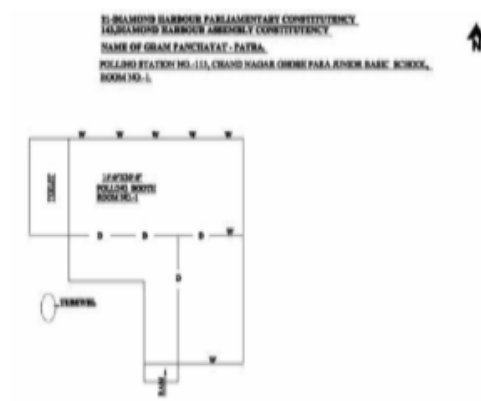

নির্বাচক নিবন্ধন আধিকারিকের স্বাক্ষর

Nazri Naksha

Google Map View

Polling Station Building Front View

Polling Station Front View

Cad View

Key MAP View

1	WB/17/119/378001	নাম : শিবপ্রসাদ ঘোষ পিতার নাম: কালীপদ ঘোষ বাড়ির নং : n0052 বয়স : 55 লিঙ্গ : পুরুষ	ফটো উপলব্ধ	2	WB/17/119/378407	নাম : কনকলতা ঘোষ স্বামীর নাম: কালীপদ ঘোষ বাড়ির নং : n0052 বয়স : 71 লিঙ্গ : মহিলা	ফটো উপলব্ধ	3	NSE0426270	নাম : রেনুকা ঘোষ স্বামীর নাম: দিব্যেন্দু ঘোষ বাড়ির নং : n0051 বয়স : 38 লিঙ্গ : মহিলা	ফটো উপলব্ধ
4	FLL2850501	নাম : দিব্যেন্দু ঘোষ পিতার নাম: গোপালচন্দ্র ঘোষ বাড়ির নং : n0051 বয়স : 42 লিঙ্গ : পুরুষ	ফটো উপলব্ধ	5	WB/17/119/378551	নাম : মিনু ঘোষ স্বামীর নাম: গোবিন্দ ঘোষ বাড়ির নং : n0051 বয়স : 57 লিঙ্গ : মহিলা	ফটো উপলব্ধ	6	WB/17/119/378421	নাম : গোবিন্দ ঘোষ পিতার নাম: দুর্গাচরণ ঘোষ বাড়ির নং : n0051 বয়স : 64 লিঙ্গ : পুরুষ	ফটো উপলব্ধ
7	FLL3192085	নাম : রেখা ঘোষ স্বামীর নাম: কৃষ্ণেন্দু ঘোষ বাড়ির নং : n0051 বয়স : 42 লিঙ্গ : মহিলা	ফটো উপলব্ধ	8	WB/17/119/378135	নাম : কৃষ্ণেন্দু ঘোষ পিতার নাম: গোপাল ঘোষ বাড়ির নং : n0051 বয়স : 48 লিঙ্গ : পুরুষ	ফটো উপলব্ধ	9	WB/17/119/378229	নাম : গোপাল ঘোষ পিতার নাম: দুর্গাচরণ ঘোষ বাড়ির নং : n0051 বয়স : 73 লিঙ্গ : পুরুষ	ফটো উপলব্ধ
10	NSE1118504	নাম : নিতাই ঘোষ পিতার নাম: রবীন কুমার ঘোষ বাড়ির নং : n0031 বয়স : 35 লিঙ্গ : পুরুষ	ফটো উপলব্ধ	11	NSE1287424	নাম : বিথীকা ঘোষ স্বামীর নাম: বিপদ ভঞ্জন ঘোষ বাড়ির নং : n0031 বয়স : 41 লিঙ্গ : মহিলা	ফটো উপলব্ধ	12	NSE1287366	নাম : অদ্বিতী ঘোষ স্বামীর নাম: মধুসূদন ঘোষ বাড়ির নং : n0031 বয়স : 35 লিঙ্গ : মহিলা	ফটো উপলব্ধ
13	FLL3429628	নাম : মধুসূদন ঘোষ পিতার নাম: দীনবন্ধু ঘোষ বাড়ির নং : n0031 বয়স : 40 লিঙ্গ : পুরুষ	ফটো উপলব্ধ	14	FLL2850659	নাম : বিপদভঞ্জন ঘোষ পিতার নাম: দীনবন্ধু ঘোষ বাড়ির নং : n0031 বয়স : 43 লিঙ্গ : পুরুষ	ফটো উপলব্ধ	15	WB/17/119/378216	নাম : বন্দনা ঘোষ স্বামীর নাম: দীনবন্ধু ঘোষ বাড়ির নং : n0031 বয়স : 57 লিঙ্গ : মহিলা	ফটো উপলব্ধ
16	WB/17/119/378386	নাম : রবীন ঘোষ পিতার নাম: রেনুপদ ঘোষ বাড়ির নং : n0031 বয়স : 59 লিঙ্গ : পুরুষ	ফটো উপলব্ধ	17	FLL1355486	নাম : শেফালী ঘোষ স্বামীর নাম: গদাধর ঘোষ বাড়ির নং : n0018 বয়স : 46 লিঙ্গ : মহিলা	ফটো উপলব্ধ	18	WB/17/119/378251	নাম : গদাধর ঘোষ পিতার নাম: সুধীর ঘোষ বাড়ির নং : n0018 বয়স : 49 লিঙ্গ : পুরুষ	ফটো উপলব্ধ
19	WB/17/119/378179	নাম : শ্রীবাস ঘোষ পিতার নাম: সুধীর ঘোষ বাড়ির নং : n0018 বয়স : 51 লিঙ্গ : পুরুষ	ফটো উপলব্ধ	20	WB/17/119/378283	নাম : পৌরচন্দ্র ঘোষ পিতার নাম: সুধীর ঘোষ বাড়ির নং : n0018 বয়স : 61 লিঙ্গ : পুরুষ	ফটো উপলব্ধ	21	WB/17/119/378273	নাম : গিতারানী ঘোষ স্বামীর নাম: সুধীর ঘোষ বাড়ির নং : n0018 বয়স : 89 লিঙ্গ : মহিলা	ফটো উপলব্ধ
22	FLL2850360	নাম : প্রদ্যুৎ ঘোষ পিতার নাম: নিমাই ঘোষ বাড়ির নং : n0017 বয়স : 42 লিঙ্গ : পুরুষ	ফটো উপলব্ধ	23	WB/17/119/378289	নাম : অনিমা ঘোষ স্বামীর নাম: নিমাই ঘোষ বাড়ির নং : n0017 বয়স : 59 লিঙ্গ : মহিলা	ফটো উপলব্ধ	24	NSE1287457	নাম : মৌমিতা ঘোষ পিতার নাম: নির্মল ঘোষ বাড়ির নং : n0017 বয়স : 34 লিঙ্গ : মহিলা	ফটো উপলব্ধ
25	FLL1374198	নাম : পূর্ণিমা ঘোষ স্বামীর নাম: নির্মল ঘোষ বাড়ির নং : n0017 বয়স : 54 লিঙ্গ : মহিলা	ফটো উপলব্ধ	26	WB/17/119/378530	নাম : নির্মল ঘোষ পিতার নাম: সুধারাম ঘোষ বাড়ির নং : n0017 বয়স : 64 লিঙ্গ : পুরুষ	ফটো উপলব্ধ	27	NSE1118595	নাম : শিখা ঘোষ স্বামীর নাম: বিশ্বজিত ঘোষ বাড়ির নং : এন65 বয়স : 49 লিঙ্গ : মহিলা	ফটো উপলব্ধ
28	NSE2068948	নাম : ইন্দ্রজিৎ ঘোষ পিতার নাম: রাজকুমার ঘোষ বাড়ির নং : n0015 বয়স : 51 লিঙ্গ : পুরুষ	ফটো উপলব্ধ	29	FLL3429727	নাম : কৃষ্ণা ঘোষ স্বামীর নাম: প্রসেনজিৎ ঘোষ বাড়ির নং : n0015 বয়স : 45 লিঙ্গ : মহিলা	ফটো উপলব্ধ	30	WB/17/119/378030	নাম : প্রসেনজিৎ ঘোষ পিতার নাম: রাজকুমার ঘোষ বাড়ির নং : n0015 বয়স : 52 লিঙ্গ : পুরুষ	ফটো উপলব্ধ