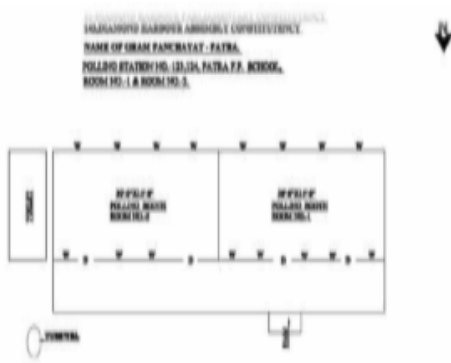

নির্বাচক নিবন্ধন আধিকারিকের স্বাক্ষর

Nazri Naksha

Google Map View

Polling Station Building Front View

Polling Station Front View

Cad View

Key MAP View

বিধানসভা নির্বাচনকেন্দ্রের নং, নাম : 143-ভায়মগুহারবার  
ভাগ নং, নাম : 1-পূর্ব পাড়া ও মাঝের পাড়া ( উত্তর অংশ )