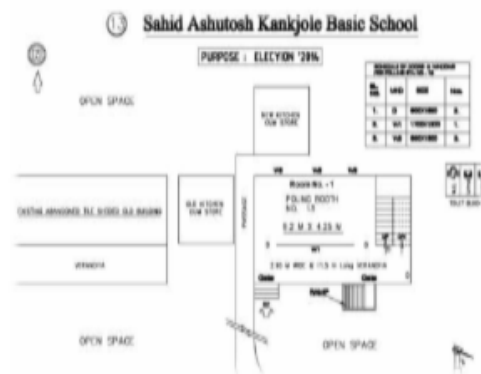

নির্বাচক নিবন্ধন আধিকারিকের স্বাক্ষর

Nazri Naksha

Google Map View

Polling Station Building Front View

Polling Station Front View

Cad View

Key MAP View

1 নাম : রুকসোনা মোল্লা স্বামীর নাম: মোহাম্মদ জুনায়েদ আলি মোল্লা বাড়ির নং : n0021 বয়স : 31 লিঙ্গ : মহিলা	NSE1368414 ফটো উপলব্ধ	2 নাম : সউদ আলি মোল্লা পিতার নাম: আবুল হাসান মোল্লা বাড়ির নং : n0021 বয়স : 38 লিঙ্গ : পুরুষ	FLL3394525 ফটো উপলব্ধ	3 নাম : সুপিয়া বিবি স্বামীর নাম: আমজাদ খাঁ বাড়ির নং : n0204 বয়স : 39 লিঙ্গ : মহিলা	CGB2885747 ফটো উপলব্ধ
4 নাম : সরিফা বিবি স্বামীর নাম: কেয়ামুদ্দিন মোল্লা বাড়ির নং : n0024 বয়স : 49 লিঙ্গ : মহিলা	FLL2321669 ফটো উপলব্ধ	5 নাম : মোঃ সারিফুল সেখ মায়ের নাম: সরিফা বিবি বাড়ির নং : n0024 বয়স : 33 লিঙ্গ : পুরুষ	NSE1368448 ফটো উপলব্ধ	6 নাম : আফসার সেখ পিতার নাম: নজরুল সেখ বাড়ির নং : n0206 বয়স : 38 লিঙ্গ : পুরুষ	NSE0015396 ফটো উপলব্ধ
7 নাম : সাকিনা বিবি স্বামীর নাম: আবুল হাসান মোল্লা বাড়ির নং : n0021 বয়স : 60 লিঙ্গ : মহিলা	NSE2090496 ফটো উপলব্ধ	8 নাম : রহিমা বিবি স্বামীর নাম: সাহাবুদ্দিন সেখ বাড়ির নং : n0201 বয়স : 57 লিঙ্গ : মহিলা	FLL1376623 ফটো উপলব্ধ	9 নাম : আসরাতুন বিবি স্বামীর নাম: সারিফুল সেখ বাড়ির নং : n0024 বয়স : 31 লিঙ্গ : মহিলা	NSE1812965 ফটো উপলব্ধ
10 নাম : সুফিয়া বিবি স্বামীর নাম: সাবদার হোসেন মোল্লা বাড়ির নং : n0053 বয়স : 57 লিঙ্গ : মহিলা	NSE2079580 ফটো উপলব্ধ	11 নাম : আমজাদ খাঁ পিতার নাম: ফরিদুল খাঁ বাড়ির নং : n0203 বয়স : 43 লিঙ্গ : পুরুষ	CGB2462752 ফটো উপলব্ধ	12 নাম : নিলুফা খাতুন পিতার নাম: খায়রুল মোল্লা বাড়ির নং : n0019 বয়স : 26 লিঙ্গ : মহিলা	NSE1948645 ফটো উপলব্ধ
13 নাম : ধনঞ্জয় গায়েন পিতার নাম: কানাই গায়েন বাড়ির নং : n0036 বয়স : 75 লিঙ্গ : পুরুষ	NSE2027845 ফটো উপলব্ধ	14 নাম : সুমিত্রা গায়েন পিতার নাম: ধনঞ্জয় গায়েন বাড়ির নং : n0036 বয়স : 65 লিঙ্গ : মহিলা	NSE2027837 ফটো উপলব্ধ	15 নাম : অরুণ গায়েন পিতার নাম: ধনঞ্জয় গায়েন বাড়ির নং : n0036 বয়স : 44 লিঙ্গ : পুরুষ	FLL3049335 ফটো উপলব্ধ
16 নাম : কাঁচারী গায়েন পিতার নাম: ধনঞ্জয় গায়েন বাড়ির নং : n0036 বয়স : 43 লিঙ্গ : পুরুষ	FLL2711166 ফটো উপলব্ধ	17 নাম : নারায়ন গায়েন পিতার নাম: ধনঞ্জয় গায়েন বাড়ির নং : n0036 বয়স : 40 লিঙ্গ : পুরুষ	FLL3307469 ফটো উপলব্ধ	18 নাম : গোরা গায়েন পিতার নাম: ধনঞ্জয় গায়েন বাড়ির নং : n0036 বয়স : 41 লিঙ্গ : পুরুষ	NSE1253749 ফটো উপলব্ধ
19 নাম : দেবেন গায়েন পিতার নাম: ধনঞ্জয় গায়েন বাড়ির নং : n0036 বয়স : 34 লিঙ্গ : পুরুষ	NSE1368380 ফটো উপলব্ধ	20 নাম : সম্পা গায়েন স্বামীর নাম: অরুণ গায়েন বাড়ির নং : n0036 বয়স : 35 লিঙ্গ : মহিলা	FLL3394467 ফটো উপলব্ধ	21 নাম : সুমিতা গায়েন স্বামীর নাম: কাঁচারী গায়েন বাড়ির নং : n0036 বয়স : 30 লিঙ্গ : মহিলা	NSE1703792 ফটো উপলব্ধ
22 নাম : সিমা গায়েন স্বামীর নাম: গোরা গায়েন বাড়ির নং : n0036 বয়স : 30 লিঙ্গ : মহিলা	NSE1703859 ফটো উপলব্ধ	23 নাম : রানু দলুই স্বামীর নাম: সুরজিৎ দলুই বাড়ির নং : n0007 বয়স : 28 লিঙ্গ : মহিলা	NSE1703974 ফটো উপলব্ধ	24 নাম : বেবী দলুই স্বামীর নাম: বিভাষ দলুই বাড়ির নং : n0039 বয়স : 31 লিঙ্গ : মহিলা	NSE1703891 ফটো উপলব্ধ
25 নাম : নীলা দলুই স্বামীর নাম: নিমাই দলুই বাড়ির নং : n0005 বয়স : 50 লিঙ্গ : মহিলা	WB/17/119/144922 ফটো উপলব্ধ	26 নাম : পম্পা দলুই স্বামীর নাম: সন্তু দলুই বাড়ির নং : n0086 বয়স : 25 লিঙ্গ : মহিলা	NSE2129203 ফটো উপলব্ধ	27 নাম : পৌলমী দলুই পিতার নাম: রবীন দলুই বাড়ির নং : n001 বয়স : 24 লিঙ্গ : মহিলা	NSE2128890 ফটো উপলব্ধ
28 নাম : ইন্দ্রানী দলুই (মল্লিক) স্বামীর নাম: পিন্টু দলুই বাড়ির নং : n0006 বয়স : 28 লিঙ্গ : মহিলা	NSE1813021 ফটো উপলব্ধ	29 নাম : চমৎকারী দলুই স্বামীর নাম: শুভঙ্কর দলুই বাড়ির নং : n0004 বয়স : 27 লিঙ্গ : মহিলা	NSE1813096 ফটো উপলব্ধ	30 নাম : সুকদেব দলুই পিতার নাম: লক্ষীপদ দলুই বাড়ির নং : n0006 বয়স : 60 লিঙ্গ : পুরুষ	NSE2027761 ফটো উপলব্ধ