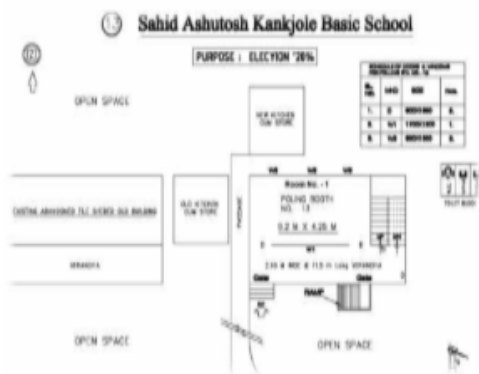

নির্বাচক নিবন্ধন আধিকারিকের স্বাক্ষর

Nazri Naksha

Google Map View

Polling Station Building Front View

Polling Station Front View

Cad View

Key MAP View

1 নাম : রুকসোনা মোল্লা স্বামীর নাম: মোহাম্মদ জুনায়েদ আলি মোল্লা বাড়ির নং : n0021 বয়স : 31 লিঙ্গ : মহিলা	NSE1368414 ফটো উপলব্ধ	2 নাম : সউদ আলি মোল্লা পিতার নাম: আবুল হাসান মোল্লা বাড়ির নং : n0021 বয়স : 38 লিঙ্গ : পুরুষ	FLL3394525 ফটো উপলব্ধ	3 নাম : সুপিয়া বিবি স্বামীর নাম: আমজাদ খাঁ বাড়ির নং : n0204 বয়স : 39 লিঙ্গ : মহিলা	CGB2885747 ফটো উপলব্ধ
4 নাম : সরিফা বিবি স্বামীর নাম: কেয়ামুদ্দিন মোল্লা বাড়ির নং : n0024 বয়স : 49 লিঙ্গ : মহিলা	FLL2321669 ফটো উপলব্ধ	5 নাম : মোঃ সারিফুল সেখ মায়ের নাম: সরিফা বিবি বাড়ির নং : n0024 বয়স : 33 লিঙ্গ : পুরুষ	NSE1368448 ফটো উপলব্ধ	6 নাম : আফসার সেখ পিতার নাম: নজরুল সেখ বাড়ির নং : n0206 বয়স : 38 লিঙ্গ : পুরুষ	NSE0015396 ফটো উপলব্ধ
7 নাম : সাকিনা বিবি স্বামীর নাম: আবুল হাসান মোল্লা বাড়ির নং : n0021 বয়স : 60 লিঙ্গ : মহিলা	NSE2090496 ফটো উপলব্ধ	8 নাম : রহিমা বিবি স্বামীর নাম: সাহাবুদ্দিন সেখ বাড়ির নং : n0201 বয়স : 57 লিঙ্গ : মহিলা	FLL1376623 ফটো উপলব্ধ	9 নাম : আসরাতুন বিবি স্বামীর নাম: সারিফুল সেখ বাড়ির নং : n0024 বয়স : 31 লিঙ্গ : মহিলা	NSE1812965 ফটো উপলব্ধ
10 নাম : সুফিয়া বিবি স্বামীর নাম: সাবদার হোসেন মোল্লা বাড়ির নং : n0053 বয়স : 57 লিঙ্গ : মহিলা	NSE2079580 ফটো উপলব্ধ	11 নাম : আমজাদ খাঁ পিতার নাম: ফরিদুল খাঁ বাড়ির নং : n0203 বয়স : 43 লিঙ্গ : পুরুষ	CGB2462752 ফটো উপলব্ধ	12 নাম : নিলুফা খাতুন পিতার নাম: খায়রুল মোল্লা বাড়ির নং : n0019 বয়স : 26 লিঙ্গ : মহিলা	NSE1948645 ফটো উপলব্ধ
13 নাম : ধনঞ্জয় গায়েন পিতার নাম: কানাই গায়েন বাড়ির নং : n0036 বয়স : 75 লিঙ্গ : পুরুষ	NSE2027845 ফটো উপলব্ধ	14 নাম : সুমিত্রা গায়েন পিতার নাম: ধনঞ্জয় গায়েন বাড়ির নং : n0036 বয়স : 65 লিঙ্গ : মহিলা	NSE2027837 ফটো উপলব্ধ	15 নাম : অরুণ গায়েন পিতার নাম: ধনঞ্জয় গায়েন বাড়ির নং : n0036 বয়স : 44 লিঙ্গ : পুরুষ	FLL3049335 ফটো উপলব্ধ
16 নাম : কাঁচারী গায়েন পিতার নাম: ধনঞ্জয় গায়েন বাড়ির নং : n0036 বয়স : 43 লিঙ্গ : পুরুষ	FLL2711166 ফটো উপলব্ধ	17 নাম : নারায়ন গায়েন পিতার নাম: ধনঞ্জয় গায়েন বাড়ির নং : n0036 বয়স : 40 লিঙ্গ : পুরুষ	FLL3307469 ফটো উপলব্ধ	18 নাম : গোরা গায়েন পিতার নাম: ধনঞ্জয় গায়েন বাড়ির নং : n0036 বয়স : 41 লিঙ্গ : পুরুষ	NSE1253749 ফটো উপলব্ধ
19 নাম : দেবেন গায়েন পিতার নাম: ধনঞ্জয় গায়েন বাড়ির নং : n0036 বয়স : 34 লিঙ্গ : পুরুষ	NSE1368380 ফটো উপলব্ধ	20 নাম : সম্পা গায়েন স্বামীর নাম: অরুণ গায়েন বাড়ির নং : n0036 বয়স : 35 লিঙ্গ : মহিলা	FLL3394467 ফটো উপলব্ধ	21 নাম : সুমিতা গায়েন স্বামীর নাম: কাঁচারী গায়েন বাড়ির নং : n0036 বয়স : 30 লিঙ্গ : মহিলা	NSE1703792 ফটো উপলব্ধ
22 নাম : সিমা গায়েন স্বামীর নাম: গোরা গায়েন বাড়ির নং : n0036 বয়স : 30 লিঙ্গ : মহিলা	NSE1703859 ফটো উপলব্ধ	23 নাম : রানু দলুই স্বামীর নাম: সুরজিৎ দলুই বাড়ির নং : n0007 বয়স : 28 লিঙ্গ : মহিলা	NSE1703974 ফটো উপলব্ধ	24 নাম : বেবী দলুই স্বামীর নাম: বিভাষ দলুই বাড়ির নং : n0039 বয়স : 31 লিঙ্গ : মহিলা	NSE1703891 ফটো উপলব্ধ
25 নাম : নীলা দলুই স্বামীর নাম: নিমাই দলুই বাড়ির নং : n0005 বয়স : 50 লিঙ্গ : মহিলা	WB/17/119/144922 ফটো উপলব্ধ	26 নাম : পম্পা দলুই স্বামীর নাম: সন্তু দলুই বাড়ির নং : n0086 বয়স : 25 লিঙ্গ : মহিলা	NSE2129203 ফটো উপলব্ধ	27 নাম : পৌলমী দলুই পিতার নাম: রবীন দলুই বাড়ির নং : n001 বয়স : 24 লিঙ্গ : মহিলা	NSE2128890 ফটো উপলব্ধ
28 নাম : ইন্দ্রানী দলুই (মল্লিক) স্বামীর নাম: পিন্টু দলুই বাড়ির নং : n0006 বয়স : 28 লিঙ্গ : মহিলা	NSE1813021 ফটো উপলব্ধ	29 নাম : চমৎকারী দলুই স্বামীর নাম: শুভঙ্কর দলুই বাড়ির নং : n0004 বয়স : 27 লিঙ্গ : মহিলা	NSE1813096 ফটো উপলব্ধ	30 নাম : সুকদেব দলুই পিতার নাম: লক্ষীপদ দলুই বাড়ির নং : n0006 বয়স : 60 লিঙ্গ : পুরুষ	NSE2027761 ফটো উপলব্ধ