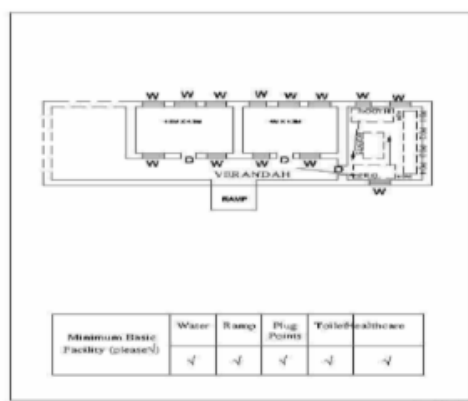

নির্বাচক নিবন্ধন আধিকারিকের স্বাক্ষর

Nazri Naksha

Google Map View

Polling Station Building Front View

Polling Station Front View

Cad View

Key MAP View

1	WB/17/119/411131	নাম : আপিয়াবিবি মোল্লা পিতার নাম: জুব্বার বাড়ির নং : n0165 বয়স : 76 লিঙ্গ : মহিলা	ফটো উপলব্ধ	2	FLL2443166	নাম : সেখ মাহফুজা বিবি স্বামীর নাম: সেখ নাজির হোসেন বাড়ির নং : n0084 বয়স : 48 লিঙ্গ : মহিলা	ফটো উপলব্ধ	3	NSE1206242	নাম : রেহানা বিবি স্বামীর নাম: জাকির হোসেন সেখ বাড়ির নং : n0083 বয়স : 46 লিঙ্গ : মহিলা	ফটো উপলব্ধ
4	FLL3429909	নাম : সৌমীমা বিবি স্বামীর নাম: সামাদুল কাজী বাড়ির নং : n0005 বয়স : 37 লিঙ্গ : মহিলা	ফটো উপলব্ধ	5	NSE1292937	নাম : তুষার কান্তি জানা পিতার নাম: মিহির লাল জানা বাড়ির নং : n0005 বয়স : 32 লিঙ্গ : পুরুষ	ফটো উপলব্ধ	6	FLL3078714	নাম : তন্ময় জানা পিতার নাম: মিহির লাল জানা বাড়ির নং : n0005 বয়স : 38 লিঙ্গ : পুরুষ	ফটো উপলব্ধ
7	FLL2442176	নাম : জগন্নাথ জানা পিতার নাম: মানিক জানা বাড়ির নং : n0005 বয়স : 52 লিঙ্গ : পুরুষ	ফটো উপলব্ধ	8	WB/17/119/381400	নাম : সাবিনা বিবি কাজী অন্যান্য: জাকির হোসেন কাজী বাড়ির নং : n0003 বয়স : 50 লিঙ্গ : মহিলা	ফটো উপলব্ধ	9	NSE1419027	নাম : সালামত কাজী পিতার নাম: জাকির হোসেন কাজী বাড়ির নং : n0003 বয়স : 33 লিঙ্গ : পুরুষ	ফটো উপলব্ধ
10	FLL2852408	নাম : জাকির হোসেন সেখ পিতার নাম: জলিল সেখ বাড়ির নং : n0038 বয়স : 51 লিঙ্গ : পুরুষ	ফটো উপলব্ধ	11	FLL2852374	নাম : নজরুল সেখ পিতার নাম: জলিল সেখ বাড়ির নং : n0038 বয়স : 62 লিঙ্গ : পুরুষ	ফটো উপলব্ধ	12	NSE1419191	নাম : হাসান সেখ পিতার নাম: ফজল সেখ বাড়ির নং : n0038 বয়স : 35 লিঙ্গ : পুরুষ	ফটো উপলব্ধ
13	NSE1534460	নাম : পুতুল বিবি সেখ স্বামীর নাম: সুরাজ সেখ বাড়ির নং : n0047 বয়স : 30 লিঙ্গ : মহিলা	ফটো উপলব্ধ	14	NSE1419217	নাম : তাসিরুল সেখ পিতার নাম: রওশন আলি সেখ বাড়ির নং : n0047 বয়স : 31 লিঙ্গ : পুরুষ	ফটো উপলব্ধ	15	NSE1534635	নাম : তাসলিমা বিবি সেখ স্বামীর নাম: নাহিমুদ্দিন সেখ বাড়ির নং : n0047 বয়স : 33 লিঙ্গ : মহিলা	ফটো উপলব্ধ
16	NSE1534734	নাম : সেরিনা বিবি স্বামীর নাম: রেজাউল সেখ বাড়ির নং : n0047 বয়স : 36 লিঙ্গ : মহিলা	ফটো উপলব্ধ	17	NSE1293166	নাম : সুরজ সেখ পিতার নাম: ইনসান সেখ বাড়ির নং : n0047 বয়স : 42 লিঙ্গ : পুরুষ	ফটো উপলব্ধ	18	WB/17/119/381294	নাম : লতিজান বিবি সেখ স্বামীর নাম: রওশান সেখ বাড়ির নং : n0047 বয়স : 54 লিঙ্গ : মহিলা	ফটো উপলব্ধ
19	WB/17/119/381315	নাম : আব্দুর রউফ সেখ পিতার নাম: করম আলি সেখ বাড়ির নং : n0047 বয়স : 58 লিঙ্গ : পুরুষ	ফটো উপলব্ধ	20	NSE1419209	নাম : রেজাউল সেখ পিতার নাম: রওশন সেখ বাড়ির নং : n0047 বয়স : 38 লিঙ্গ : পুরুষ	ফটো উপলব্ধ	21	NSE1419225	নাম : নাহিমুদ্দিন সেখ পিতার নাম: রওশন সেখ বাড়ির নং : n0047 বয়স : 39 লিঙ্গ : পুরুষ	ফটো উপলব্ধ
22	FLL1481118	নাম : রওশন সেখ পিতার নাম: করম সেখ বাড়ির নং : n0047 বয়স : 60 লিঙ্গ : পুরুষ	ফটো উপলব্ধ	23	NSE1534544	নাম : রাজানুল হক পিতার নাম: মোঃ ইউনুস আলি মোল্লা বাড়ির নং : n0163 বয়স : 47 লিঙ্গ : পুরুষ	ফটো উপলব্ধ	24	FLL1413038	নাম : রেয়াজ মোল্লা পিতার নাম: ছলকী মোল্লা বাড়ির নং : n0070 বয়স : 56 লিঙ্গ : পুরুষ	ফটো উপলব্ধ
25	FLL2442598	নাম : ওহিদা বিবি মোল্লা স্বামীর নাম: রেয়াজ মোল্লা বাড়ির নং : n0070 বয়স : 53 লিঙ্গ : মহিলা	ফটো উপলব্ধ	26	NSE1681899	নাম : ফিরোজ মোল্লা পিতার নাম: রেয়াজ মোল্লা বাড়ির নং : n0070 বয়স : 33 লিঙ্গ : পুরুষ	ফটো উপলব্ধ	27	NSE2057446	নাম : এবাদ আলি সেখ পিতার নাম: মাতব্বর সেখ বাড়ির নং : n0091 বয়স : 63 লিঙ্গ : পুরুষ	ফটো উপলব্ধ
28	NSE1534478	নাম : সুরাজ সেখ পিতার নাম: এবাদ আলি সেখ বাড়ির নং : n0091 বয়স : 30 লিঙ্গ : পুরুষ	ফটো উপলব্ধ	29	WB/17/119/381295	নাম : তনুজা বিবি সেখ স্বামীর নাম: আব্দুর রউফ সেখ বাড়ির নং : n0047 বয়স : 50 লিঙ্গ : মহিলা	ফটো উপলব্ধ	30	NSE1292911	নাম : ফরিদা বিবি স্বামীর নাম: সেখ আলি হোসেন বাড়ির নং : n0084 বয়স : 37 লিঙ্গ : মহিলা	ফটো উপলব্ধ