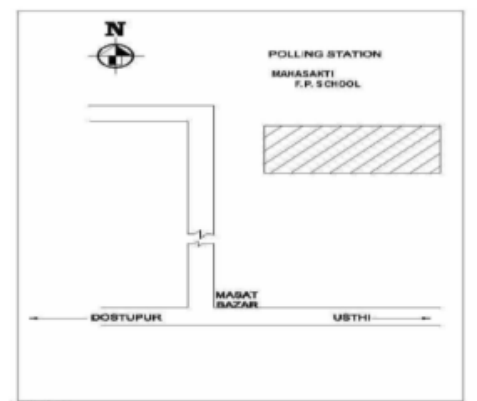

নির্বাচক নিবন্ধন আধিকারিকের স্বাক্ষর

Nazri Naksha

Google Map View

Polling Station Building Front View

Polling Station Front View

Cad View

Key MAP View

1	WB/17/119/411131	নাম : আপিয়াবিবি মোল্লা পিতার নাম: জুব্বার বাড়ির নং : n0165 বয়স : 76 লিঙ্গ : মহিলা	ফটো উপলব্ধ	2	FLL2443166	নাম : সেখ মাহফুজা বিবি স্বামীর নাম: সেখ নাজির হোসেন বাড়ির নং : n0084 বয়স : 48 লিঙ্গ : মহিলা	ফটো উপলব্ধ	3	NSE1206242	নাম : রেহানা বিবি স্বামীর নাম: জাকির হোসেন সেখ বাড়ির নং : n0083 বয়স : 46 লিঙ্গ : মহিলা	ফটো উপলব্ধ
4	FLL3429909	নাম : সৌমীমা বিবি স্বামীর নাম: সামাদুল কাজী বাড়ির নং : n0005 বয়স : 37 লিঙ্গ : মহিলা	ফটো উপলব্ধ	5	NSE1292937	নাম : তুষার কান্তি জানা পিতার নাম: মিহির লাল জানা বাড়ির নং : n0005 বয়স : 32 লিঙ্গ : পুরুষ	ফটো উপলব্ধ	6	FLL3078714	নাম : তন্ময় জানা পিতার নাম: মিহির লাল জানা বাড়ির নং : n0005 বয়স : 38 লিঙ্গ : পুরুষ	ফটো উপলব্ধ
7	FLL2442176	নাম : জগন্নাথ জানা পিতার নাম: মানিক জানা বাড়ির নং : n0005 বয়স : 52 লিঙ্গ : পুরুষ	ফটো উপলব্ধ	8	WB/17/119/381400	নাম : সাবিনা বিবি কাজী অন্যান্য: জাকির হোসেন কাজী বাড়ির নং : n0003 বয়স : 50 লিঙ্গ : মহিলা	ফটো উপলব্ধ	9	NSE1419027	নাম : সালামত কাজী পিতার নাম: জাকির হোসেন কাজী বাড়ির নং : n0003 বয়স : 33 লিঙ্গ : পুরুষ	ফটো উপলব্ধ
10	FLL2852408	নাম : জাকির হোসেন সেখ পিতার নাম: জলিল সেখ বাড়ির নং : n0038 বয়স : 51 লিঙ্গ : পুরুষ	ফটো উপলব্ধ	11	FLL2852374	নাম : নজরুল সেখ পিতার নাম: জলিল সেখ বাড়ির নং : n0038 বয়স : 62 লিঙ্গ : পুরুষ	ফটো উপলব্ধ	12	NSE1419191	নাম : হাসান সেখ পিতার নাম: ফজল সেখ বাড়ির নং : n0038 বয়স : 35 লিঙ্গ : পুরুষ	ফটো উপলব্ধ
13	NSE1534460	নাম : পুতুল বিবি সেখ স্বামীর নাম: সুরাজ সেখ বাড়ির নং : n0047 বয়স : 30 লিঙ্গ : মহিলা	ফটো উপলব্ধ	14	NSE1419217	নাম : তাসিরুল সেখ পিতার নাম: রওশন আলি সেখ বাড়ির নং : n0047 বয়স : 31 লিঙ্গ : পুরুষ	ফটো উপলব্ধ	15	NSE1534635	নাম : তাসলিমা বিবি সেখ স্বামীর নাম: নাহিমুদ্দিন সেখ বাড়ির নং : n0047 বয়স : 33 লিঙ্গ : মহিলা	ফটো উপলব্ধ
16	NSE1534734	নাম : সেরিনা বিবি স্বামীর নাম: রেজাউল সেখ বাড়ির নং : n0047 বয়স : 36 লিঙ্গ : মহিলা	ফটো উপলব্ধ	17	NSE1293166	নাম : সুরজ সেখ পিতার নাম: ইনসান সেখ বাড়ির নং : n0047 বয়স : 42 লিঙ্গ : পুরুষ	ফটো উপলব্ধ	18	WB/17/119/381294	নাম : লতিজান বিবি সেখ স্বামীর নাম: রওশান সেখ বাড়ির নং : n0047 বয়স : 54 লিঙ্গ : মহিলা	ফটো উপলব্ধ
19	WB/17/119/381315	নাম : আব্দুর রউফ সেখ পিতার নাম: করম আলি সেখ বাড়ির নং : n0047 বয়স : 58 লিঙ্গ : পুরুষ	ফটো উপলব্ধ	20	NSE1419209	নাম : রেজাউল সেখ পিতার নাম: রওশন সেখ বাড়ির নং : n0047 বয়স : 38 লিঙ্গ : পুরুষ	ফটো উপলব্ধ	21	NSE1419225	নাম : নাহিমুদ্দিন সেখ পিতার নাম: রওশন সেখ বাড়ির নং : n0047 বয়স : 39 লিঙ্গ : পুরুষ	ফটো উপলব্ধ
22	FLL1481118	নাম : রওশন সেখ পিতার নাম: করম সেখ বাড়ির নং : n0047 বয়স : 60 লিঙ্গ : পুরুষ	ফটো উপলব্ধ	23	NSE1534544	নাম : রাজানুল হক পিতার নাম: মোঃ ইউনুস আলি মোল্লা বাড়ির নং : n0163 বয়স : 47 লিঙ্গ : পুরুষ	ফটো উপলব্ধ	24	FLL1413038	নাম : রেয়াজ মোল্লা পিতার নাম: ছলকী মোল্লা বাড়ির নং : n0070 বয়স : 56 লিঙ্গ : পুরুষ	ফটো উপলব্ধ
25	FLL2442598	নাম : ওহিদা বিবি মোল্লা স্বামীর নাম: রেয়াজ মোল্লা বাড়ির নং : n0070 বয়স : 53 লিঙ্গ : মহিলা	ফটো উপলব্ধ	26	NSE1681899	নাম : ফিরোজ মোল্লা পিতার নাম: রেয়াজ মোল্লা বাড়ির নং : n0070 বয়স : 33 লিঙ্গ : পুরুষ	ফটো উপলব্ধ	27	NSE2057446	নাম : এবাদ আলি সেখ পিতার নাম: মাতব্বর সেখ বাড়ির নং : n0091 বয়স : 63 লিঙ্গ : পুরুষ	ফটো উপলব্ধ
28	NSE1534478	নাম : সুরাজ সেখ পিতার নাম: এবাদ আলি সেখ বাড়ির নং : n0091 বয়স : 30 লিঙ্গ : পুরুষ	ফটো উপলব্ধ	29	WB/17/119/381295	নাম : তনুজা বিবি সেখ স্বামীর নাম: আব্দুর রউফ সেখ বাড়ির নং : n0047 বয়স : 50 লিঙ্গ : মহিলা	ফটো উপলব্ধ	30	NSE1292911	নাম : ফরিদা বিবি স্বামীর নাম: সেখ আলি হোসেন বাড়ির নং : n0084 বয়স : 37 লিঙ্গ : মহিলা	ফটো উপলব্ধ