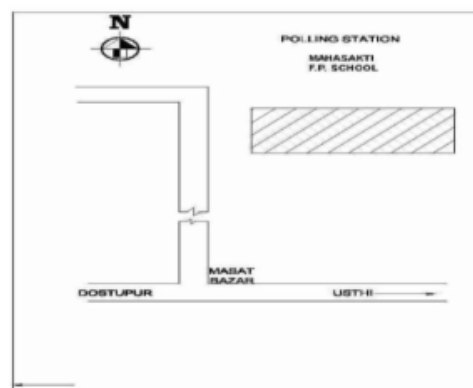

নির্বাচক নিবন্ধন আধিকারিকের স্বাক্ষর

Nazri Naksha

3129

Google Map View

Polling Station Building Front View

Polling Station Front View

Cad View

Key MAP View