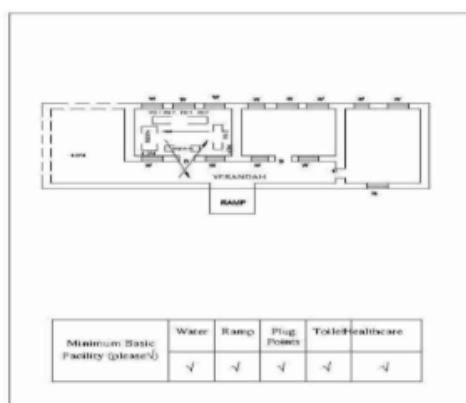

নির্বাচক নিবন্ধন আধিকারিকের স্বাক্ষর

Nazri Naksha

3129

Google Map View

Polling Station Building Front View

Polling Station Front View

Cad View

Key MAP View