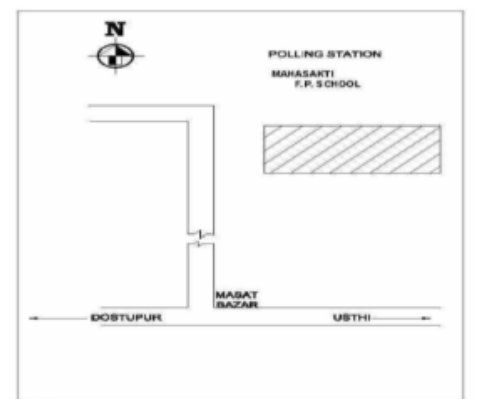

Key MAP View