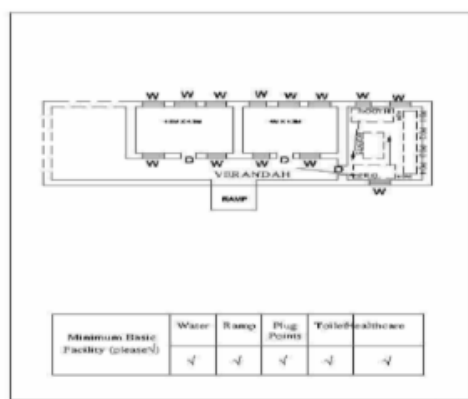

নির্বাচক নিবন্ধন আধিকারিকের স্বাক্ষর

Nazri Naksha

Google Map View

Polling Station Building Front View

Polling Station Front View

Cad View

Key MAP View

1 নাম : রঞ্জিত গাছি পিতার নাম: দুঃখীরাম গাছি বাড়ির নং : n0003 বয়স : 33 লিঙ্গ : পুরুষ	NSE1420066 ফটো উপলব্ধ	2 নাম : সৌরভ গাছি পিতার নাম: দুঃখীরাম গাছি বাড়ির নং : n0003 বয়স : 37 লিঙ্গ : পুরুষ	FLL3338803 ফটো উপলব্ধ	3 নাম : শ্যামলী গাছি স্বামীর নাম: দুঃখীরাম বাড়ির নং : n0003 বয়স : 55 লিঙ্গ : মহিলা	FLL0626879 ফটো উপলব্ধ
4 নাম : দুঃখীরাম গাছি পিতার নাম: নকুল বাড়ির নং : n0003 বয়স : 64 লিঙ্গ : পুরুষ	FLL3196508 ফটো উপলব্ধ	5 নাম : দিপালী গাছি স্বামীর নাম: শশাঙ্ক বাড়ির নং : n0001 বয়স : 54 লিঙ্গ : মহিলা	FLL3195997 ফটো উপলব্ধ	6 নাম : অশোক গাছি পিতার নাম: অমল্য বাড়ির নং : n0001 বয়স : 59 লিঙ্গ : পুরুষ	FLL1701457 ফটো উপলব্ধ
7 নাম : দীপঙ্কর গাছি পিতার নাম: শশাঙ্ক গাছি বাড়ির নং : n0001 বয়স : 35 লিঙ্গ : পুরুষ	NSE1206978 ফটো উপলব্ধ	8 নাম : শশাঙ্ক গাছি পিতার নাম: অমল্য বাড়ির নং : n0001 বয়স : 62 লিঙ্গ : পুরুষ	FLL0626671 ফটো উপলব্ধ	9 নাম : দাশরথী সমাদ্দার পিতার নাম: নলিনীকান্ত সমাদ্দার বাড়ির নং : n0024 বয়স : 79 লিঙ্গ : পুরুষ	FLL3196490 ফটো উপলব্ধ
10 নাম : ইলামতুল সমাদ্দার পিতার নাম: দাশরথী সমাদ্দার বাড়ির নং : n0024 বয়স : 46 লিঙ্গ : পুরুষ	FLL2451045 ফটো উপলব্ধ	11 নাম : নমিতা সমাদ্দার স্বামীর নাম: দাশরথী সমাদ্দার বাড়ির নং : n0024 বয়স : 77 লিঙ্গ : মহিলা	FLL0626846 ফটো উপলব্ধ	12 নাম : উৎপল সমাদ্দার পিতার নাম: দাশরথী সমাদ্দার বাড়ির নং : n0024 বয়স : 45 লিঙ্গ : পুরুষ	FLL2451052 ফটো উপলব্ধ
13 নাম : সান্ত্বনা সমাদ্দার পিতার নাম: দাশরথী সমাদ্দার বাড়ির নং : n0024 বয়স : 35 লিঙ্গ : মহিলা	NSE1123298 ফটো উপলব্ধ	14 নাম : পরিমল সমাদ্দার পিতার নাম: দাশরথী সমাদ্দার বাড়ির নং : n0024 বয়স : 42 লিঙ্গ : পুরুষ	FLL3079530 ফটো উপলব্ধ	15 নাম : বরুনা সমাদ্দার পিতার নাম: দাশরথী সমাদ্দার বাড়ির নং : n0024 বয়স : 38 লিঙ্গ : মহিলা	NSE0478925 ফটো উপলব্ধ
16 নাম : সুজাতা সরকার স্বামীর নাম: মিলন সরকার বাড়ির নং : n0052 বয়স : 77 লিঙ্গ : মহিলা	FLL3197068 ফটো উপলব্ধ	17 নাম : শ্রাবনী মন্ডল স্বামীর নাম: ইন্দ্রজিৎ মন্ডল বাড়ির নং : n0006 বয়স : 40 লিঙ্গ : মহিলা	NSE1123272 ফটো উপলব্ধ	18 নাম : ইন্দ্রজিৎ মন্ডল পিতার নাম: নিমাই মন্ডল বাড়ির নং : n0006 বয়স : 49 লিঙ্গ : পুরুষ	FLL0626945 ফটো উপলব্ধ
19 নাম : মিনতি সরদার স্বামীর নাম: চিত্তরঞ্জন সরদার বাড়ির নং : n0039 বয়স : 44 লিঙ্গ : মহিলা	FLL3431426 ফটো উপলব্ধ	20 নাম : শান্তনু সরকার পিতার নাম: অনিল সরকার বাড়ির নং : n0073 বয়স : 41 লিঙ্গ : পুরুষ	FLL3431525 ফটো উপলব্ধ	21 নাম : শুভেন্দু সরকার পিতার নাম: শৈলেন্দ্র নাথ সরকার বাড়ির নং : n0066 বয়স : 55 লিঙ্গ : পুরুষ	FLL3196599 ফটো উপলব্ধ
22 নাম : সুরভ সরকার পিতার নাম: সুনীল সরকার বাড়ির নং : n0085 বয়স : 41 লিঙ্গ : পুরুষ	NSE1123413 ফটো উপলব্ধ	23 নাম : রেনুকা সরকার স্বামীর নাম: অরুণ সরকার বাড়ির নং : n0085 বয়স : 40 লিঙ্গ : মহিলা	NSE0478917 ফটো উপলব্ধ	24 নাম : অরুণ সরকার পিতার নাম: সুনীল বাড়ির নং : n0085 বয়স : 47 লিঙ্গ : পুরুষ	FLL1701465 ফটো উপলব্ধ
25 নাম : অঞ্জলী সরকার স্বামীর নাম: সুনীল বাড়ির নং : n0085 বয়স : 64 লিঙ্গ : মহিলা	FLL2857845 ফটো উপলব্ধ	26 নাম : বাসন্তী সরকার স্বামীর নাম: সন্ন্যাসী বাড়ির নং : n0083 বয়স : 67 লিঙ্গ : মহিলা	FLL3196565 ফটো উপলব্ধ	27 নাম : প্রসেনজিৎ সরকার পিতার নাম: সন্ন্যাসী সরকার বাড়ির নং : n0083 বয়স : 37 লিঙ্গ : পুরুষ	FLL3338811 ফটো উপলব্ধ
28 নাম : মদন সমাদ্দার পিতার নাম: নিশিকান্ত বাড়ির নং : n0027 বয়স : 65 লিঙ্গ : পুরুষ	FLL0626960 ফটো উপলব্ধ	29 নাম : আব্দুর সমাদ্দার স্বামীর নাম: রনজিত বাড়ির নং : n0026 বয়স : 49 লিঙ্গ : মহিলা	FLL3196821 ফটো উপলব্ধ	30 নাম : রনজিত সমাদ্দার পিতার নাম: নিশিকান্ত বাড়ির নং : n0026 বয়স : 63 লিঙ্গ : পুরুষ	FLL3196813 ফটো উপলব্ধ