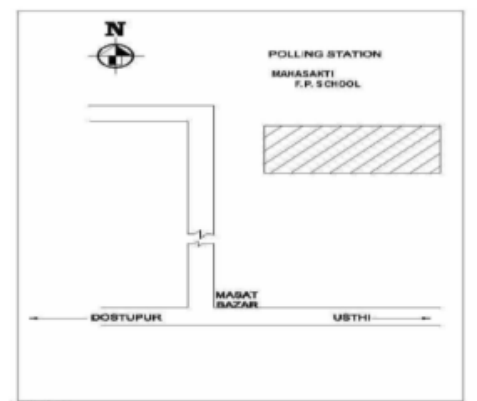

Key MAP View