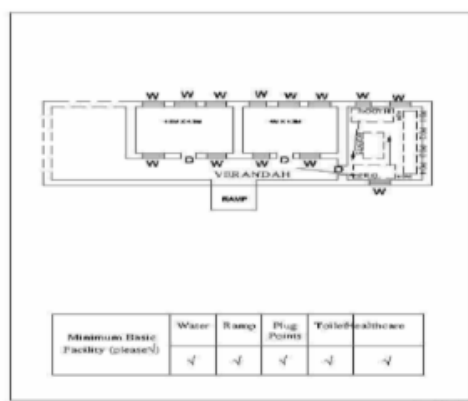

নির্বাচক নিবন্ধন আধিকারিকের স্বাক্ষর

Nazri Naksha

Google Map View

Polling Station Building Front View

Polling Station Front View

Cad View

Key MAP View

1	FLL2862902	নাম : অরুণ অধিকারী পিতার নাম: লক্ষী অধিকারী বাড়ির নং : n0029 বয়স : 49 লিঙ্গ : পুরুষ	ফটো উপলব্ধ	2	FLL2862910	নাম : সুপ্রিয়া অধিকারী স্বামীর নাম: অরুণ অধিকারী বাড়ির নং : n0029 বয়স : 42 লিঙ্গ : মহিলা	ফটো উপলব্ধ	3	FLL3200540	নাম : পম্পা অধিকারী স্বামীর নাম: বরুণ অধিকারী বাড়ির নং : n0029 বয়স : 42 লিঙ্গ : মহিলা	ফটো উপলব্ধ
4	FLL1701168	নাম : অনিতা মন্ডল স্বামীর নাম: পাঁচু বাড়ির নং : n0002 বয়স : 67 লিঙ্গ : মহিলা	ফটো উপলব্ধ	5	FLL3199882	নাম : কালিদাসী হালদার স্বামীর নাম: ধনঞ্জয় হালদার বাড়ির নং : n0104 বয়স : 74 লিঙ্গ : মহিলা	ফটো উপলব্ধ	6	NSE1752690	নাম : শ্রীশ্রী অধিকারী পিতার নাম: কাশীনাথ অধিকারী বাড়ির নং : n0051 বয়স : 28 লিঙ্গ : মহিলা	ফটো উপলব্ধ
7	NSE1420330	নাম : নিত্যানন্দ হালদার পিতার নাম: উদয় শঙ্কর হালদার বাড়ির নং : n0027 বয়স : 32 লিঙ্গ : পুরুষ	ফটো উপলব্ধ	8	FLL3200334	নাম : জগ্গেয় সরকার পিতার নাম: যতীন্দ্র বাড়ির নং : n0102 বয়স : 69 লিঙ্গ : পুরুষ	ফটো উপলব্ধ	9	FLL2861714	নাম : বর্নালী বৈদ্য স্বামীর নাম: লখিন্দর বৈদ্য বাড়ির নং : n0100 বয়স : 44 লিঙ্গ : মহিলা	ফটো উপলব্ধ
10	FLL1701366	নাম : সুমিত্রা মন্ডল স্বামীর নাম: ক্ষুদিরাম বাড়ির নং : n0098 বয়স : 59 লিঙ্গ : মহিলা	ফটো উপলব্ধ	11	NSE1641448	নাম : কালিদাস মণ্ডল পিতার নাম: মুনাল মণ্ডল বাড়ির নং : n0095 বয়স : 29 লিঙ্গ : পুরুষ	ফটো উপলব্ধ	12	FLL3199080	নাম : মুনাল মন্ডল পিতার নাম: অরবিন্দ বাড়ির নং : n0095 বয়স : 59 লিঙ্গ : পুরুষ	ফটো উপলব্ধ
13	NSE1123843	নাম : বুদ্ধদেব মন্ডল পিতার নাম: নির্মল মন্ডল বাড়ির নং : n0094 বয়স : 34 লিঙ্গ : পুরুষ	ফটো উপলব্ধ	14	NSE1123744	নাম : কাঁচারী হালদার পিতার নাম: বলরাম হালদার বাড়ির নং : n0061 বয়স : 39 লিঙ্গ : পুরুষ	ফটো উপলব্ধ	15	FLL0628057	নাম : বলরাম হালদার পিতার নাম: মাল্যবান বাড়ির নং : n0061 বয়স : 65 লিঙ্গ : পুরুষ	ফটো উপলব্ধ
16	NSE1535749	নাম : টুম্পা সরকার স্বামীর নাম: অমল সরকার বাড়ির নং : n0088 বয়স : 37 লিঙ্গ : মহিলা	ফটো উপলব্ধ	17	FLL3200300	নাম : অলোক সরকার পিতার নাম: মৃত্যুঞ্জয় বাড়ির নং : n0088 বয়স : 51 লিঙ্গ : পুরুষ	ফটো উপলব্ধ	18	FLL2455756	নাম : কমল সরকার পিতার নাম: মৃত্যুঞ্জয় সরকার বাড়ির নং : n0088 বয়স : 44 লিঙ্গ : পুরুষ	ফটো উপলব্ধ
19	FLL3200326	নাম : পৌরী সরকার স্বামীর নাম: মৃত্যুঞ্জয় সরকার বাড়ির নং : n0088 বয়স : 67 লিঙ্গ : মহিলা	ফটো উপলব্ধ	20	FLL3200235	নাম : পাঁচুবালা হালদার স্বামীর নাম: বটকৃষ্ণ বাড়ির নং : n0087 বয়স : 69 লিঙ্গ : মহিলা	ফটো উপলব্ধ	21	FLL3200284	নাম : রেবা হালদার স্বামীর নাম: শুকদেব বাড়ির নং : n0086 বয়স : 52 লিঙ্গ : মহিলা	ফটো উপলব্ধ
22	FLL3199676	নাম : ভারতী হালদার স্বামীর নাম: জয়দেব বাড়ির নং : n0085 বয়স : 59 লিঙ্গ : মহিলা	ফটো উপলব্ধ	23	NSE1123827	নাম : রেখা হালদার স্বামীর নাম: অরুণ হালদার বাড়ির নং : n0085 বয়স : 35 লিঙ্গ : মহিলা	ফটো উপলব্ধ	24	FLL1702638	নাম : বিশ্বনাথ মন্ডল পিতার নাম: বাবলু বাড়ির নং : n0075 বয়স : 47 লিঙ্গ : পুরুষ	ফটো উপলব্ধ
25	FLL2861615	নাম : সুমিত্রা মন্ডল স্বামীর নাম: বাবলু বাড়ির নং : n0075 বয়স : 67 লিঙ্গ : মহিলা	ফটো উপলব্ধ	26	FLL3199379	নাম : বাবলু মন্ডল পিতার নাম: কার্তিক বাড়ির নং : n0075 বয়স : 75 লিঙ্গ : পুরুষ	ফটো উপলব্ধ	27	FLL3338324	নাম : শান্তনু মন্ডল পিতার নাম: কাঞ্চন মণ্ডল বাড়ির নং : n0072 বয়স : 38 লিঙ্গ : পুরুষ	ফটো উপলব্ধ
28	FLL3199361	নাম : লক্ষী মন্ডল স্বামীর নাম: কাঞ্চন বাড়ির নং : n0072 বয়স : 54 লিঙ্গ : মহিলা	ফটো উপলব্ধ	29	FLL3199353	নাম : কাঞ্চন মন্ডল পিতার নাম: সুধীর মন্ডল বাড়ির নং : n0072 বয়স : 59 লিঙ্গ : পুরুষ	ফটো উপলব্ধ	30	NSE1294305	নাম : বুবাই মণ্ডল পিতার নাম: প্রবীর মণ্ডল বাড়ির নং : n0071 বয়স : 32 লিঙ্গ : পুরুষ	ফটো উপলব্ধ