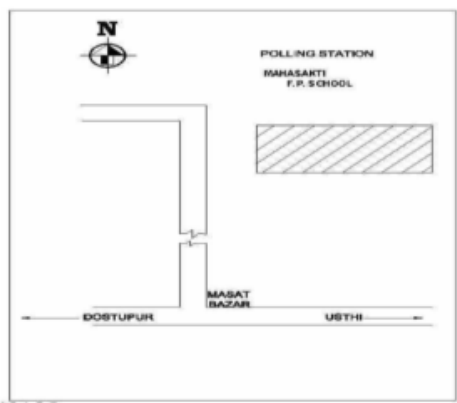

Nazri Naksha