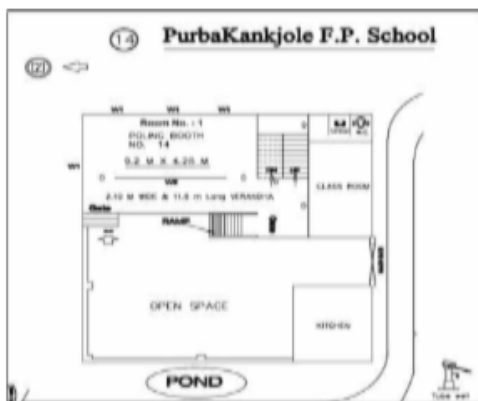

নির্বাচক নিবন্ধন আধিকারিকের স্বাক্ষর

Nazri Naksha

Google Map View

Polling Station Building Front View

Polling Station Front View

Cad View

Key MAP View

1 নাম : ভাসপিয়া বিবি স্বামীর নাম: হাসিবুল সেখ বাড়ির নং : n0001 বয়স : 41 লিঙ্গ : মহিলা	NSE0045302 ফটো উপলব্ধ	2 নাম : রওশনারাবিবি সেখ স্বামীর নাম: সাইফুদ্দিন সেখ বাড়ির নং : n0138 বয়স : 46 লিঙ্গ : মহিলা	FLL1313766 ফটো উপলব্ধ	3 নাম : সাইফুদ্দিন সেখ পিতার নাম: কেয়ামত সেখ বাড়ির নং : n0138 বয়স : 50 লিঙ্গ : পুরুষ	WB/17/119/144434 ফটো উপলব্ধ
4 নাম : সাহিলা বেওয়া স্বামীর নাম: কেয়ামত সেখ বাড়ির নং : n0138 বয়স : 71 লিঙ্গ : মহিলা	FLL1313899 ফটো উপলব্ধ	5 নাম : তাহমিনা বিবি স্বামীর নাম: আলিনুর মোল্লা বাড়ির নং : n0172 বয়স : 42 লিঙ্গ : মহিলা	FLL3143633 ফটো উপলব্ধ	6 নাম : রকিবুদ্দিন মোল্লা পিতার নাম: আব্দুর রসিদ মোল্লা বাড়ির নং : n0171 বয়স : 40 লিঙ্গ : পুরুষ	FLL3307642 ফটো উপলব্ধ
7 নাম : রফিকুল ইসলাম মোল্লা পিতার নাম: আব্দুর রসিদ মোল্লা বাড়ির নং : n0170 বয়স : 41 লিঙ্গ : পুরুষ	NSE0044594 ফটো উপলব্ধ	8 নাম : আফরোজ বিবি স্বামীর নাম: আব্দুর রসিদ সেখ বাড়ির নং : n0174 বয়স : 41 লিঙ্গ : মহিলা	NSE0045286 ফটো উপলব্ধ	9 নাম : আজামন বিবি স্বামীর নাম: ফিরোজ বাড়ির নং : n0152 বয়স : 38 লিঙ্গ : মহিলা	NSE0045294 ফটো উপলব্ধ
10 নাম : হাসিবুল সেখ পিতার নাম: রফিক সেখ বাড়ির নং : n0002 বয়স : 45 লিঙ্গ : পুরুষ	FLL3307915 ফটো উপলব্ধ	11 নাম : মমতাজ বেগম স্বামীর নাম: রমজান মল্লিক বাড়ির নং : n0090 বয়স : 43 লিঙ্গ : মহিলা	NSE1181692 ফটো উপলব্ধ	12 নাম : মুরশিদা বিবি স্বামীর নাম: আকবর আলী মন্ডল বাড়ির নং : n0089 বয়স : 56 লিঙ্গ : মহিলা	FLL2710879 ফটো উপলব্ধ
13 নাম : মোক্তারআলী মোল্লা পিতার নাম: মকর মোল্লা বাড়ির নং : n0089 বয়স : 47 লিঙ্গ : পুরুষ	FLL2710887 ফটো উপলব্ধ	14 নাম : আয়েসা বেওয়া স্বামীর নাম: হাসেম সেখ বাড়ির নং : n0136 বয়স : 71 লিঙ্গ : মহিলা	WB/17/119/144144 ফটো উপলব্ধ	15 নাম : সাকিবুল সেখ পিতার নাম: সাইফুদ্দিন সেখ বাড়ির নং : এন0138 বয়স : 25 লিঙ্গ : পুরুষ	NSE1976539 ফটো উপলব্ধ
16 নাম : হালিমা বিবি স্বামীর নাম: মুসাফিকার সেখ বাড়ির নং : n0167 বয়স : 37 লিঙ্গ : মহিলা	NSE1016732 ফটো উপলব্ধ	17 নাম : রেজিনা বিবি স্বামীর নাম: হাসিবুল সেখ বাড়ির নং : n0164 বয়স : 37 লিঙ্গ : মহিলা	NSE1181585 ফটো উপলব্ধ	18 নাম : মোজাফফর মোল্লা পিতার নাম: মোমরোজ মোল্লা বাড়ির নং : n0001 বয়স : 24 লিঙ্গ : পুরুষ	NSE2135838 ফটো উপলব্ধ
19 নাম : ইসমা খাতুন পিতার নাম: আপতার আলি সেখ বাড়ির নং : n0180 বয়স : 32 লিঙ্গ : মহিলা	NSE1489889 ফটো উপলব্ধ	20 নাম : রাকিবুল সেখ পিতার নাম: সাইফুদ্দিন সেখ বাড়ির নং : n0138 বয়স : 26 লিঙ্গ : পুরুষ	NSE1971324 ফটো উপলব্ধ	21 নাম : সৈয়দা আমিনা বিবি স্বামীর নাম: রকিব উদ্দিন মোল্লা বাড়ির নং : n0171 বয়স : 35 লিঙ্গ : মহিলা	NSE1369016 ফটো উপলব্ধ
22 নাম : সুদীপ্তা কয়ল মন্ডল স্বামীর নাম: রাজেশ মণ্ডল বাড়ির নং : পূর্ব কাঁকজোল বয়স : 26 লিঙ্গ : মহিলা	NSE1959394 ফটো উপলব্ধ	23 নাম : মাসাদুল মন্ডল পিতার নাম: আকবর আলি মন্ডল বাড়ির নং : n0089 বয়স : 28 লিঙ্গ : পুরুষ	NSE1704444 ফটো উপলব্ধ	24 নাম : মিনারা বিবি স্বামীর নাম: রফিকুল ইসলাম মোল্লা বাড়ির নং : n0170 বয়স : 36 লিঙ্গ : মহিলা	NSE1368984 ফটো উপলব্ধ
25 নাম : রিবাতুন নেসা বিবি স্বামীর নাম: আবুল হাসান মল্লিক বাড়ির নং : এন0112 বয়স : 25 লিঙ্গ : মহিলা	NSE2188183 ফটো উপলব্ধ	26 নাম : গুড়িয়া বিবি স্বামীর নাম: মাসাদুল মন্ডল বাড়ির নং : এন001 বয়স : 23 লিঙ্গ : মহিলা	NSE2426500 ফটো উপলব্ধ	27 নাম : মজিদ সেখ পিতার নাম: আজিজুল সেখ বাড়ির নং : n0113 বয়স : 29 লিঙ্গ : পুরুষ	NSE1704485 ফটো উপলব্ধ
28 নাম : ইসরোত বিবি স্বামীর নাম: মহিদুল সেখ বাড়ির নং : n0113 বয়স : 28 লিঙ্গ : মহিলা	NSE1704642 ফটো উপলব্ধ	29 নাম : জাসমিনা বিবি স্বামীর নাম: হাফিজুল সেখ বাড়ির নং : n0113 বয়স : 31 লিঙ্গ : মহিলা	NSE1704717 ফটো উপলব্ধ	30 নাম : সেখ আজিজুল পিতার নাম: সেখ মোস্তাফা বাড়ির নং : n0113 বয়স : 61 লিঙ্গ : পুরুষ	NSE2028363 ফটো উপলব্ধ