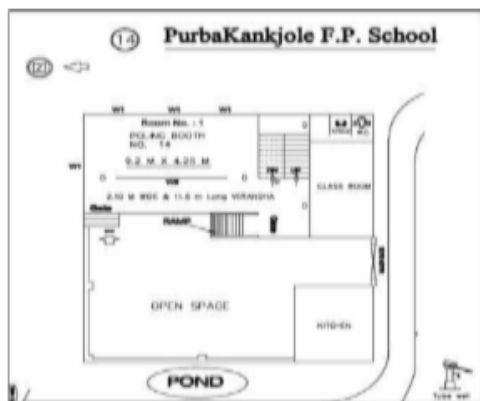

নির্বাচক নিবন্ধন আধিকারিকের স্বাক্ষর

Nazri Naksha

Google Map View

Polling Station Building Front View

Polling Station Front View

Cad View

Key MAP View

1 নাম : ভাসপিয়া বিবি স্বামীর নাম: হাসিবুল সেখ বাড়ির নং : n0001 বয়স : 41 লিঙ্গ : মহিলা	NSE0045302 ফটো উপলব্ধ	2 নাম : রওশনারাবিবি সেখ স্বামীর নাম: সাইফুদ্দিন সেখ বাড়ির নং : n0138 বয়স : 46 লিঙ্গ : মহিলা	FLL1313766 ফটো উপলব্ধ	3 নাম : সাইফুদ্দিন সেখ পিতার নাম: কেয়ামত সেখ বাড়ির নং : n0138 বয়স : 50 লিঙ্গ : পুরুষ	WB/17/119/144434 ফটো উপলব্ধ
4 নাম : সাহিলা বেওয়া স্বামীর নাম: কেয়ামত সেখ বাড়ির নং : n0138 বয়স : 71 লিঙ্গ : মহিলা	FLL1313899 ফটো উপলব্ধ	5 নাম : তাহমিনা বিবি স্বামীর নাম: আলিনুর মোল্লা বাড়ির নং : n0172 বয়স : 42 লিঙ্গ : মহিলা	FLL3143633 ফটো উপলব্ধ	6 নাম : রকিবুদ্দিন মোল্লা পিতার নাম: আব্দুর রসিদ মোল্লা বাড়ির নং : n0171 বয়স : 40 লিঙ্গ : পুরুষ	FLL3307642 ফটো উপলব্ধ
7 নাম : রফিকুল ইসলাম মোল্লা পিতার নাম: আব্দুর রসিদ মোল্লা বাড়ির নং : n0170 বয়স : 41 লিঙ্গ : পুরুষ	NSE0044594 ফটো উপলব্ধ	8 নাম : আফরোজ বিবি স্বামীর নাম: আব্দুর রসিদ সেখ বাড়ির নং : n0174 বয়স : 41 লিঙ্গ : মহিলা	NSE0045286 ফটো উপলব্ধ	9 নাম : আজামন বিবি স্বামীর নাম: ফিরোজ বাড়ির নং : n0152 বয়স : 38 লিঙ্গ : মহিলা	NSE0045294 ফটো উপলব্ধ
10 নাম : হাসিবুল সেখ পিতার নাম: রফিক সেখ বাড়ির নং : n0002 বয়স : 45 লিঙ্গ : পুরুষ	FLL3307915 ফটো উপলব্ধ	11 নাম : মমতাজ বেগম স্বামীর নাম: রমজান মল্লিক বাড়ির নং : n0090 বয়স : 43 লিঙ্গ : মহিলা	NSE1181692 ফটো উপলব্ধ	12 নাম : মুরশিদা বিবি স্বামীর নাম: আকবর আলী মন্ডল বাড়ির নং : n0089 বয়স : 56 লিঙ্গ : মহিলা	FLL2710879 ফটো উপলব্ধ
13 নাম : মোক্তারআলী মোল্লা পিতার নাম: মকর মোল্লা বাড়ির নং : n0089 বয়স : 47 লিঙ্গ : পুরুষ	FLL2710887 ফটো উপলব্ধ	14 নাম : আয়েসা বেওয়া স্বামীর নাম: হাসেম সেখ বাড়ির নং : n0136 বয়স : 71 লিঙ্গ : মহিলা	WB/17/119/144144 ফটো উপলব্ধ	15 নাম : সাকিবুল সেখ পিতার নাম: সাইফুদ্দিন সেখ বাড়ির নং : এন0138 বয়স : 25 লিঙ্গ : পুরুষ	NSE1976539 ফটো উপলব্ধ
16 নাম : হালিমা বিবি স্বামীর নাম: মুসাফিকার সেখ বাড়ির নং : n0167 বয়স : 37 লিঙ্গ : মহিলা	NSE1016732 ফটো উপলব্ধ	17 নাম : রেজিনা বিবি স্বামীর নাম: হাসিবুল সেখ বাড়ির নং : n0164 বয়স : 37 লিঙ্গ : মহিলা	NSE1181585 ফটো উপলব্ধ	18 নাম : মোজাফফর মোল্লা পিতার নাম: মোমরোজ মোল্লা বাড়ির নং : n0001 বয়স : 24 লিঙ্গ : পুরুষ	NSE2135838 ফটো উপলব্ধ
19 নাম : ইসমা খাতুন পিতার নাম: আপতার আলি সেখ বাড়ির নং : n0180 বয়স : 32 লিঙ্গ : মহিলা	NSE1489889 ফটো উপলব্ধ	20 নাম : রাকিবুল সেখ পিতার নাম: সাইফুদ্দিন সেখ বাড়ির নং : n0138 বয়স : 26 লিঙ্গ : পুরুষ	NSE1971324 ফটো উপলব্ধ	21 নাম : সৈয়দা আমিনা বিবি স্বামীর নাম: রকিব উদ্দিন মোল্লা বাড়ির নং : n0171 বয়স : 35 লিঙ্গ : মহিলা	NSE1369016 ফটো উপলব্ধ
22 নাম : সুদীপ্তা কয়ল মন্ডল স্বামীর নাম: রাজেশ মণ্ডল বাড়ির নং : পূর্ব কাঁকজোল বয়স : 26 লিঙ্গ : মহিলা	NSE1959394 ফটো উপলব্ধ	23 নাম : মাসাদুল মন্ডল পিতার নাম: আকবর আলি মন্ডল বাড়ির নং : n0089 বয়স : 28 লিঙ্গ : পুরুষ	NSE1704444 ফটো উপলব্ধ	24 নাম : মিনারা বিবি স্বামীর নাম: রফিকুল ইসলাম মোল্লা বাড়ির নং : n0170 বয়স : 36 লিঙ্গ : মহিলা	NSE1368984 ফটো উপলব্ধ
25 নাম : রিবাতুন নেসা বিবি স্বামীর নাম: আবুল হাসান মল্লিক বাড়ির নং : এন0112 বয়স : 25 লিঙ্গ : মহিলা	NSE2188183 ফটো উপলব্ধ	26 নাম : গুড়িয়া বিবি স্বামীর নাম: মাসাদুল মন্ডল বাড়ির নং : এন001 বয়স : 23 লিঙ্গ : মহিলা	NSE2426500 ফটো উপলব্ধ	27 নাম : মজিদ সেখ পিতার নাম: আজিজুল সেখ বাড়ির নং : n0113 বয়স : 29 লিঙ্গ : পুরুষ	NSE1704485 ফটো উপলব্ধ
28 নাম : ইসরোত বিবি স্বামীর নাম: মহিদুল সেখ বাড়ির নং : n0113 বয়স : 28 লিঙ্গ : মহিলা	NSE1704642 ফটো উপলব্ধ	29 নাম : জাসমিনা বিবি স্বামীর নাম: হাফিজুল সেখ বাড়ির নং : n0113 বয়স : 31 লিঙ্গ : মহিলা	NSE1704717 ফটো উপলব্ধ	30 নাম : সেখ আজিজুল পিতার নাম: সেখ মোস্তাফা বাড়ির নং : n0113 বয়স : 61 লিঙ্গ : পুরুষ	NSE2028363 ফটো উপলব্ধ